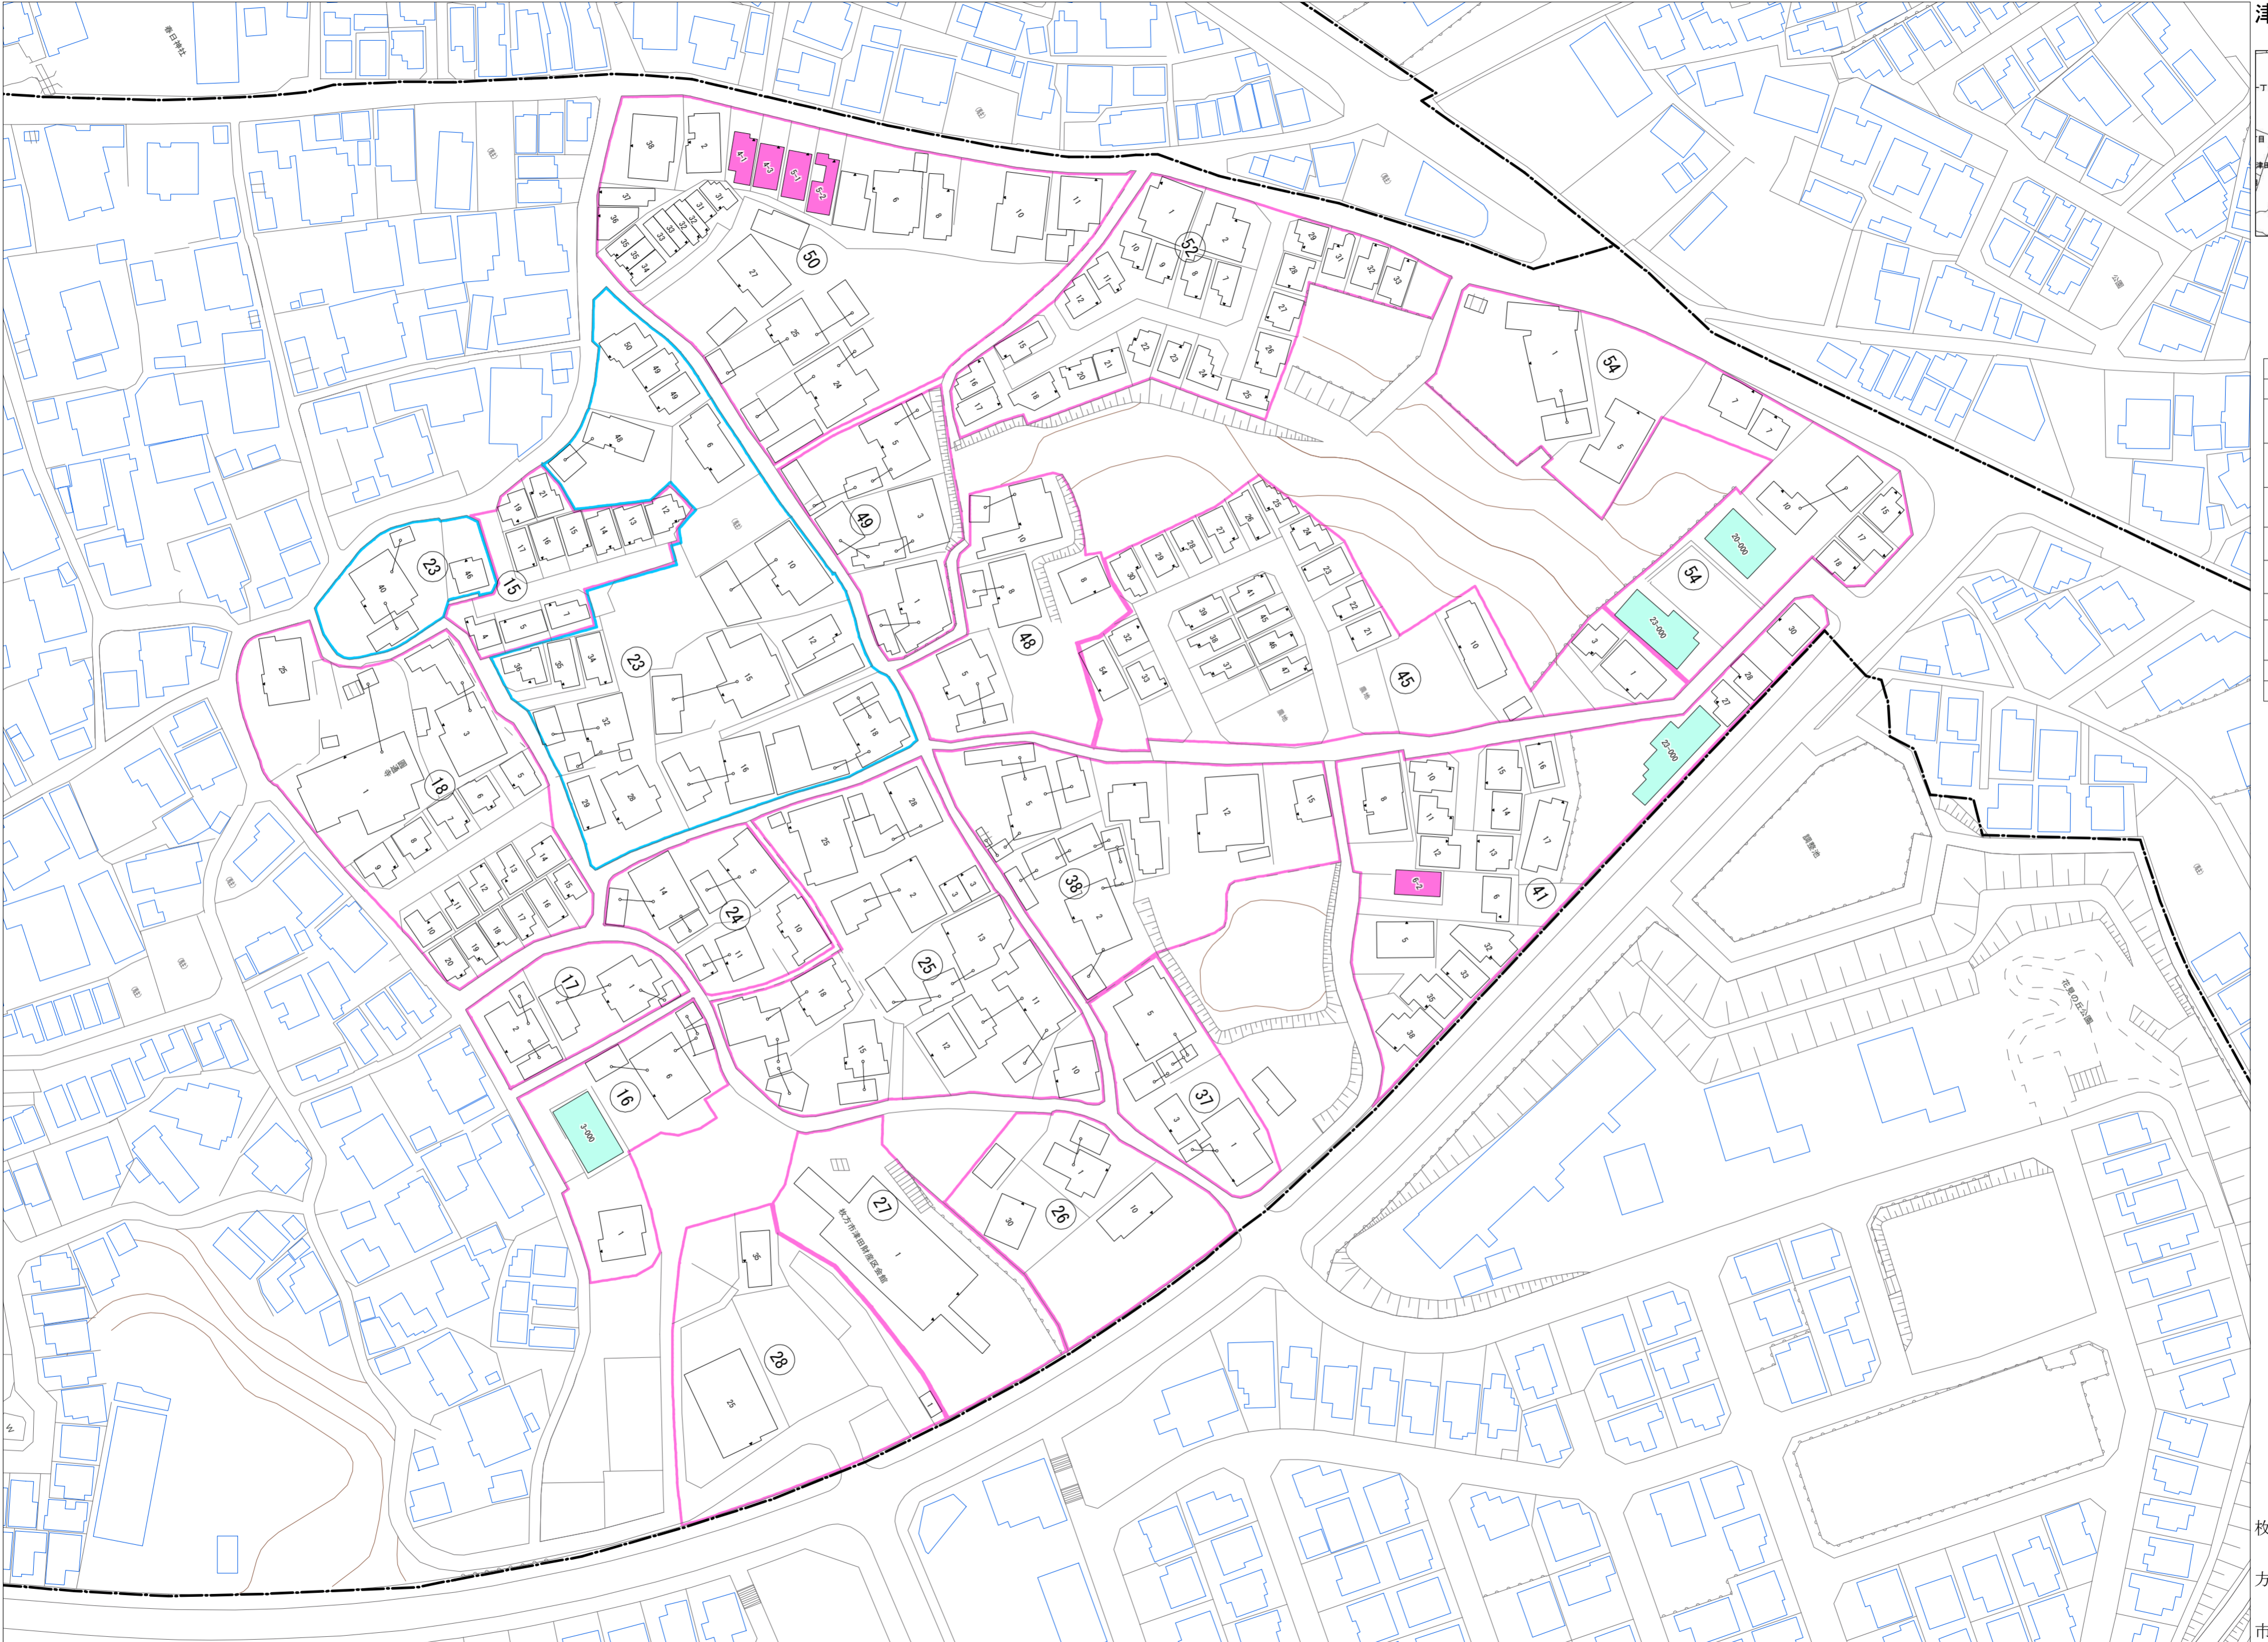

令和七年三月印刷

津田元町二丁目
概見図

| 凡 例 | |
|-----|---------------------------|
| | 町 界 |
| | 1 家屋及び家屋出入口 住居番号 |
| | 5-1 家屋(専続管付き) 出入口、住居番号 |
| | 集合住宅 |
| | 街区(単独) |
| | 街区(築地有り) |
| | 街区番号 |
| | 同管記号 |
| | 閉路区画 |

株式会社かんこう

枚方市

1:1000