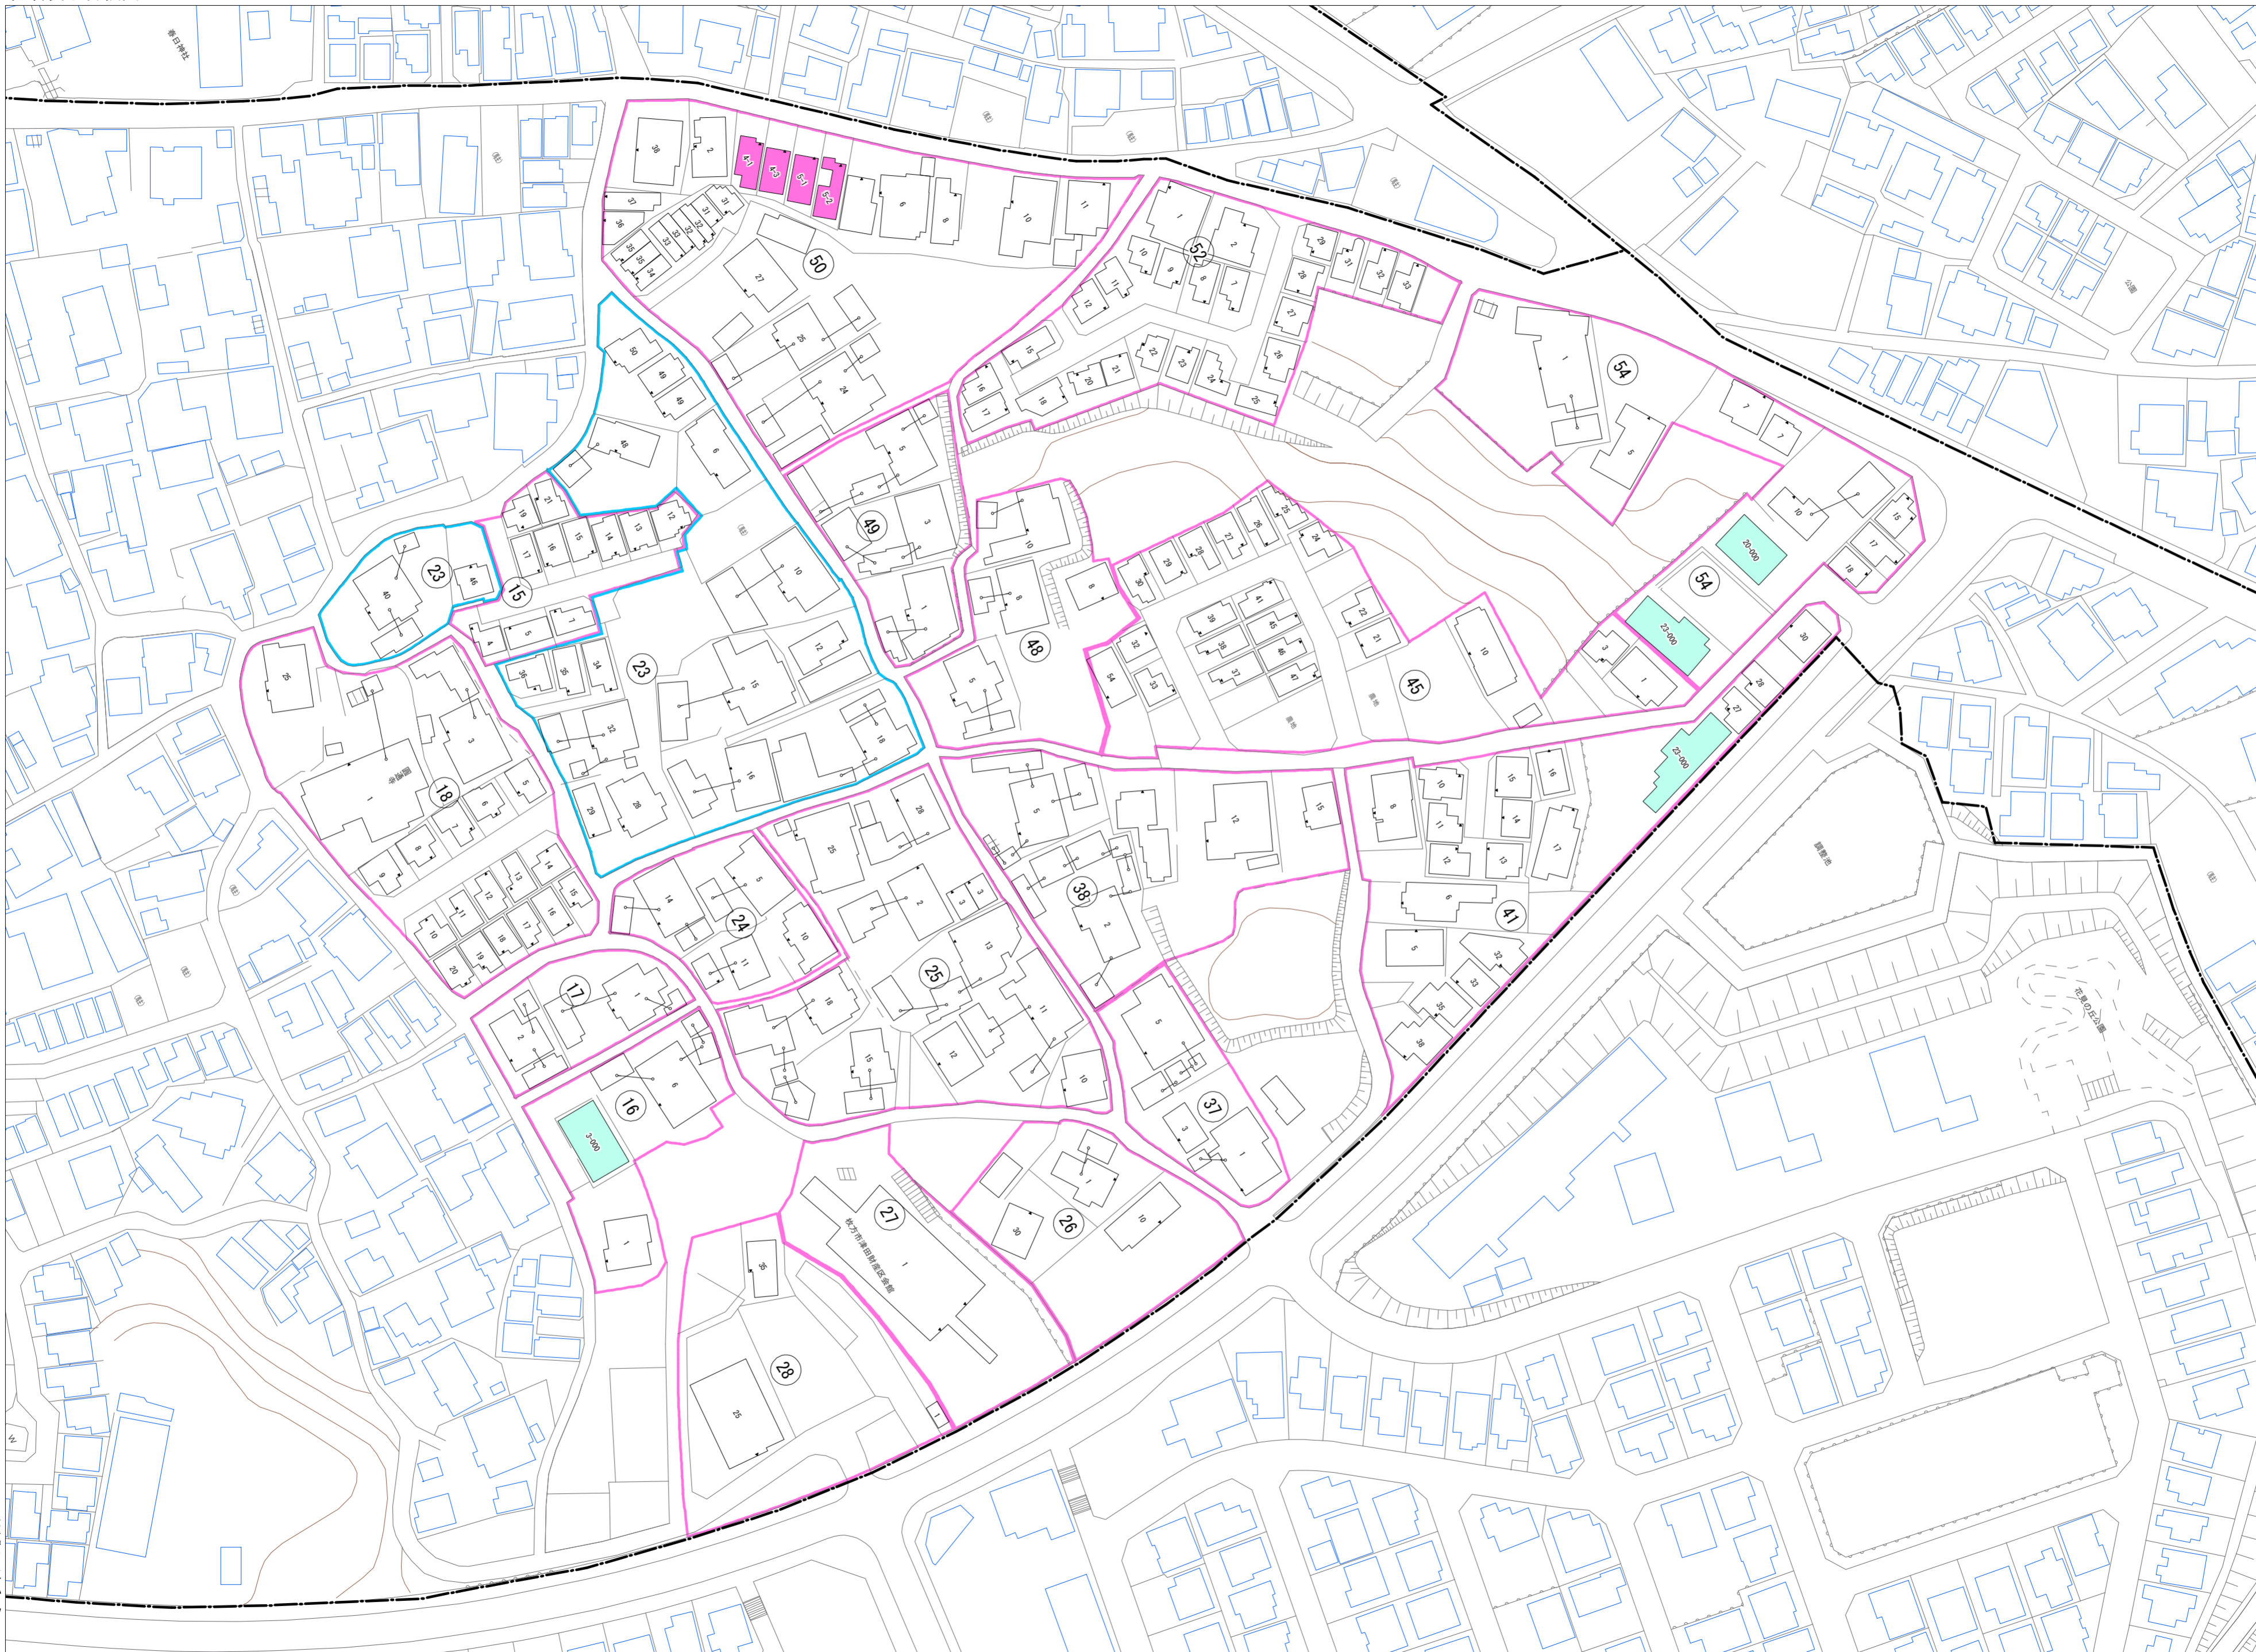

令和五年三月印刷

津田元町二丁目  
概見図

凡 例	
	町 界
	1 家屋及び家屋出入口 住居番号
	5-1 家屋(号棟番号付き) 出入口、住居番号
	集合住宅
	街区(単独)
	街区(築地有り)
	街区番号
	同番号
	閉路区画

株式会社かんこう

枚方市

1:1000

0 10 20 30 40 50 60 70 80 90 100 (m)