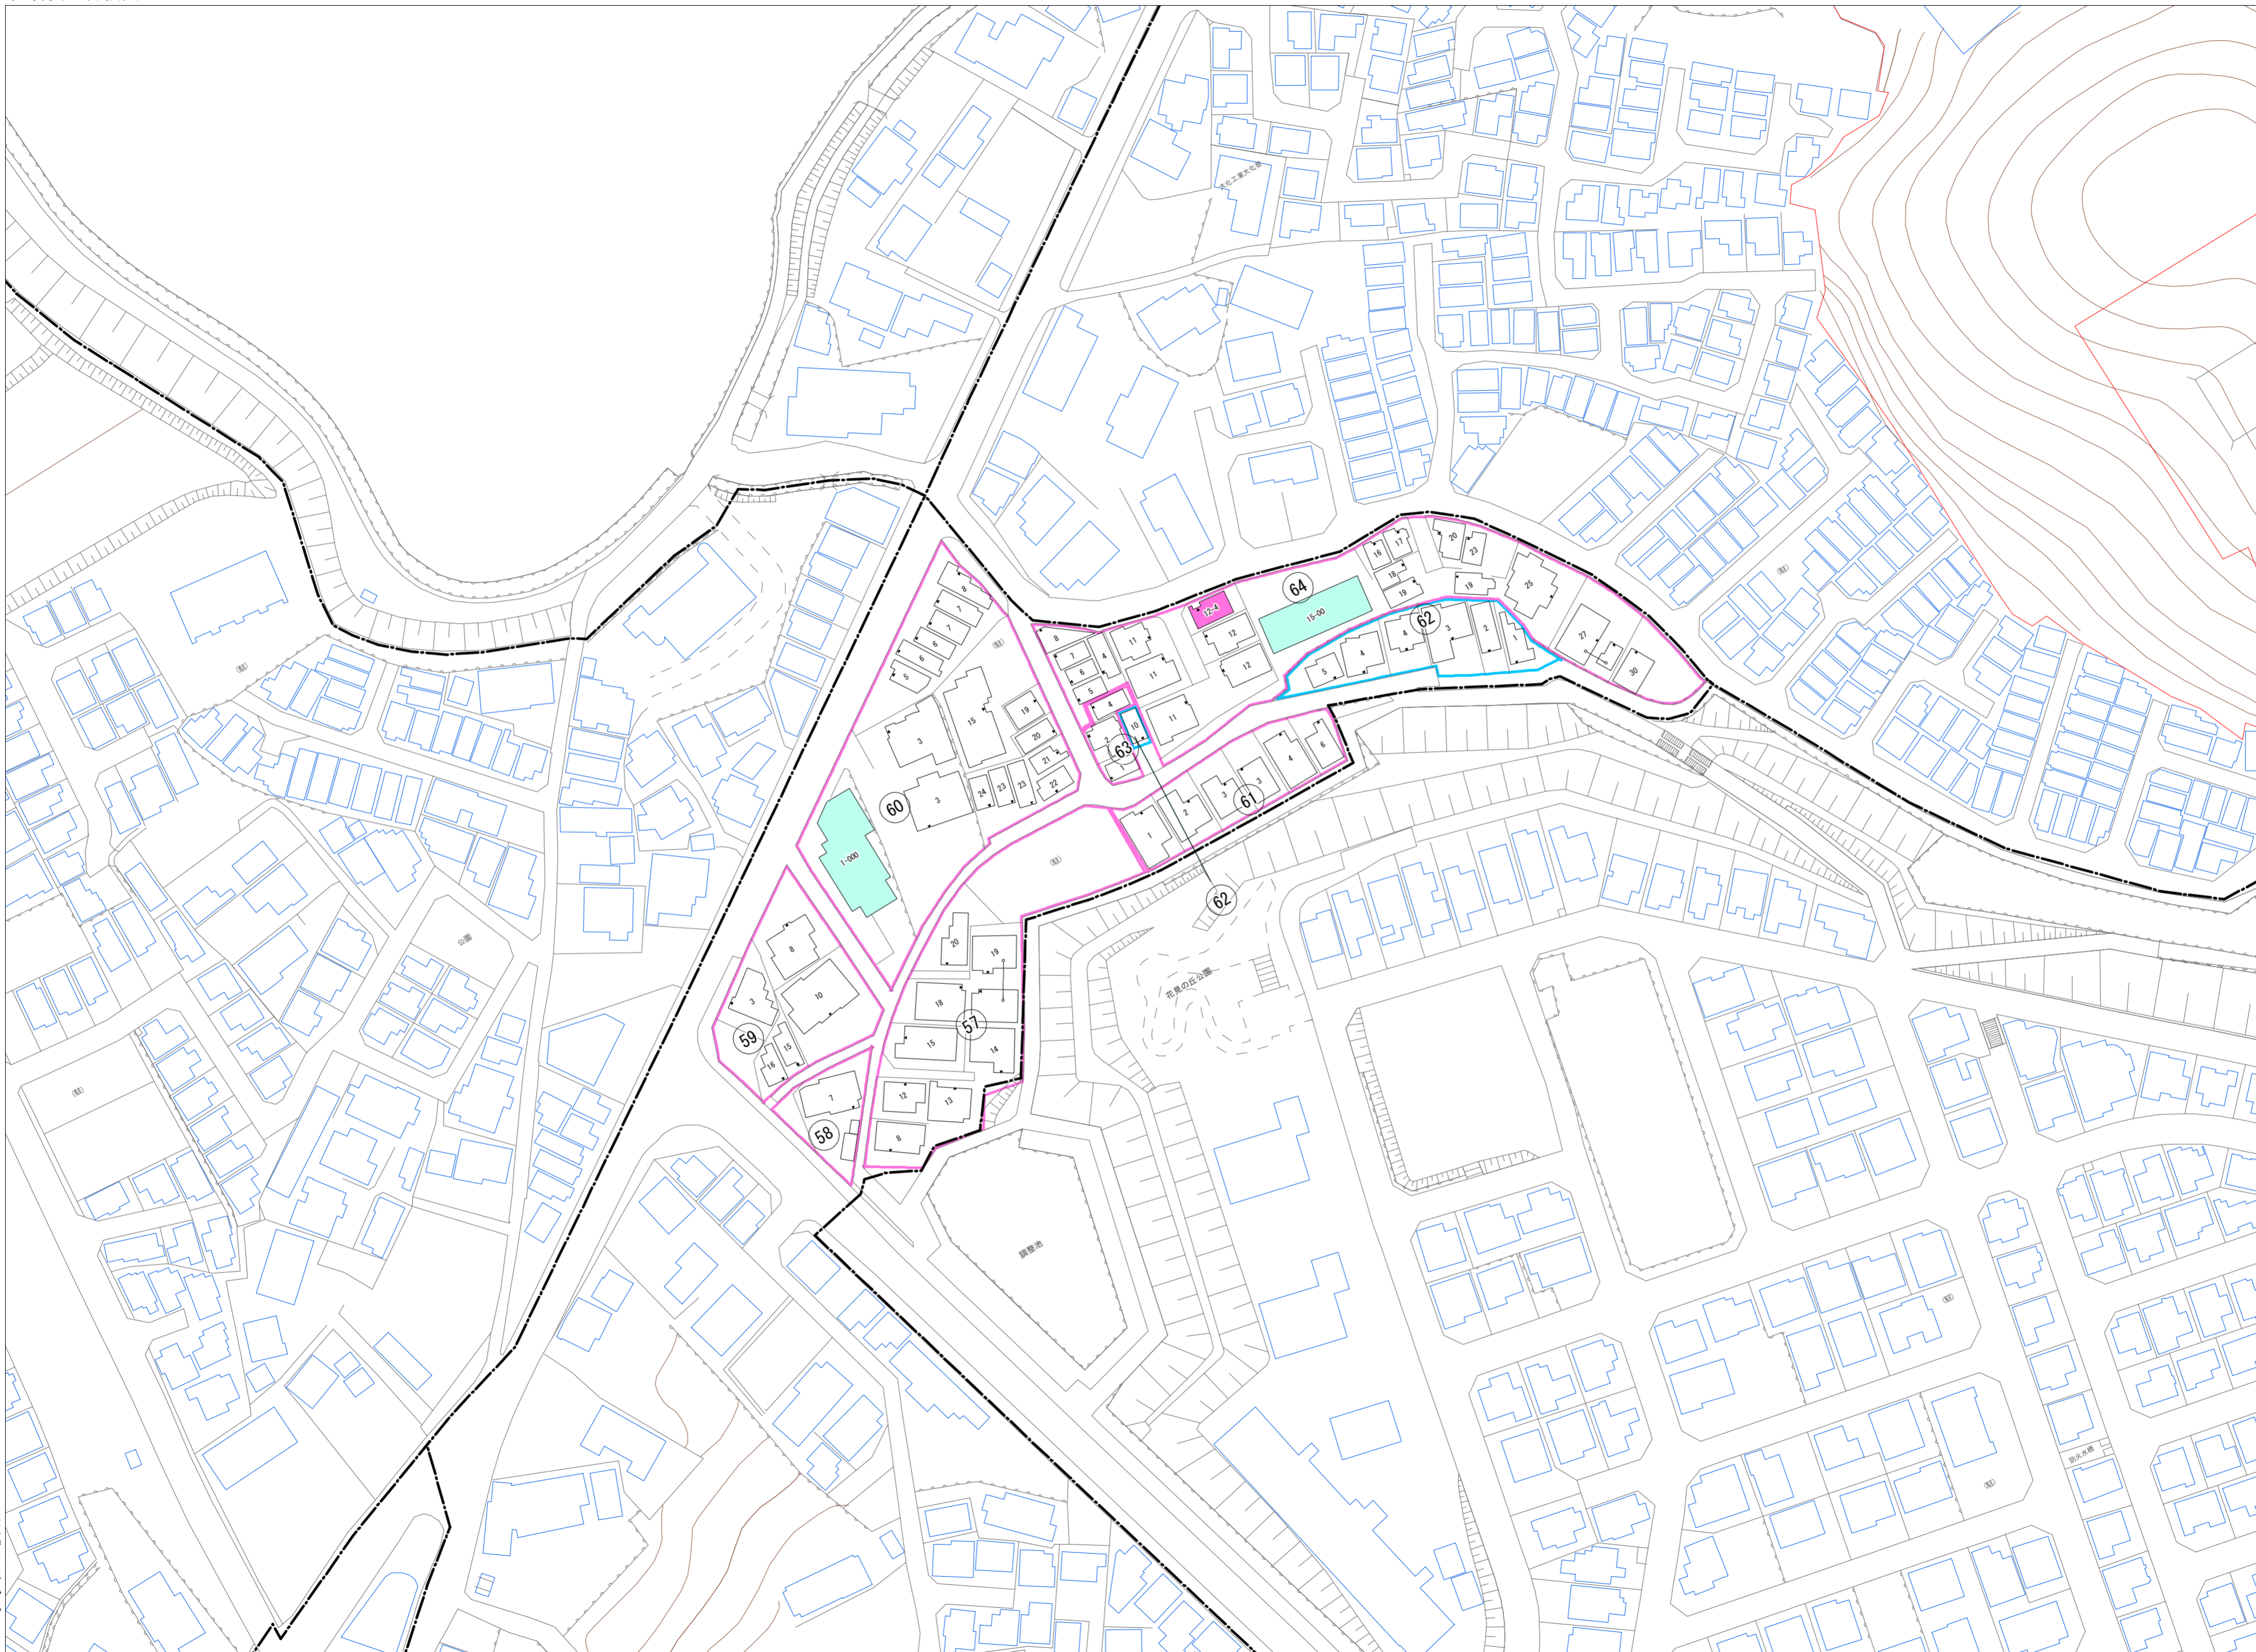

津田元町二丁目(その1)

令和七年三月印刷

津田元町二丁目
概見図

凡 例	
	町 界
	▲ 1 家屋及び家屋出入口 住居番号
	▲ 5-1 家屋(手続受付) 出入口、住居番号
	集合住宅
	街区(単独)
	街区(敷地有り)
	街区番号
	同 番 記 号
	閉 苑 区 画

株式会社かんこう

枚方市

1:1000