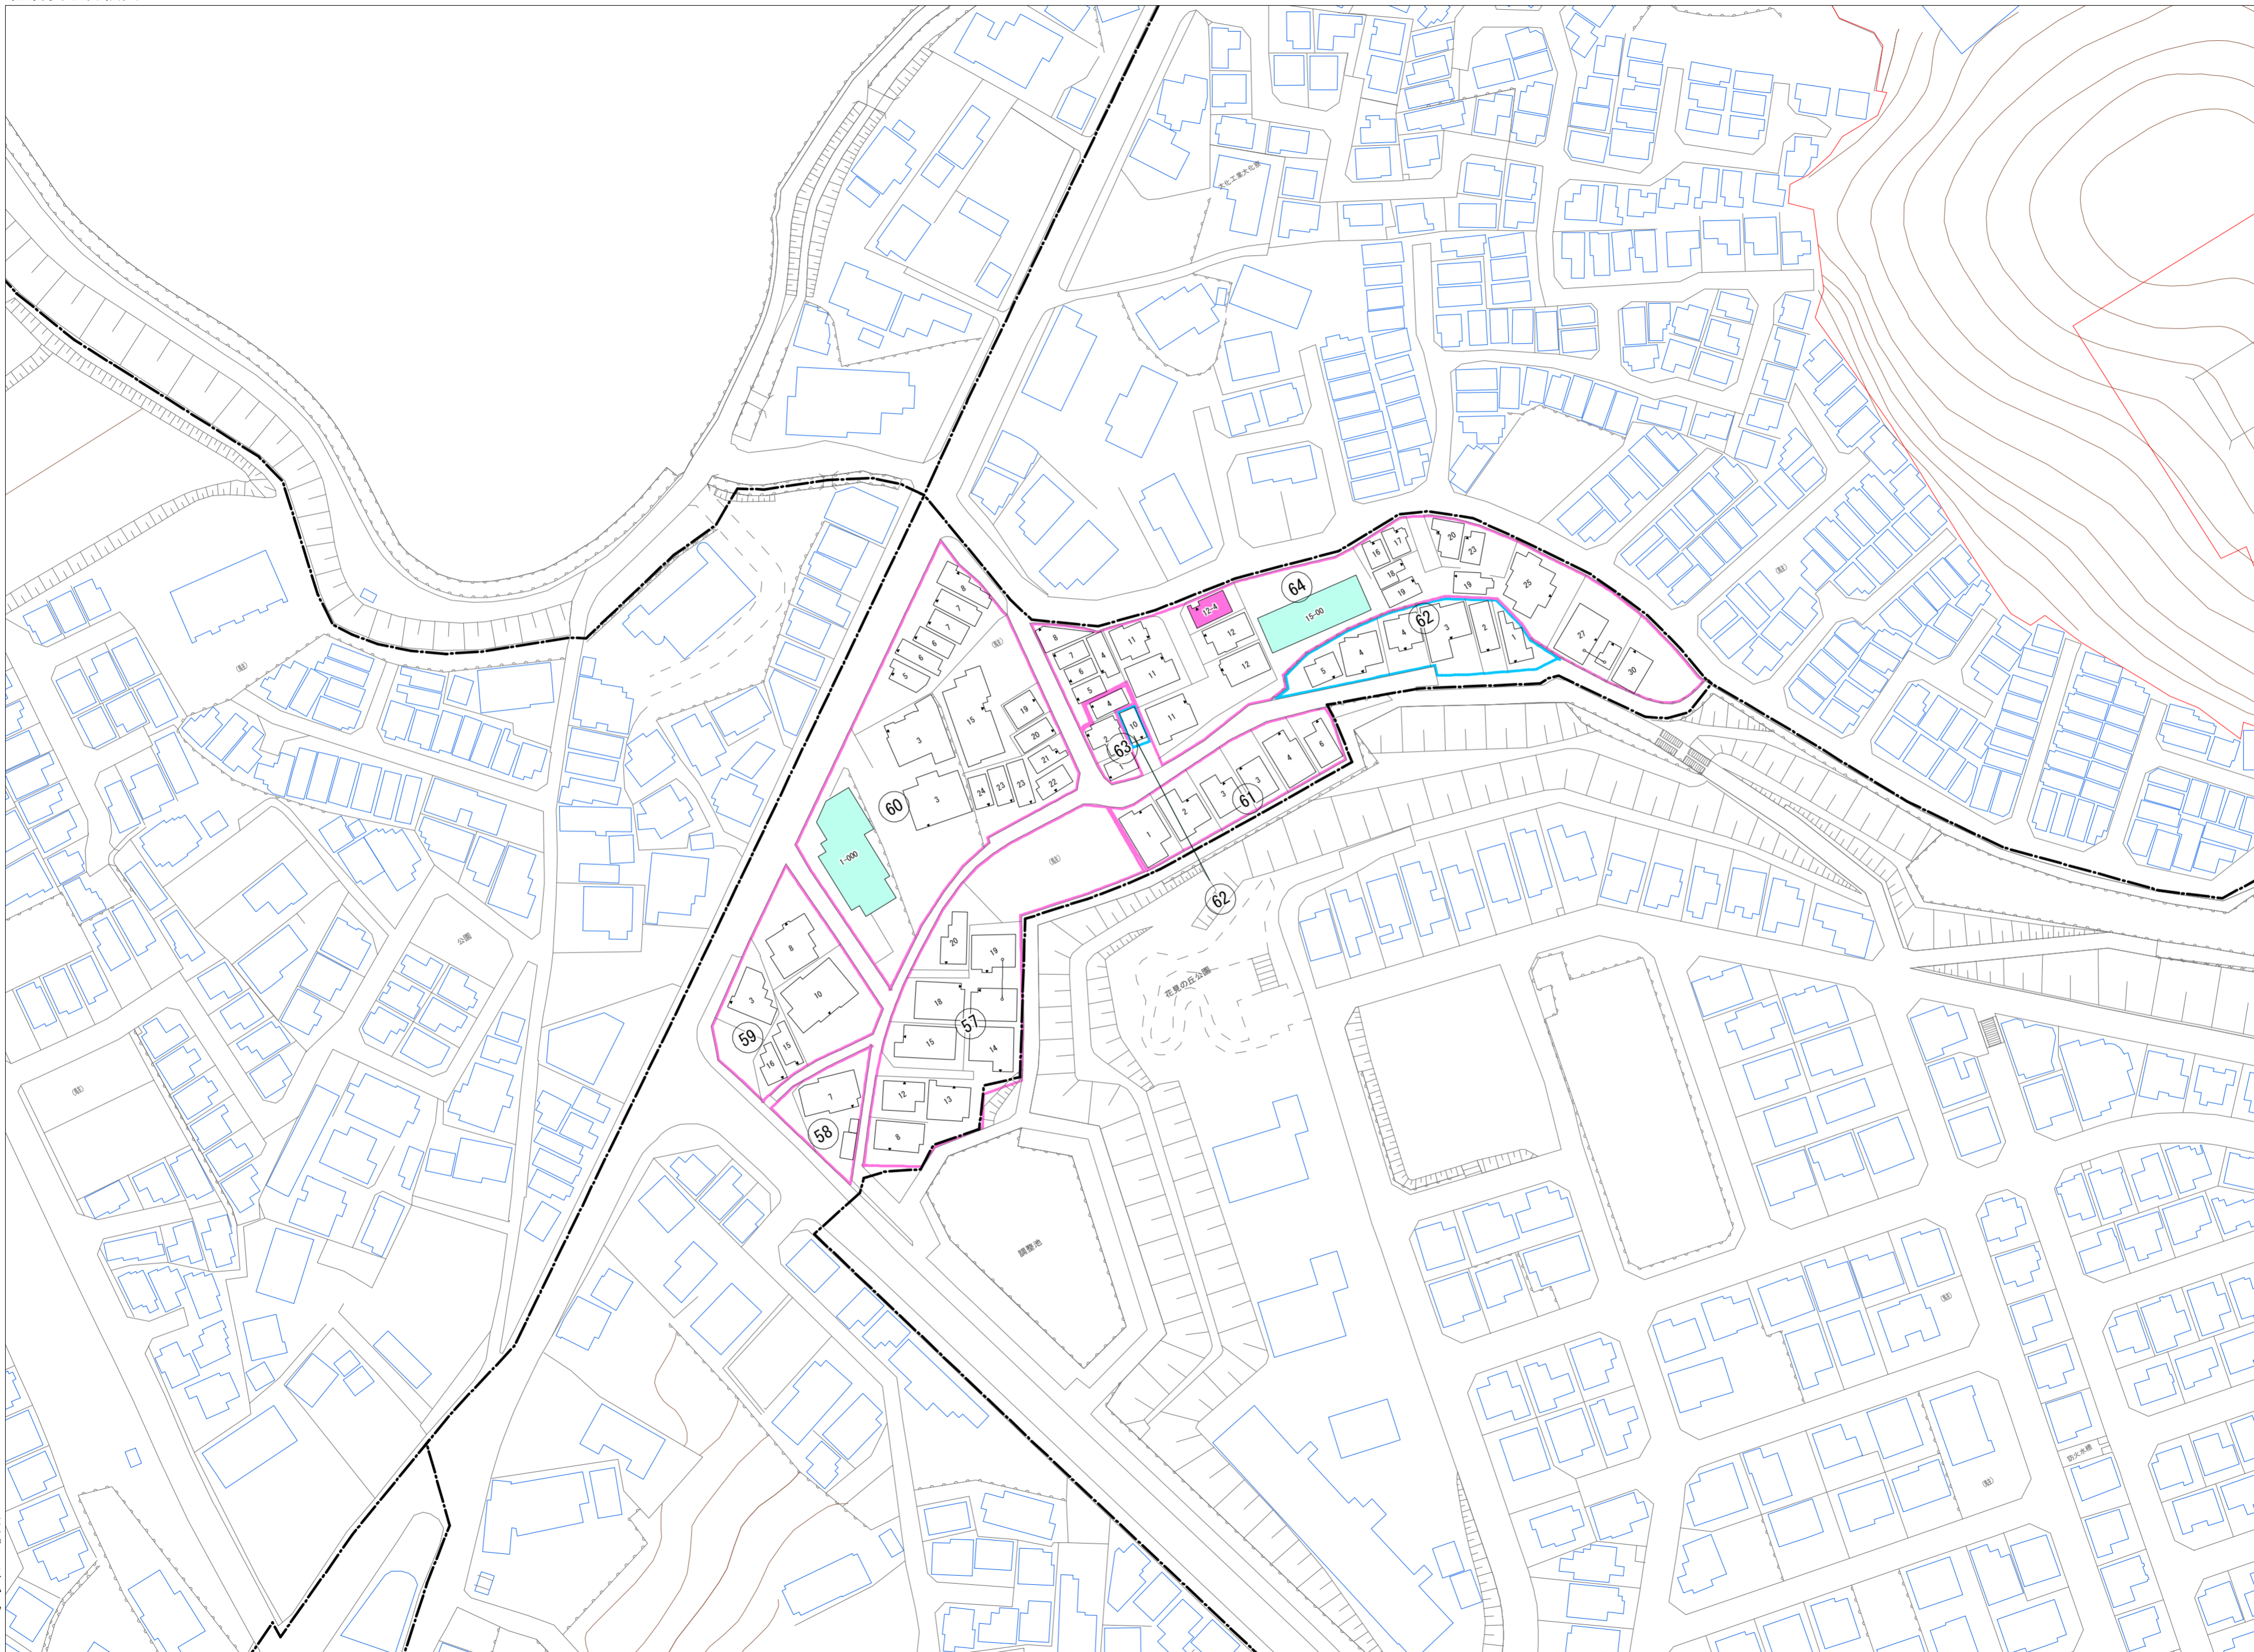

津田元町二丁目(その1)

令和五年三月印刷

津田元町二丁目  
概見図

凡 例	
	町 界
	1 家屋及び家屋出入口 住居番号
	5-1 家屋(手続受付) 出入口、住居番号
	集合住宅
	街区(単独)
	街区(築地有り)
	街区番号
	同 番 記 号
	閉 苑 区 画

株式会社かんこう

枚方市

1:1000