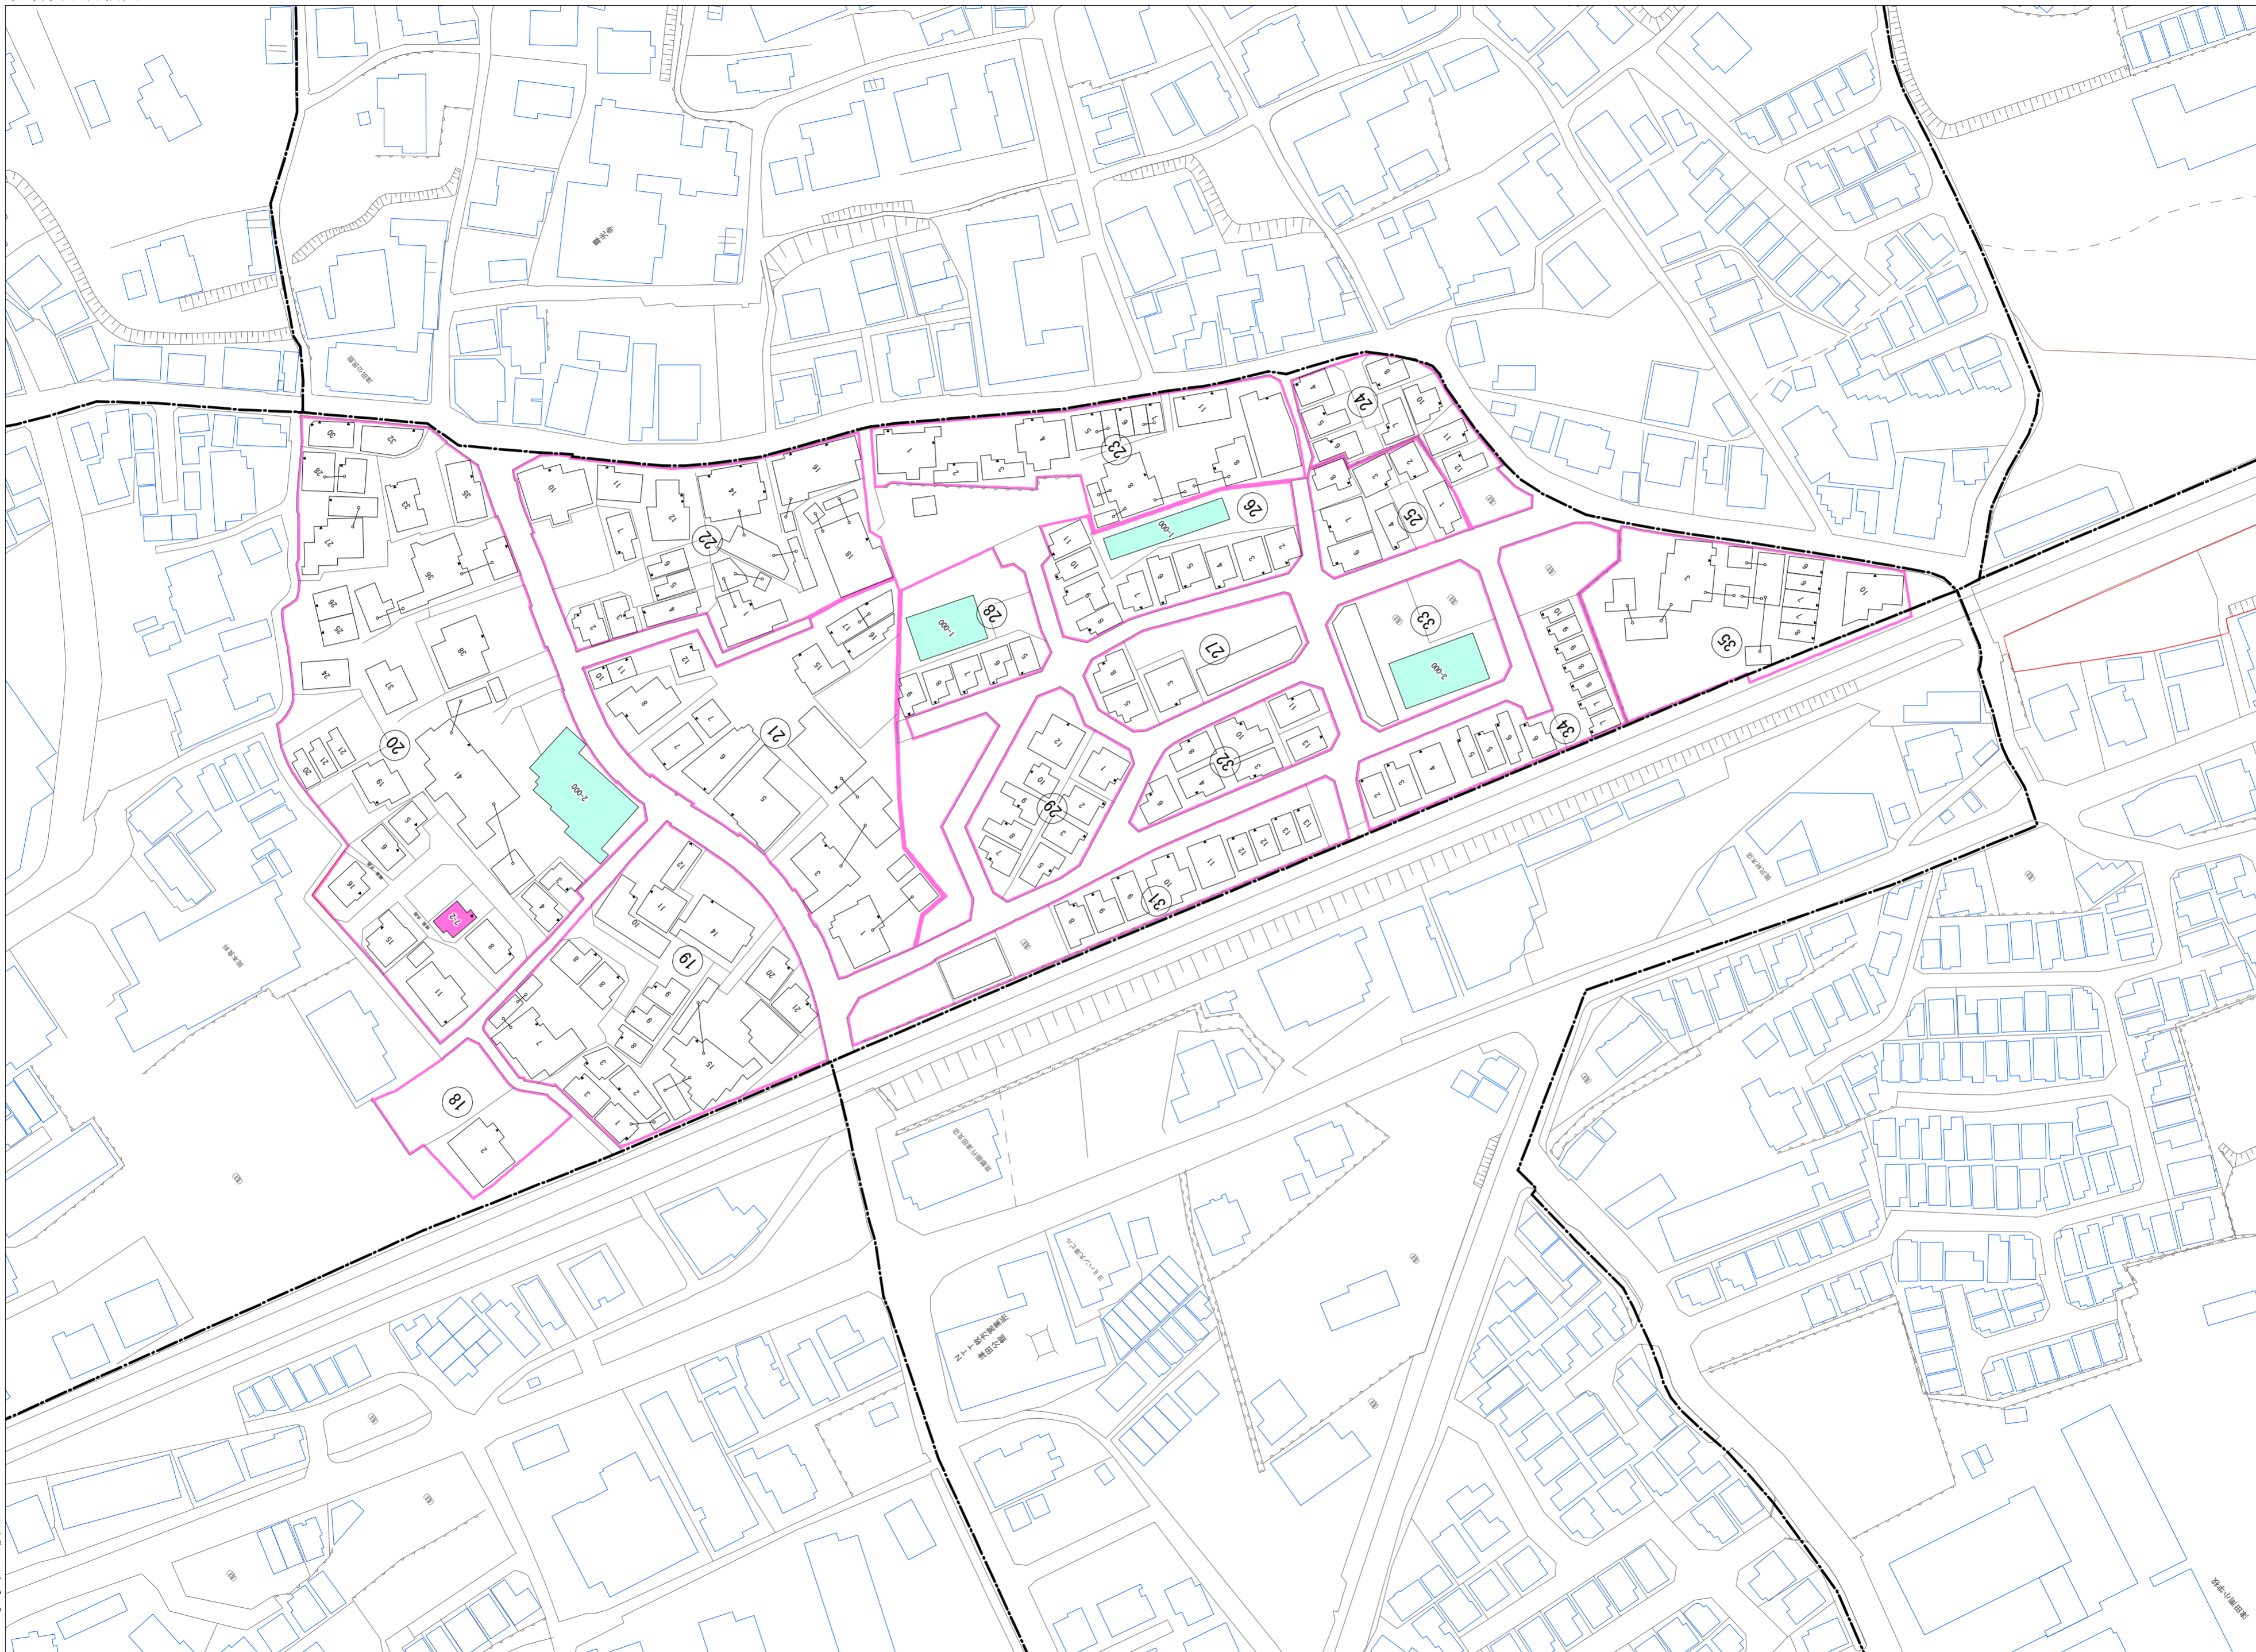

令和五年三月印刷

津田元町一丁目
概見図

凡 例	
	町 界
	1 家屋及び家屋出入口 住居番号
	5-1 家屋(母屋付き) 出入口、住居番号
	集合住宅
	街区(単独)
	街区(敷地有り)
	街区番号
	同番号
	閉路区画

株式会社かんこう

枚方市

1:1000