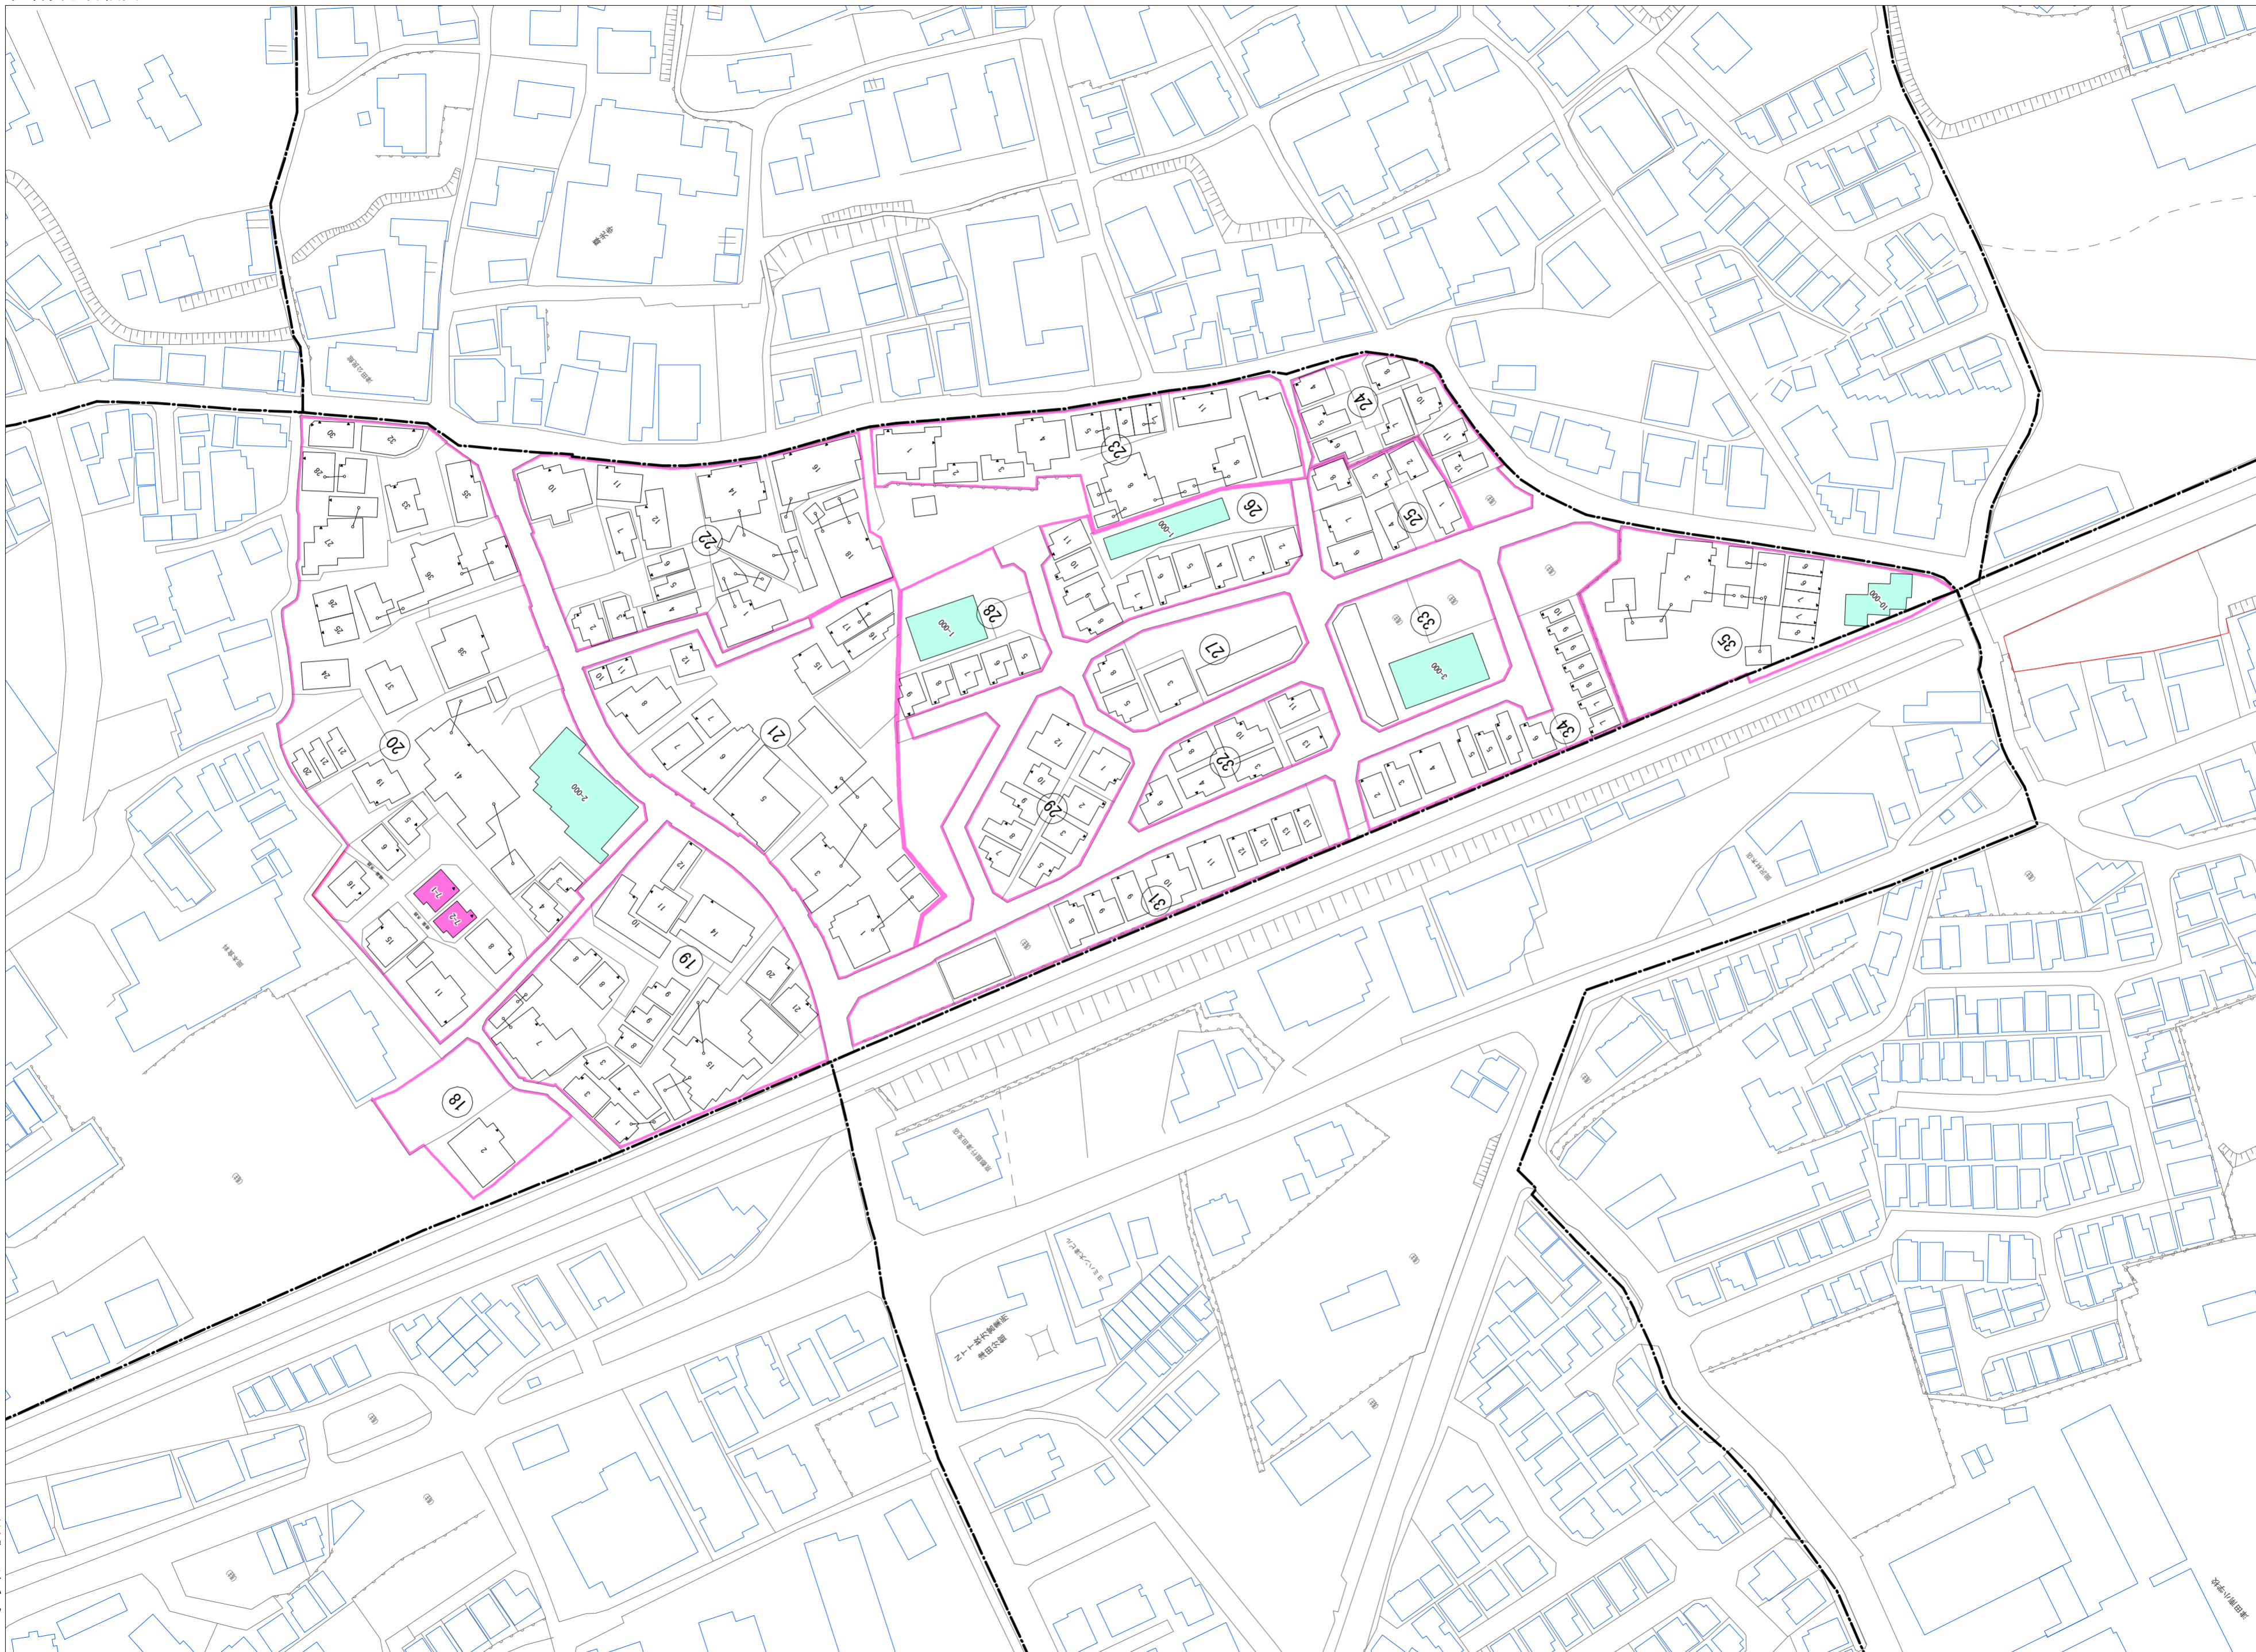

令和七年三月印刷

津田元町一丁目
概見図

凡 例	
	町 界
	1 家屋及び家屋出入口 住居番号
	5-1 家屋(専続管付き) 出入口、住居番号
	集合住宅
	街区(単独)
	街区(敷地有り)
	街区番号
	同管記号
	閉路区画

株式会社かんこう

枚方市

1:1000