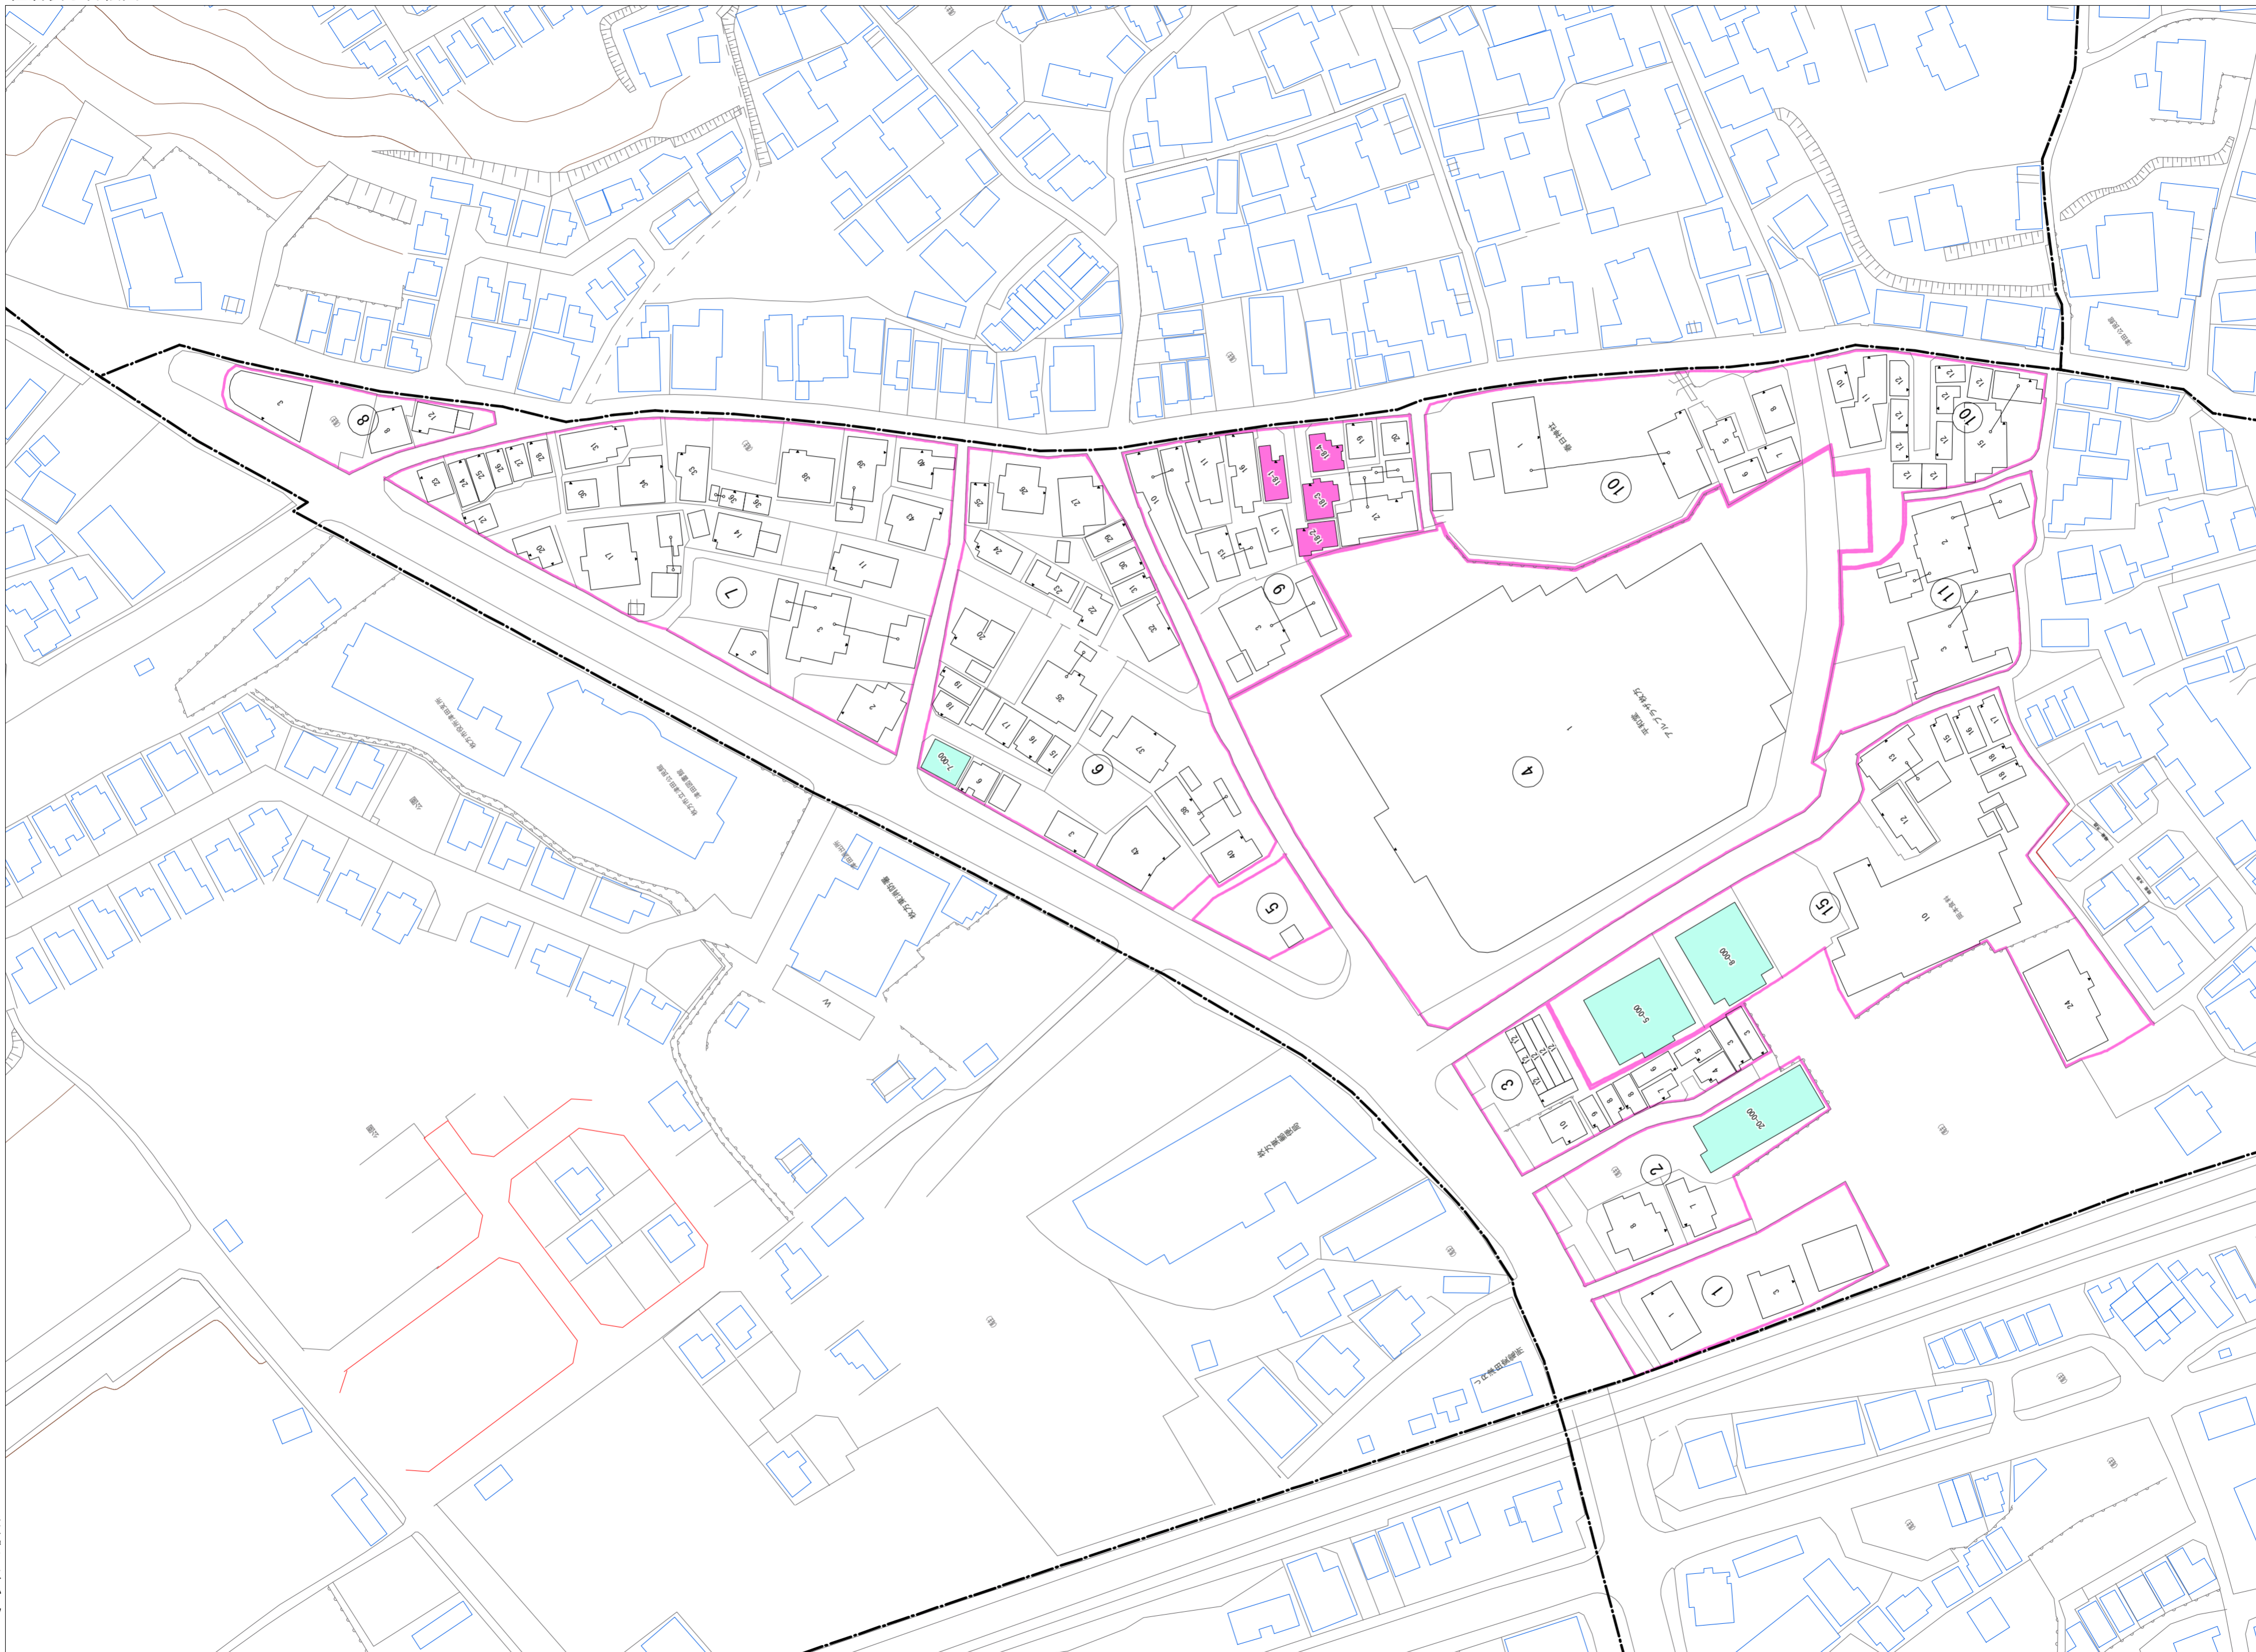

令和七年三月印刷

津田元町一丁目  
概見図

凡 例	
	町 界
	1 家屋及び家屋出入口 住居番号
	5-1 家屋(専続管付き) 出入口、住居番号
	集合住宅
	街区(単独)
	街区(築地有り)
	街区番号
	同管記号
	閉路区画

株式会社かんこう

枚方市

1:1000