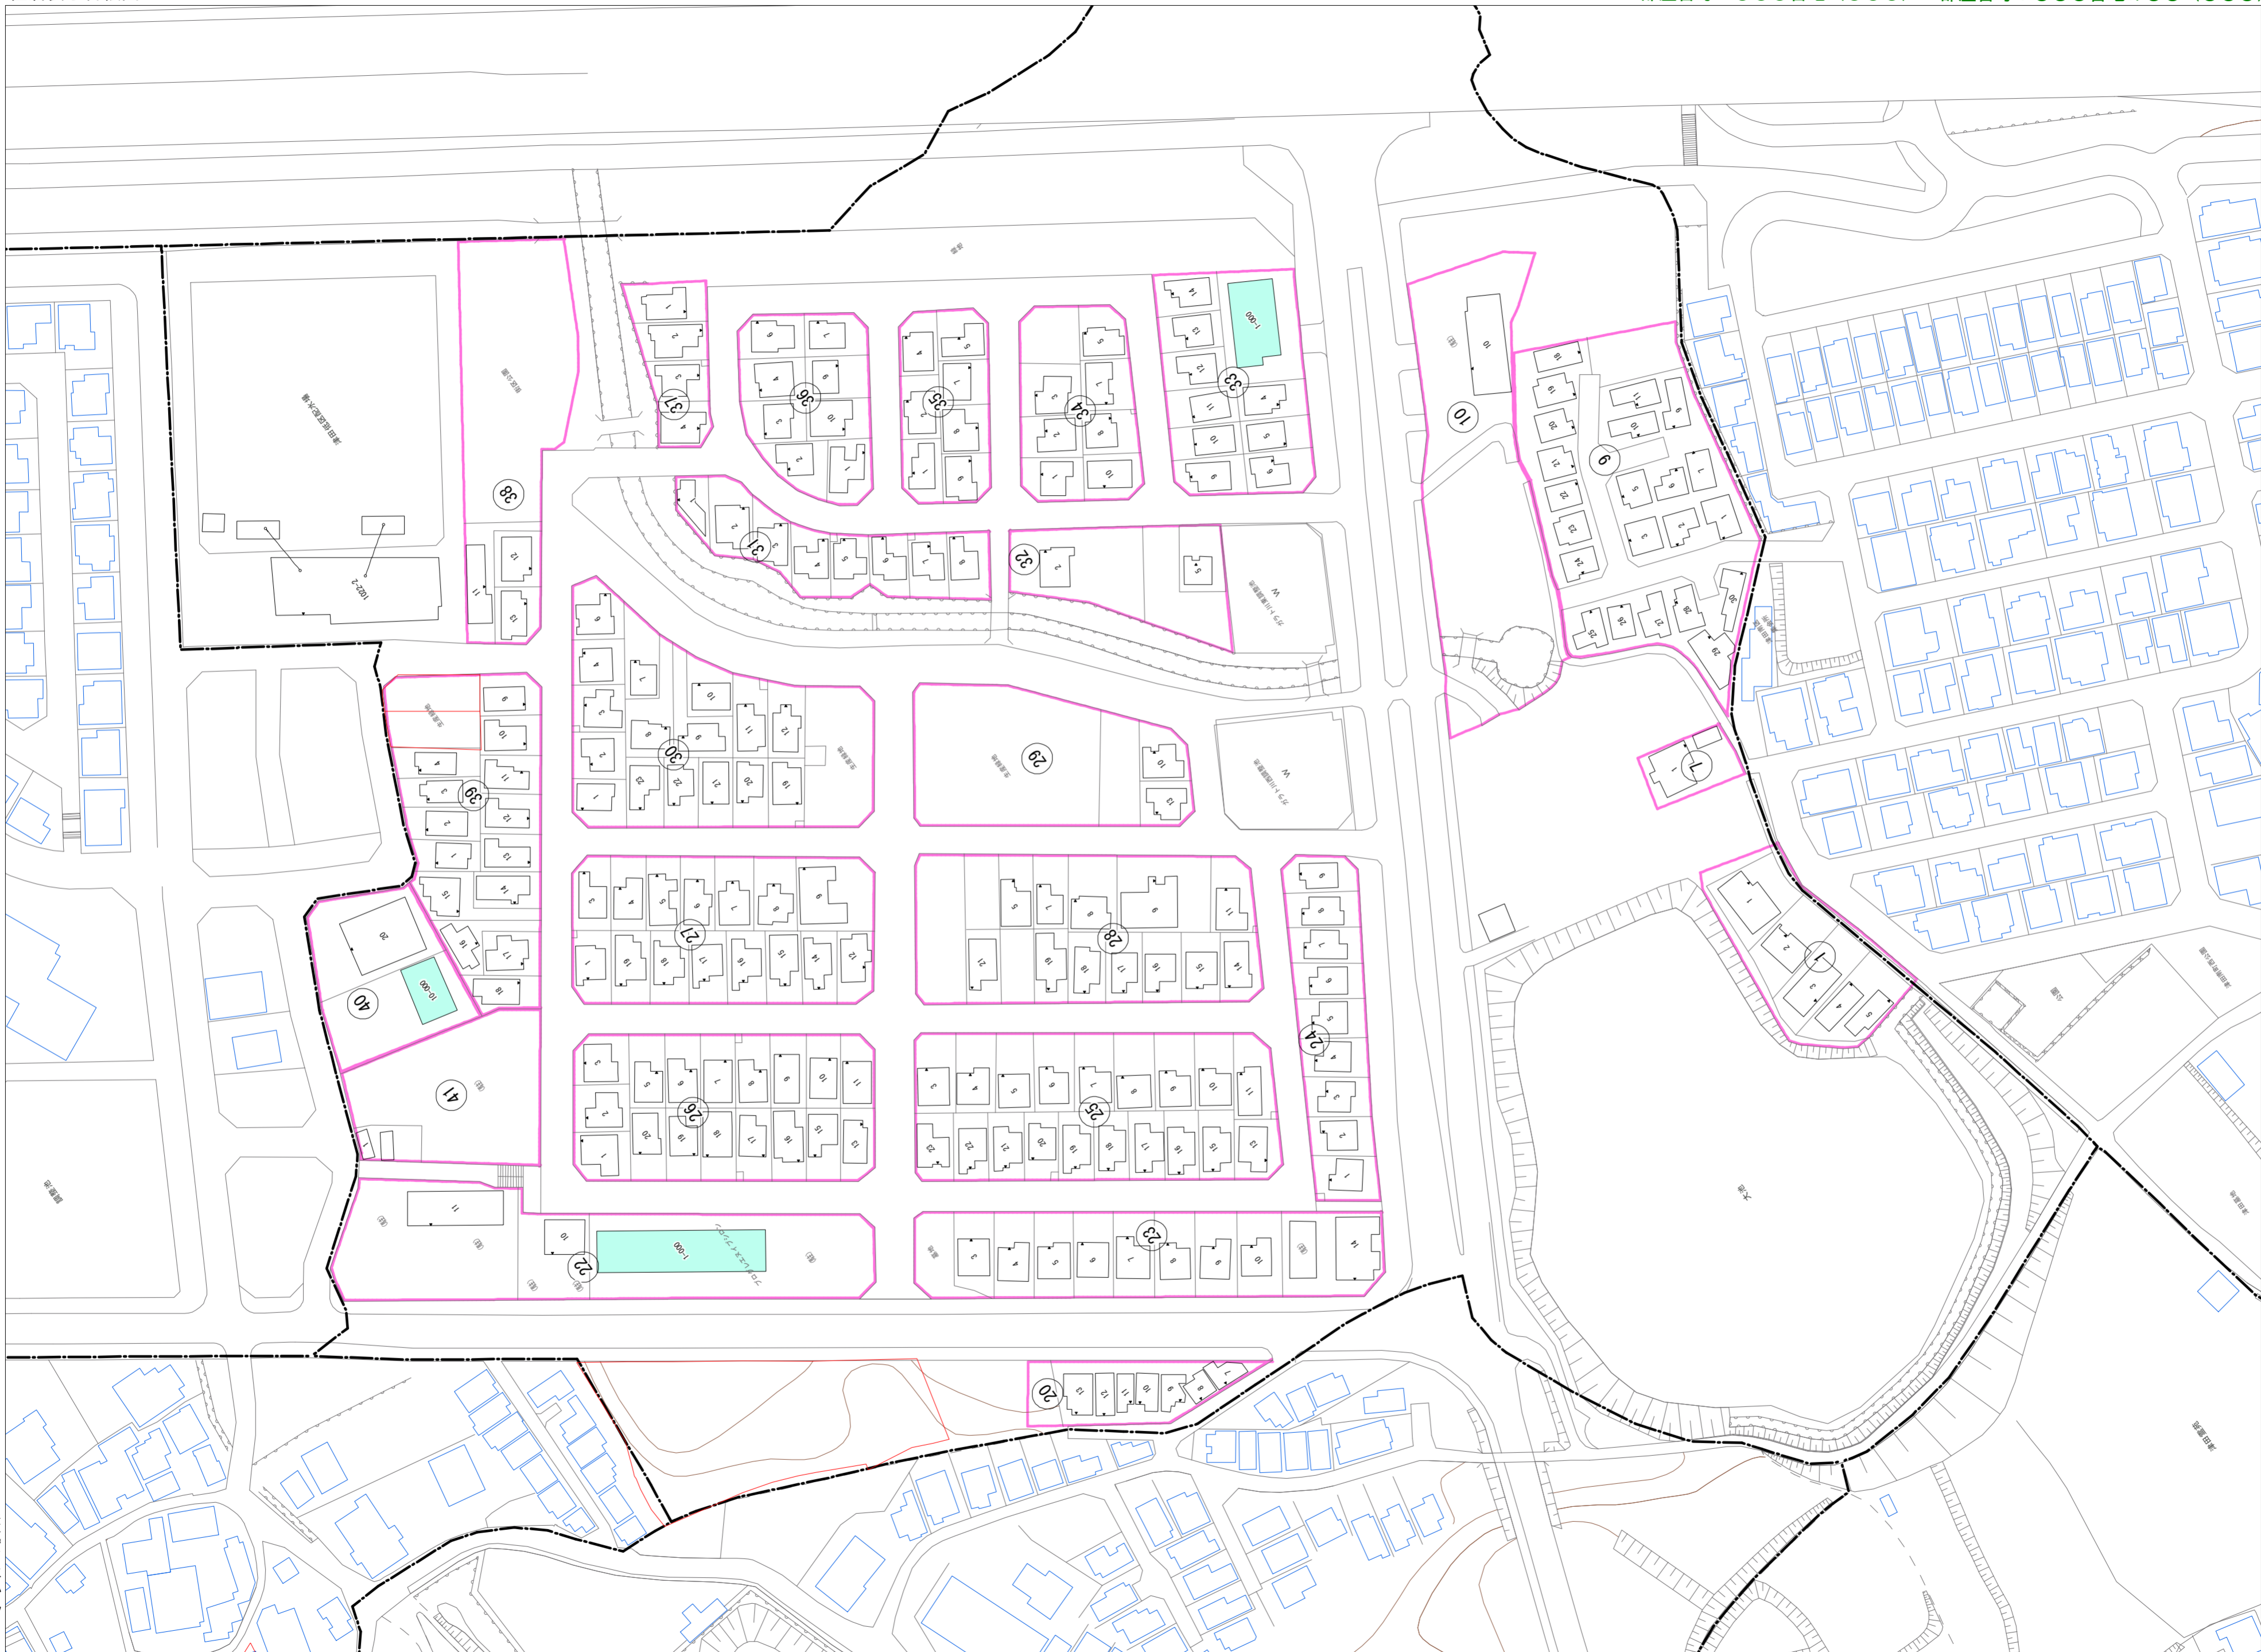

令和七年三月印刷

津田南町二丁目
概見図

凡 例	
	町 界
	1 家屋及び家屋出入口 住居番号
	5-1 家屋(専続管付き) 出入口、住居番号
	集合住宅
	街区(単独)
	街区(敷地有り)
	街区番号
	同 番 記 号
	閉 境 区 画

株式会社かんこう

枚方市

1:1000