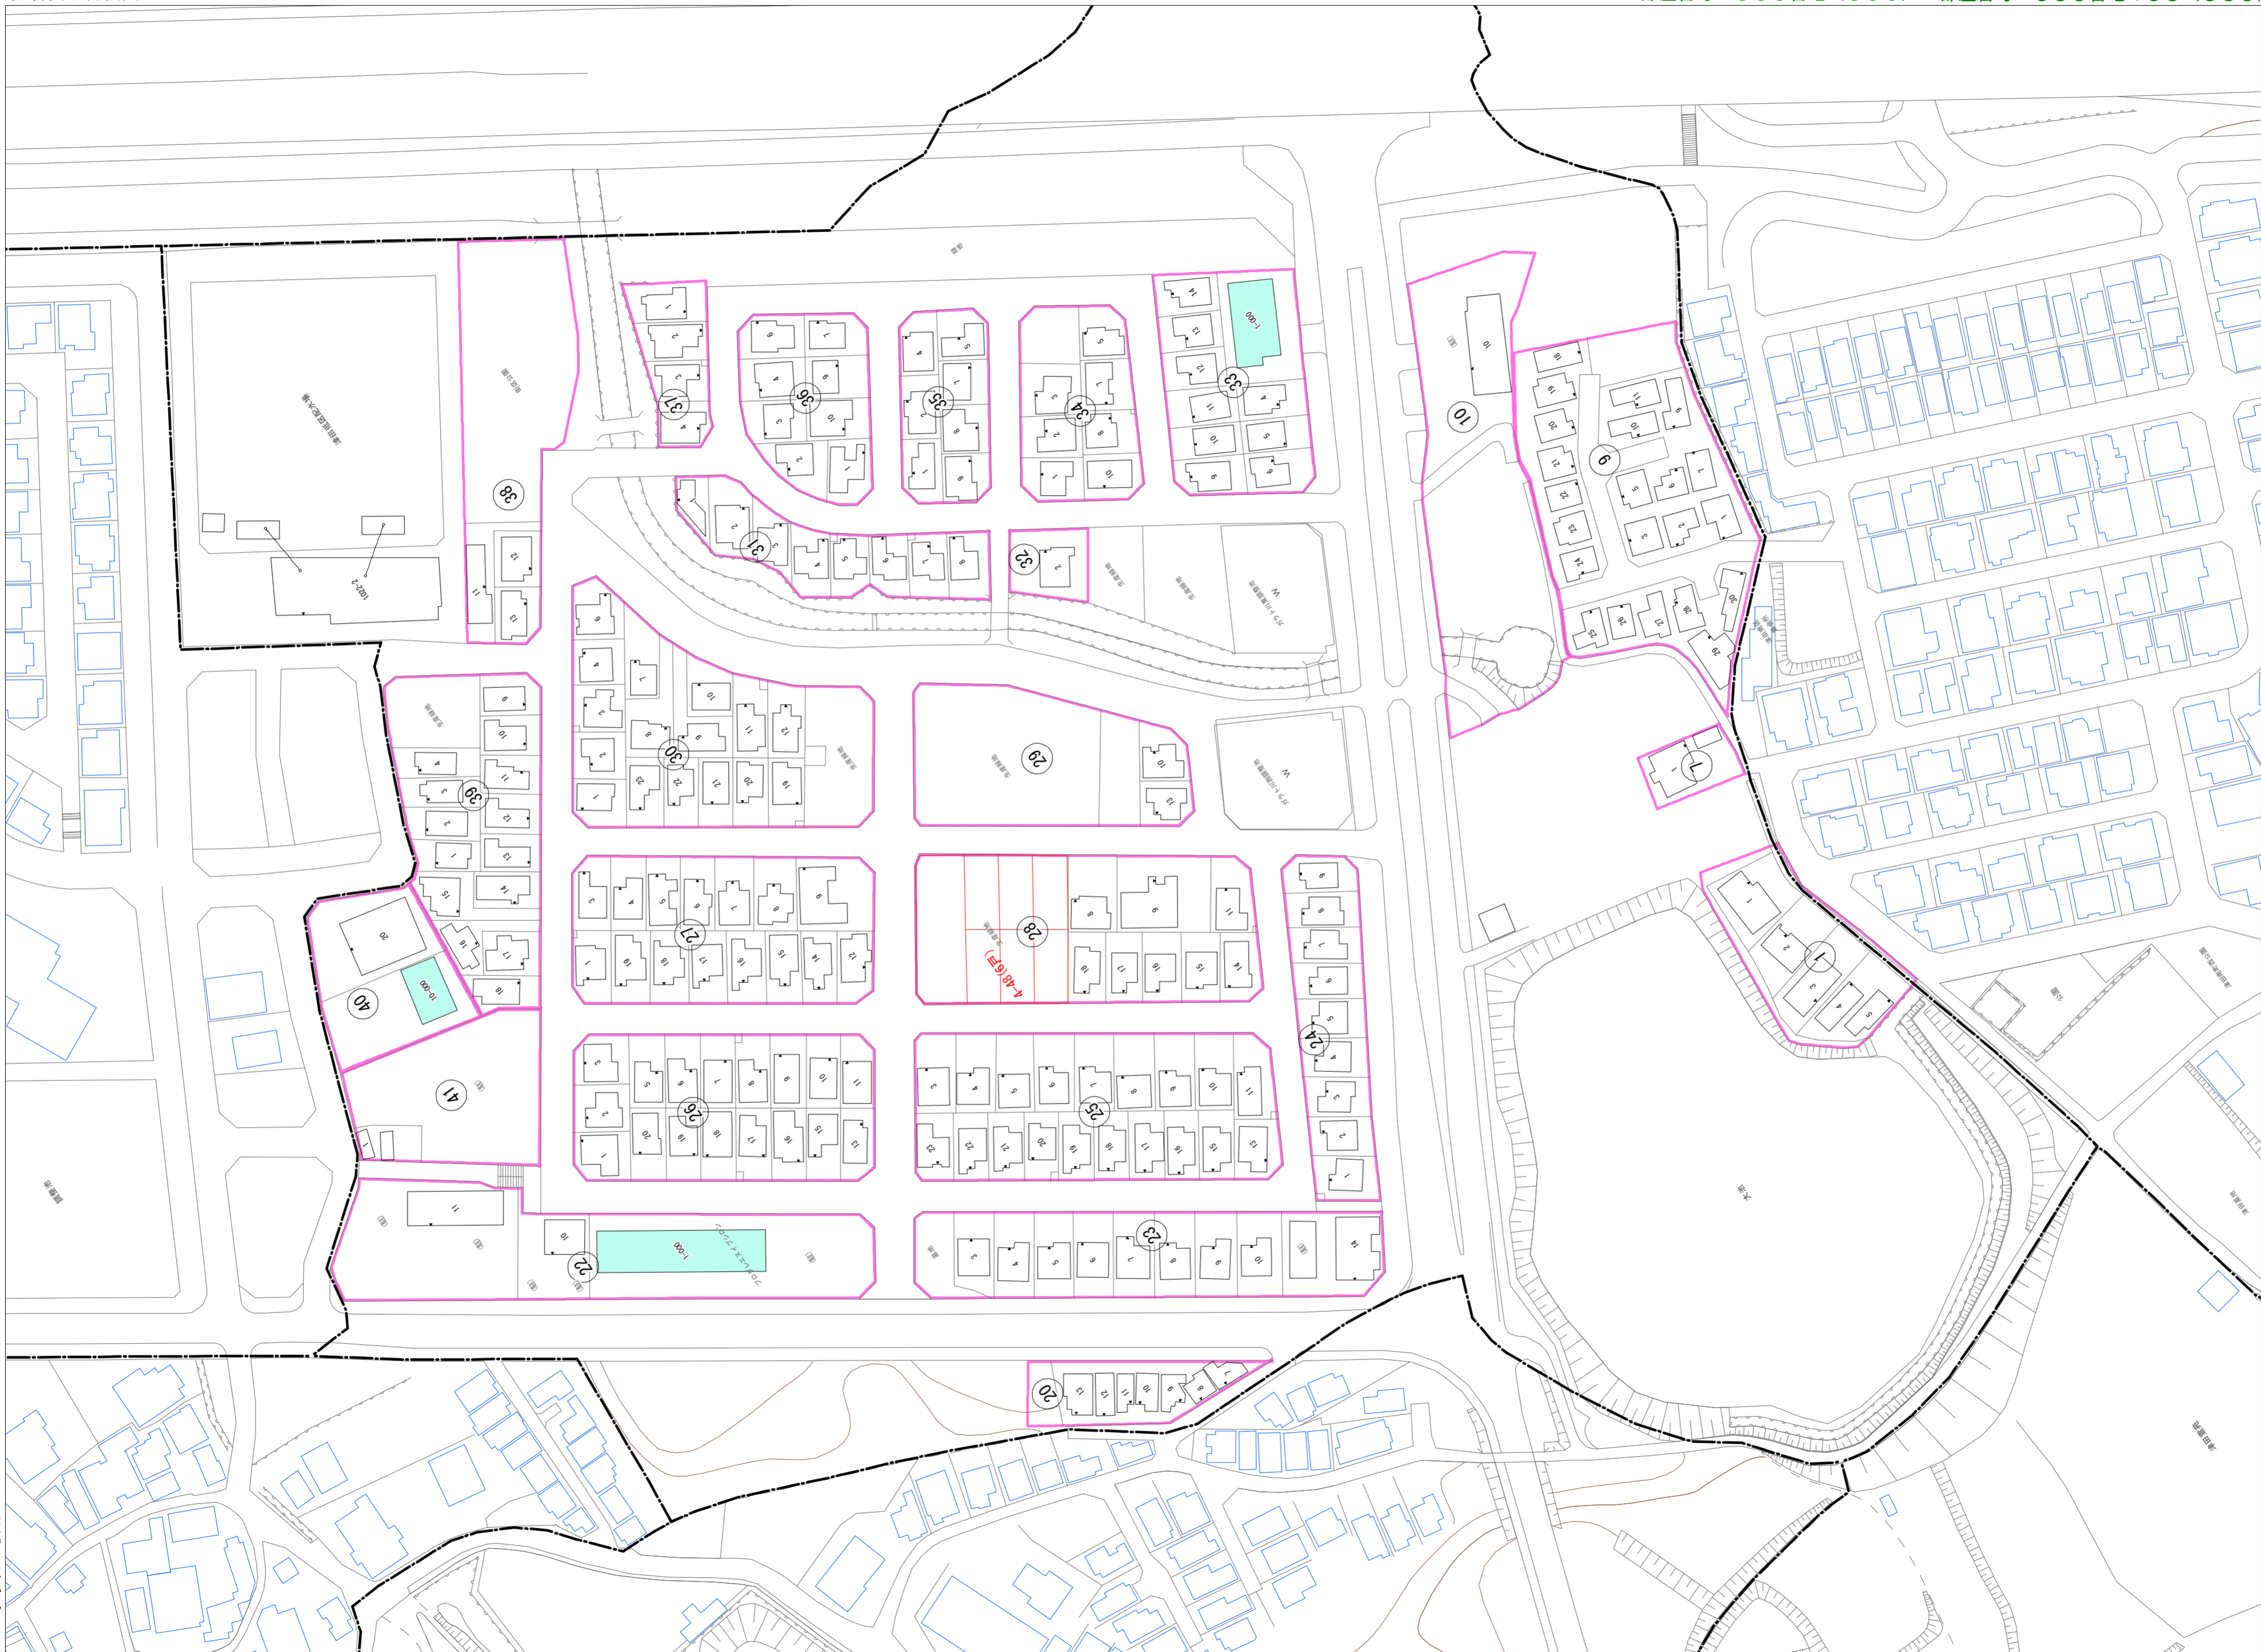

令和五年三月印刷

津田南町二丁目
概見図

凡 例	
	町 界
	1 家屋及び家屋出入口 住居番号
	5-1 家屋(母体番号付き) 出入口、住居番号
	集合住宅
	街区(単独)
	街区(築地有り)
	街区番号
	同 番 記 号
	閉 境 区 画

株式会社かんこう

枚方市

1:1000