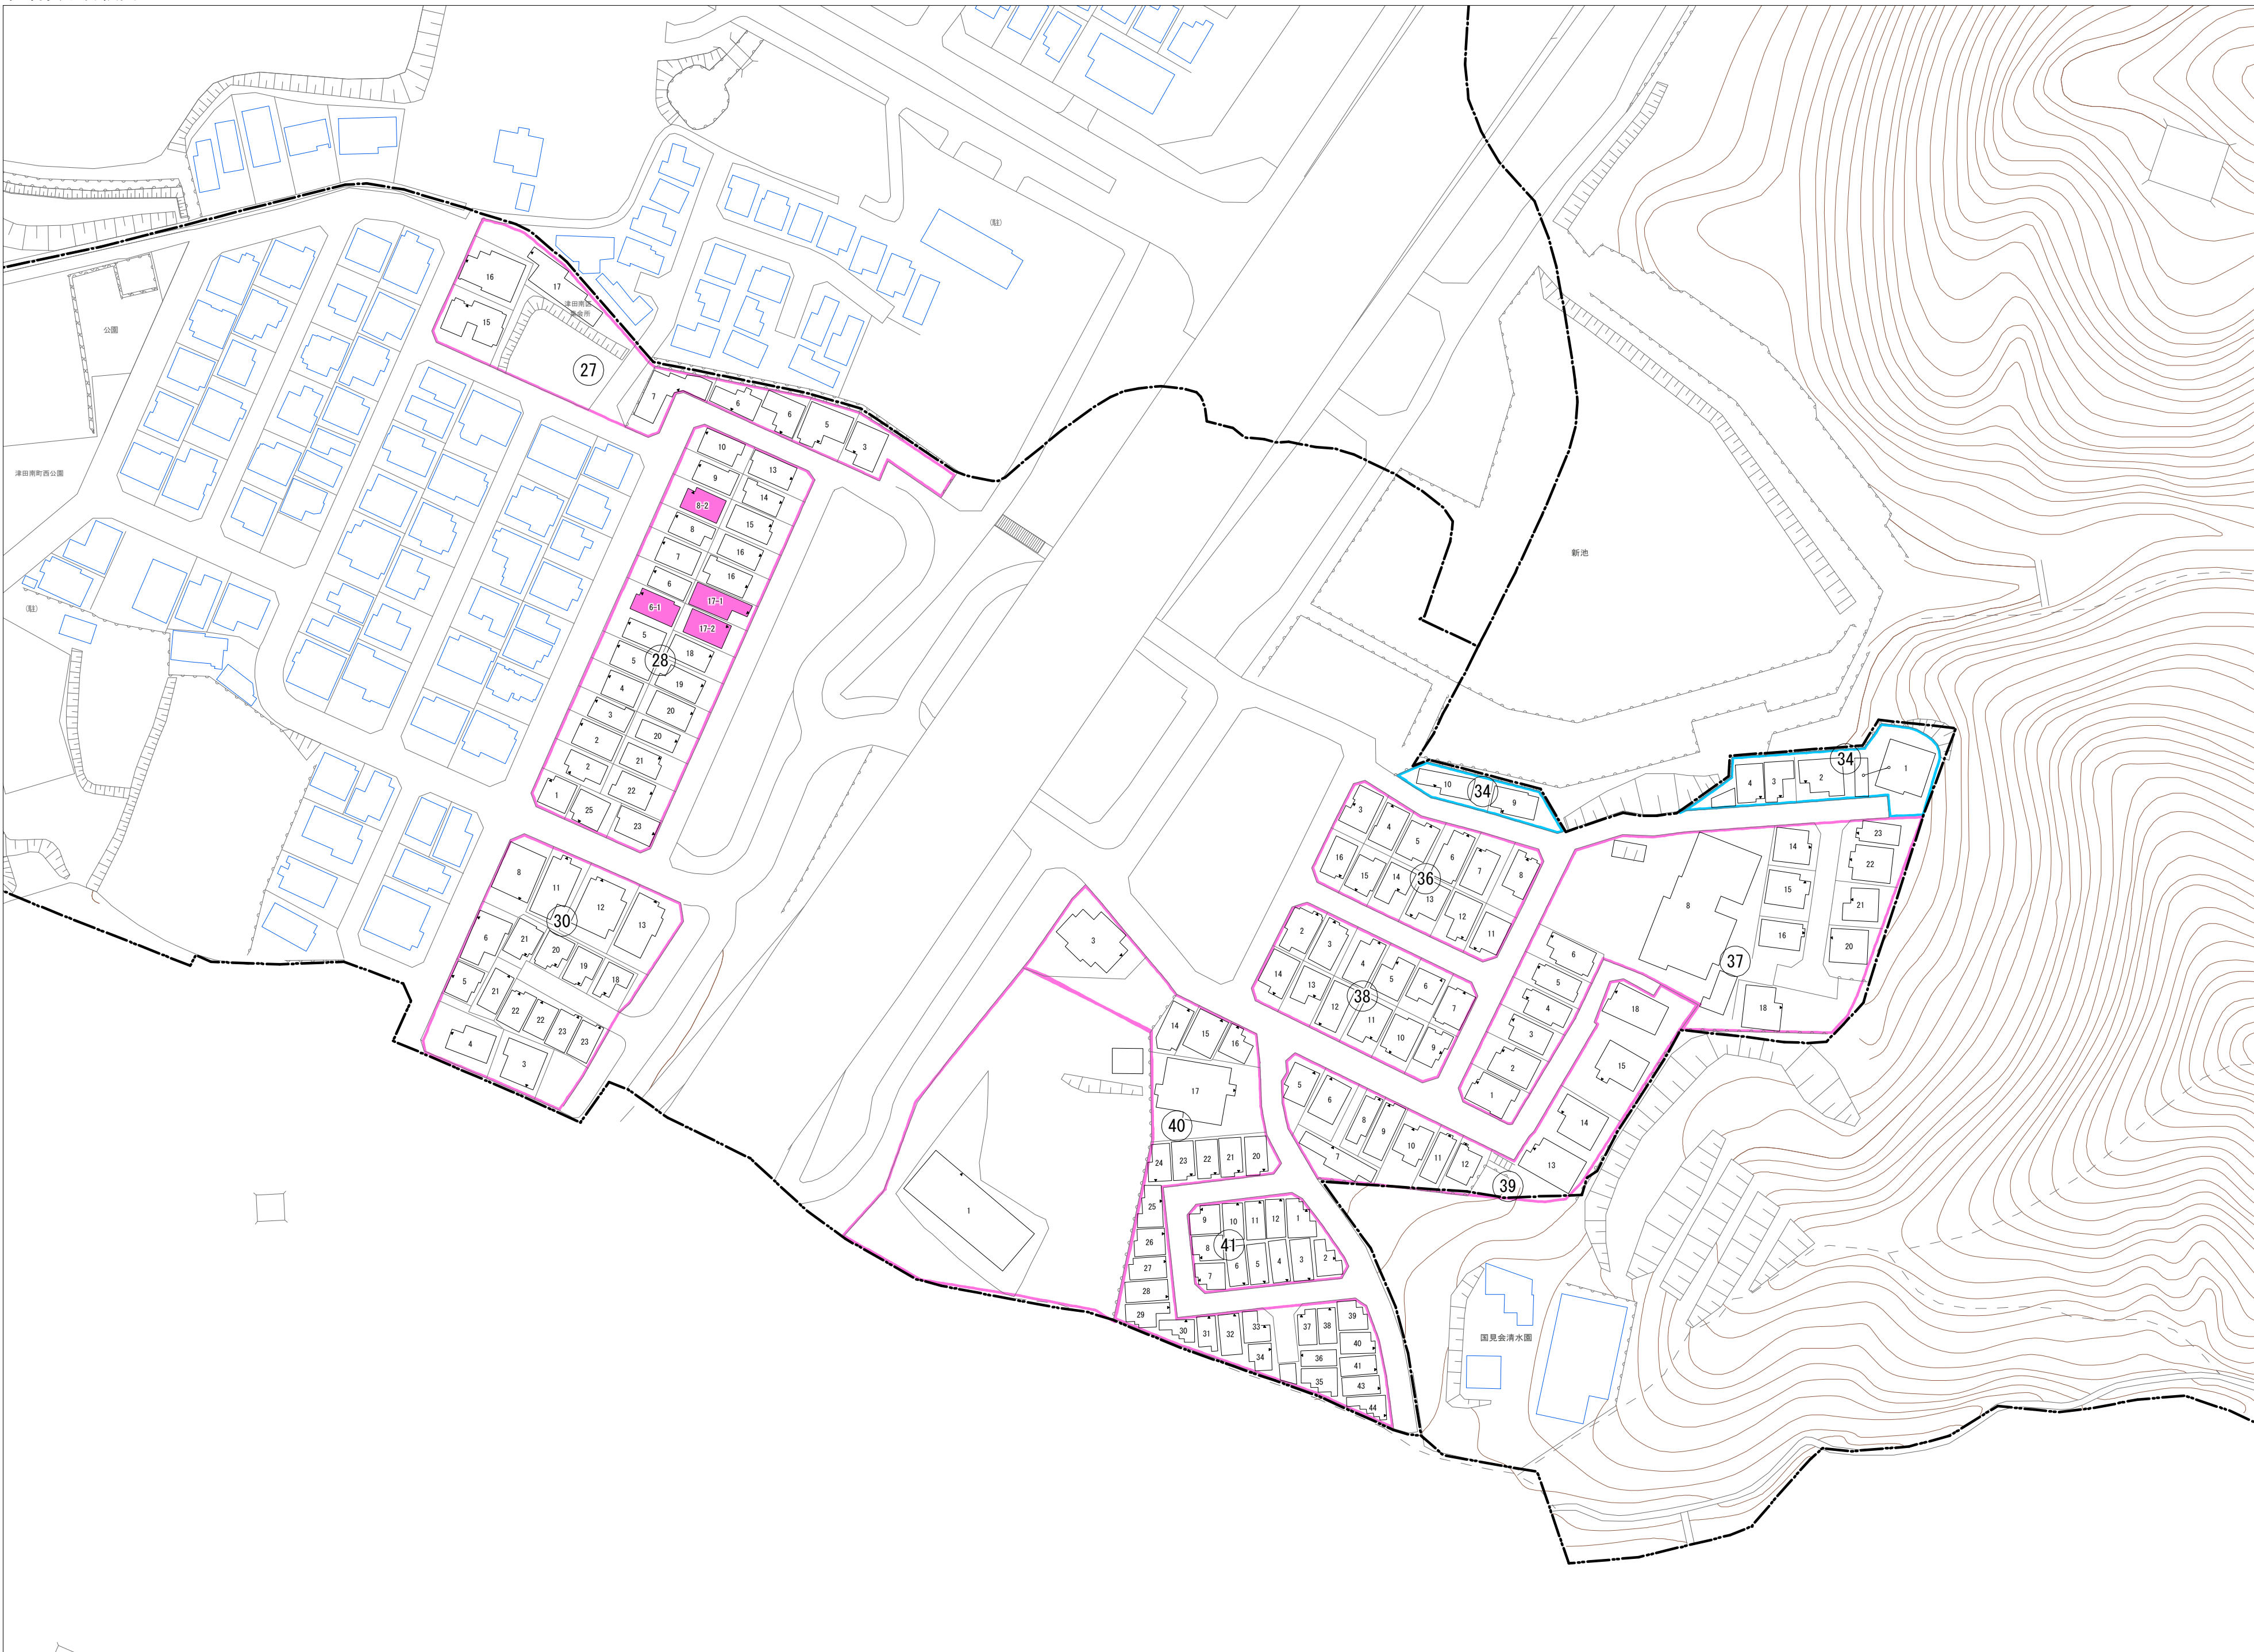

令和七年三月印刷

津田南町一丁目  
概見図

凡 例	
	町 界
	1 家屋及び家屋出入口 住居番号
	5-1 家屋(専続管付き) 出入口、住居番号
	集合住宅
	街区(単独)
	街区(敷地有り)
	街区番号
	同管記号
	閉路区画

株式会社かんこう

枚方市

1:1000