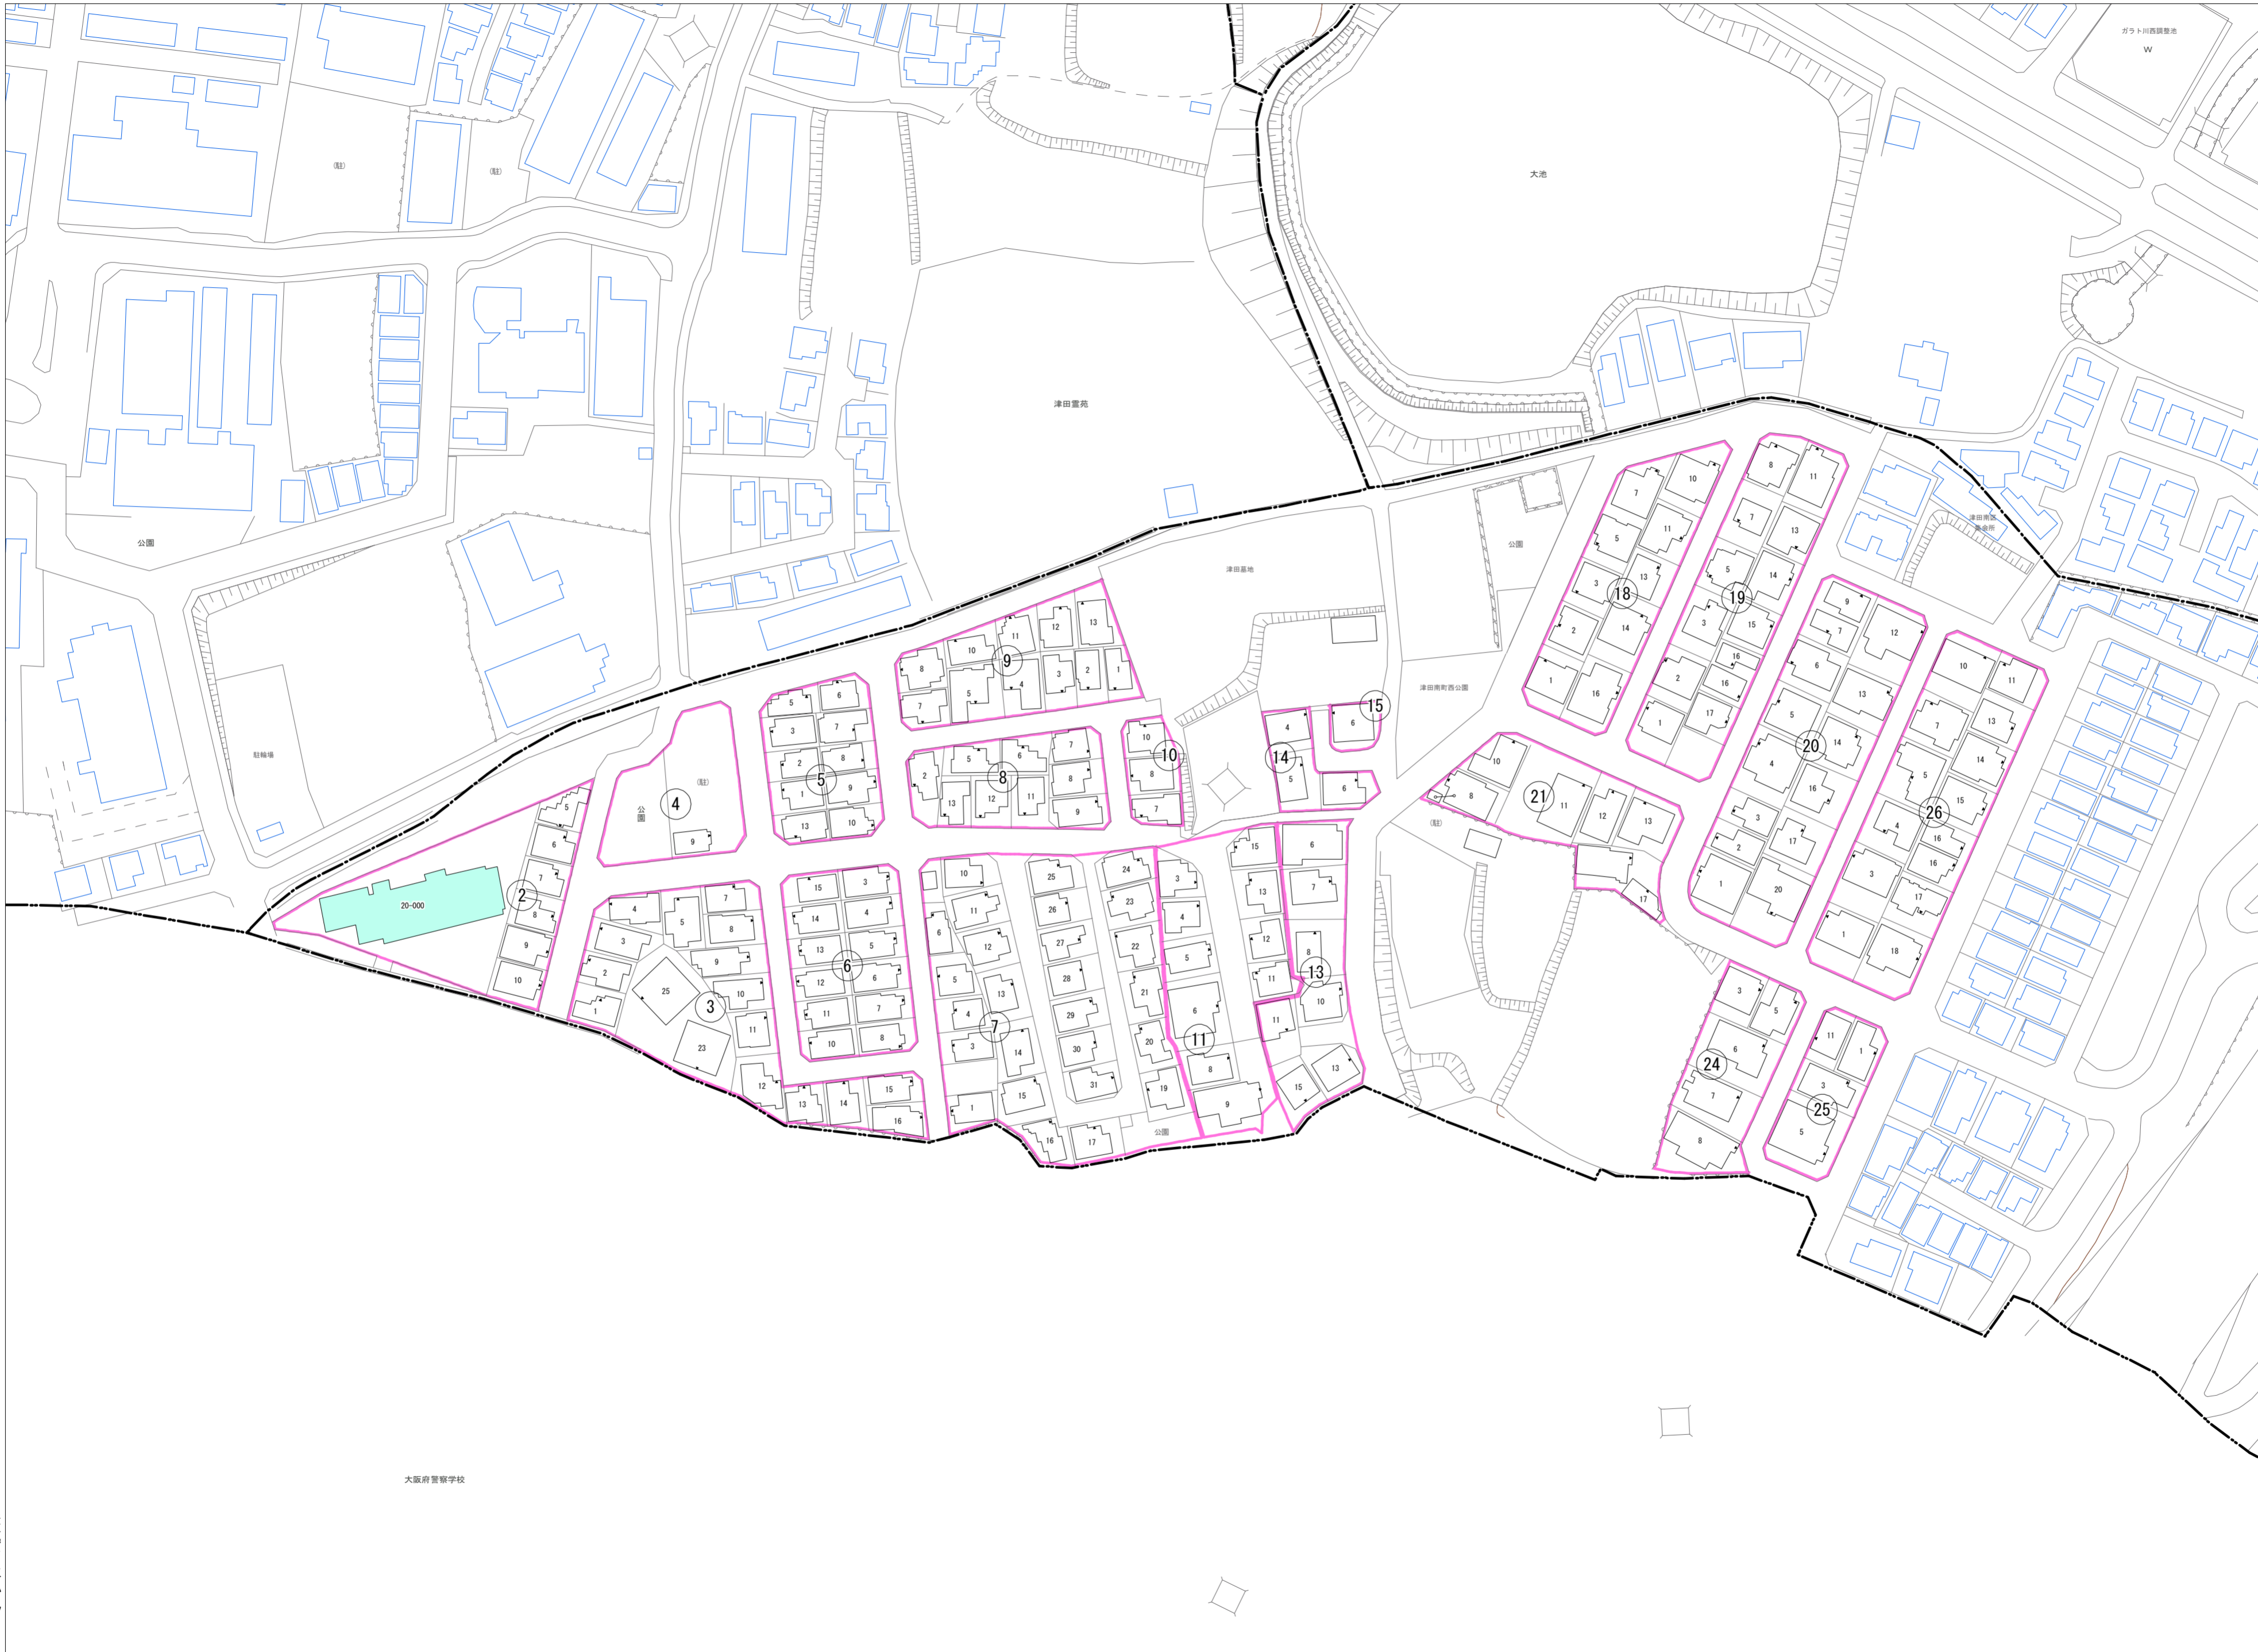

令和五年三月印刷

津田南町一丁目概見図

凡 例	
	町 界
	1 家屋及び家屋出入口 住居番号
	5-1 家屋(号付付き) 出入口、住居番号
	集合住宅
	街区(単独)
	街区(空地有り)
	街区番号
	同番号
	閉路区画

株式会社かんこう

枚方市

1:1000