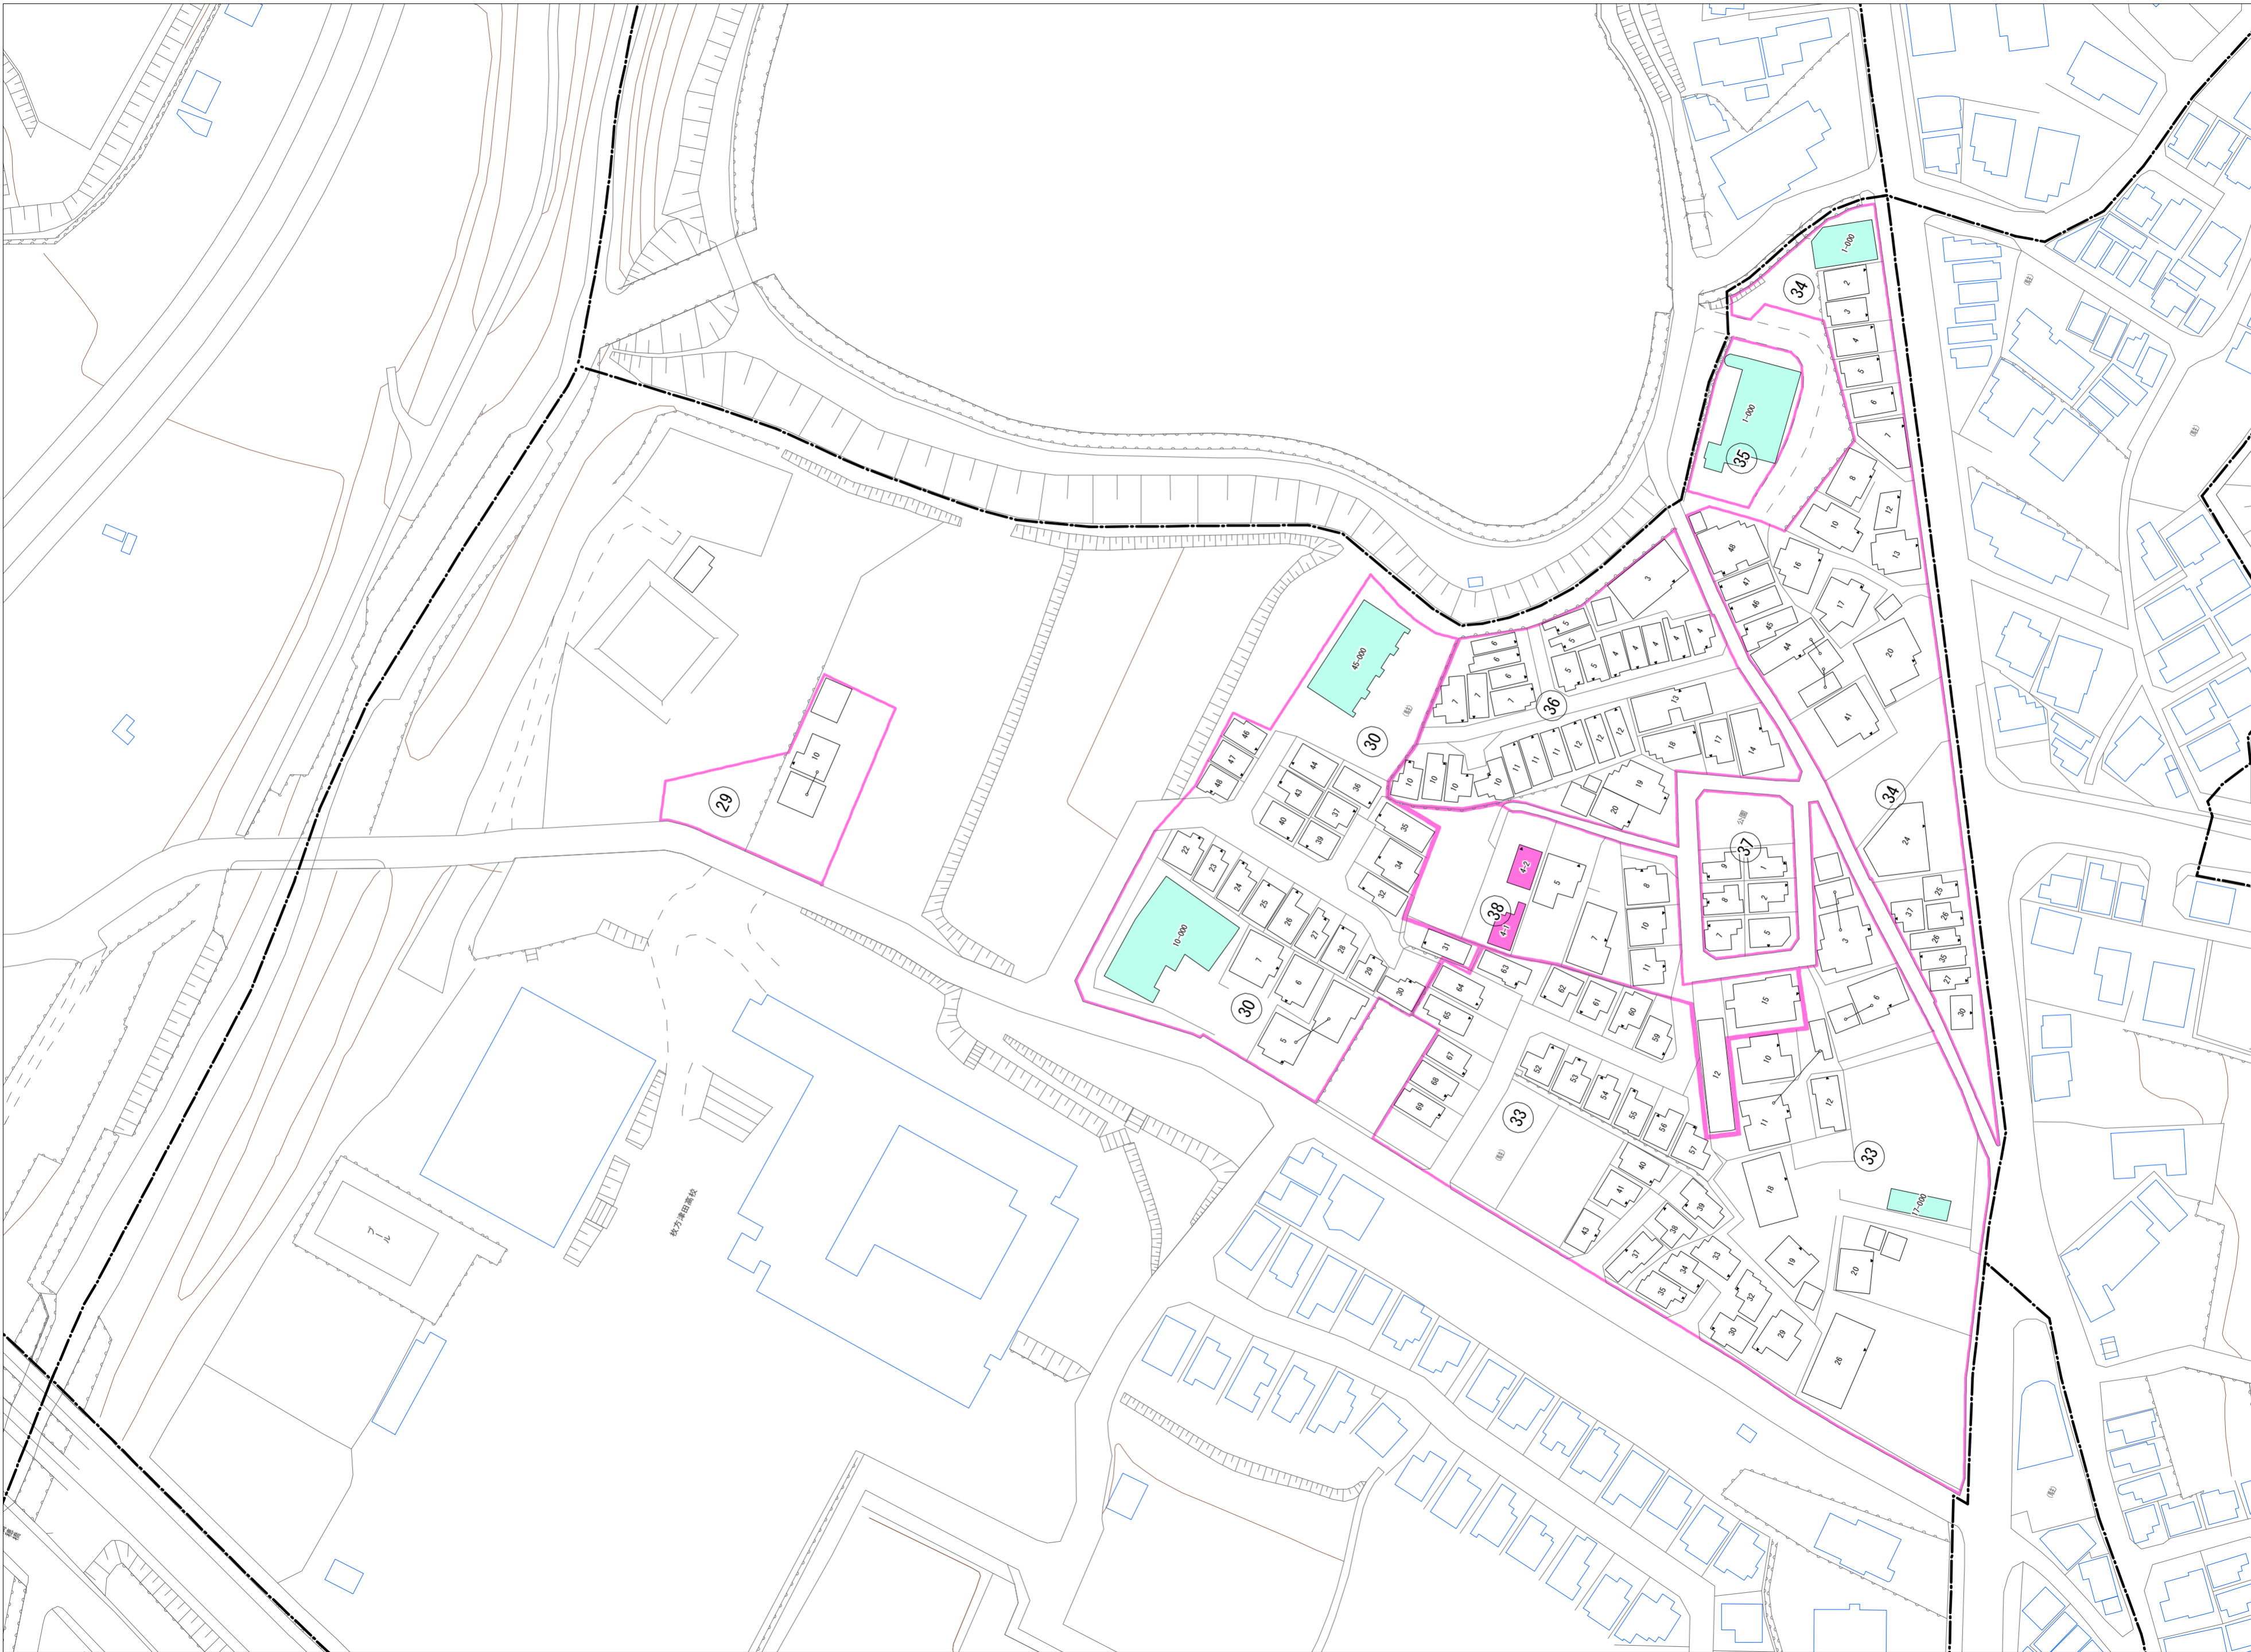

津田北町二丁目(その2)

令和七年三月印刷

津田北町二丁目
概見図

凡 例	
	町 界
	▲ 1 家屋及び家屋出入口 住居番号
	▲ 5-1 家屋(母体番号付き) 出入口、住居番号
	集合住宅
	街区(単独)
	街区(敷地有り)
	街区番号
	同番号
	閉路区画

株式会社かんこう

枚方市

1:1000