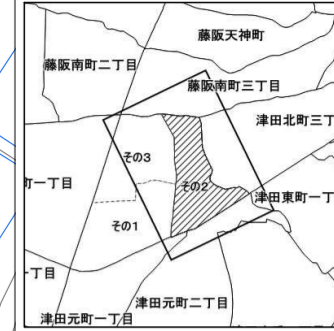

令和五年三月印刷

津田北町二丁目
概見図

凡 例	
	町 界
	▲ 1 家屋及び家屋出入口 住居番号
	▲ 5-1 家屋(母体番号付き) 出入口、住居番号
	集合住宅
	街区(単独)
	街区(築地有り)
	街区番号
	同 番 記 号
	閉 境 区 画

株式会社かんこう

枚方市

1:1000