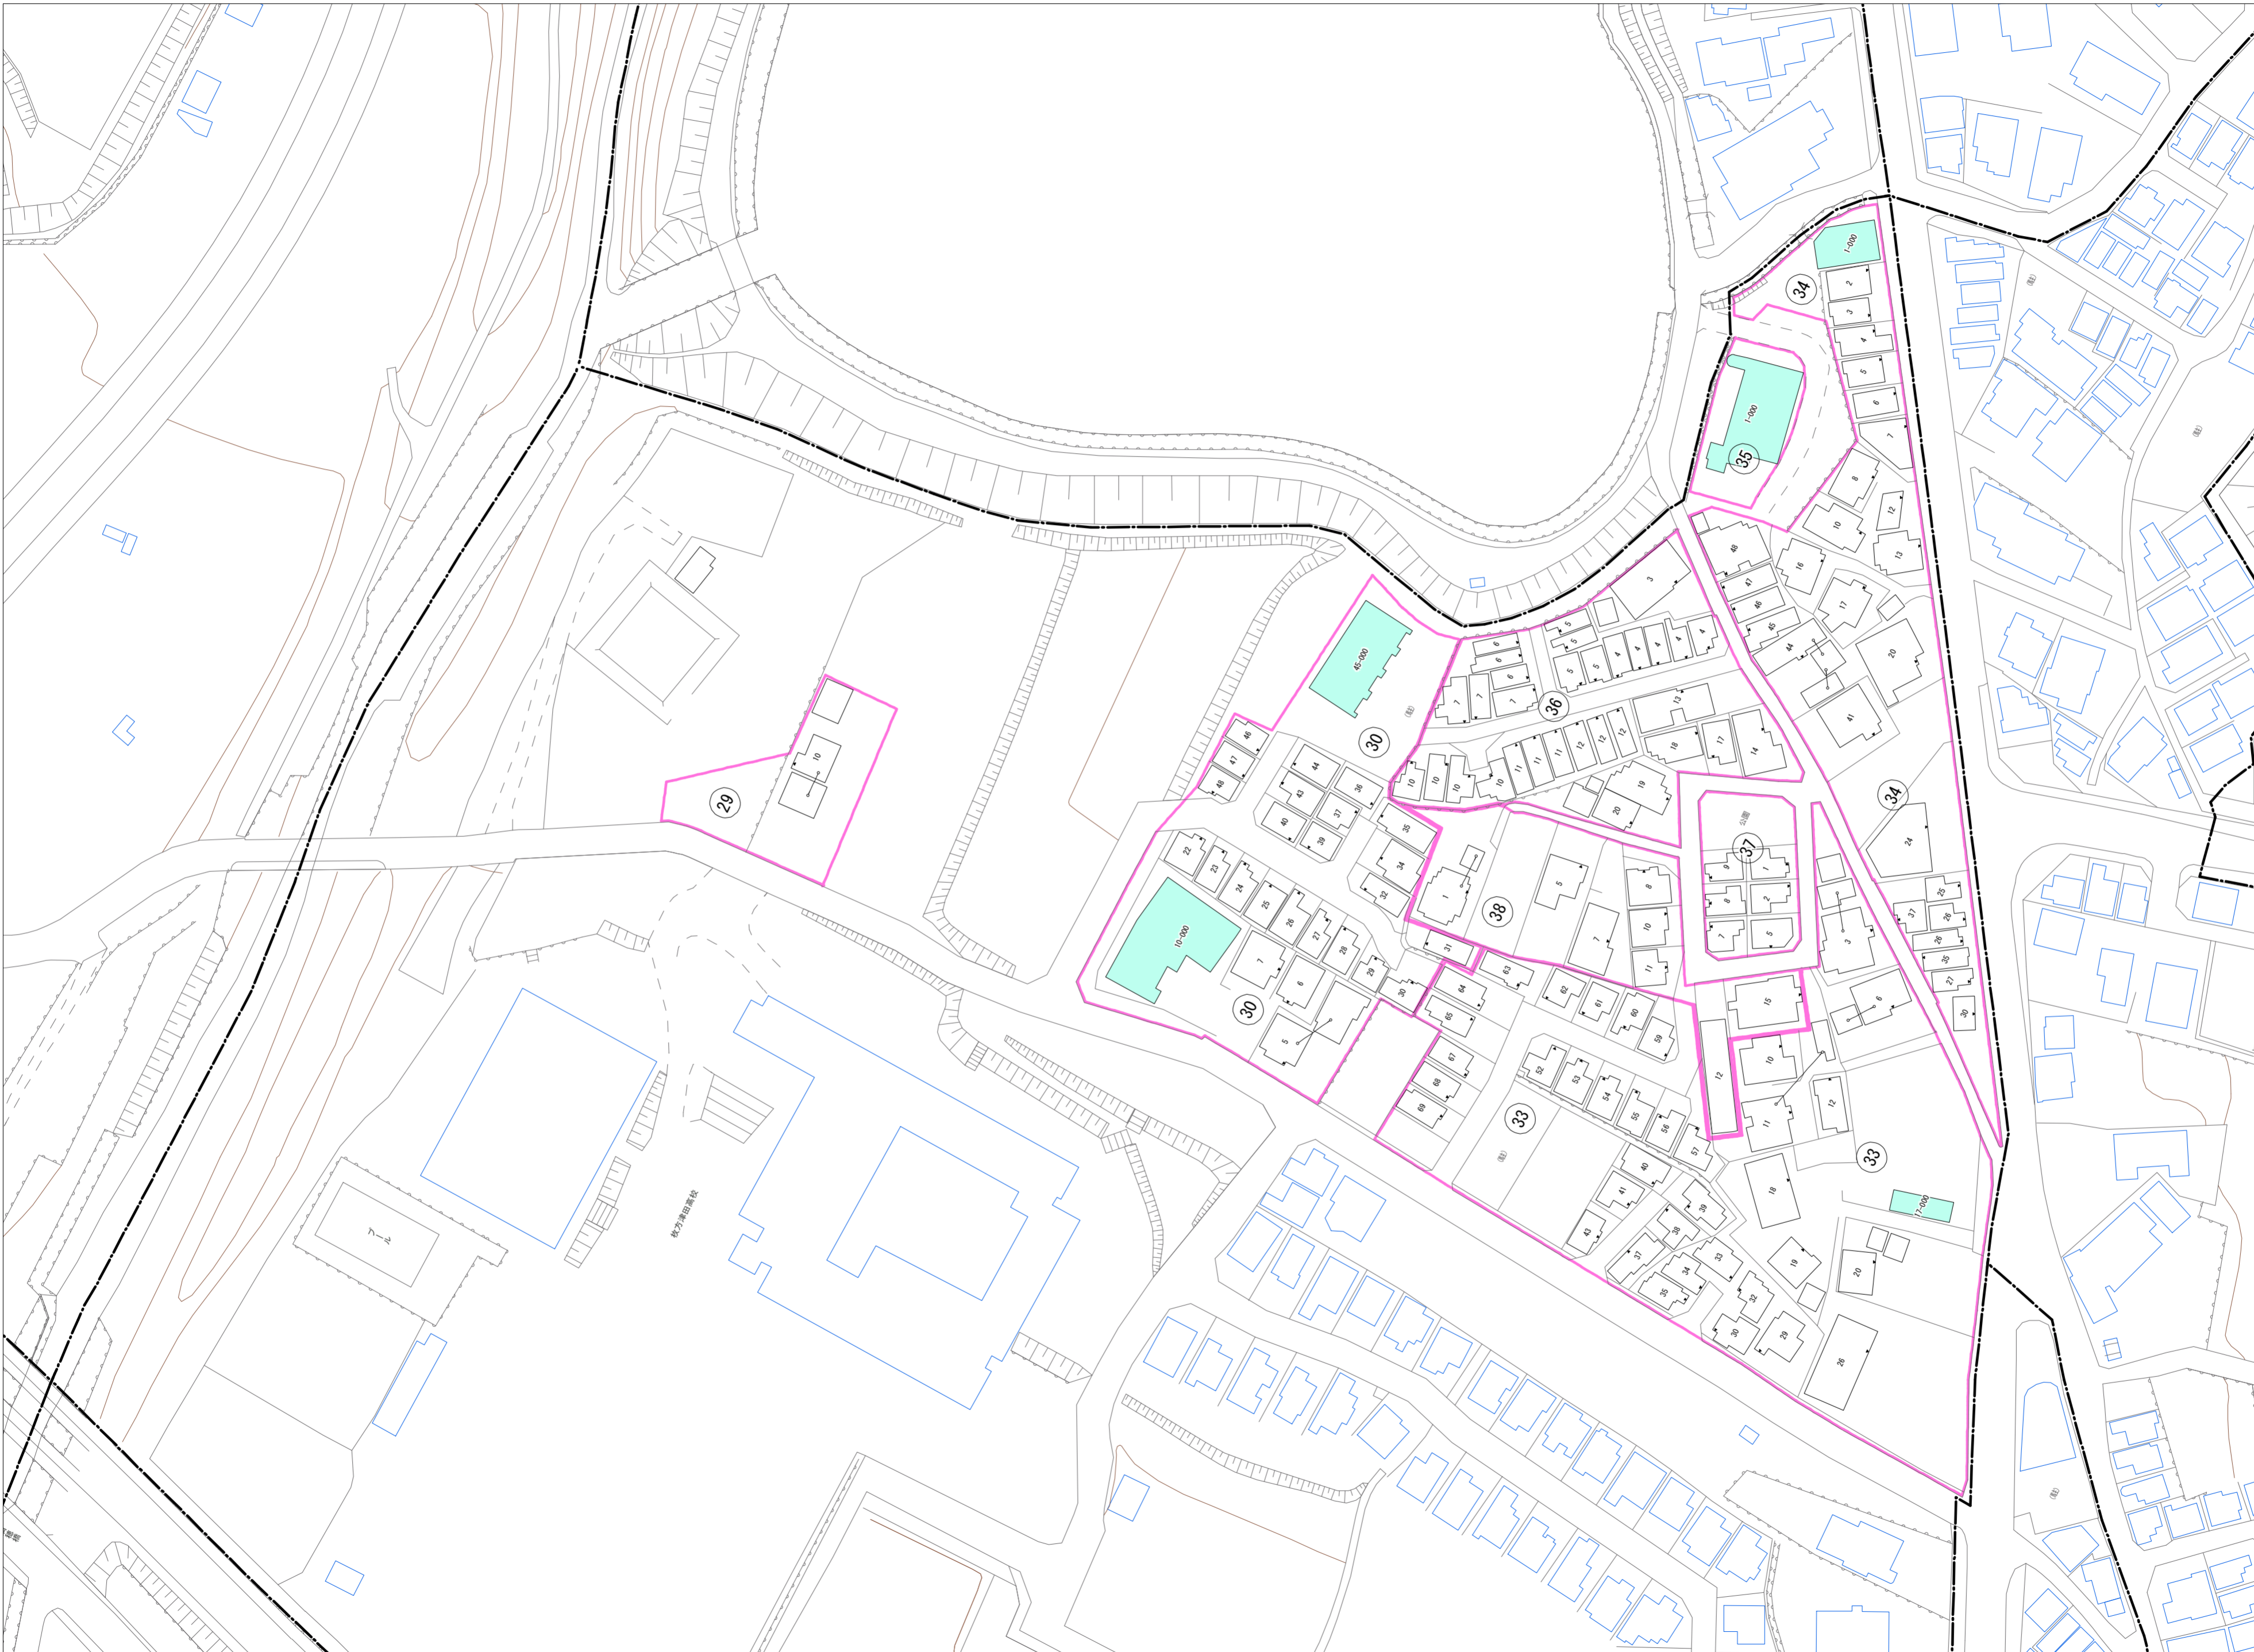

令和五年三月印刷

津田北町二丁目
概見図

凡 例	
	町 界
	▲ 1 家屋及び家屋出入口 住居番号
	▲ 5-1 家屋(母体番号付き) 出入口、住居番号
	集合住宅
	街区(単独)
	街区(築地有り)
	街区番号
	同 番 記 号
	閉 境 区 画

株式会社かんこう

枚方市

1:1000