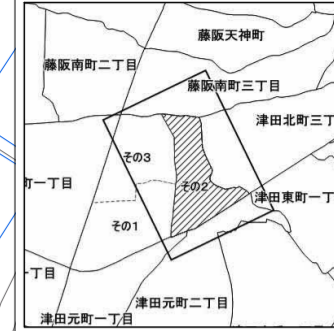

津田北町二丁目(その2)

令和七年三月印刷

津田北町二丁目
概見図

凡 例	
	町 界
	▲ 1 家屋及び家屋出入口 住居番号
	▲ 5-1 家屋(母体番号付き) 出入口、住居番号
	集合住宅
	街区(単独)
	街区(敷地有り)
	街区番号
	同番号
	閉路区画

株式会社かんこう

枚方市

1:1000