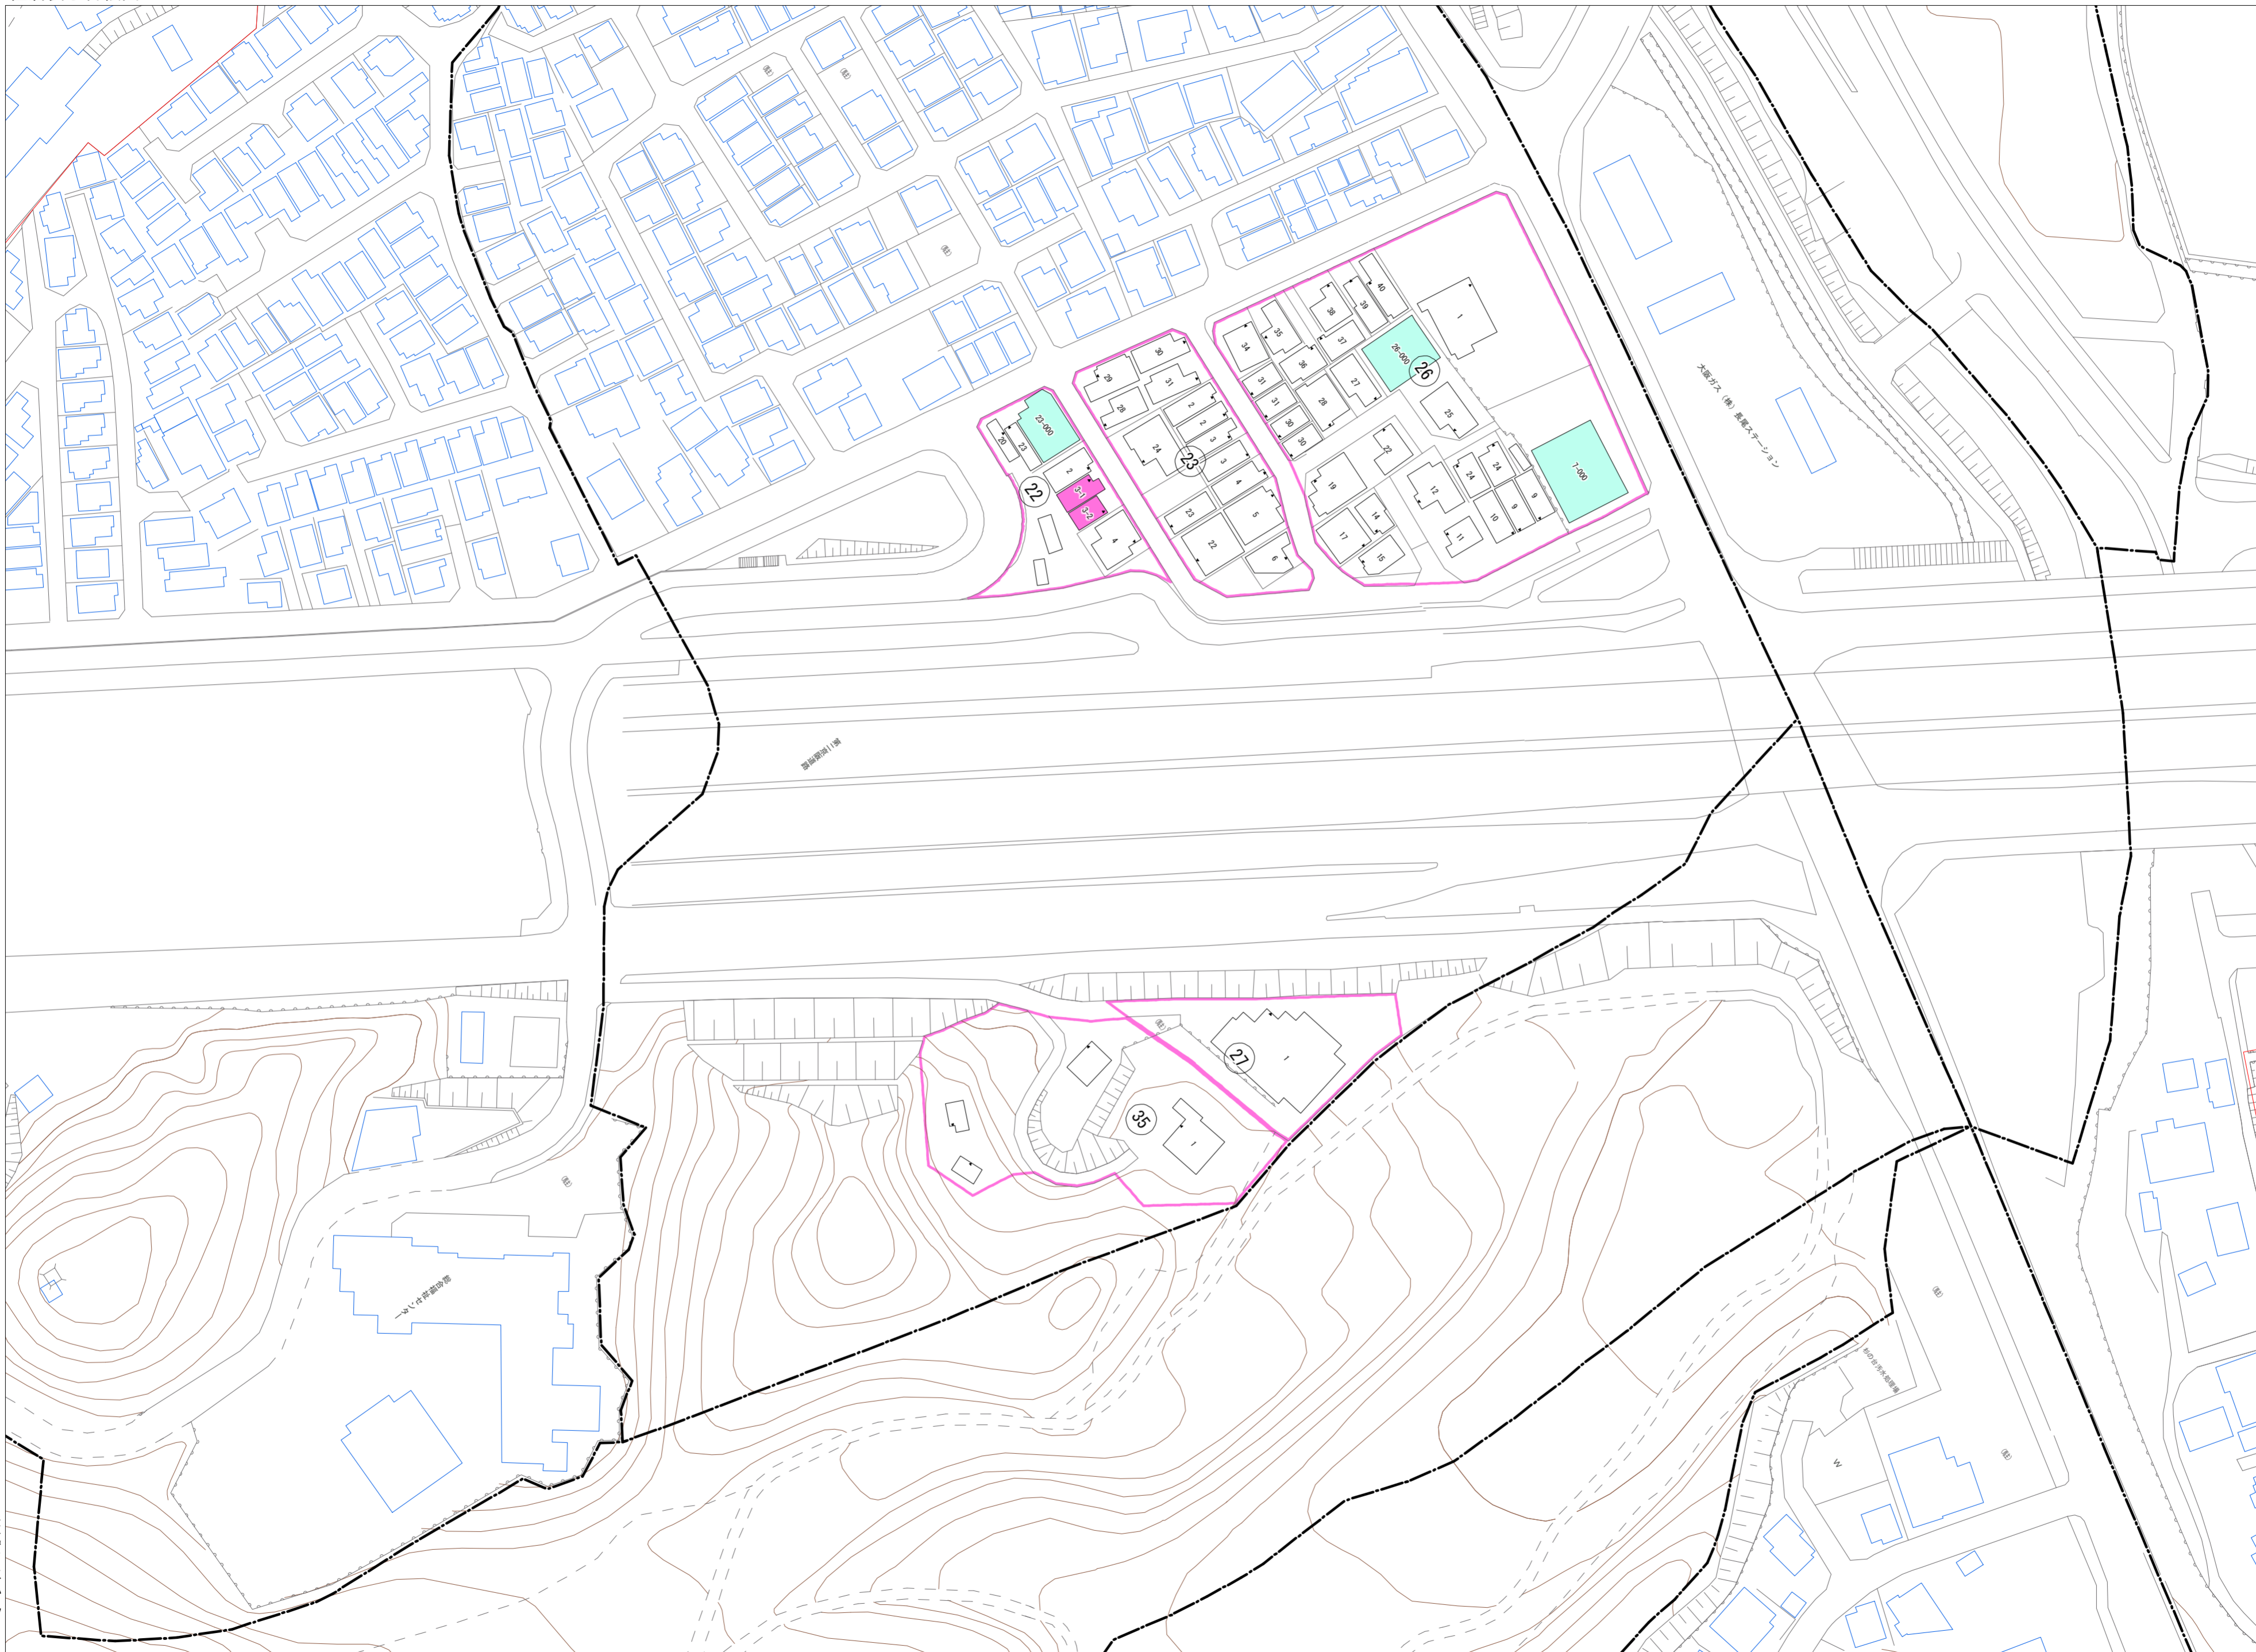

令和七年三月印刷

津田東町三丁目
概見図

凡 例	
---	町 界
▲	家屋及び家屋出入口 住居番号
▲	家屋(専続管付き) 出入口、住居番号
■	集合住宅
□	街区(単独)
□	街区(敷地有り)
Ⓚ	街区番号
○	同管記号
—	閉路区画

株式会社かんこう

枚方市

1:1000