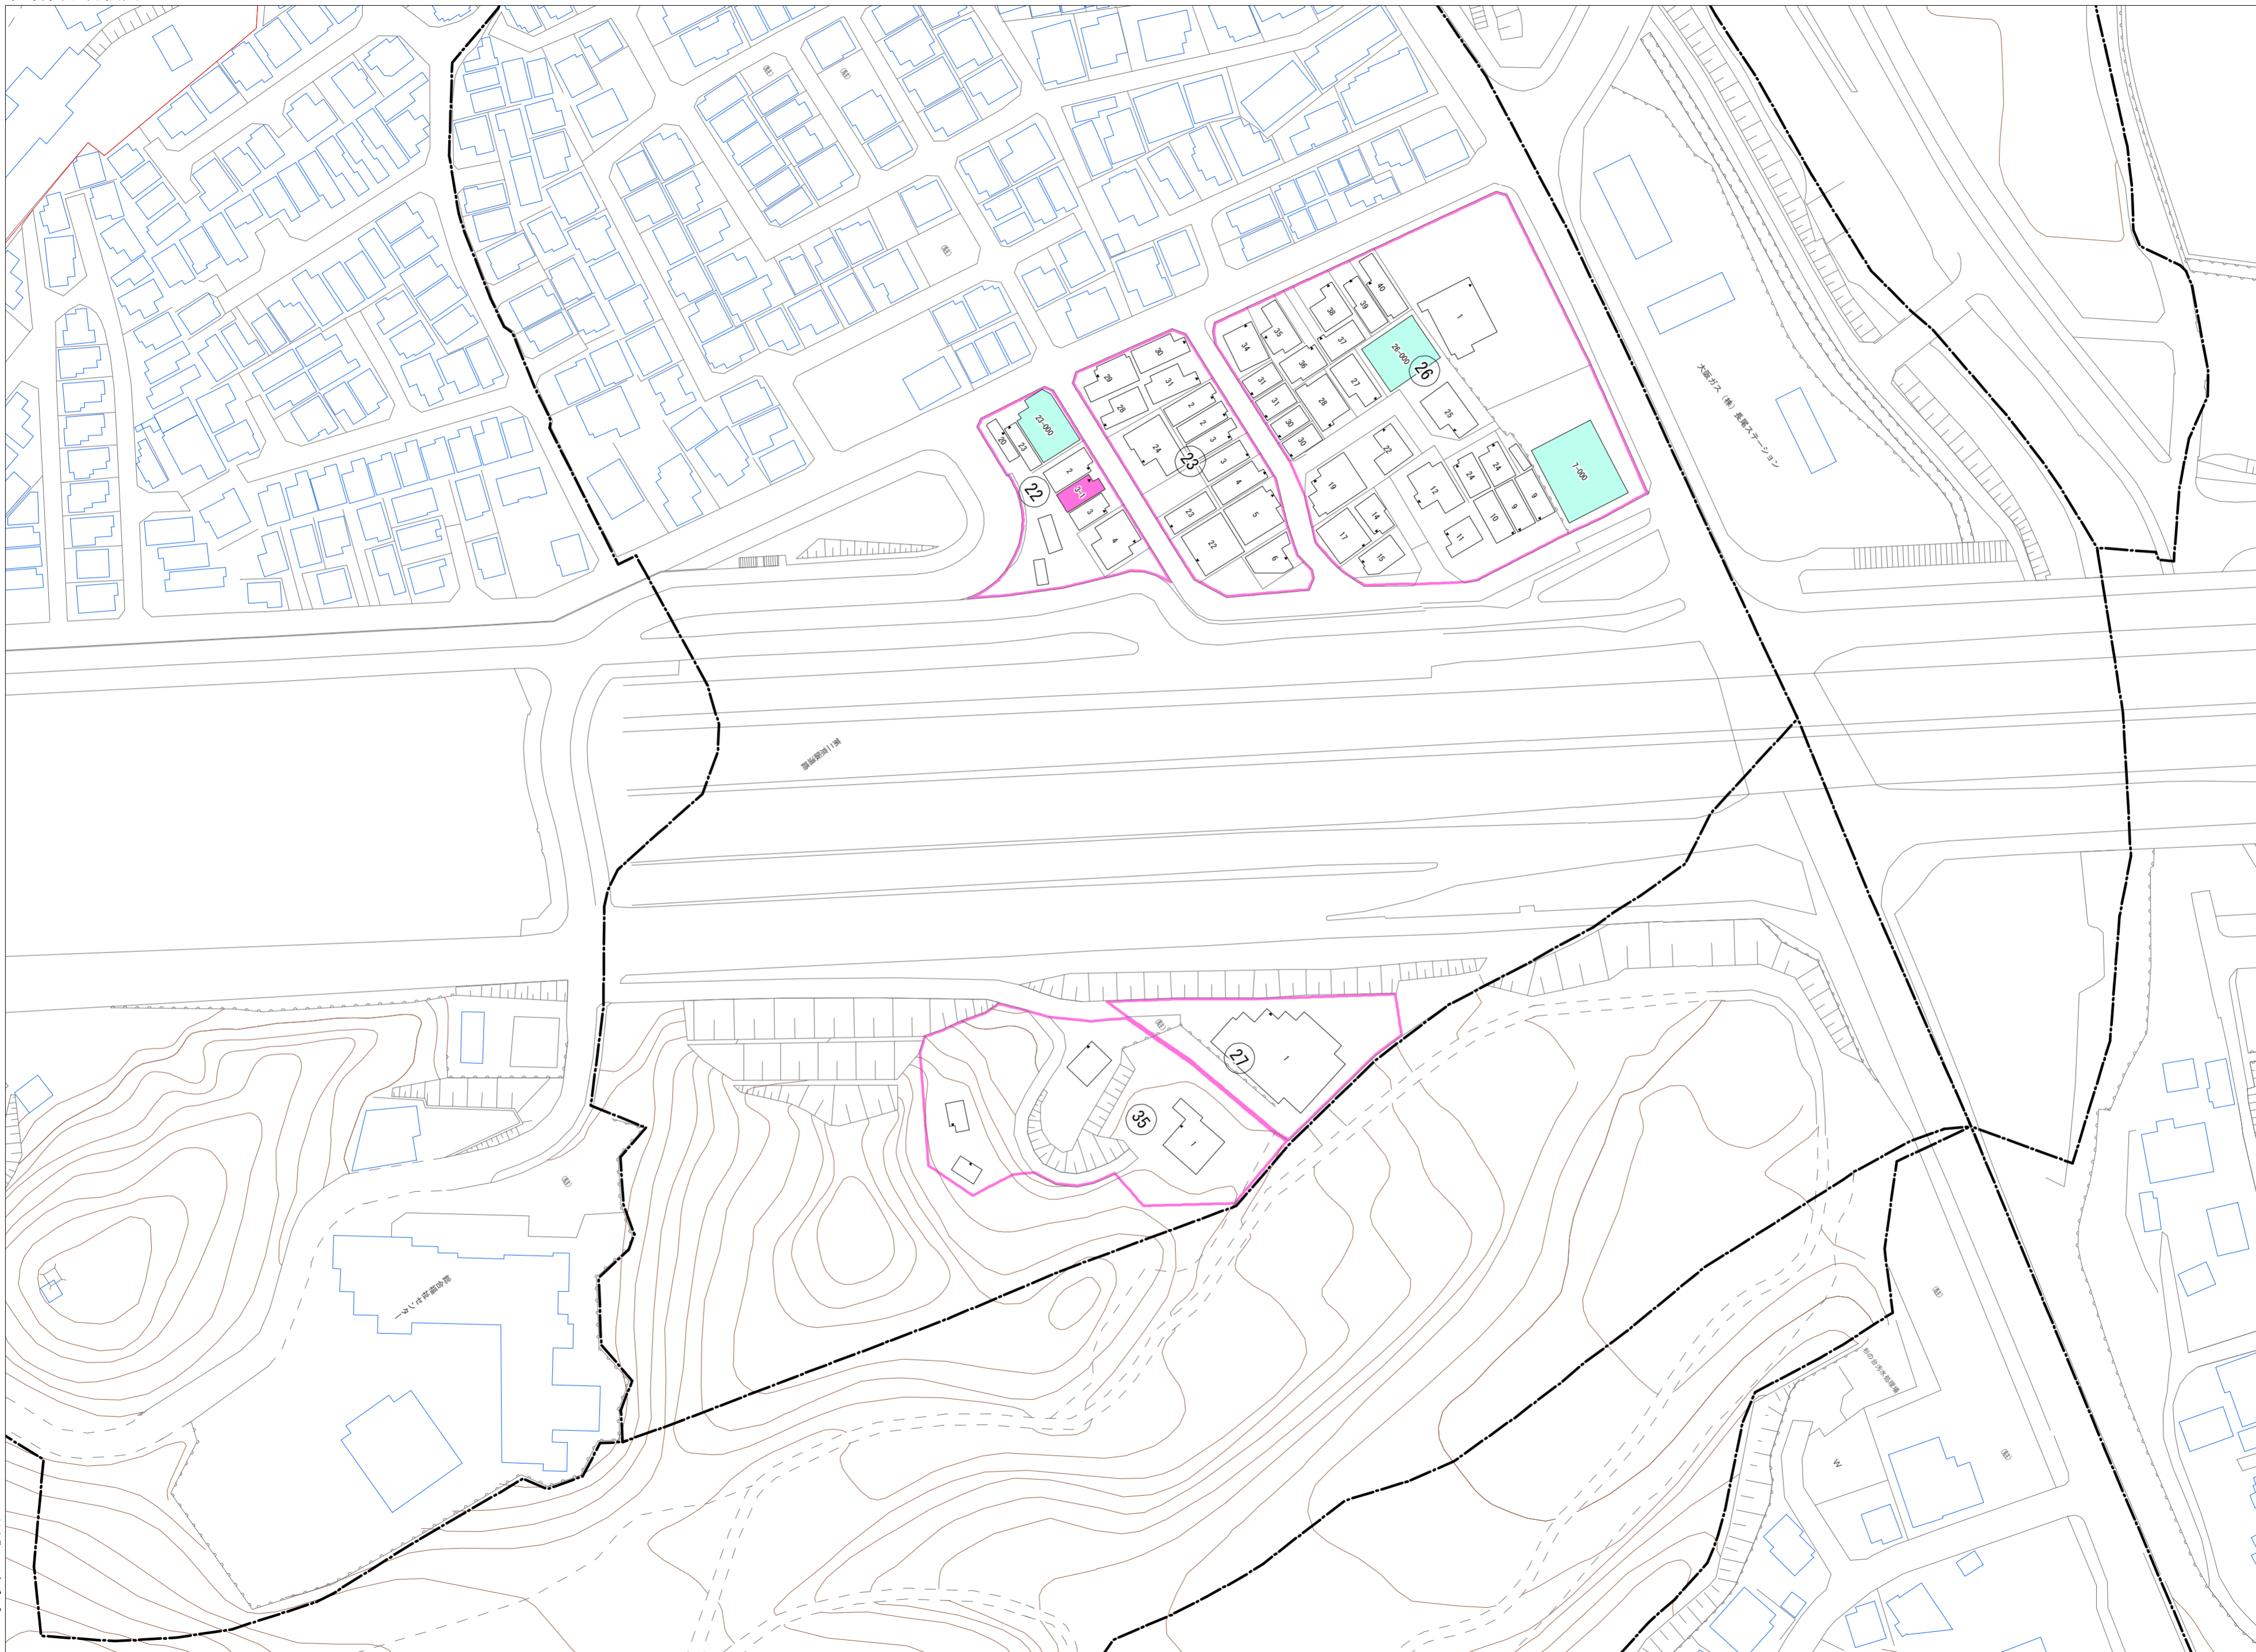

令和五年三月印刷

津田東町三丁目  
概見図

凡 例	
	町 界
	▲ 1 家屋及び家屋出入口 住居番号
	▲ 5-1 家屋(母屋付き) 出入口、住居番号
	集合住宅
	街区(単独)
	街区(敷地有り)
	街区番号
	同 番 記 号
	閉 境 区 画

株式会社かんこう

枚方市

1:1000