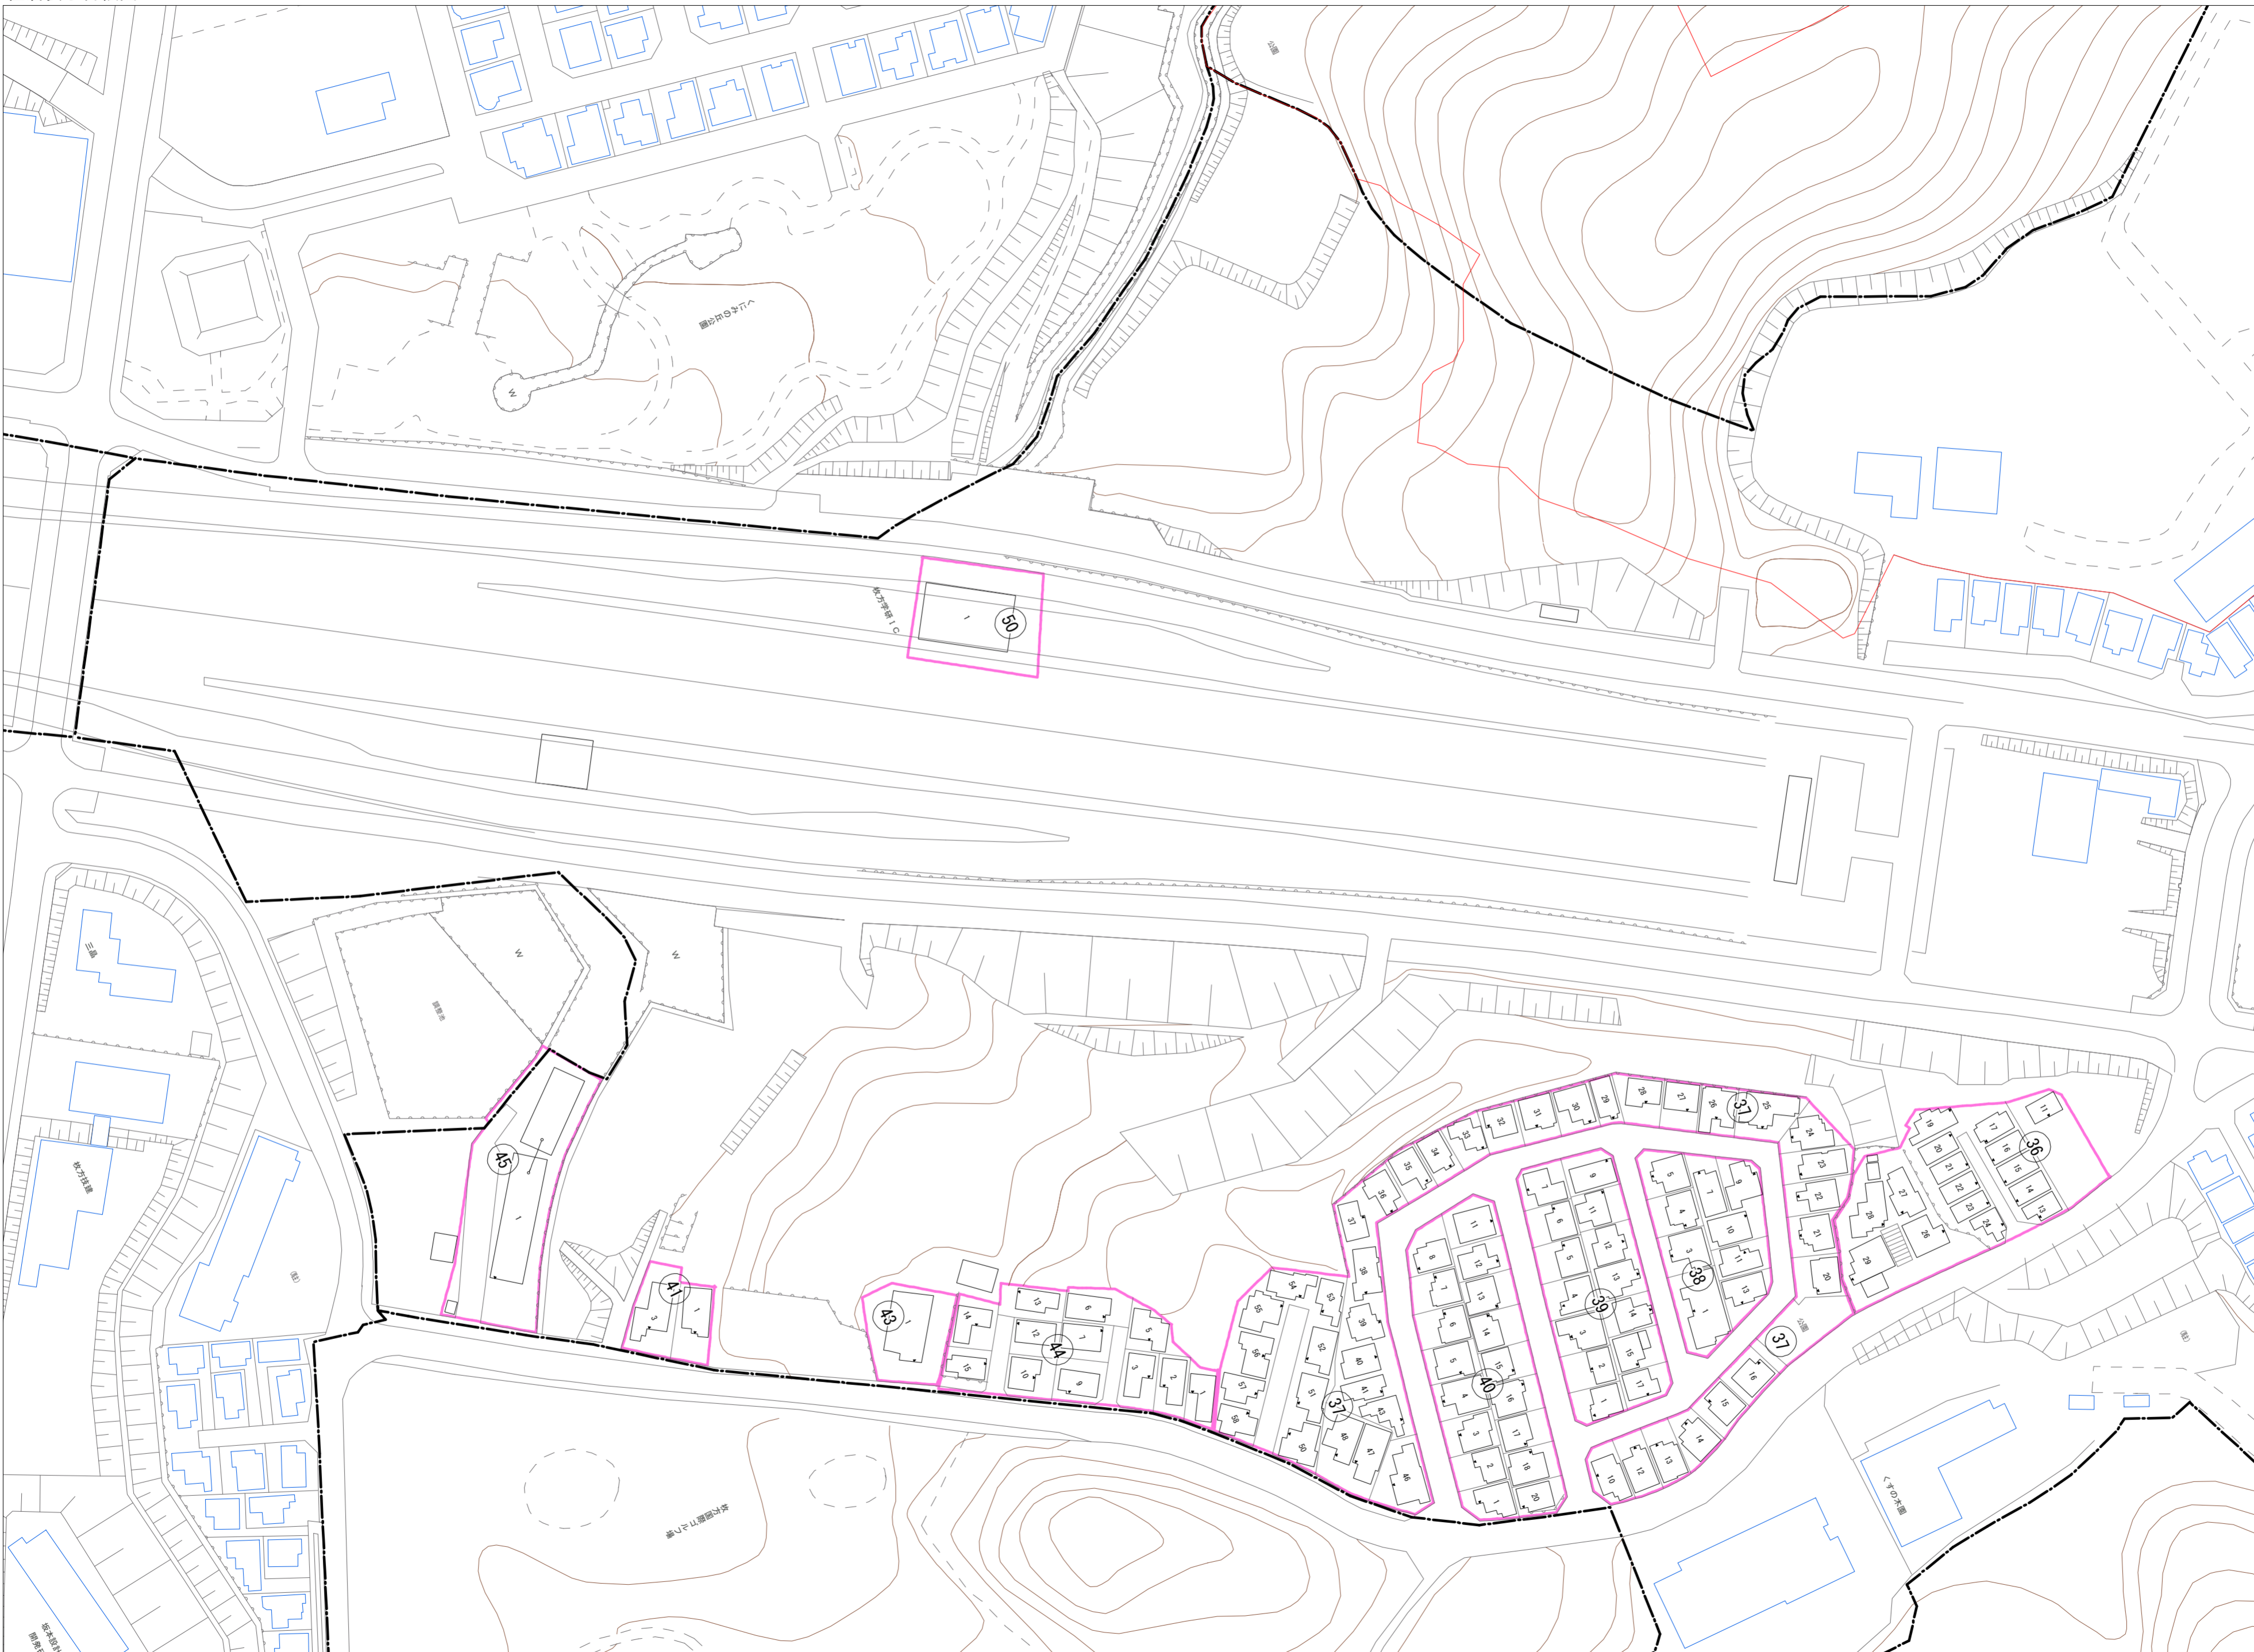

令和七年三月印刷

津田東町二丁目
概見図

凡 例	
	町 界
	家屋及び家屋出入口 住居番号
	家屋(専続管付き) 出入口、住居番号
	集合住宅
	街区(単独)
	街区(築地有り)
	街区番号
	同管記号
	閉路区画

株式会社かんこう

枚方市

1:1000

0 10 20 30 40 50 60 70 80 90 100 (m)