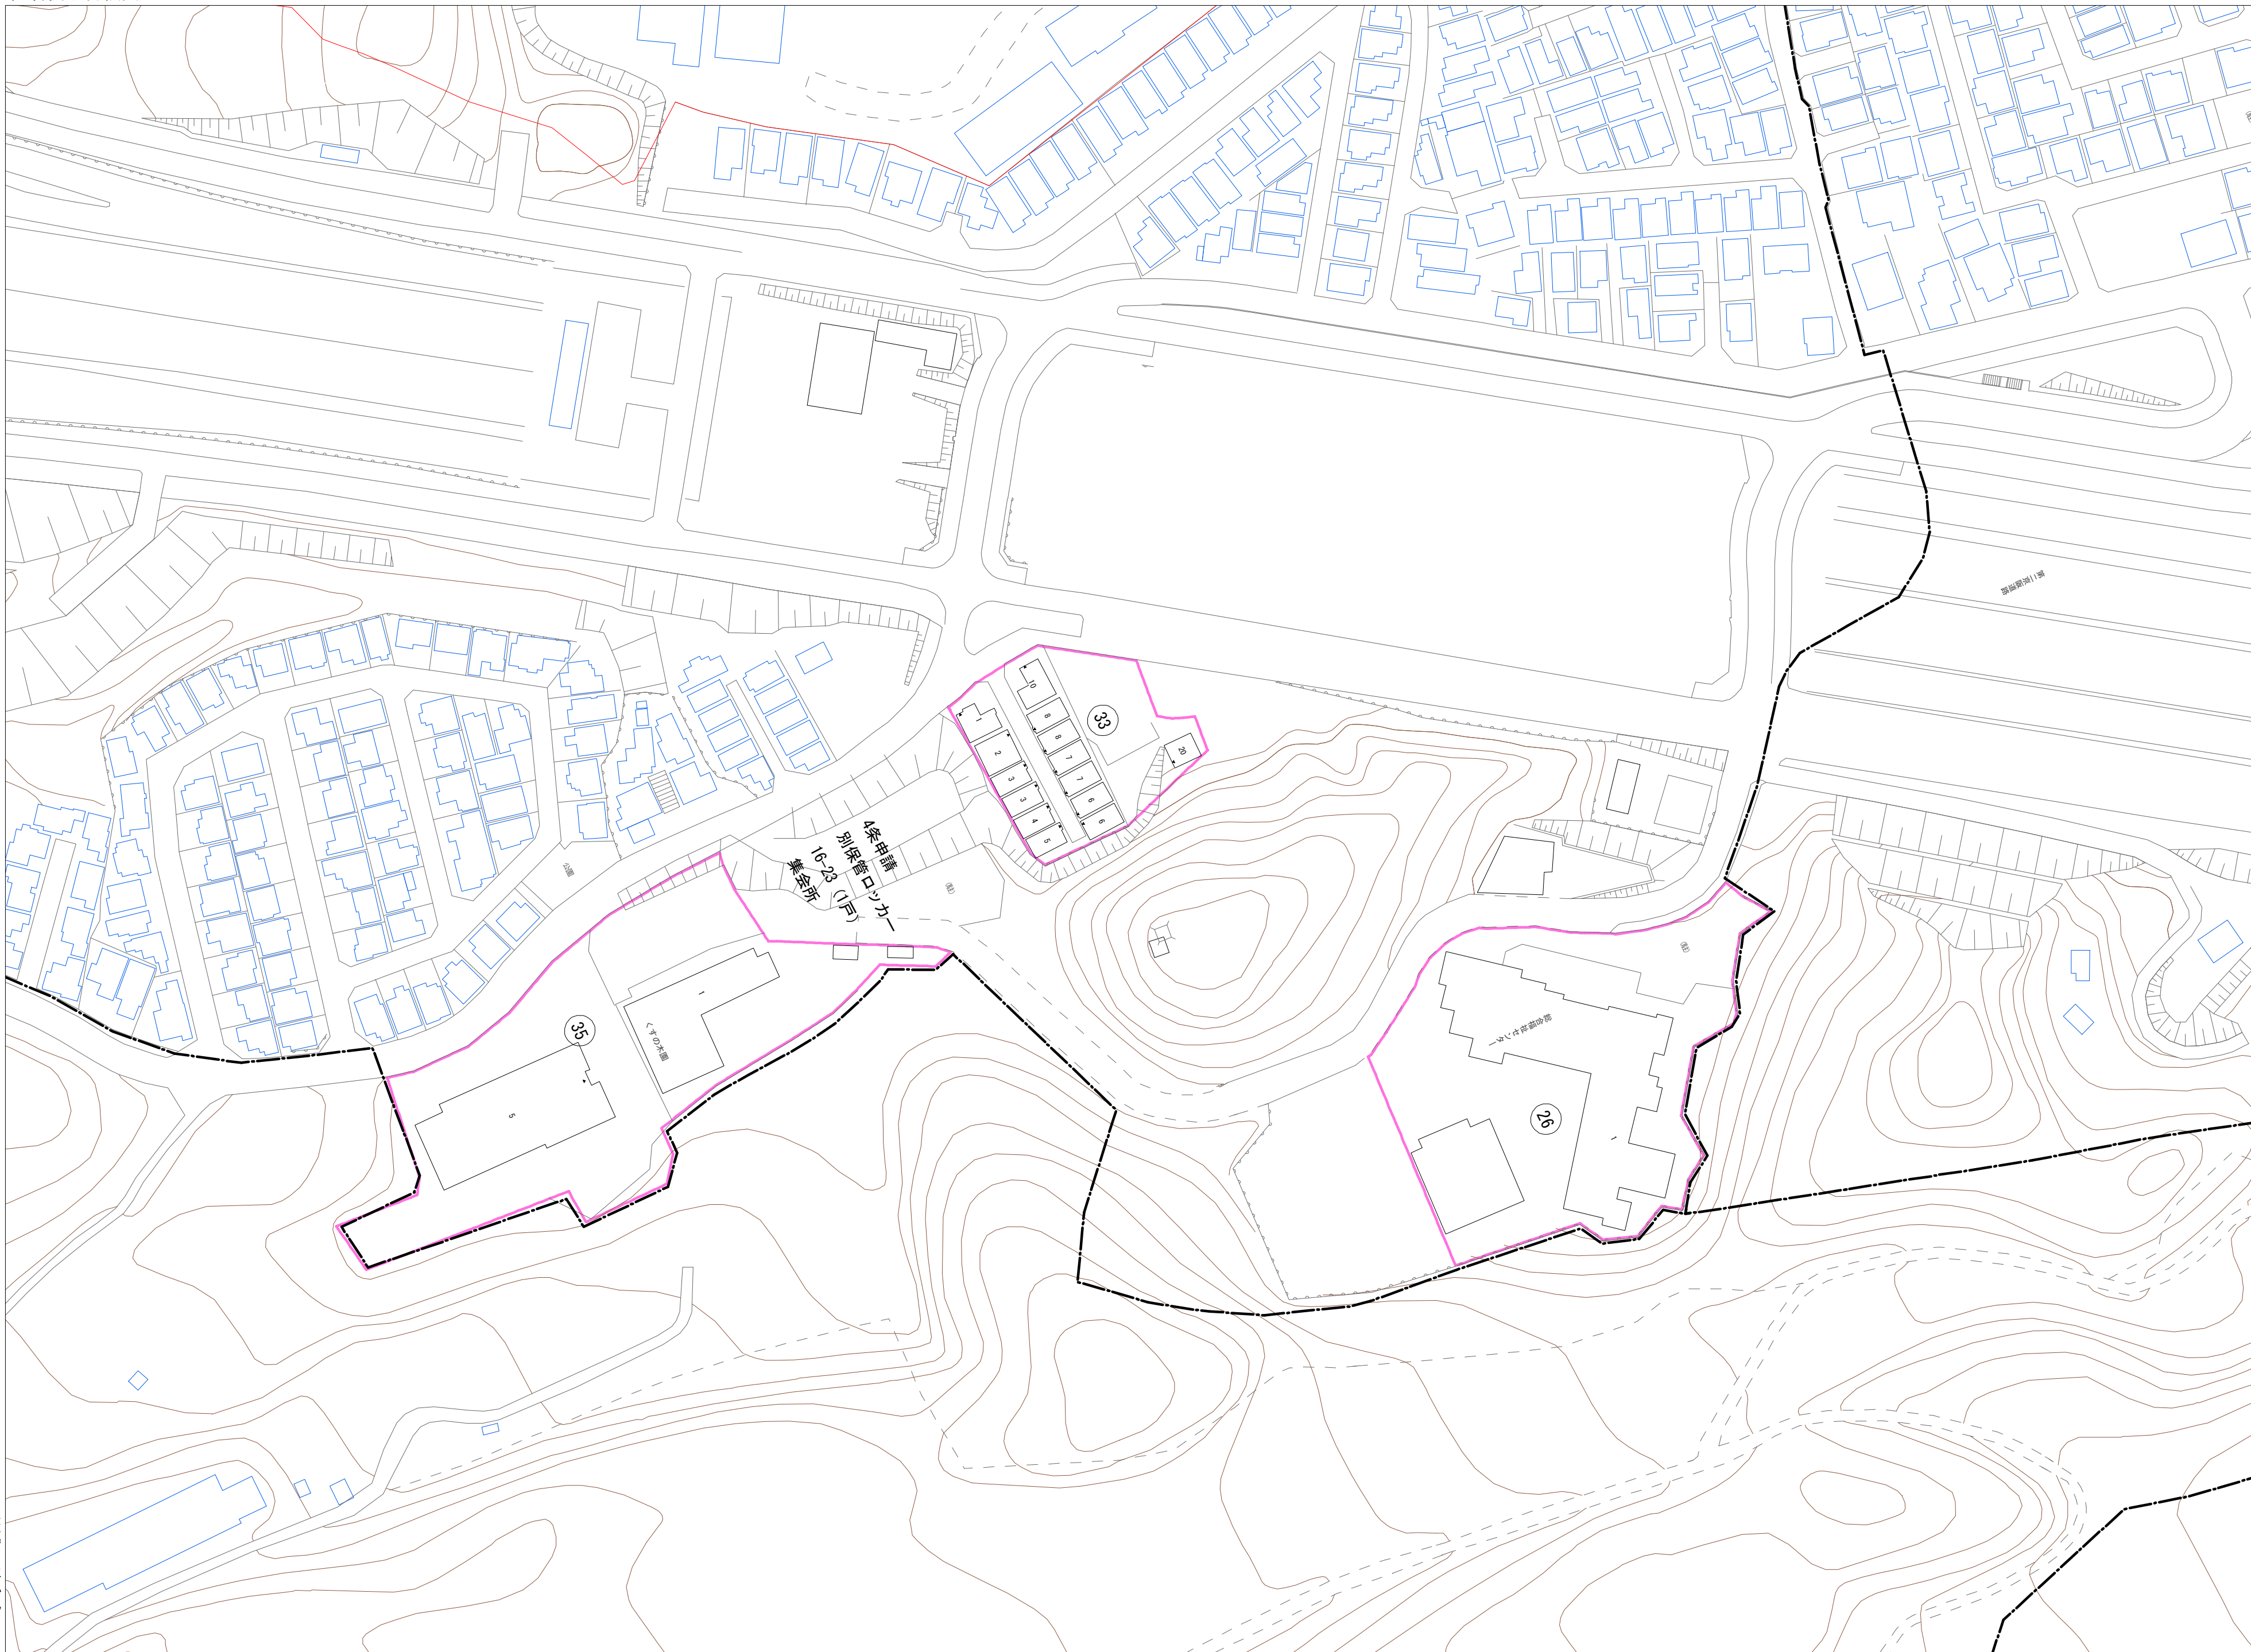

令和五年三月印刷

津田東町二丁目  
概見図

凡 例	
	町 界
	家屋及び家屋出入口 住居番号
	家屋(母体管付き) 出入口、住居番号
	集合住宅
	街区(単独)
	街区(築地有り)
	街区番号
	同管記号
	閉路区画

株式会社かんこう

枚方市

1:1000