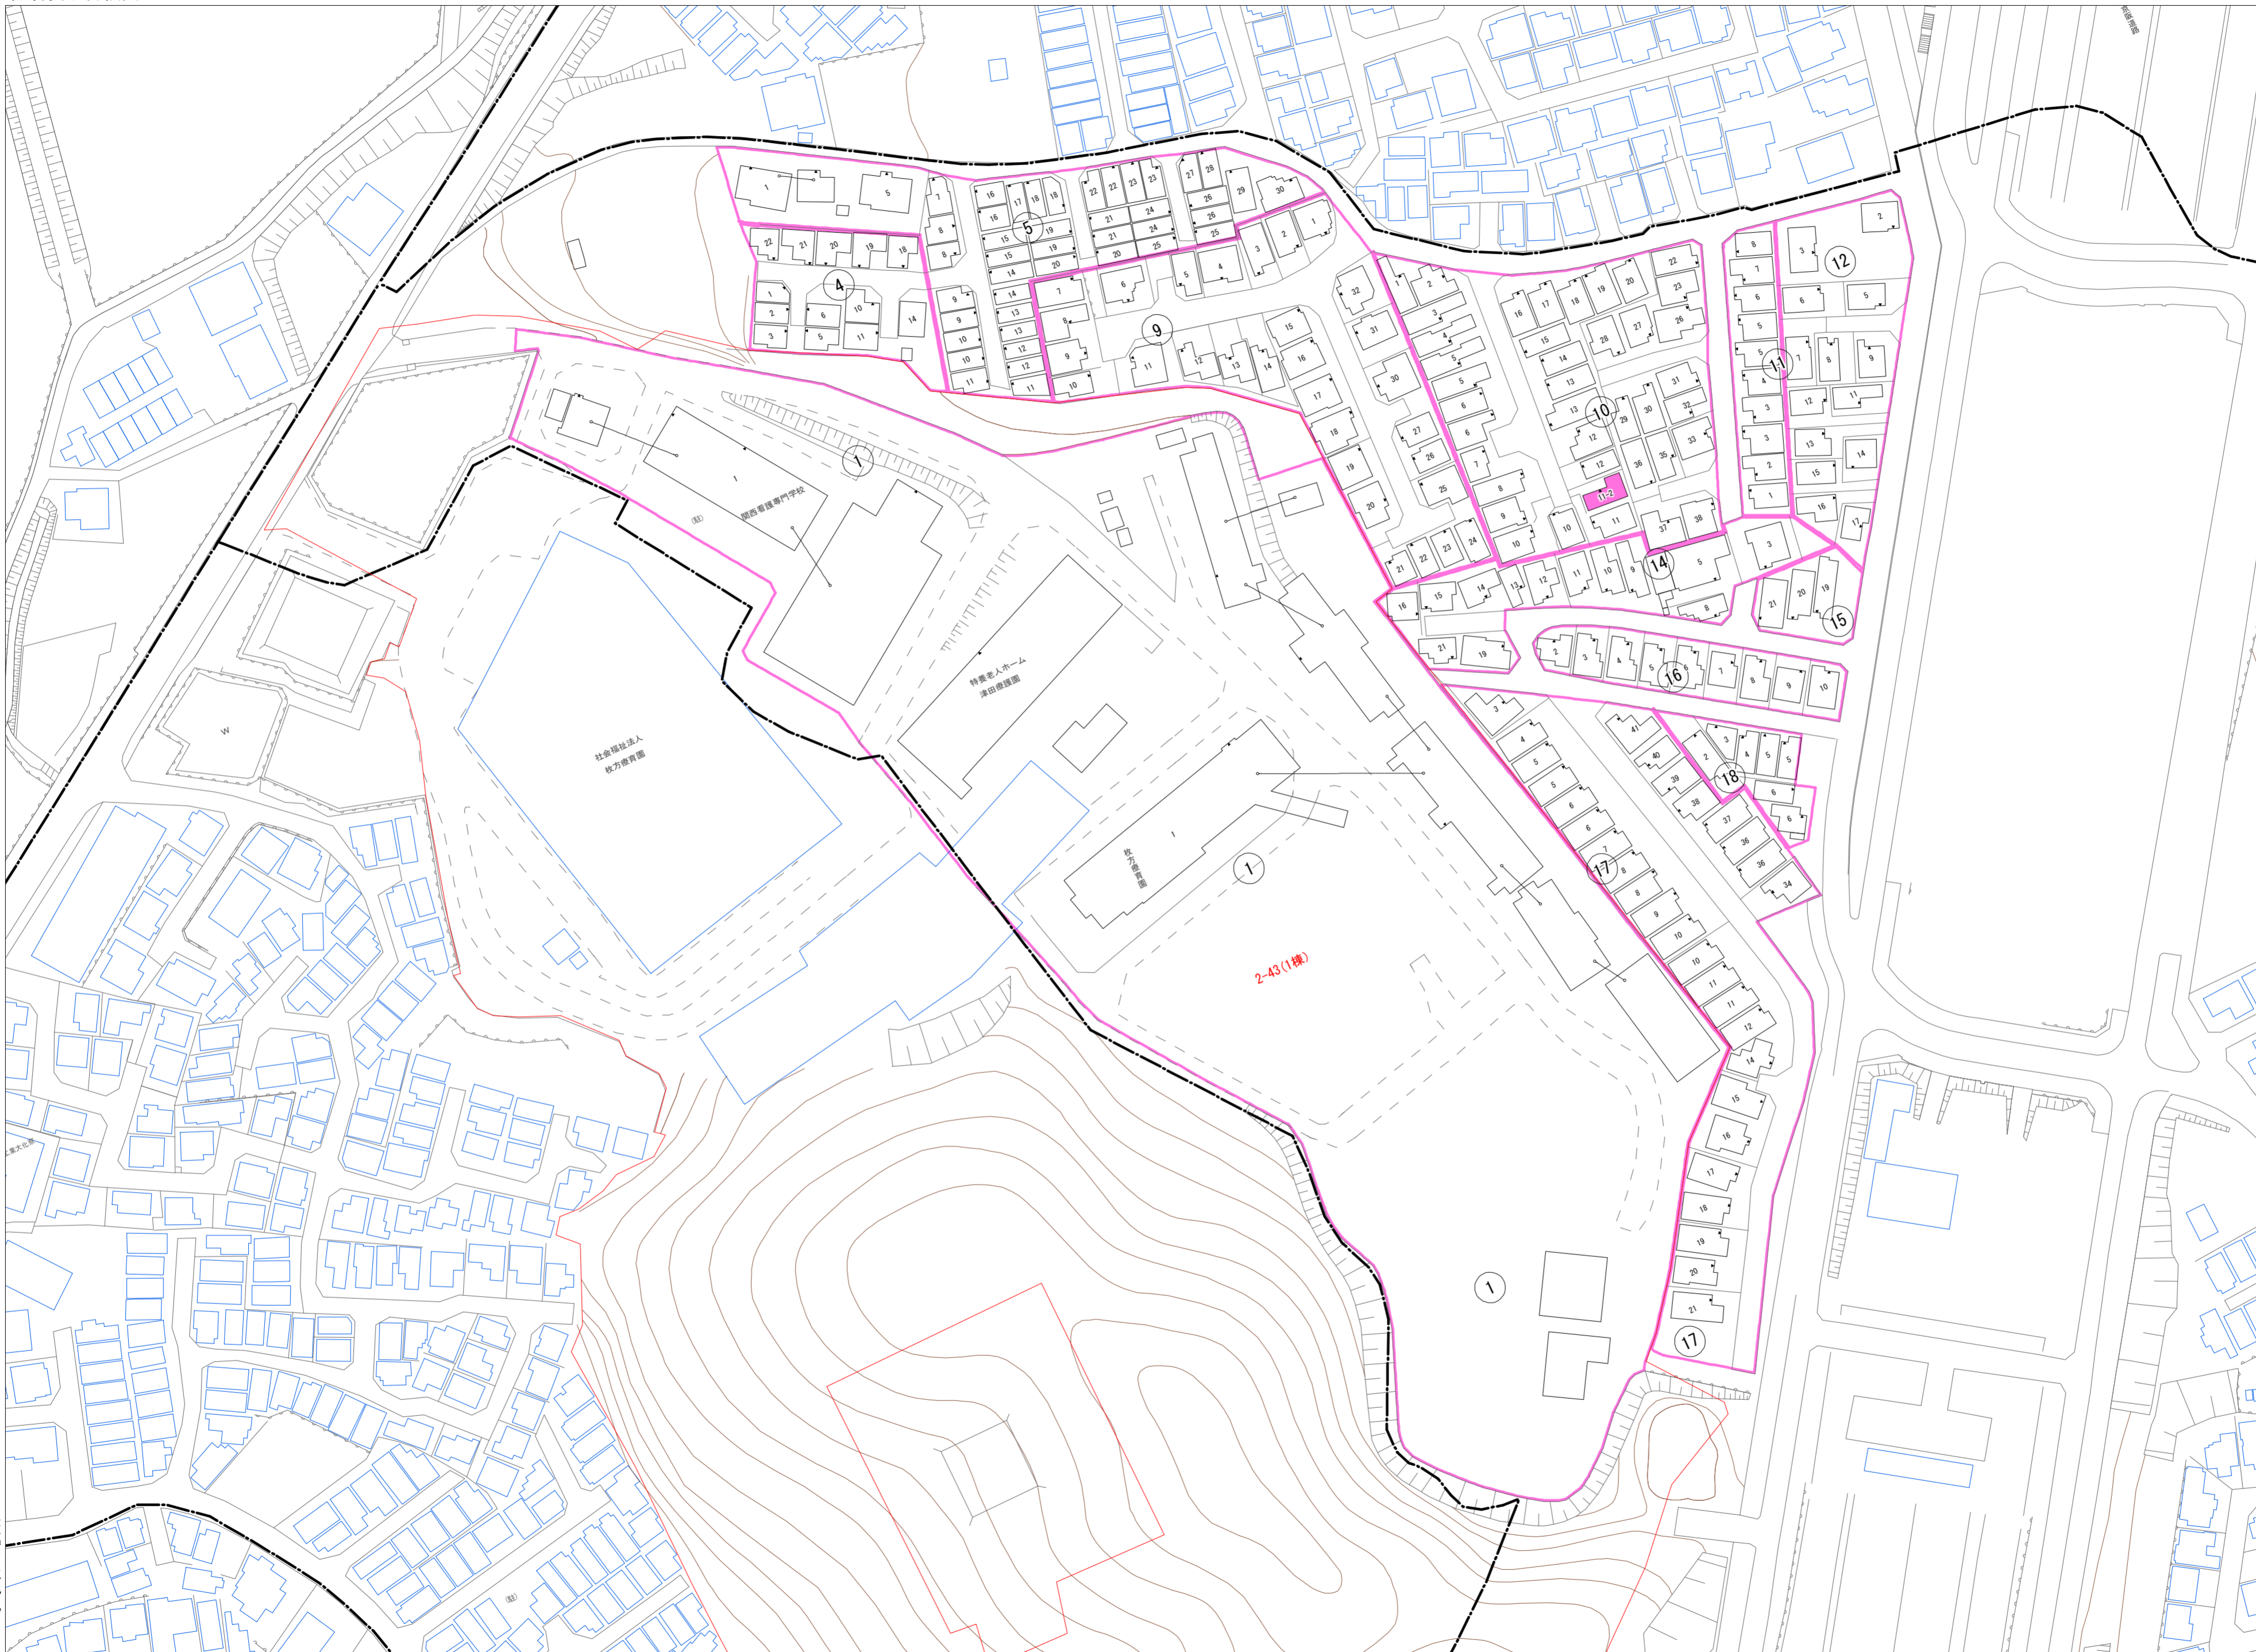

令和七年三月印刷

津田東町二丁目
概見図

凡 例	
	町 界
	家屋及び家屋出入口 住居番号
	家屋(専続管付き) 出入口、住居番号
	集合住宅
	街区(単独)
	街区(築地有り)
	街区番号
	同管記号
	閉路区画

株式会社かんこう

牧方市

1:1000