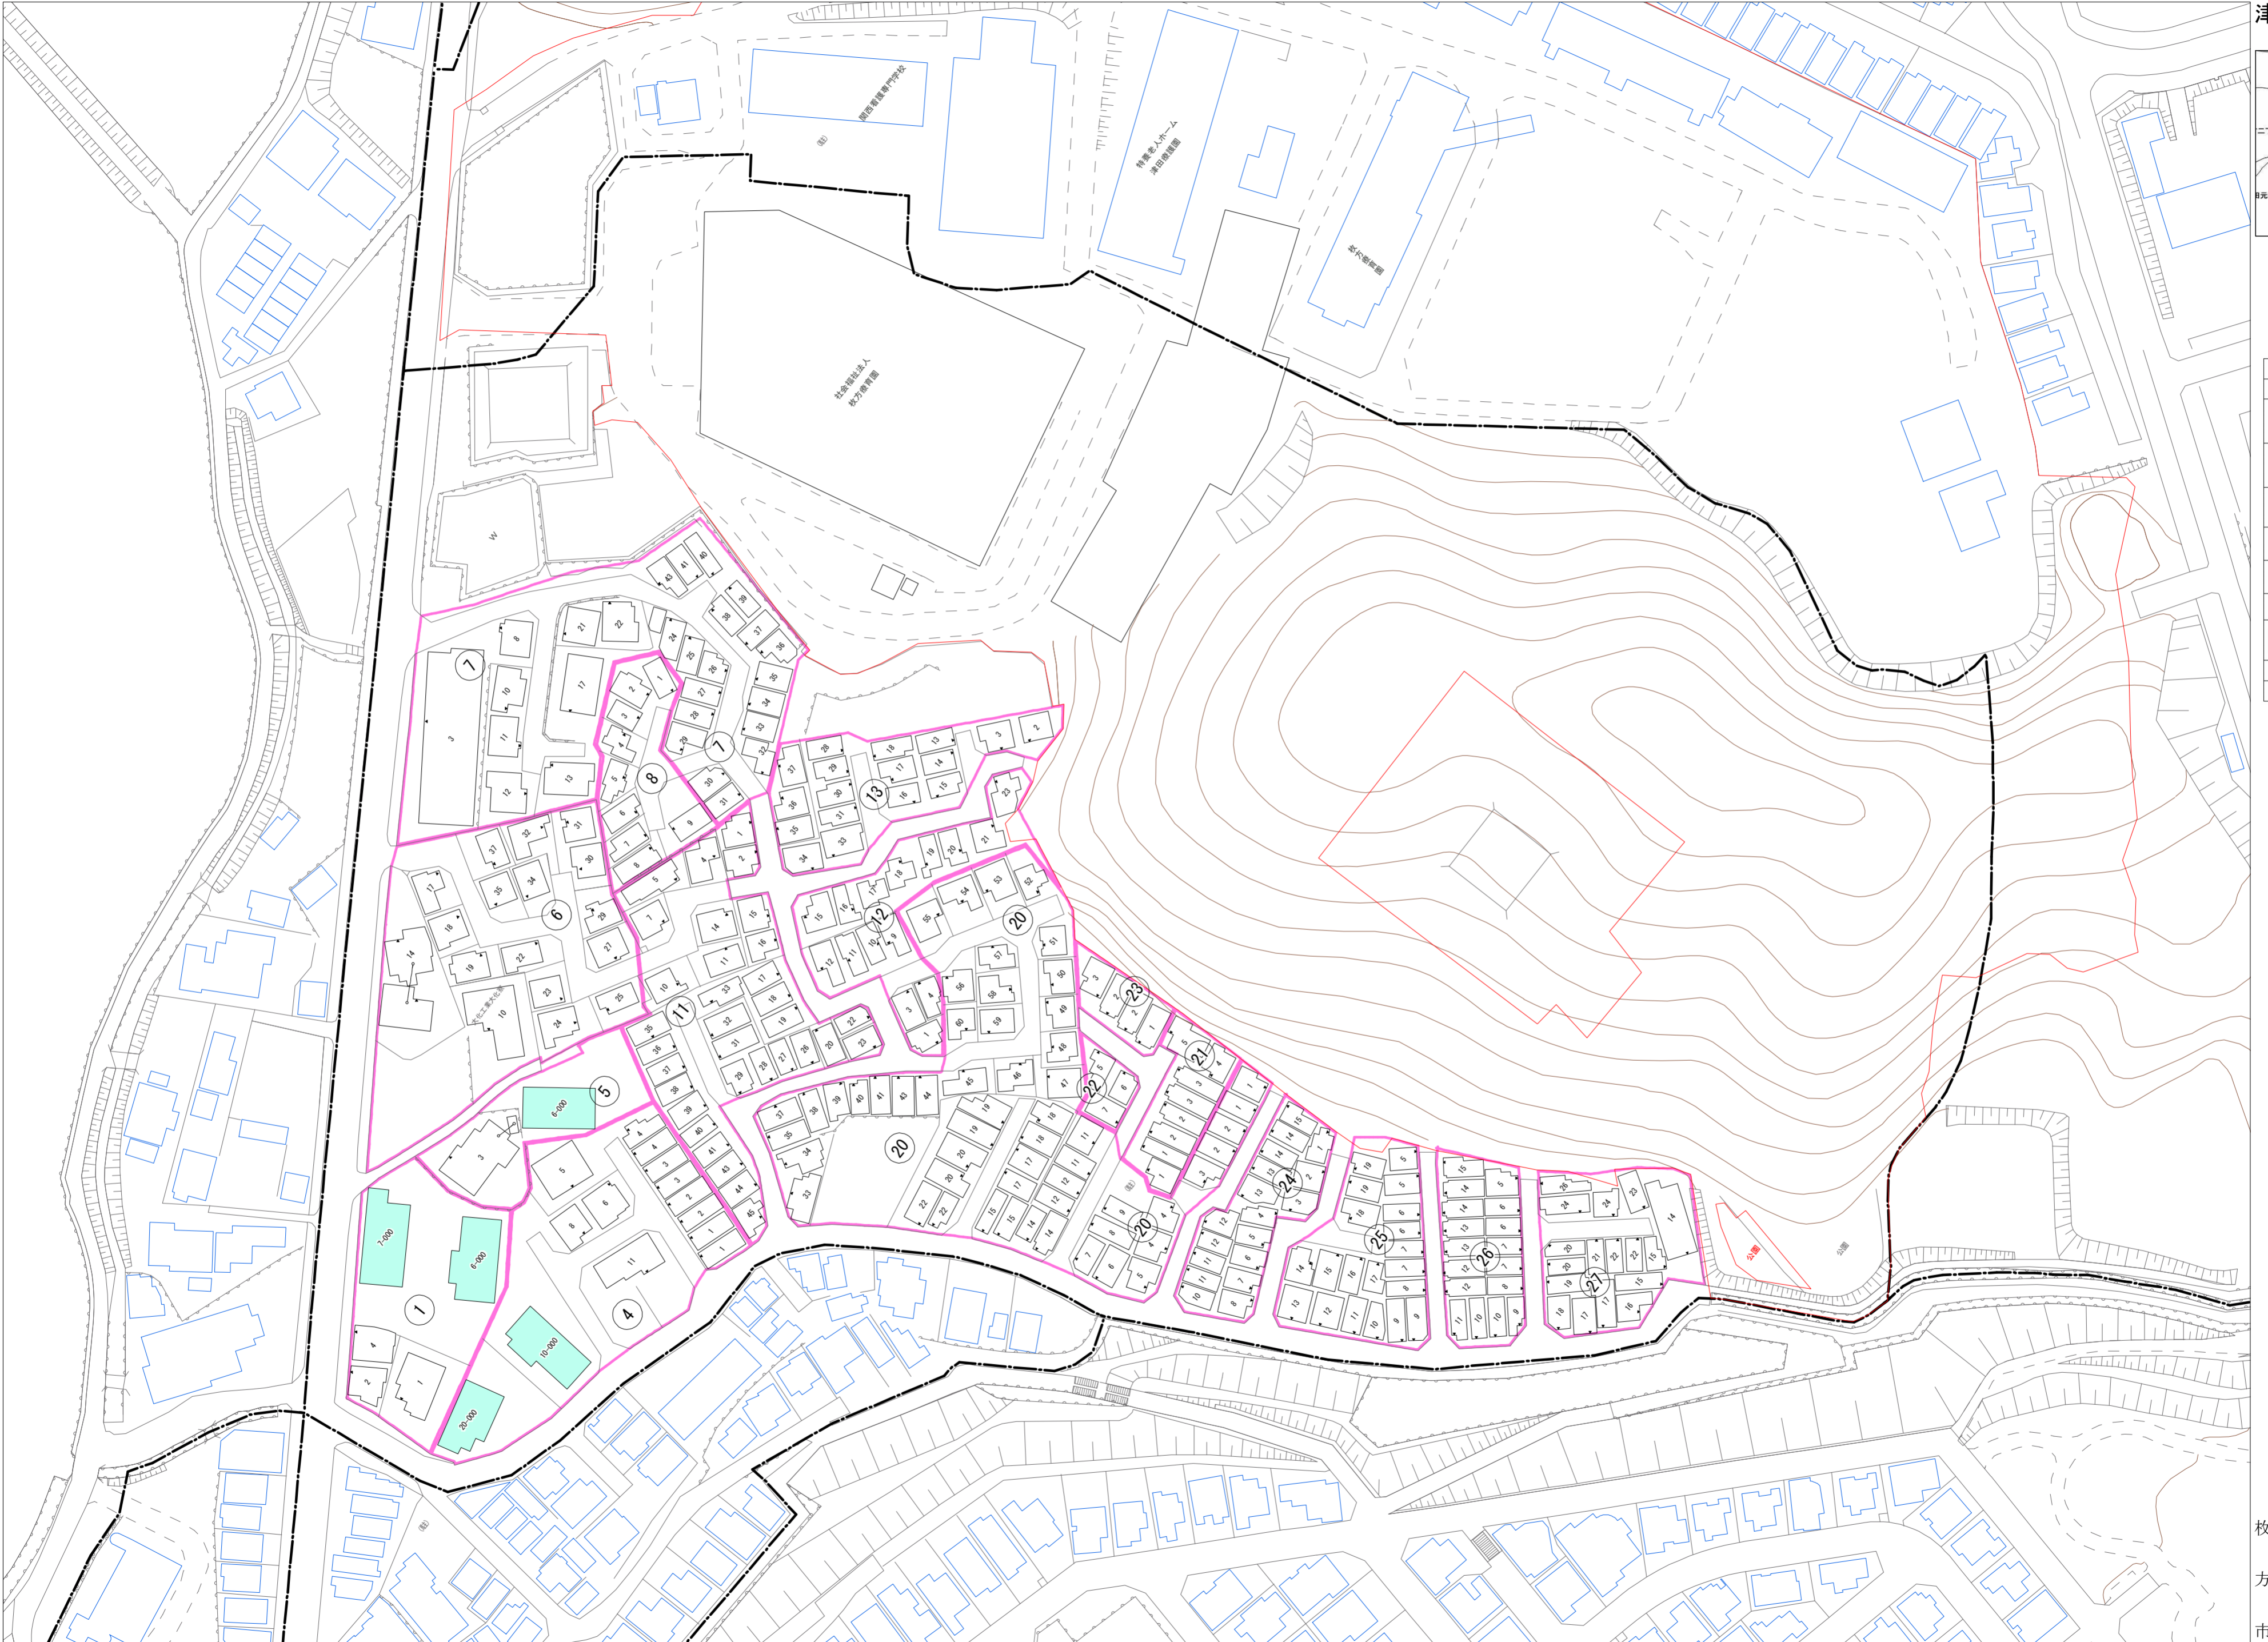

津田東町一丁目

津田東町一丁目  
概見図

凡 例	
	町 界
	▲ 1 家屋及び家屋出入口 住居番号
	▲ 5-1 家屋(専続管付き) 出入口、住居番号
	集合住宅
	街区(単独)
	街区(築地有り)
	街区番号
	同管記号
	閉路区画

令和七年三月印刷

株式会社かんこう

枚方市

1:1000