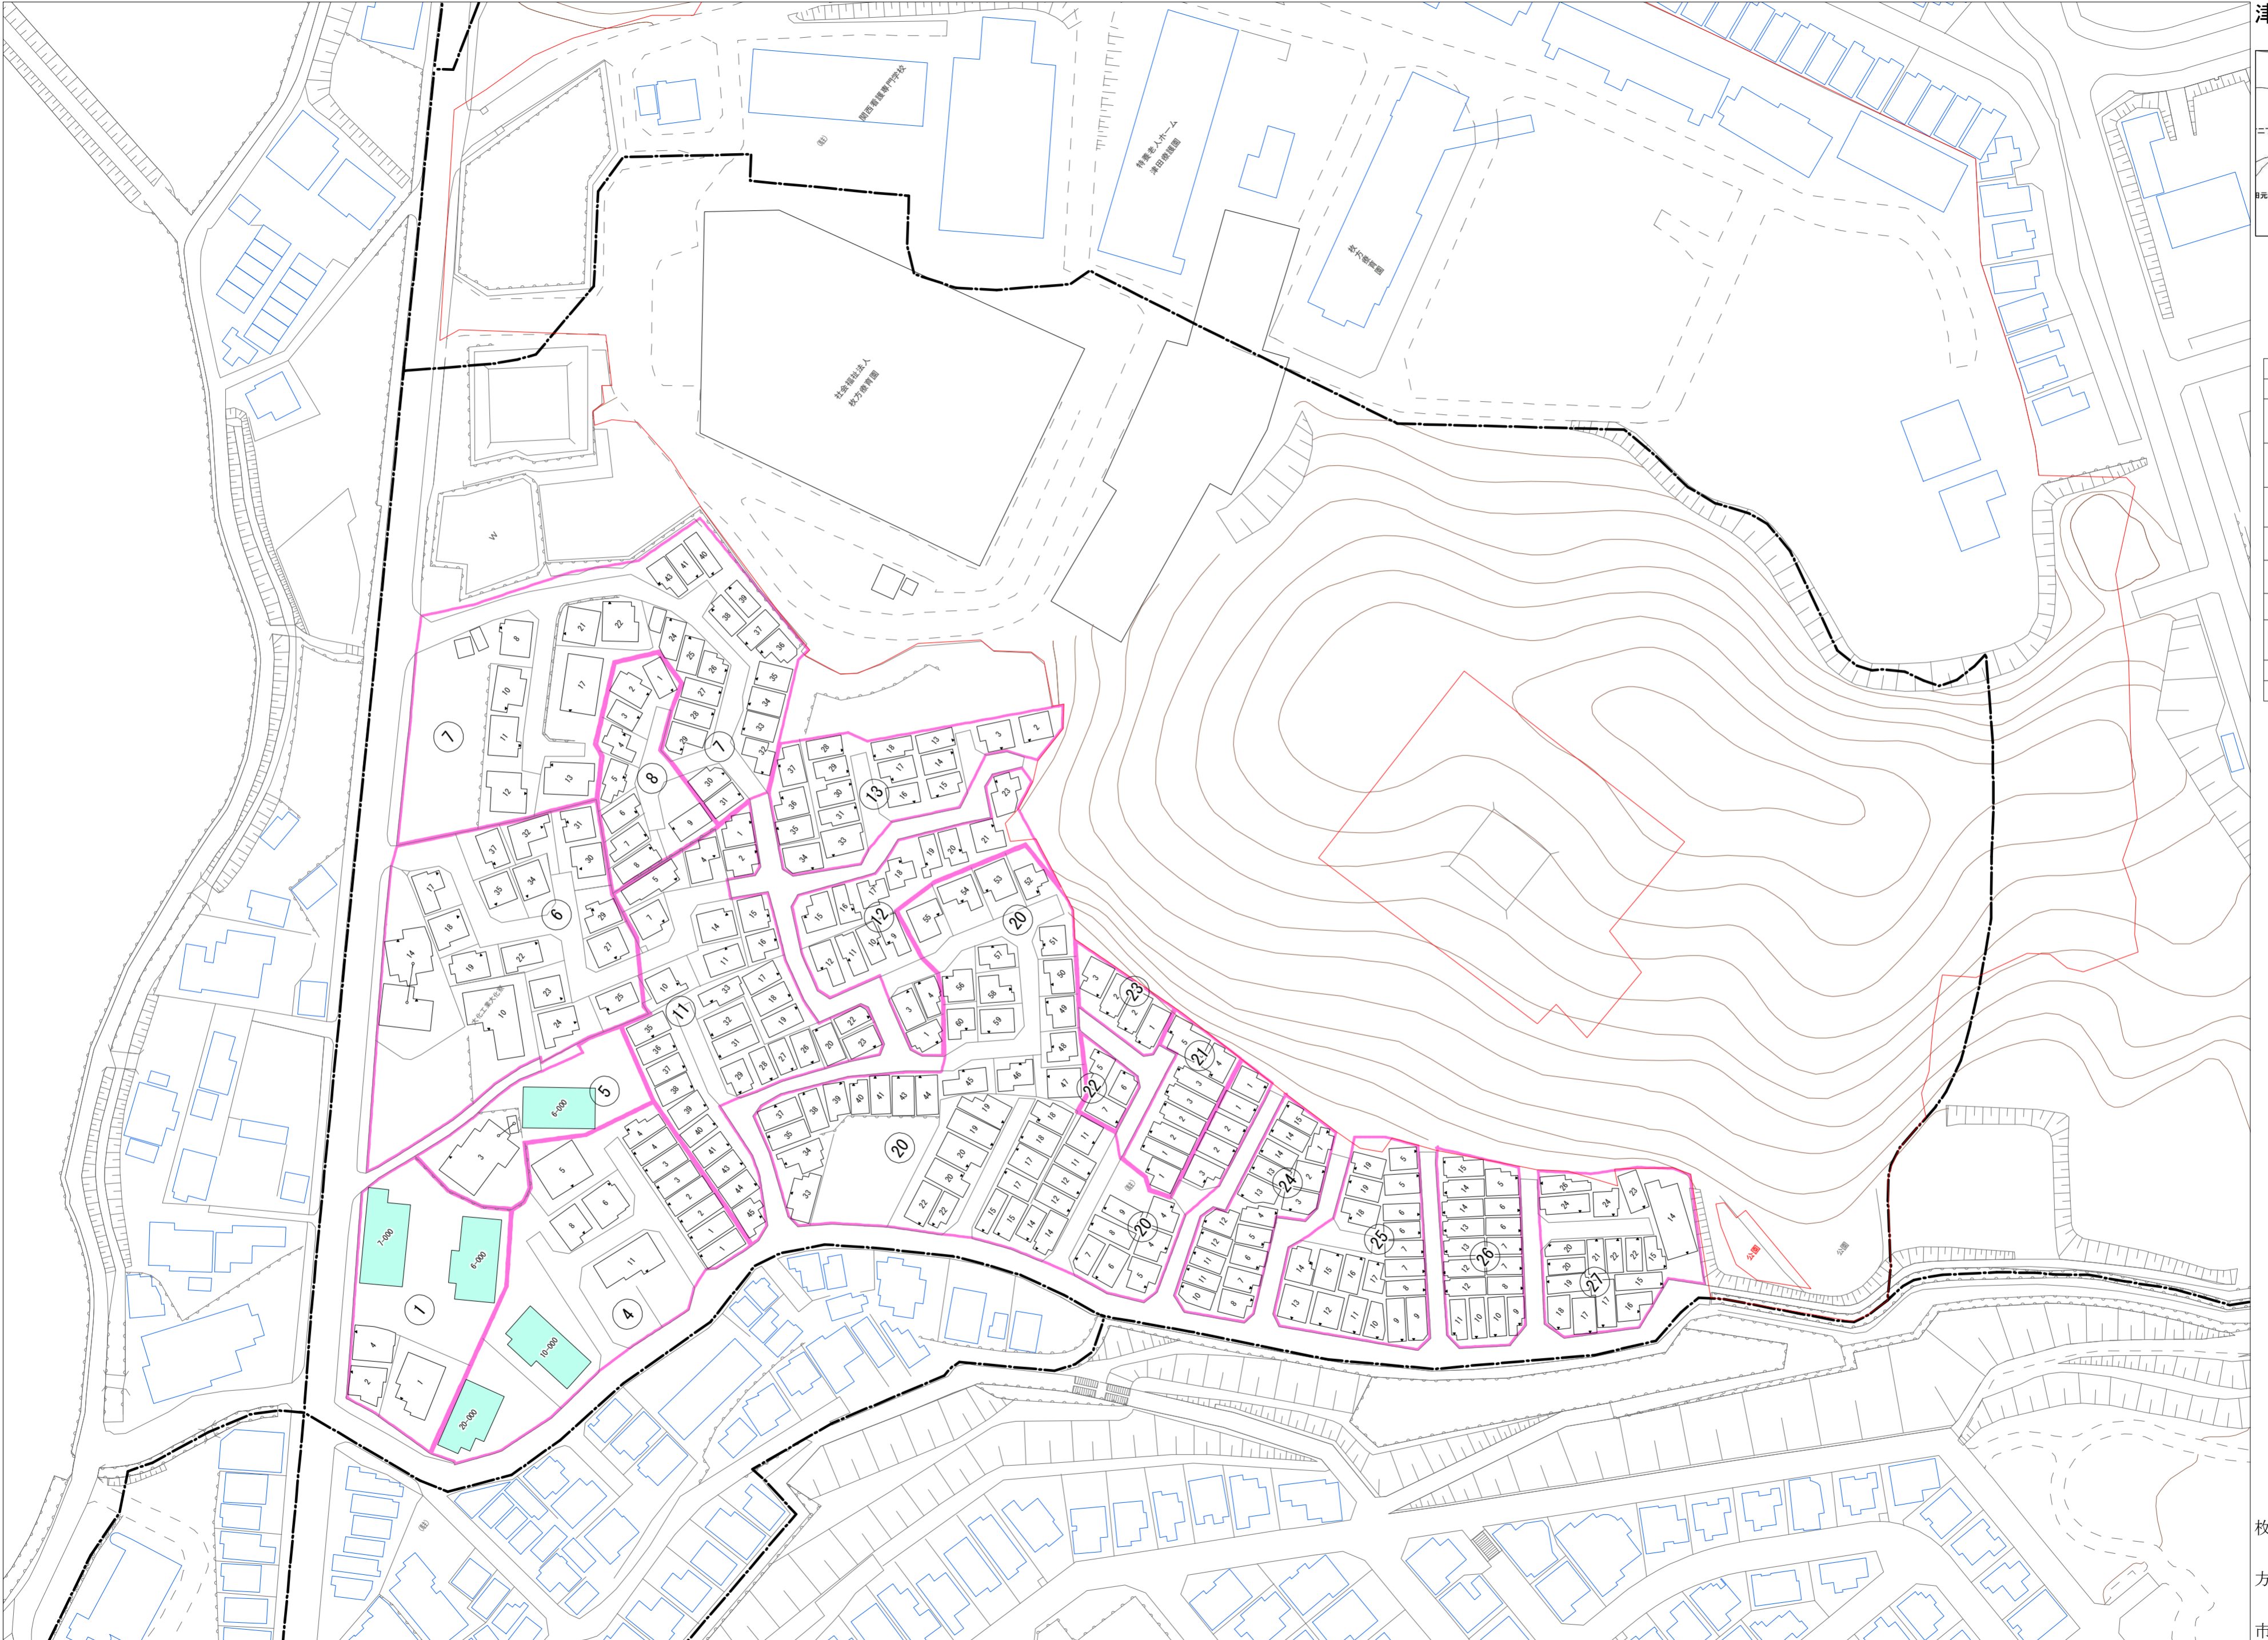

津田東町一丁目

津田東町一丁目
概見図

凡 例	
	町 界
	▲ 1 家屋及び家屋出入口 住居番号
	▲ 5-1 家屋(専続管付き) 出入口、住居番号
	集合住宅
	街区(単独)
	街区(築地有り)
	街区番号
	同 番 記 号
	閉 境 区 画

令和五年三月印刷

株式会社かんこう

枚方市

1:1000