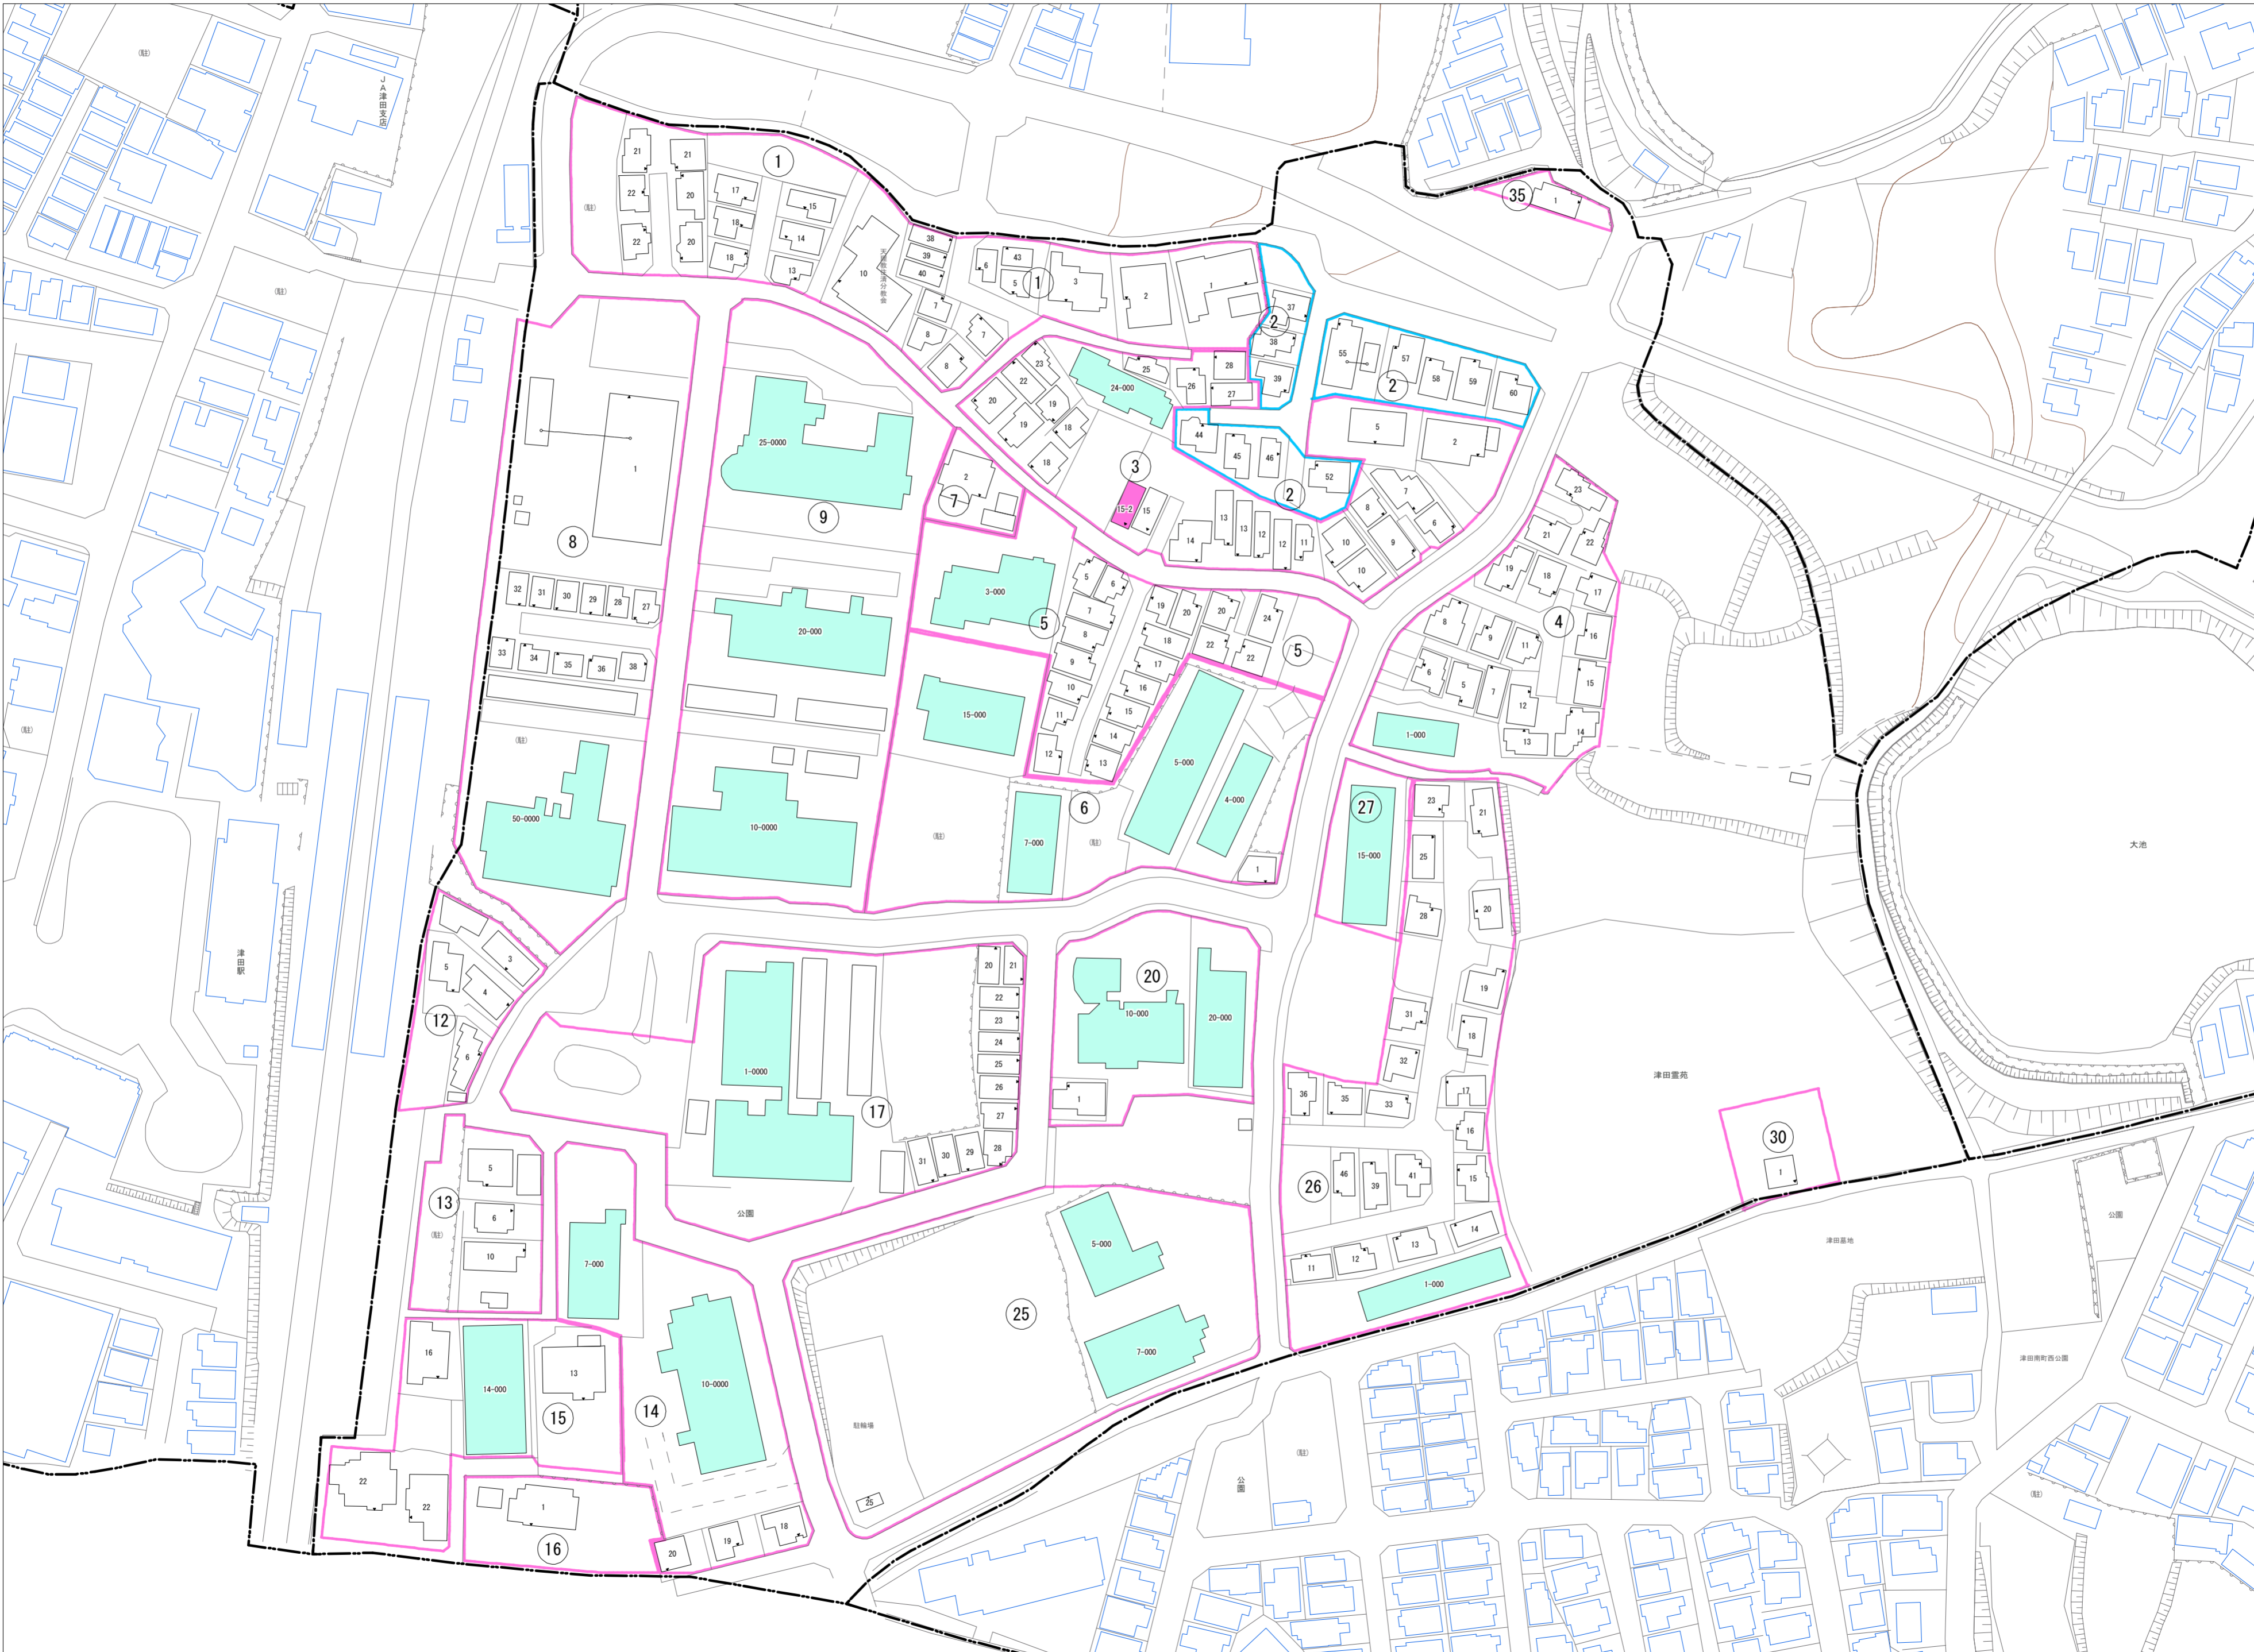

津田駅前二丁目

津田駅前二丁目
概見図

凡 例	
—	町 界
▲ 1	家屋及び家屋出入口 住居番号
▲ 5-1	家屋(専続管付き) 出入口、住居番号
■	集合住宅
□	街区(単独)
□	街区(築地有り)
⑧	街区番号
○	同管記号
—	閉路区画

令和七年三月印刷

株式会社かんこう

枚方市

1:1000