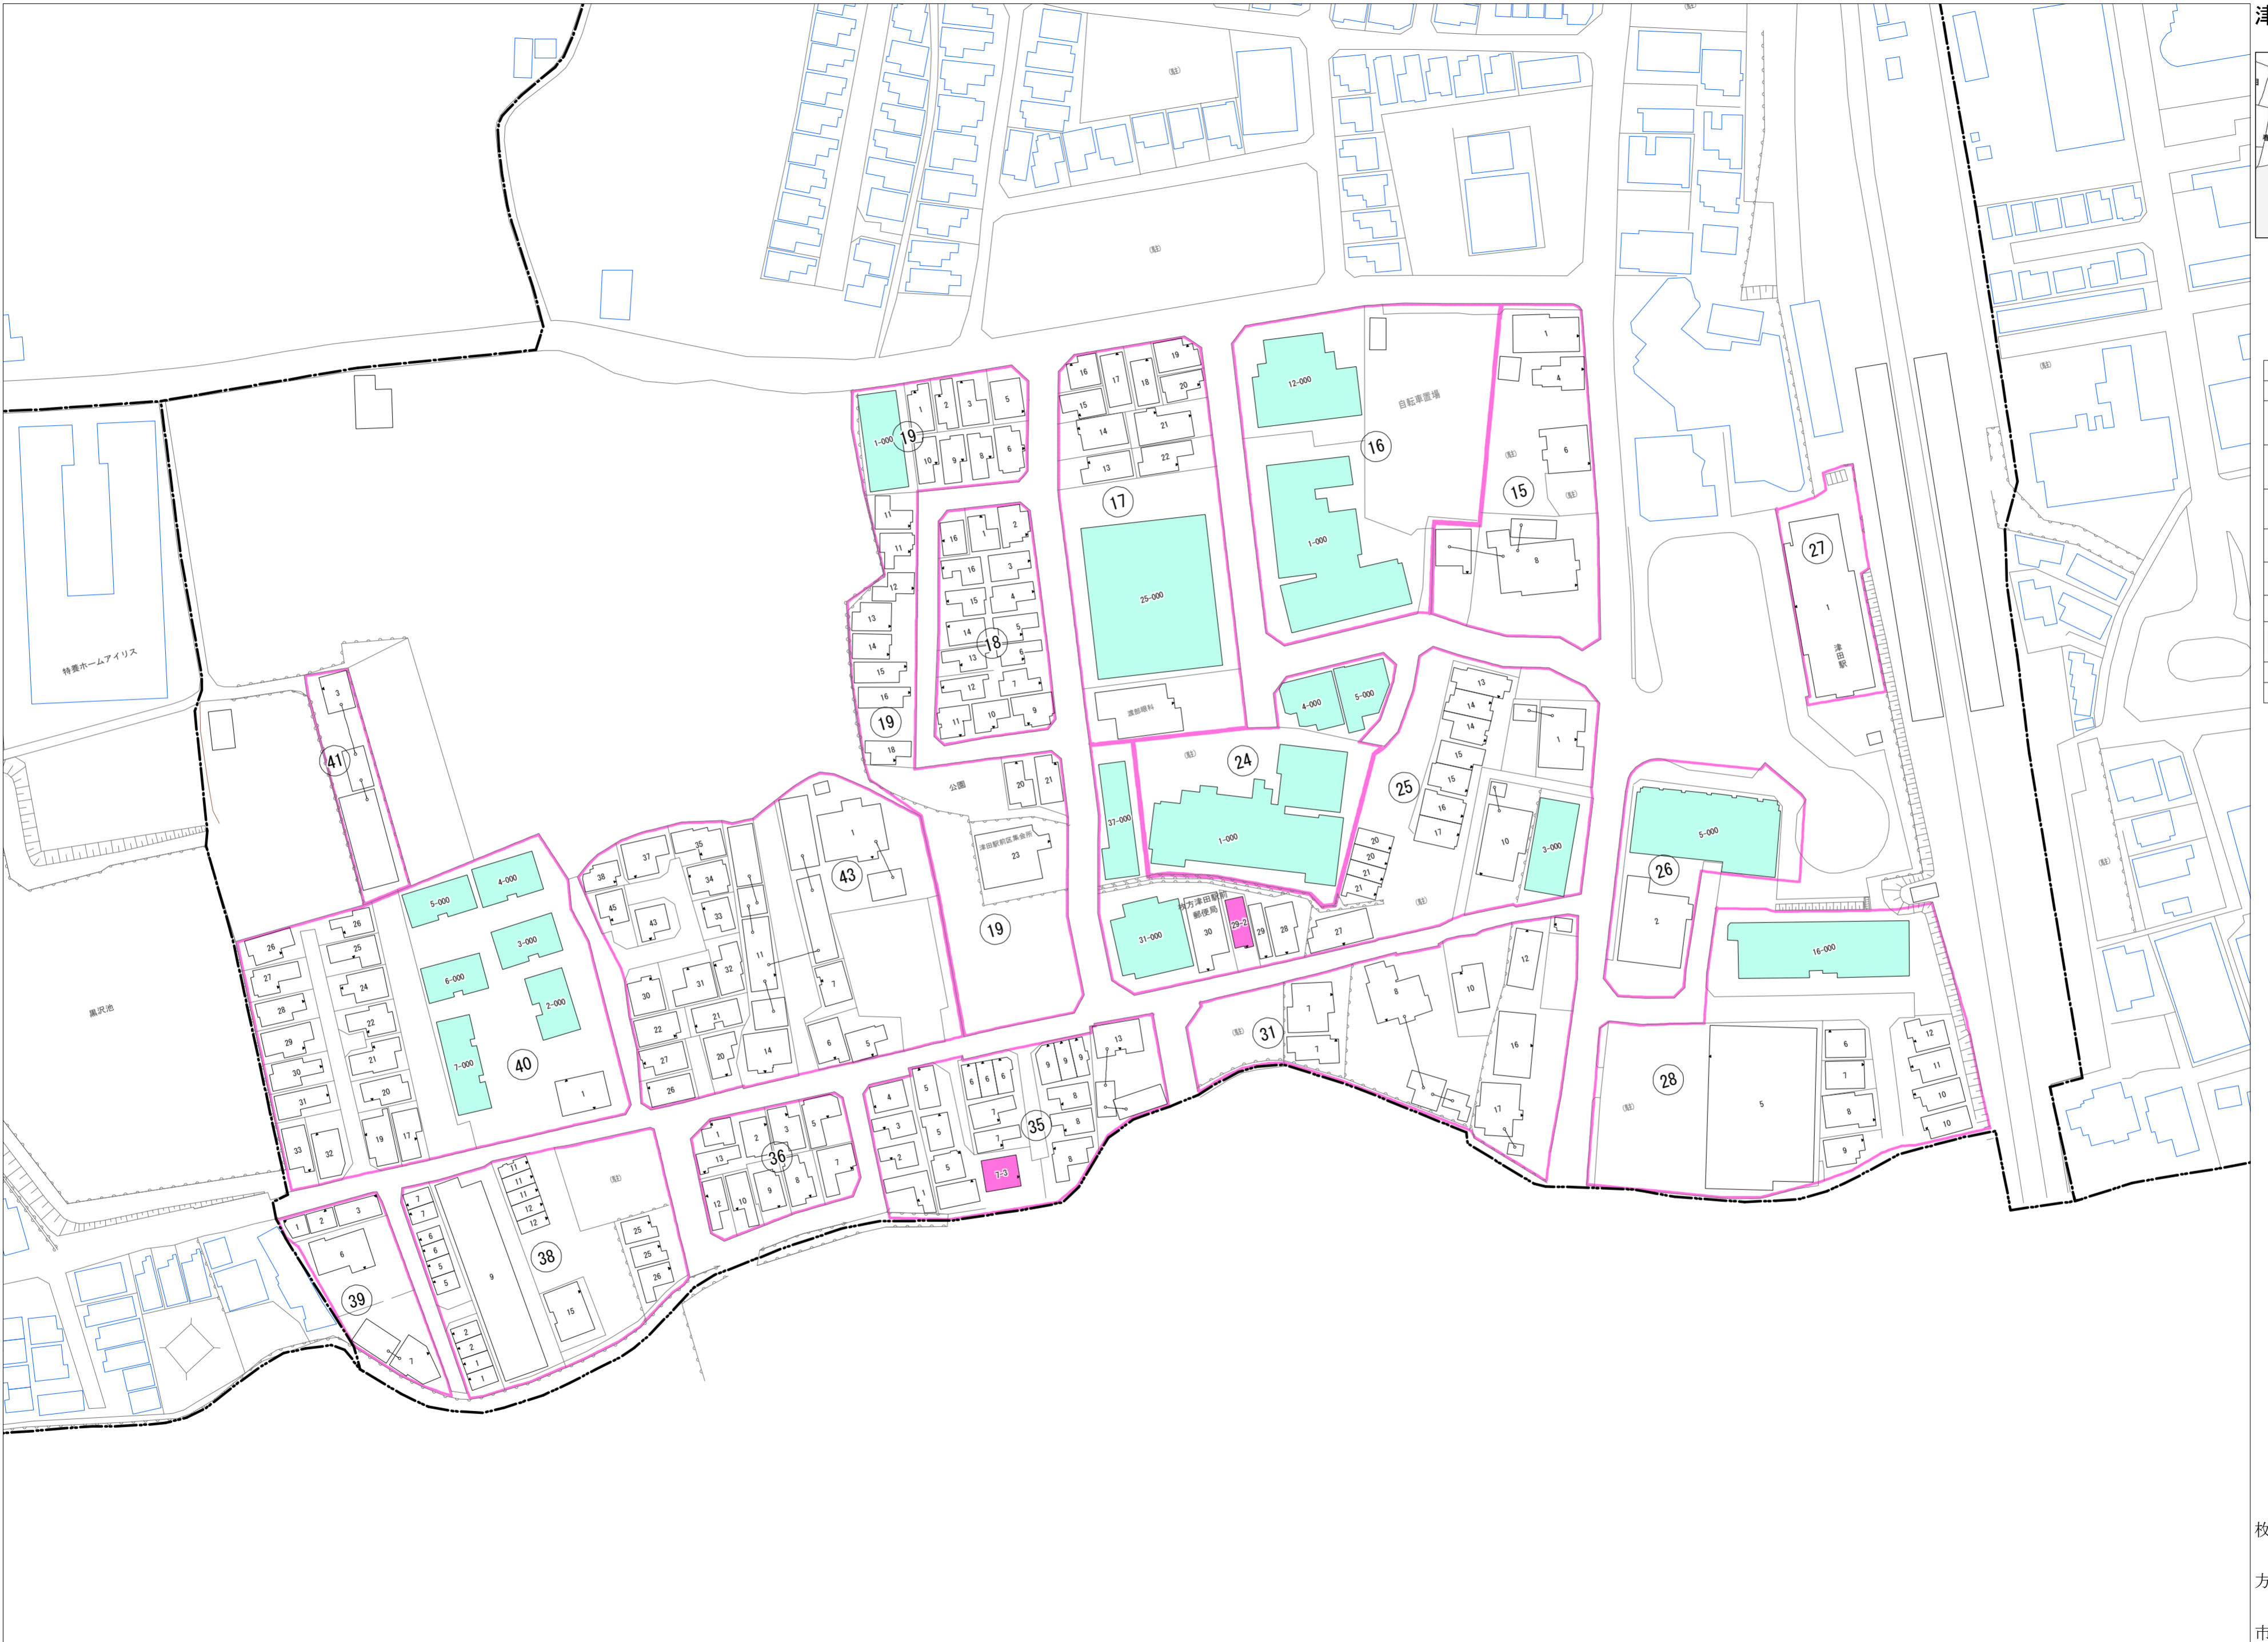

津田駅前一丁目(その2)

令和五年三月印刷

津田駅前一丁目  
概見図

凡 例	
	町 界
	1 家屋及び家屋出入口 住居番号
	5-1 家屋(母体番号付き) 出入口、住居番号
	集合住宅
	街区(単独)
	街区(築地有り)
	街区番号
	同番号
	閉路区画

株式会社かんこう

枚方市