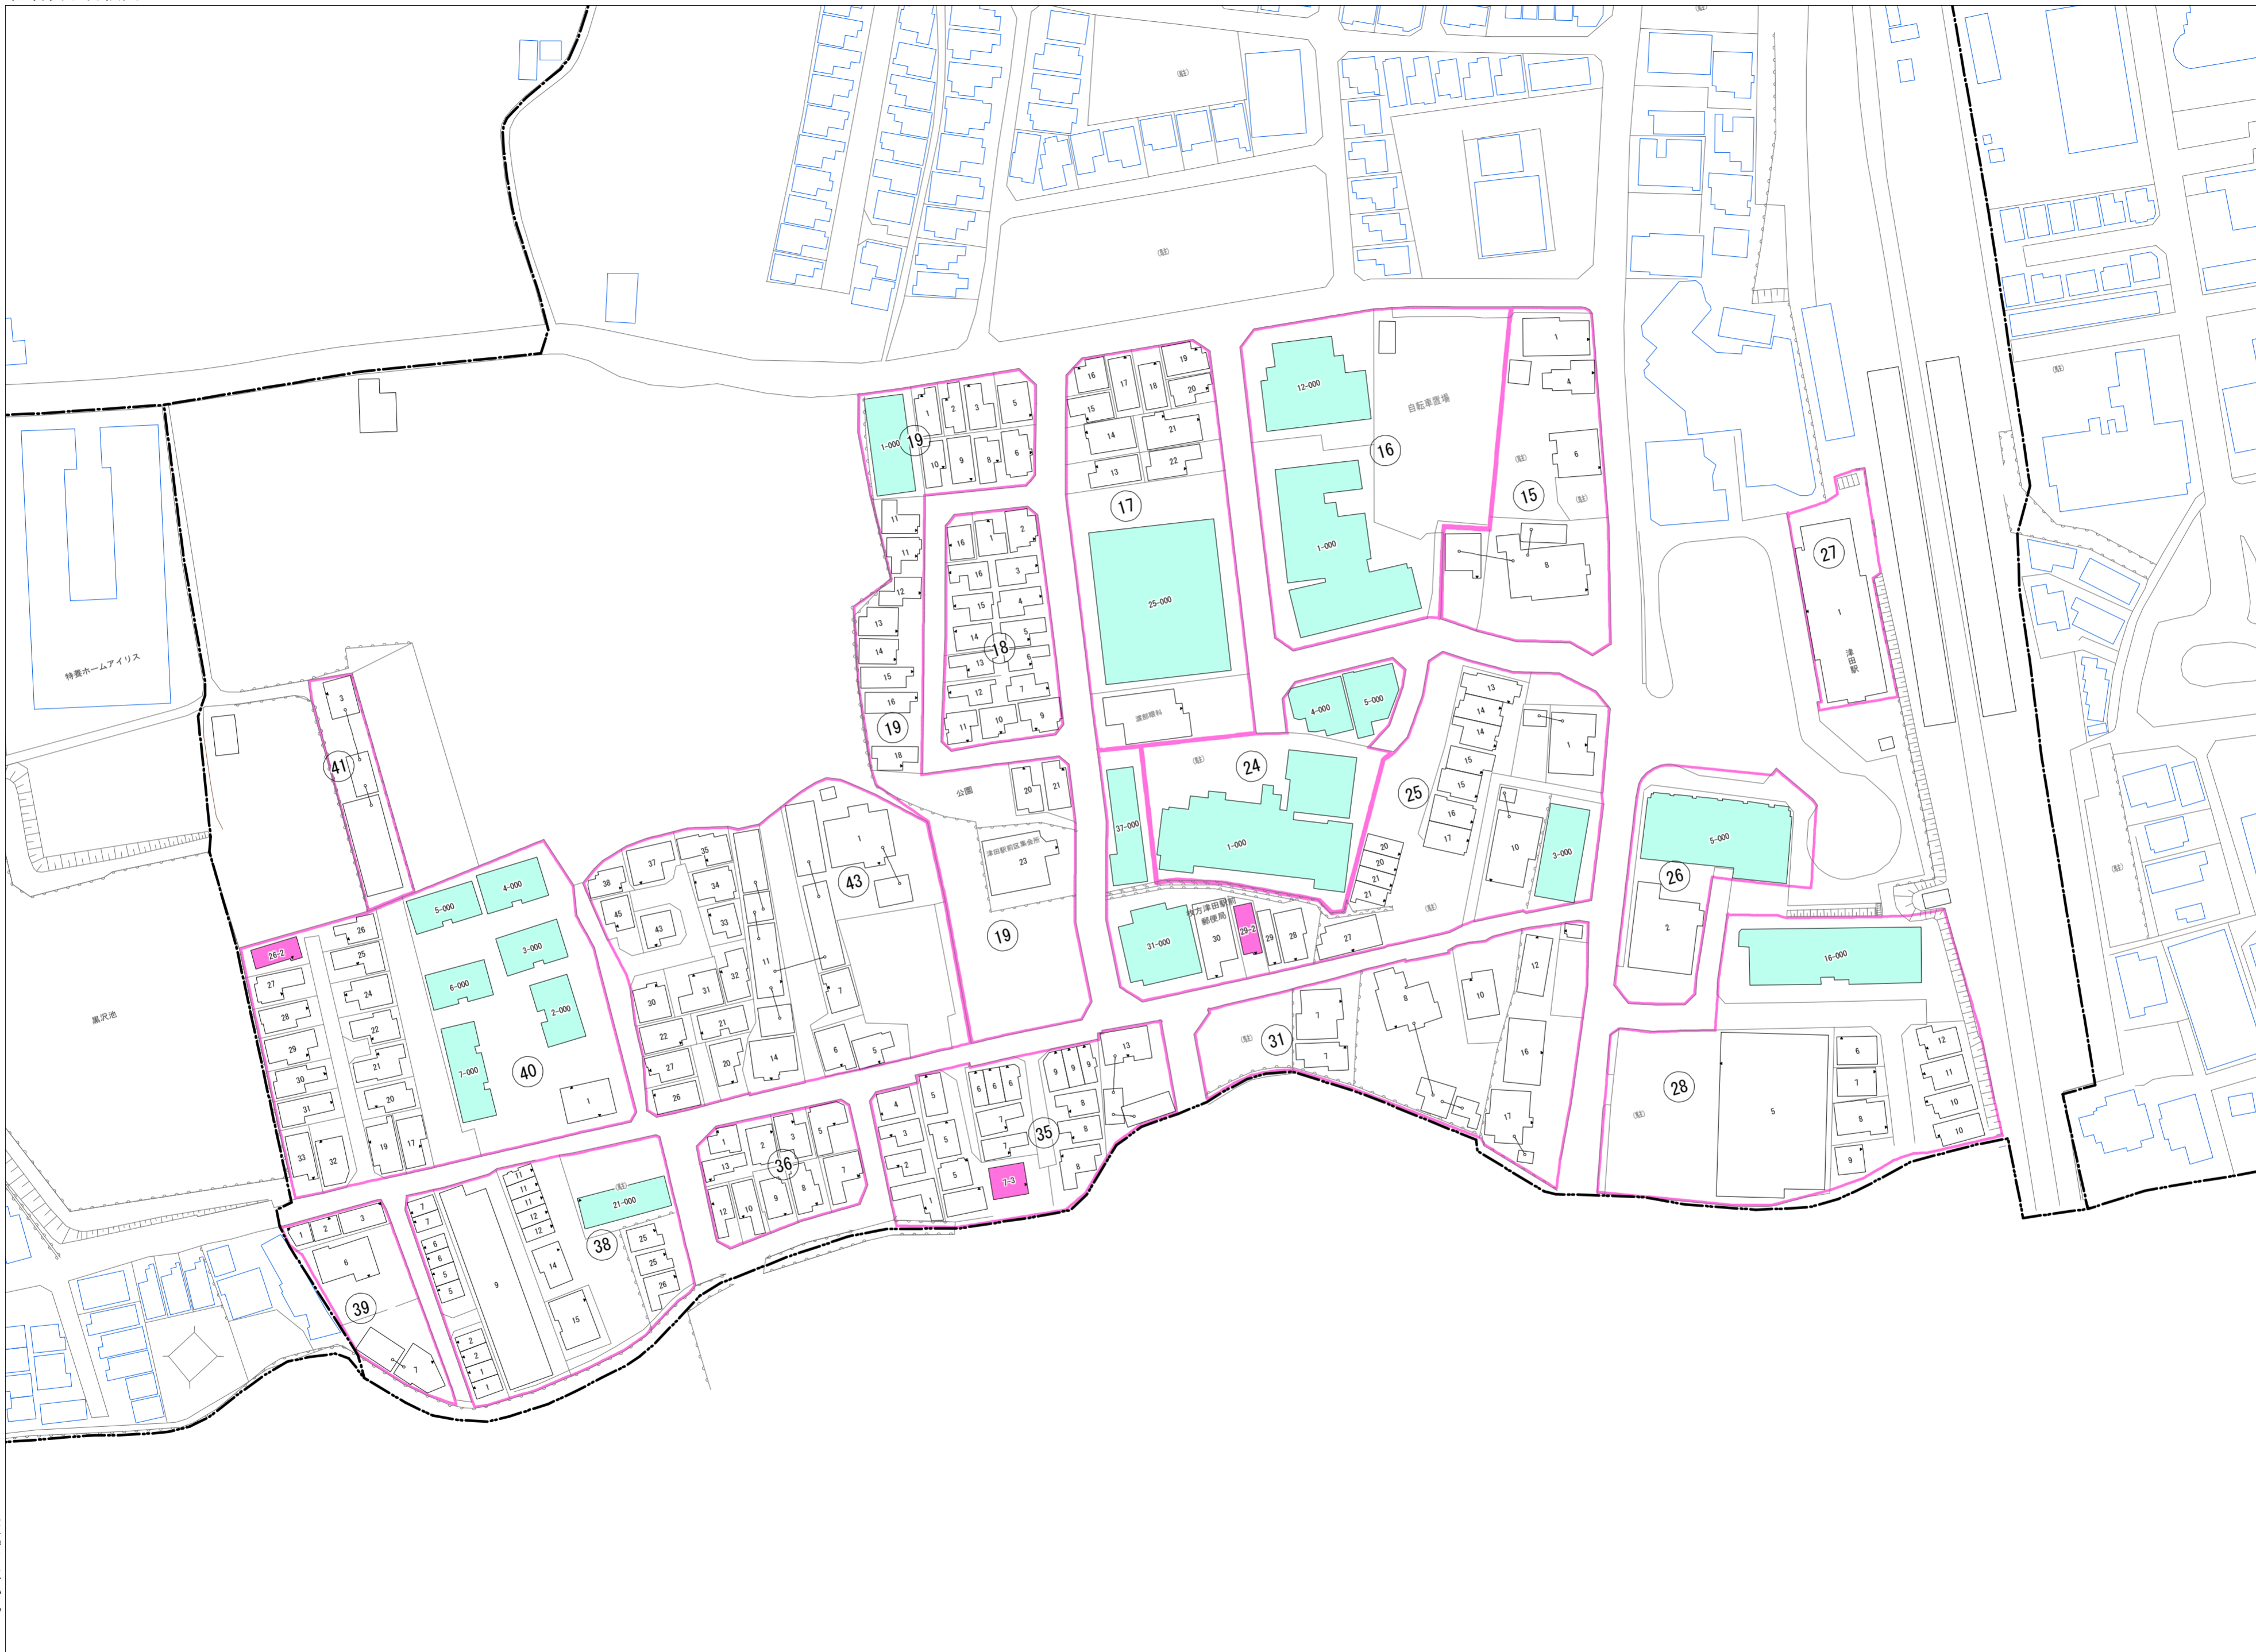

津田駅前一丁目(その2)

令和七年三月印刷

津田駅前一丁目  
概見図

凡 例	
	町 界
	▲ 1 家屋及び家屋出入口 住居番号
	▲ 5-1 家屋(母体番号付き) 出入口、住居番号
	集合住宅
	街区(単独)
	街区(築地有り)
	街区番号
	同番号
	閉路区画

株式会社かんこう

枚方市

1:1000