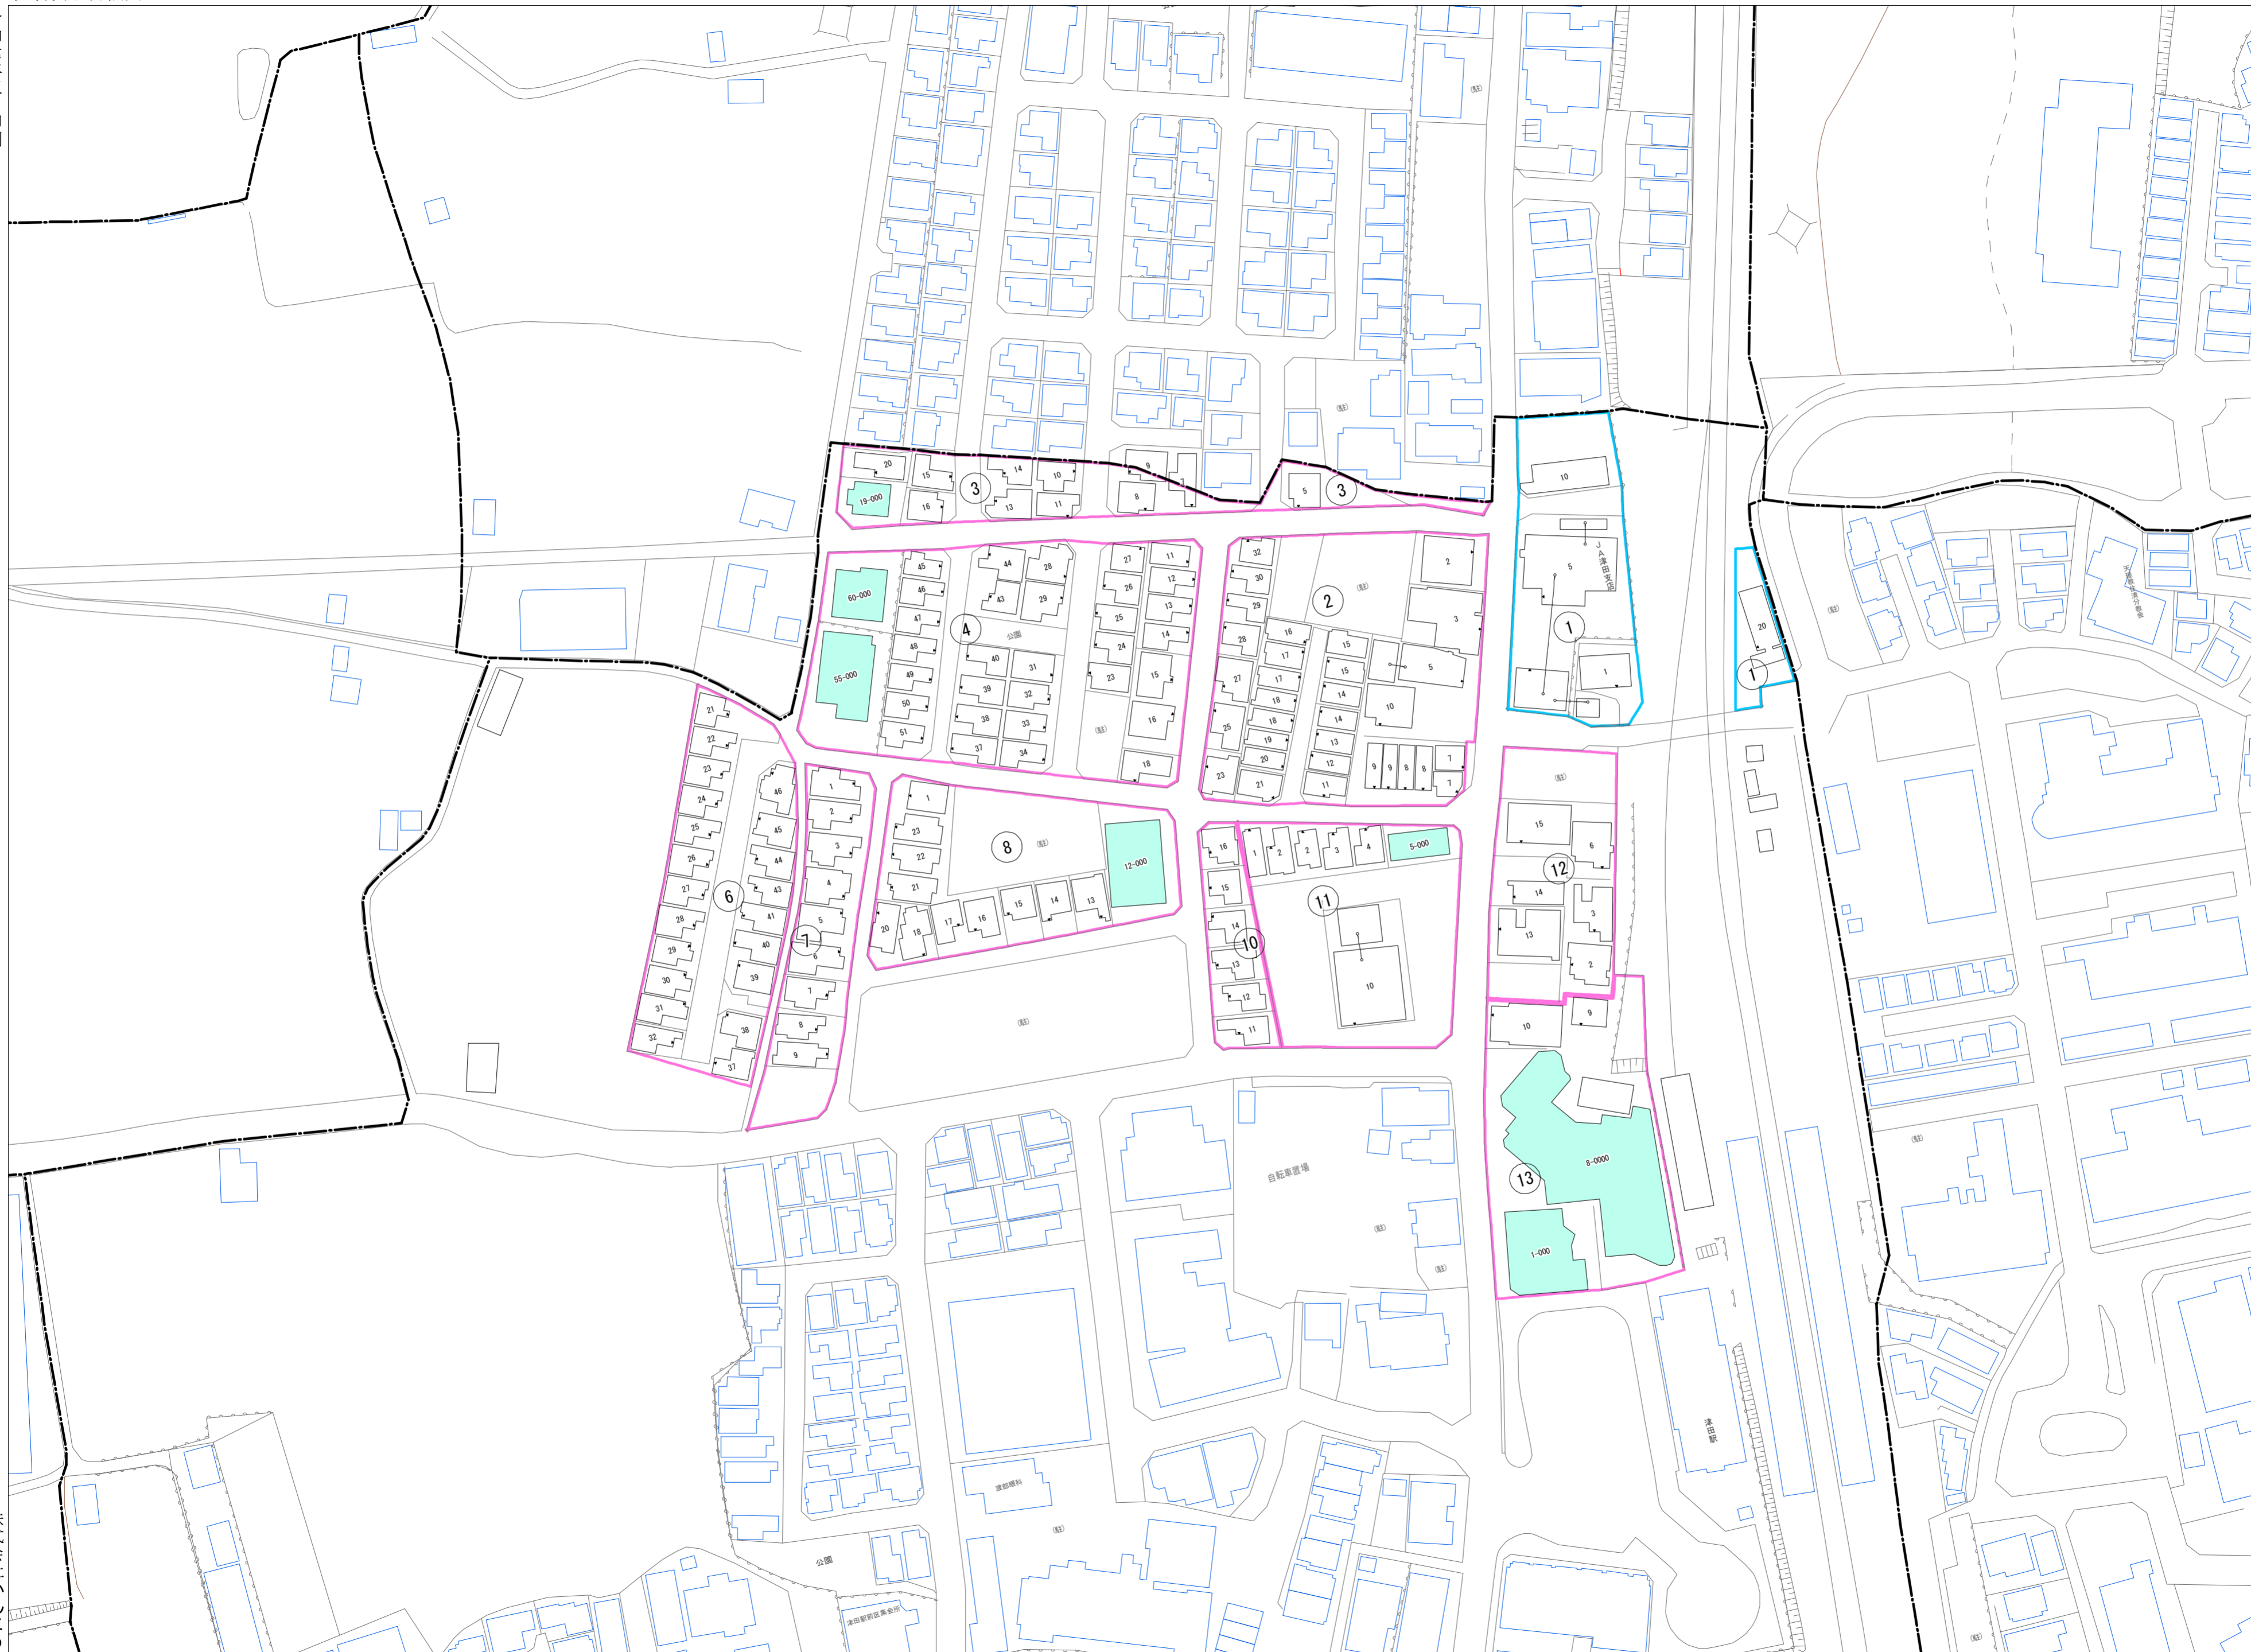

津田駅前一丁目(その1)

令和七年三月印刷

津田駅前一丁目概見図

凡例	
	町界
	家屋及び家屋出入口 住居番号
	家屋(専続管付き) 出入口、住居番号
	集合住宅
	街区(単独)
	街区(築地有り)
	街区番号
	同管記号
	閉路区画

株式会社かんこう

枚方市

1:1000