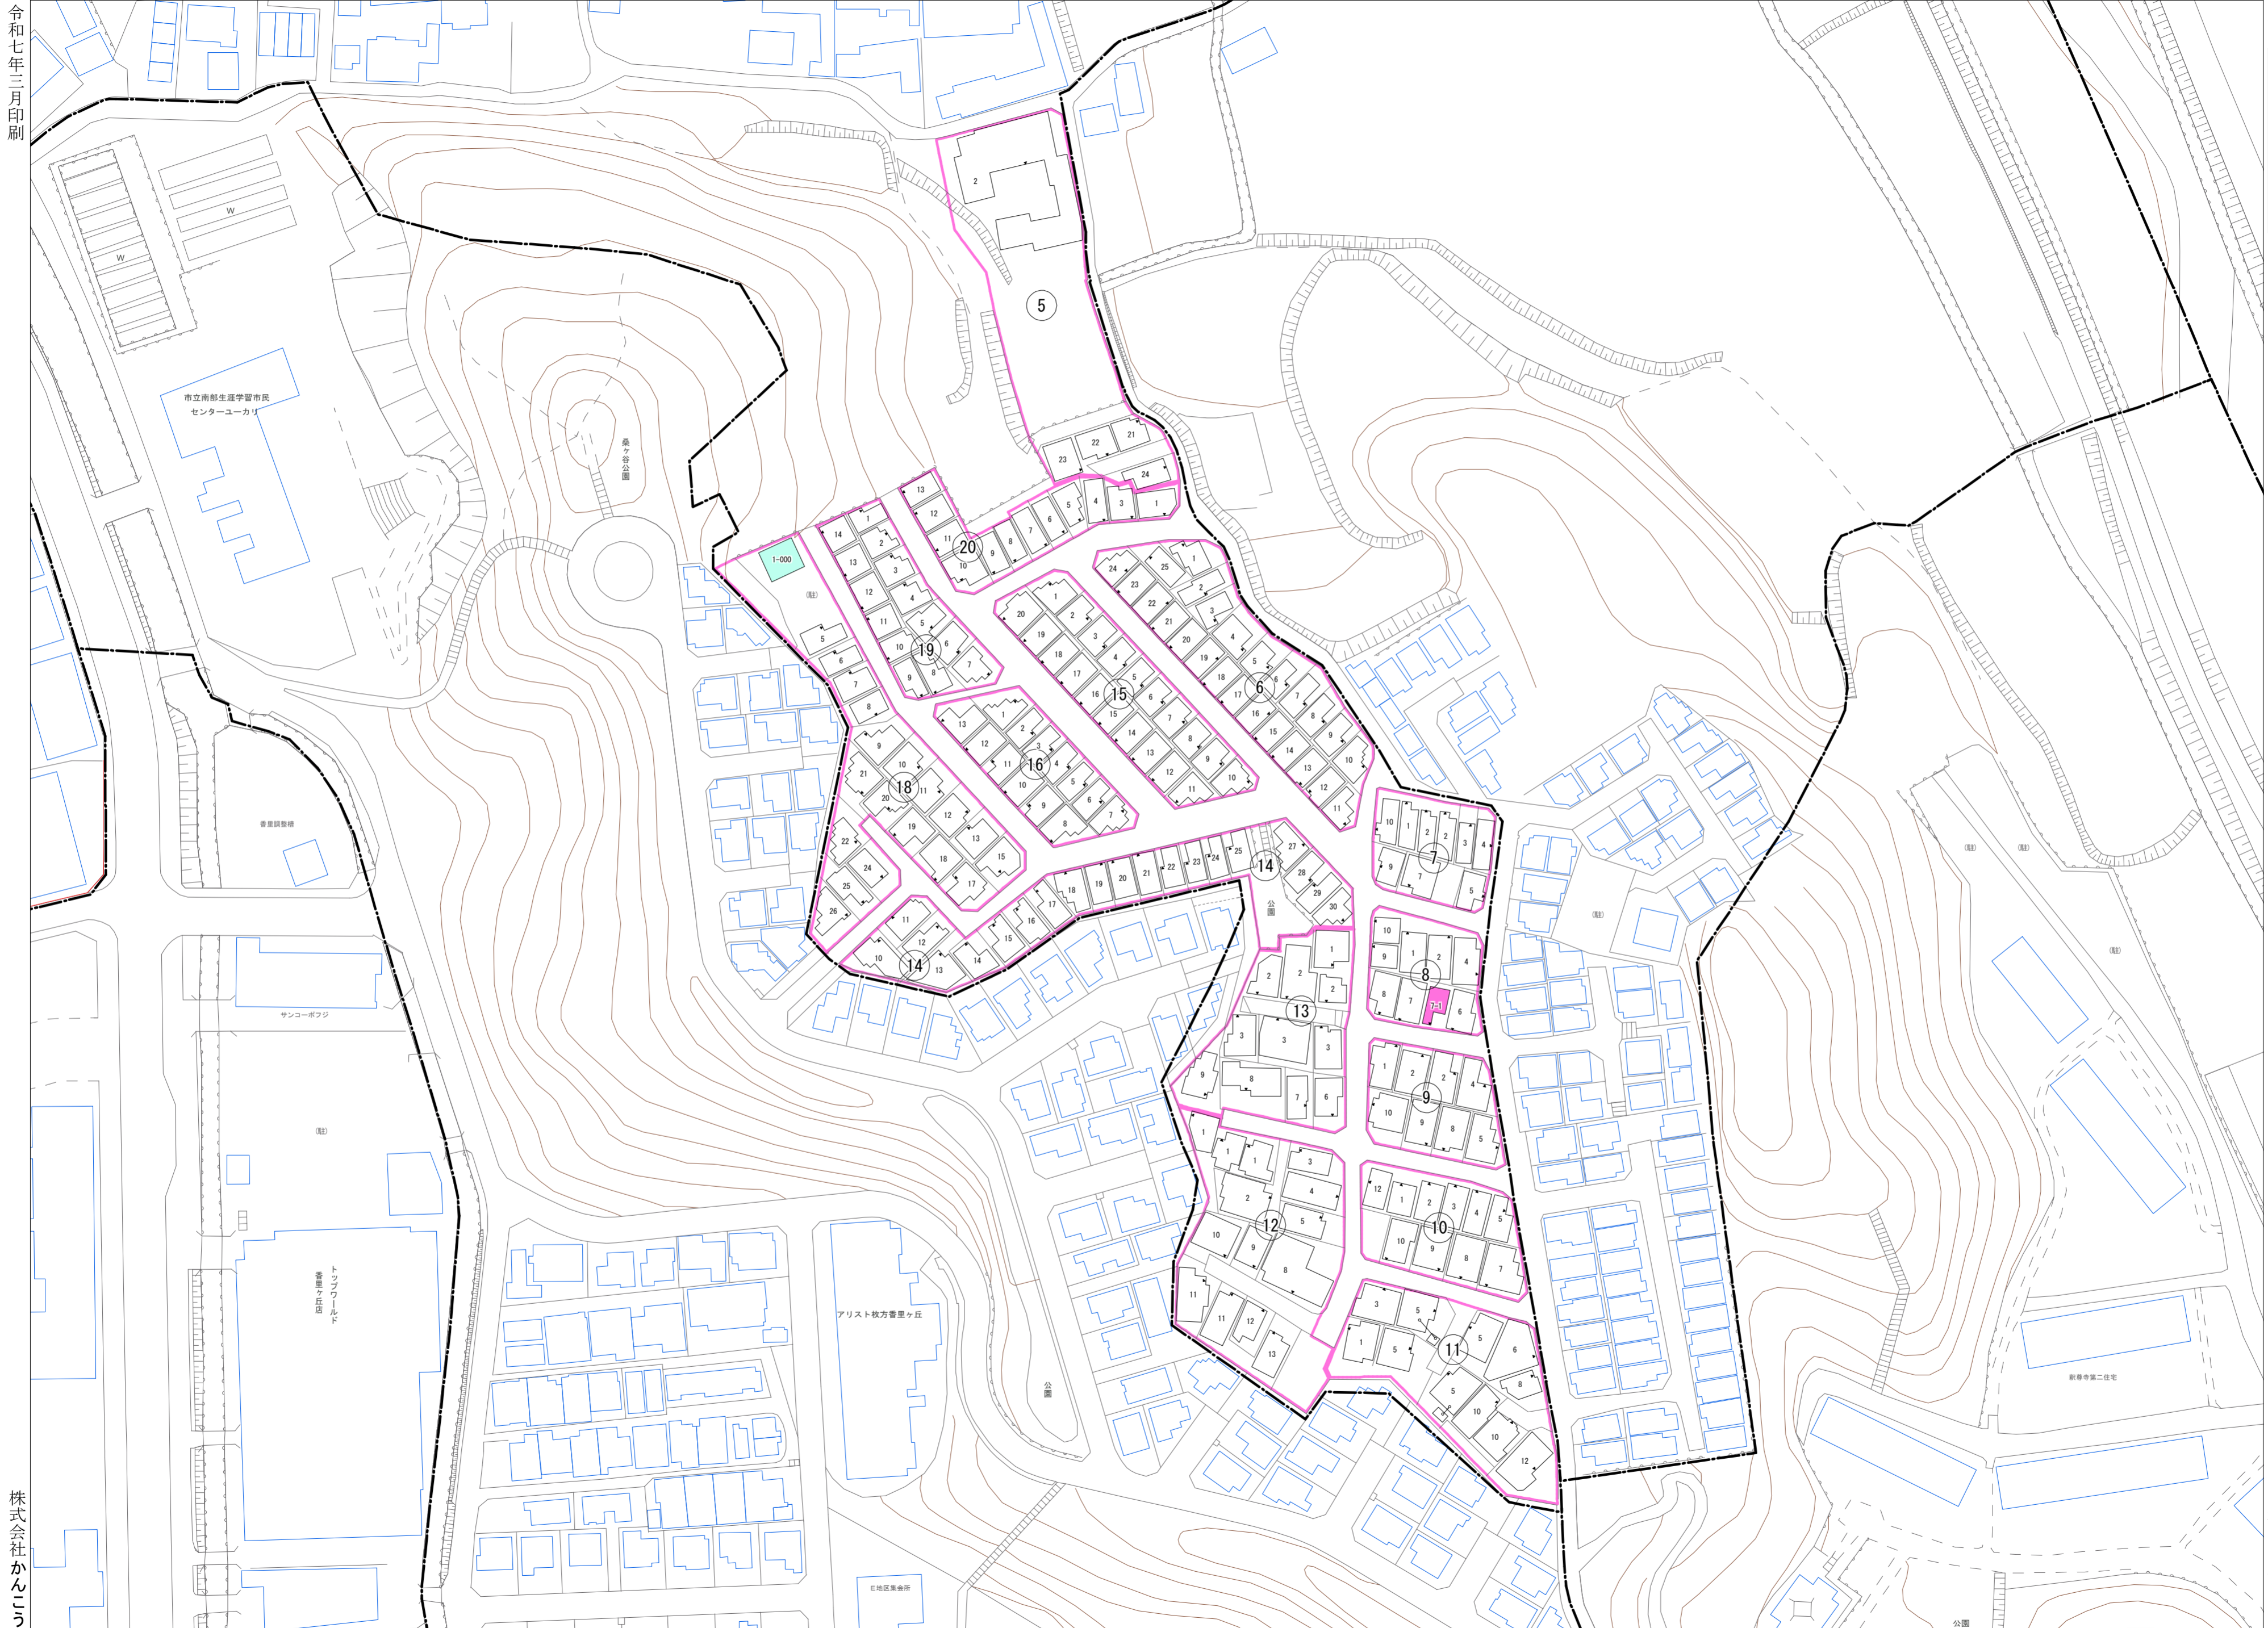

令和七年三月印刷

藤田町概見図

凡例	
---	町界
▲	家屋及び家屋出入口 住居番号
▲	家屋(専続管付き) 出入口、住居番号
■	集合住宅
□	街区(単独)
□	街区(築地有り)
⑧	街区番号
○	同管記号
—	閉路区画

株式会社かんこう

枚方市

1:1000