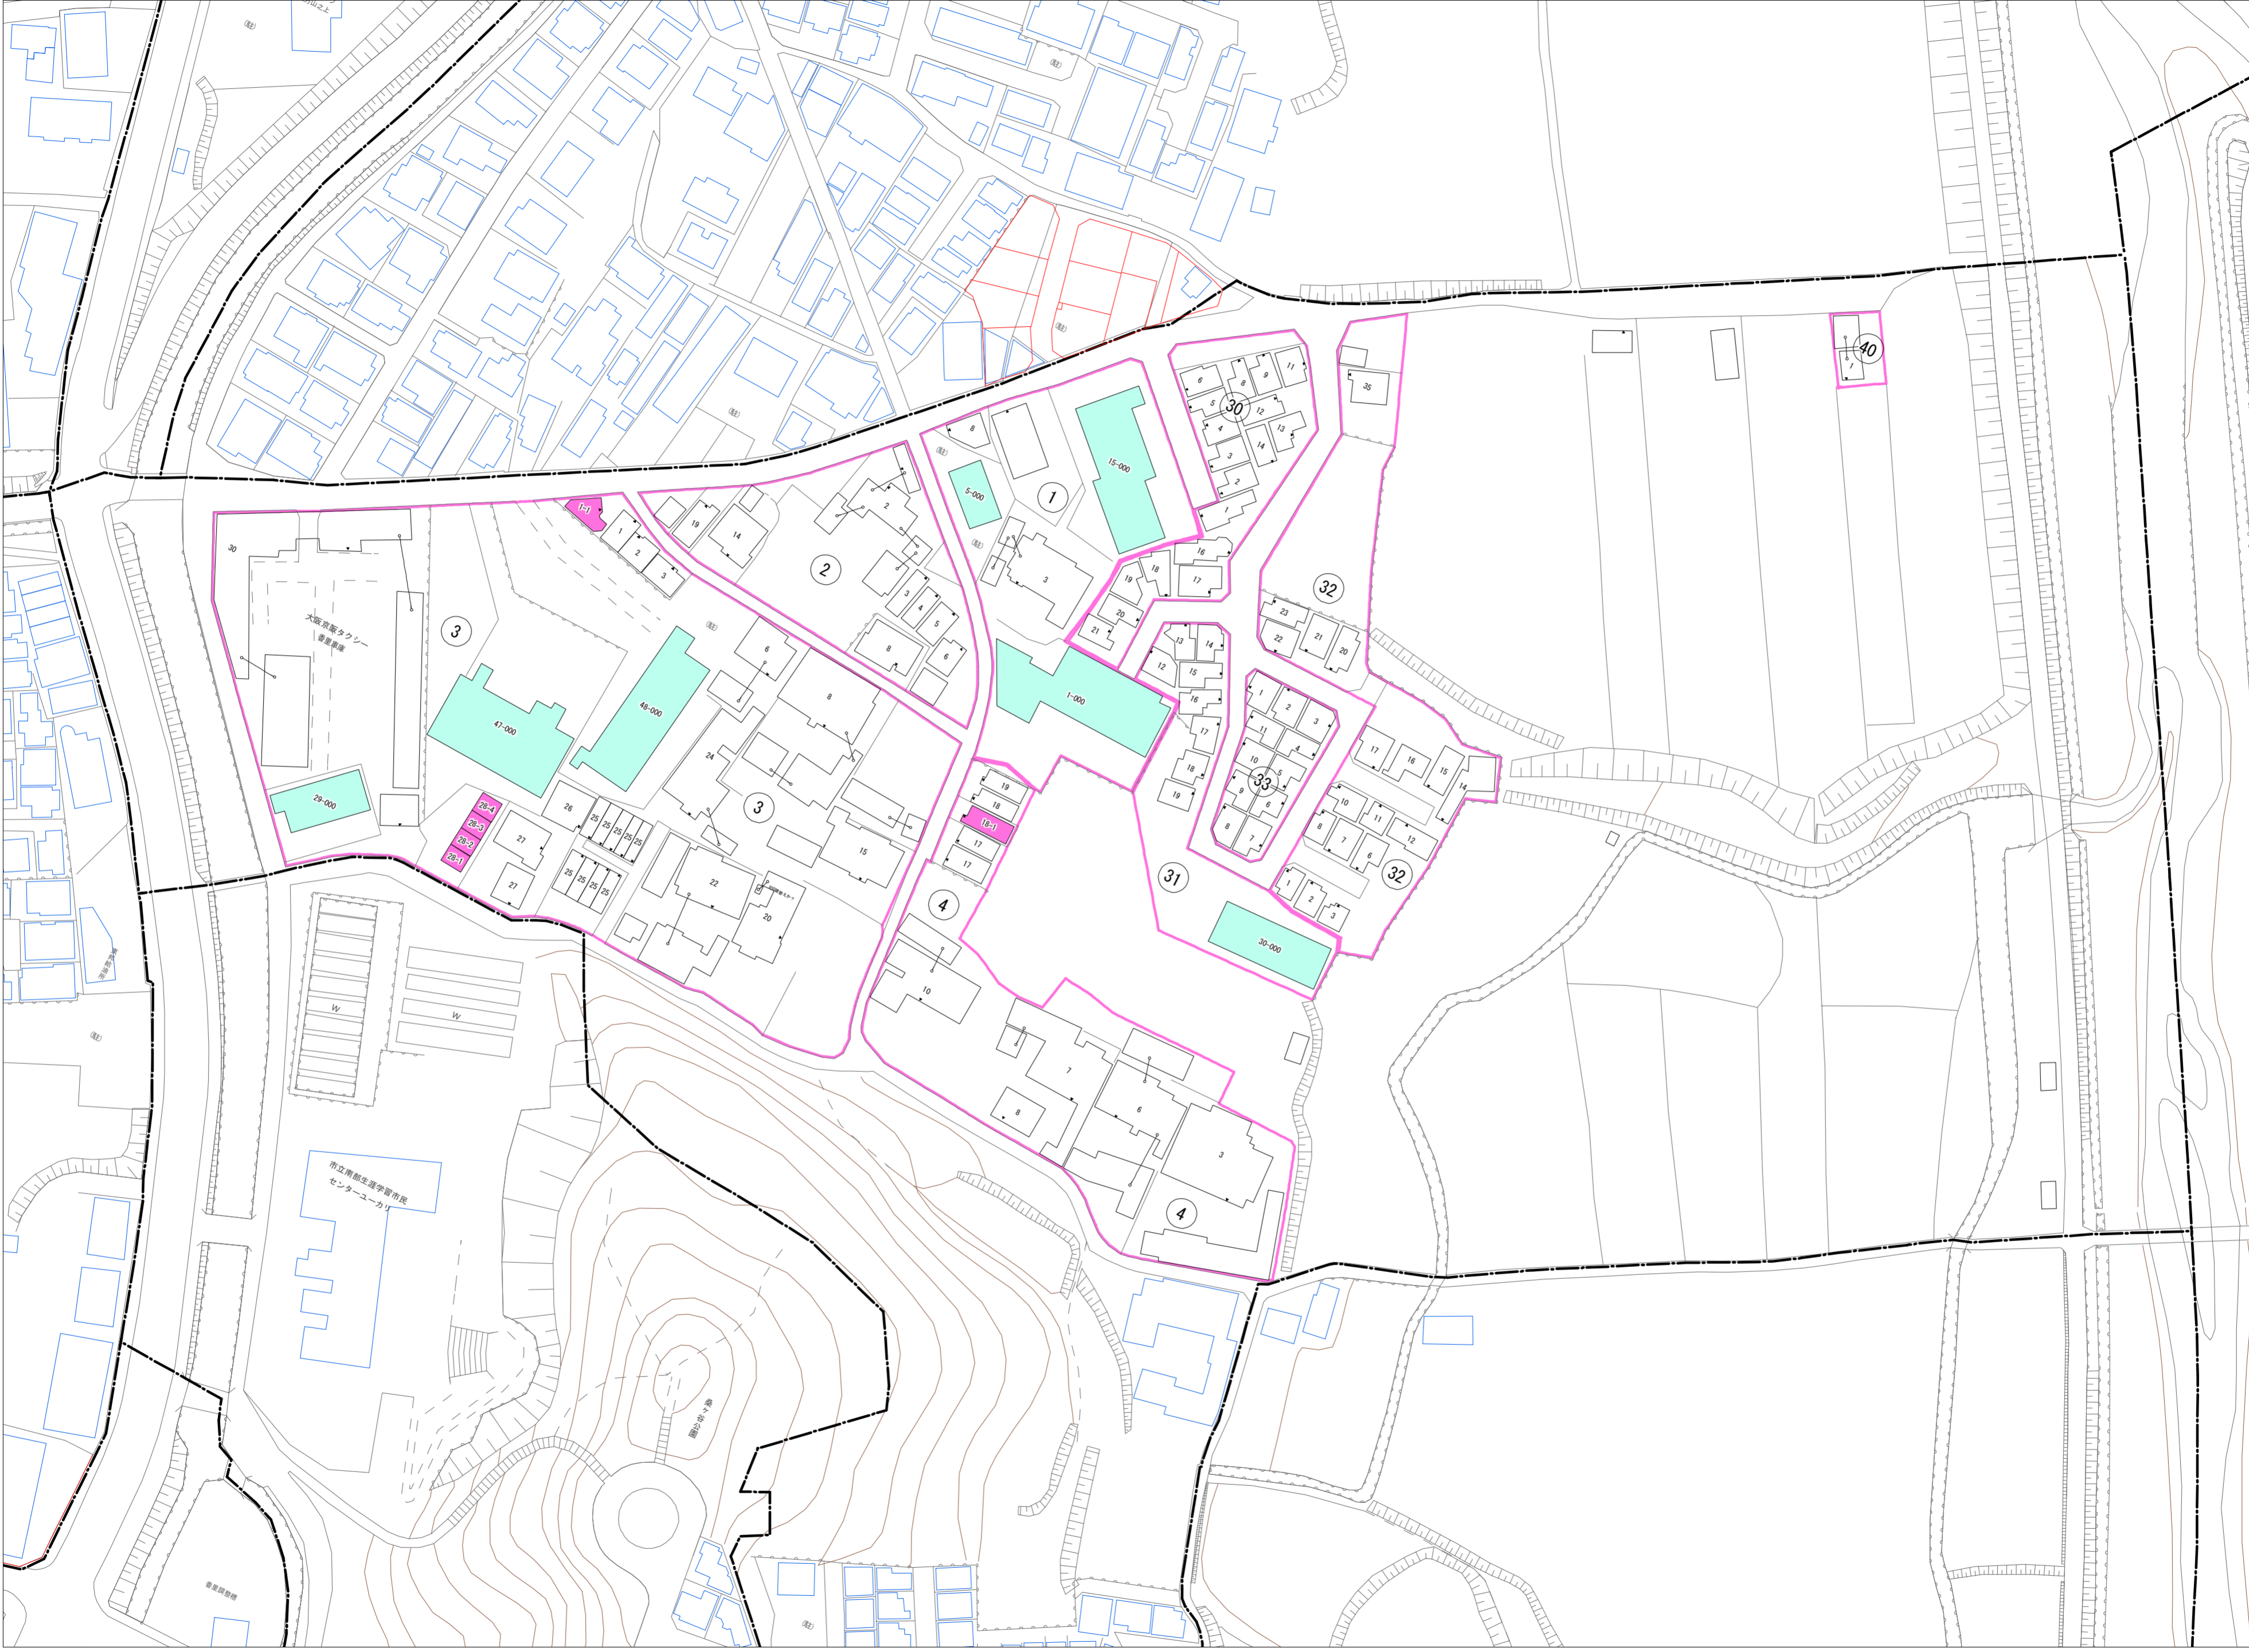

令和七年三月印刷

藤田町概見図

凡例	
	町界
	家屋及び家屋出入口 住居番号
	家屋(号棟番号付き) 出入口、住居番号
	集合住宅
	街区(単独)
	街区(集地有り)
	街区番号
	同番号
	閉路区画

株式会社かんこう

枚方市

1:1000