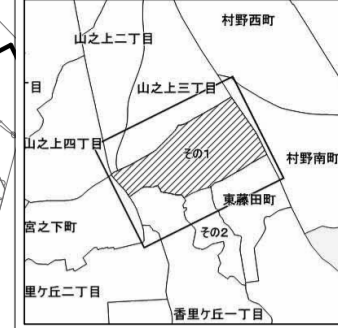

令和七年三月印刷

藤田町概見図

凡例	
	町界
	家屋及び家屋出入口 住居番号
	家屋(号棟番号付き) 出入口、住居番号
	集合住宅
	街区(単独)
	街区(集地有り)
	街区番号
	同番号
	閉路区画

株式会社かんこう

枚方市

1:1000