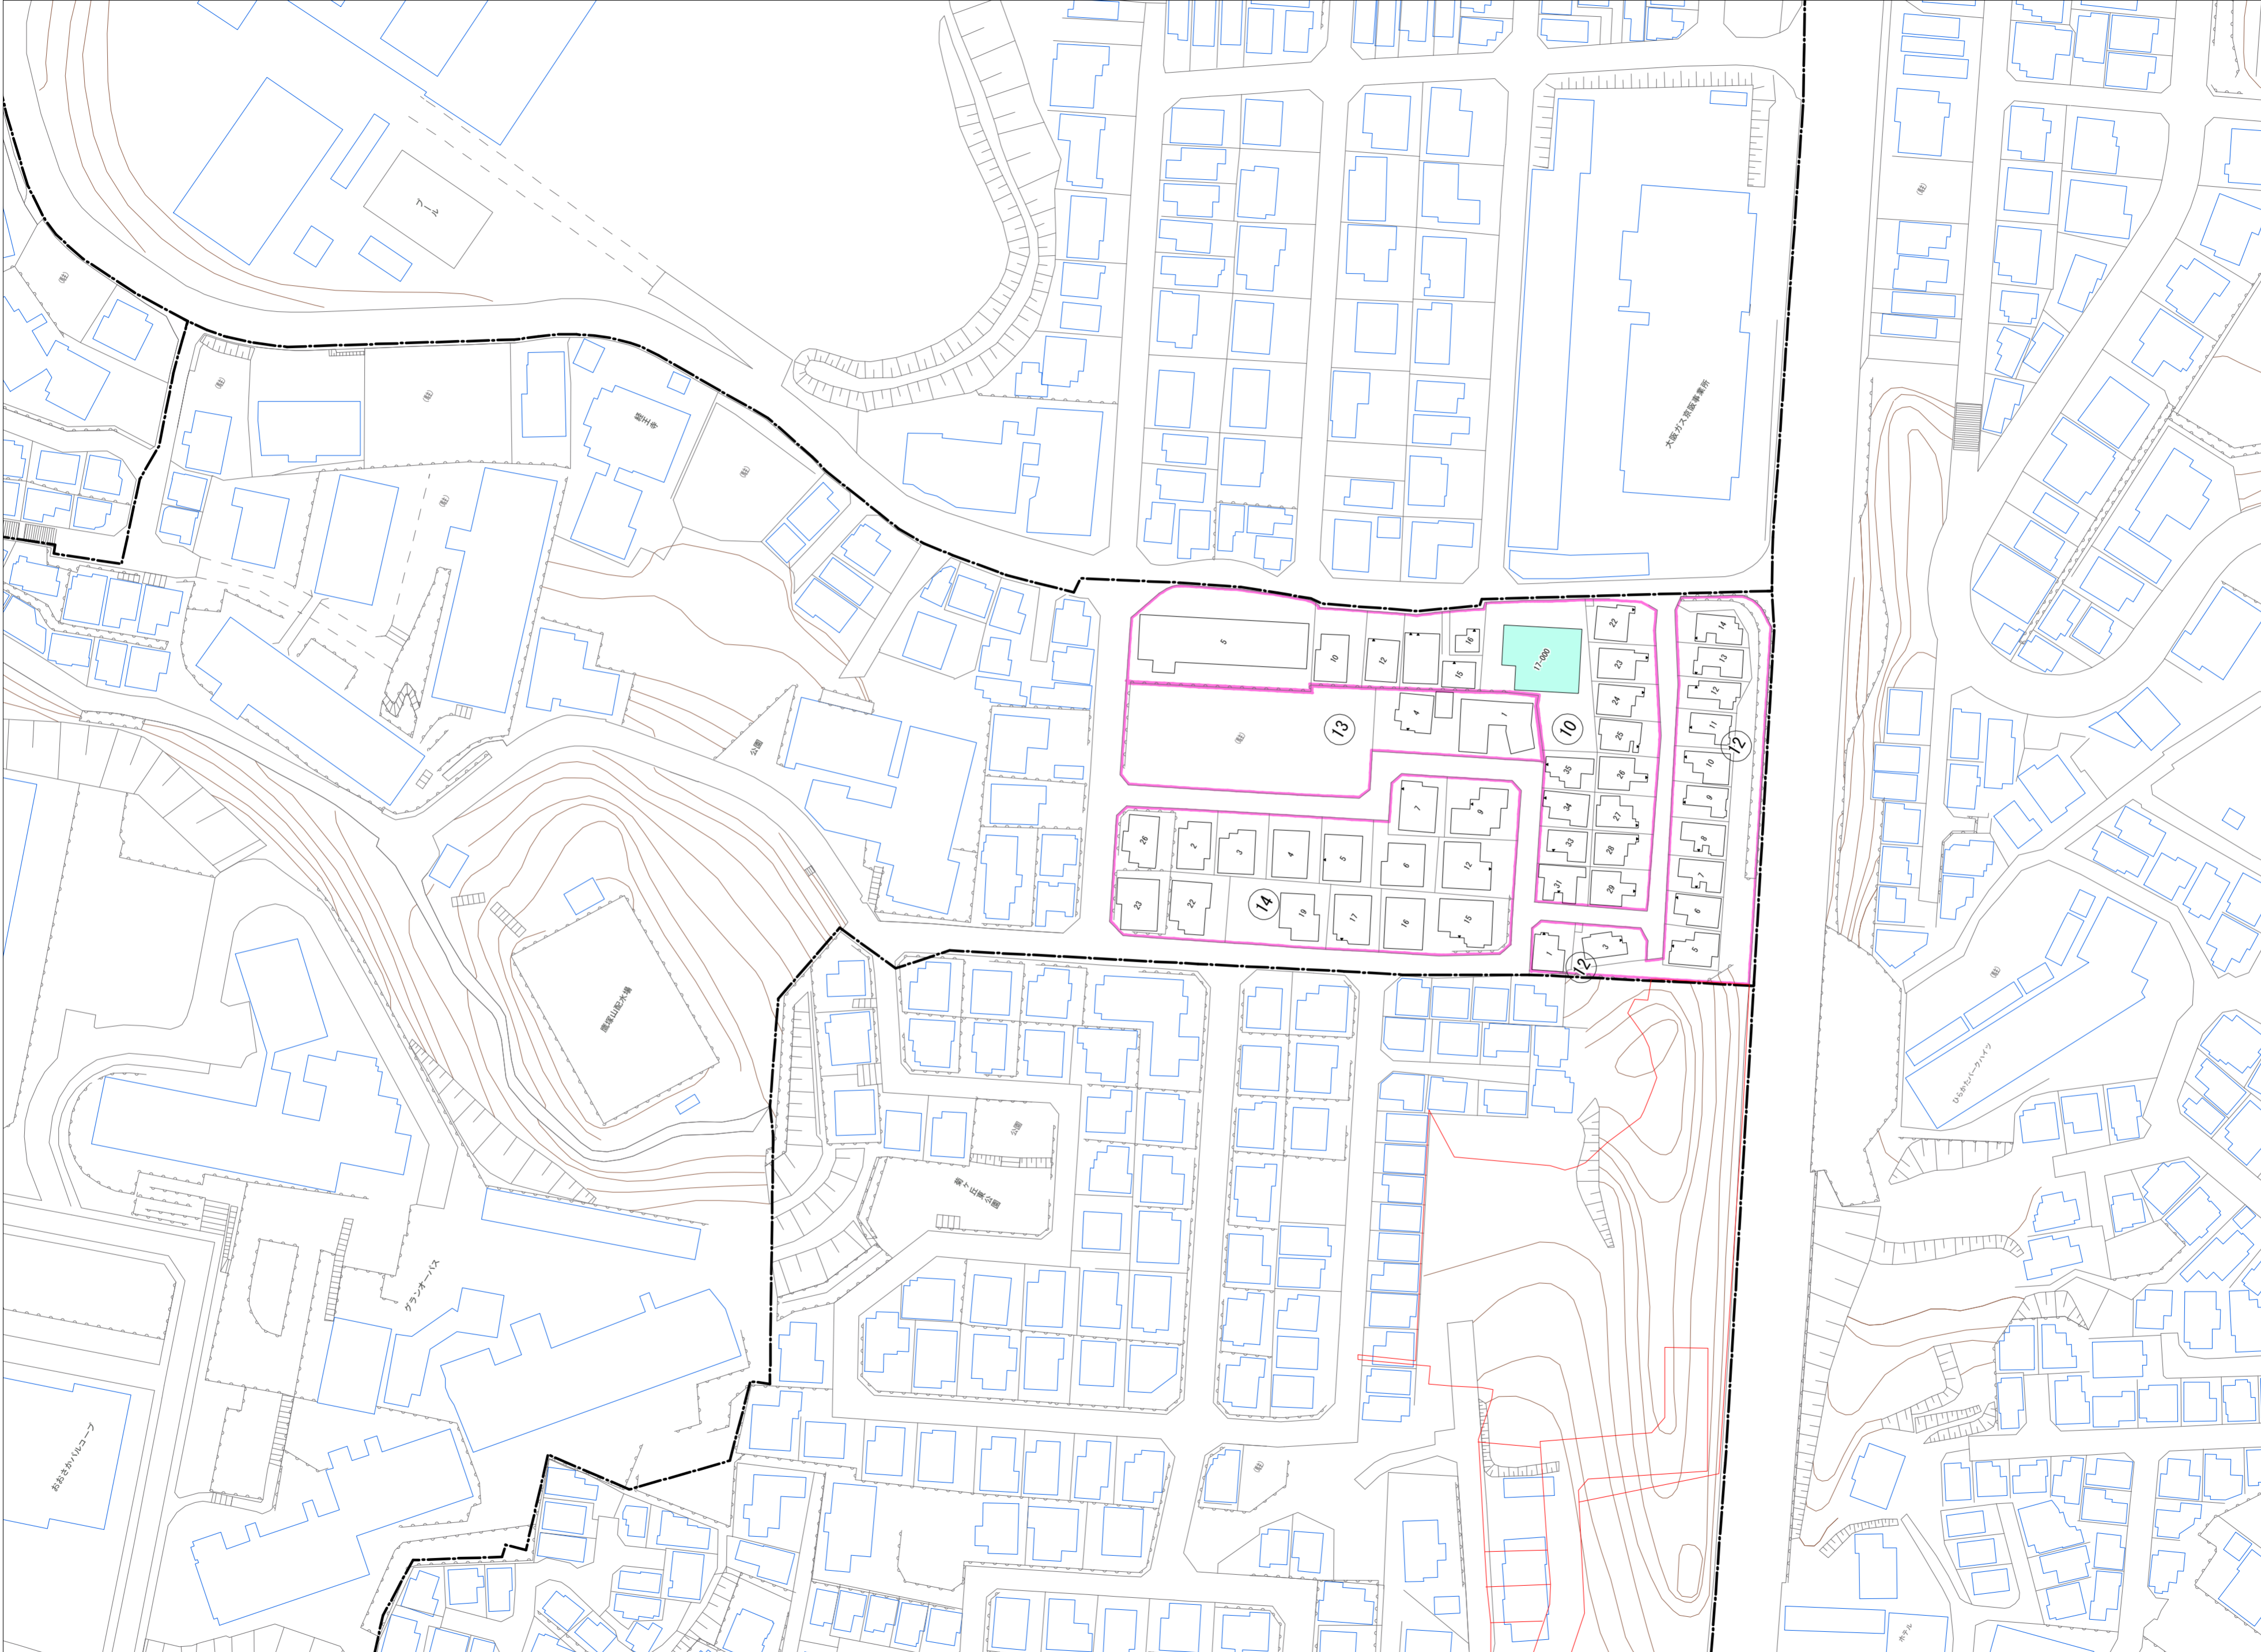

令和五年三月印刷

高塚町概見図

凡例	
	町界
	1 家屋及び家屋出入口 住居番号
	5-1 家屋(母棟付付き) 出入口、住居番号
	集合住宅
	街区(単独)
	街区(敷地有り)
	街区番号
	同番号
	閉路区画

株式会社かんこう

枚方市

1:1000