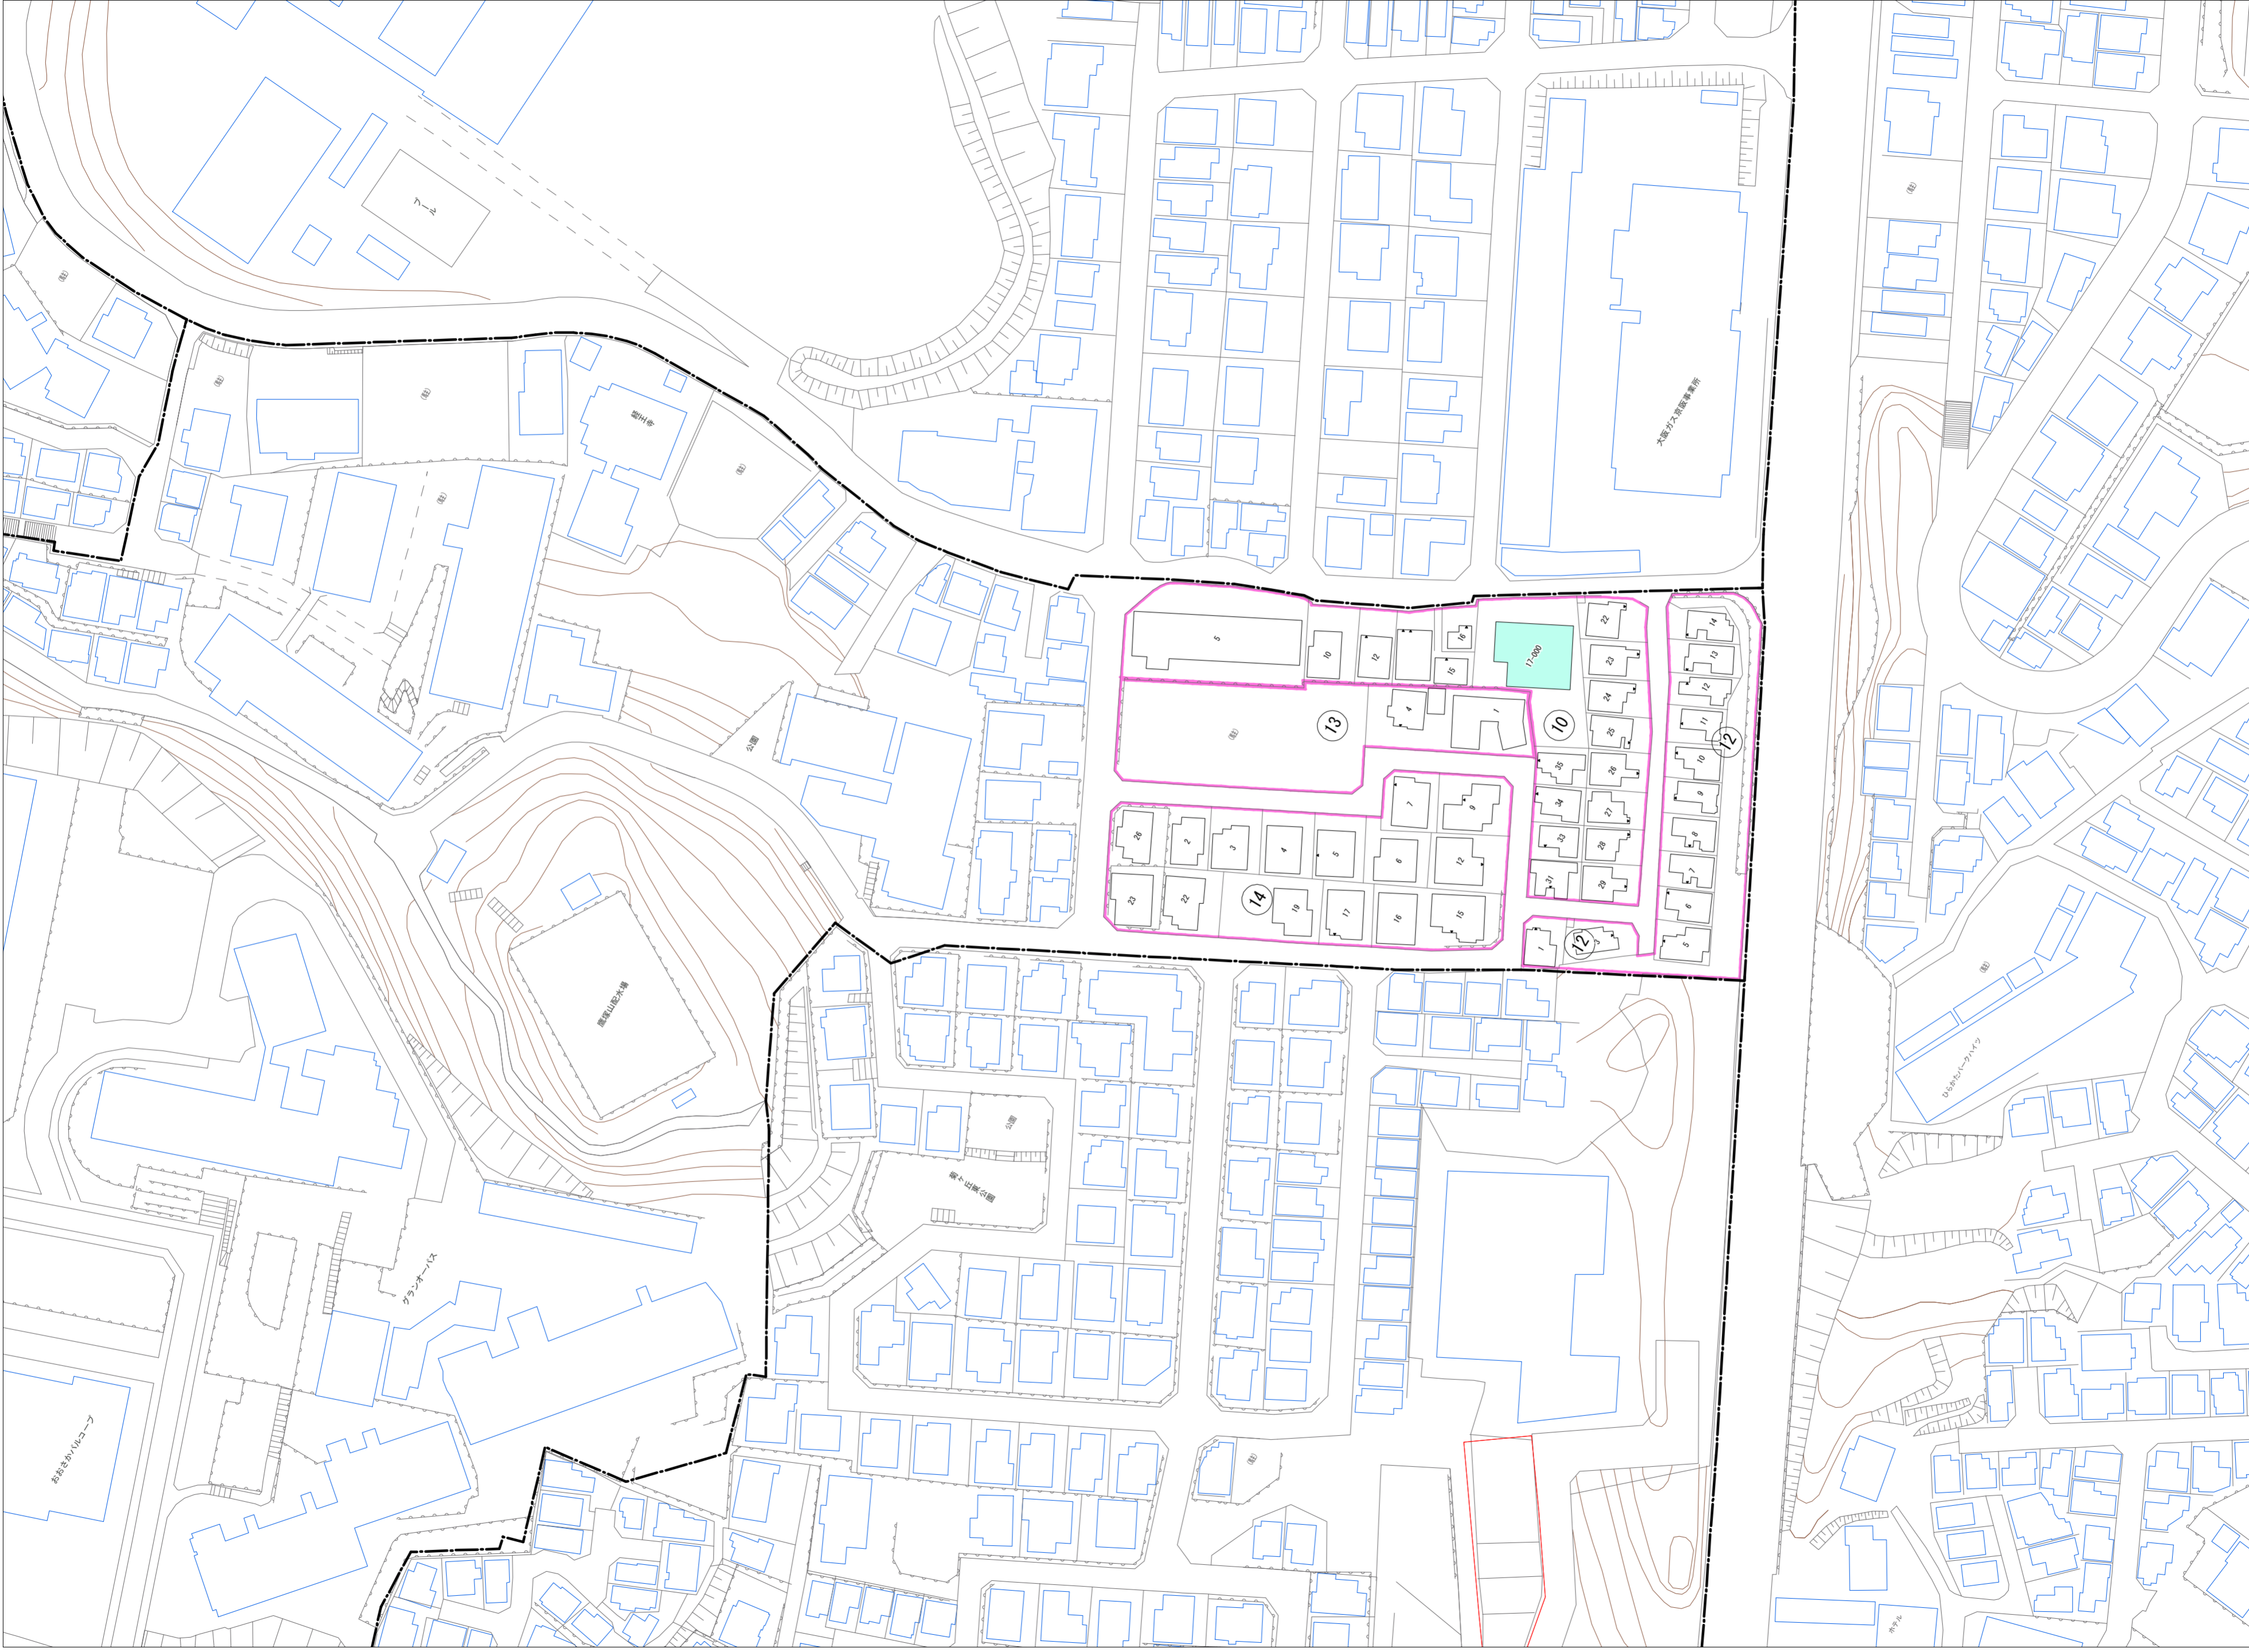

令和七年三月印刷

高塚町概見図

凡例	
	町界
	1 家屋及び家屋出入口 住居番号
	5-1 家屋(専続管付き) 出入口、住居番号
	集合住宅
	街区(単独)
	街区(敷地有り)
	街区番号
	同管記号
	閉苑区画

株式会社かんこう

枚方市

1:1000