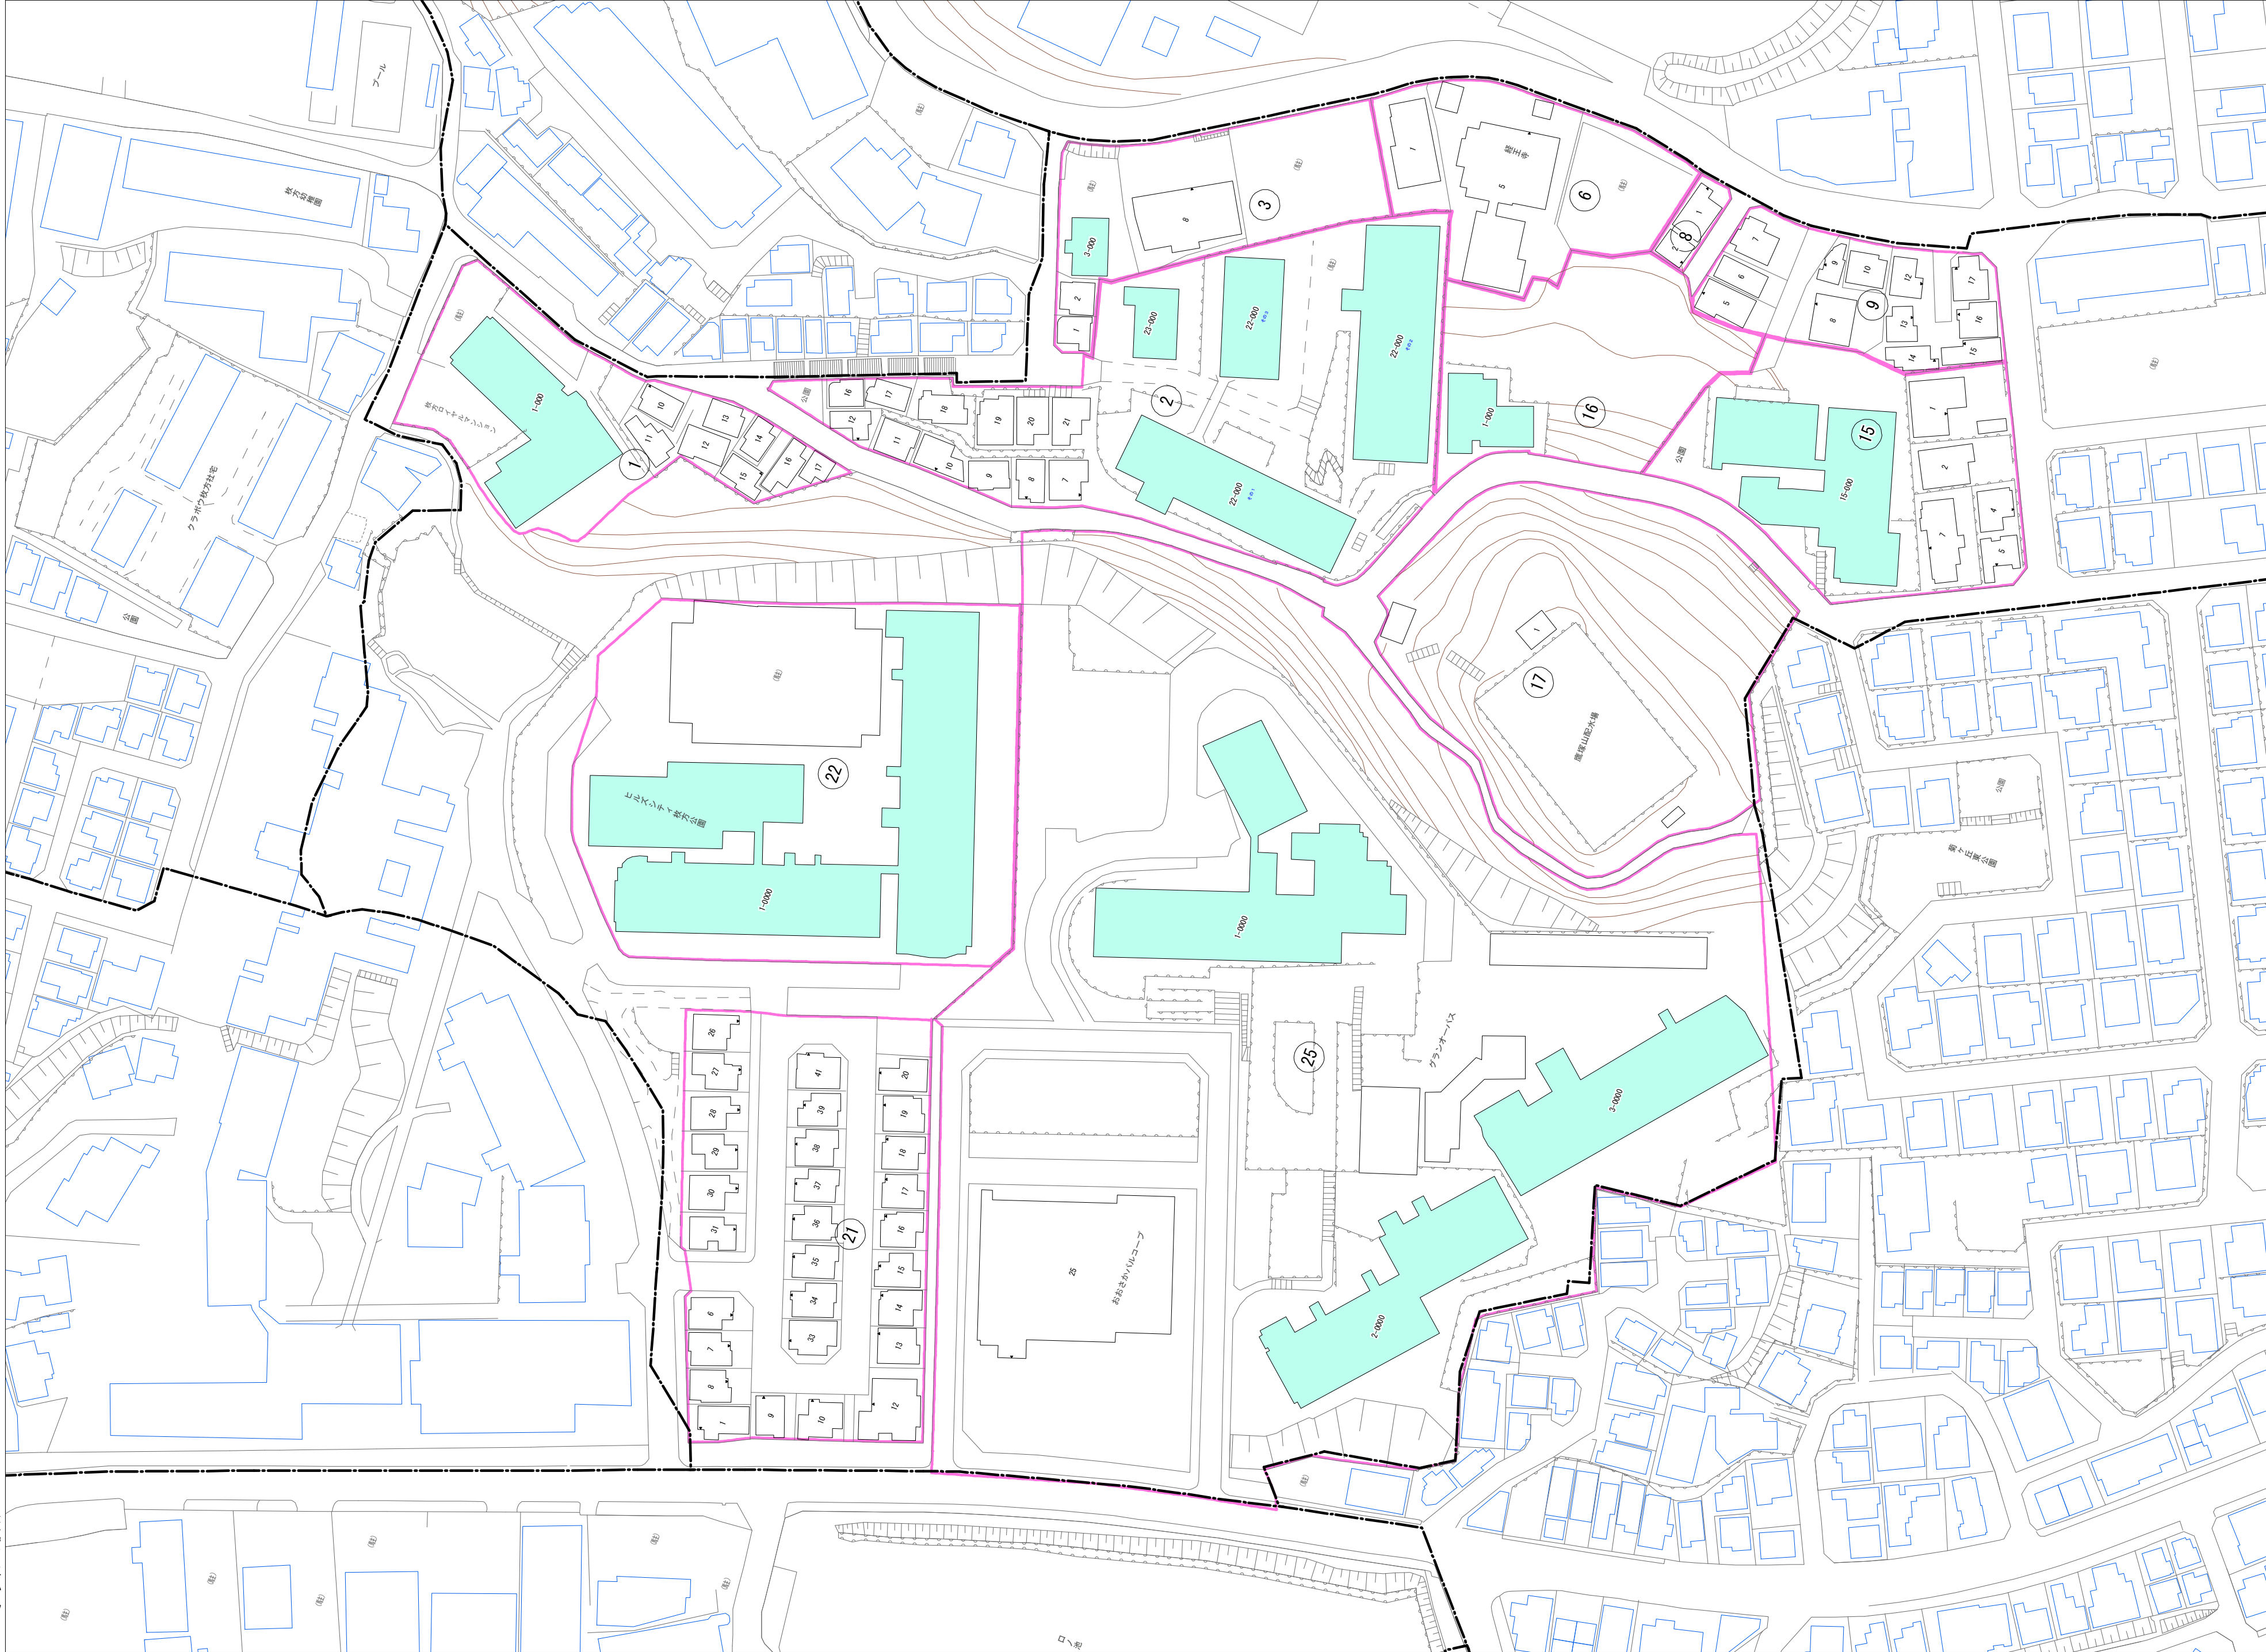

令和七年三月印刷

高塚町概見図

凡例	
	町界
	1 家屋及び家屋出入口 住居番号
	5-1 家屋(専続管付き) 出入口、住居番号
	集合住宅
	街区(単独)
	街区(敷地有り)
	街区番号
	同管記号
	閉路区画

株式会社かんこう

秋方市

1:1000