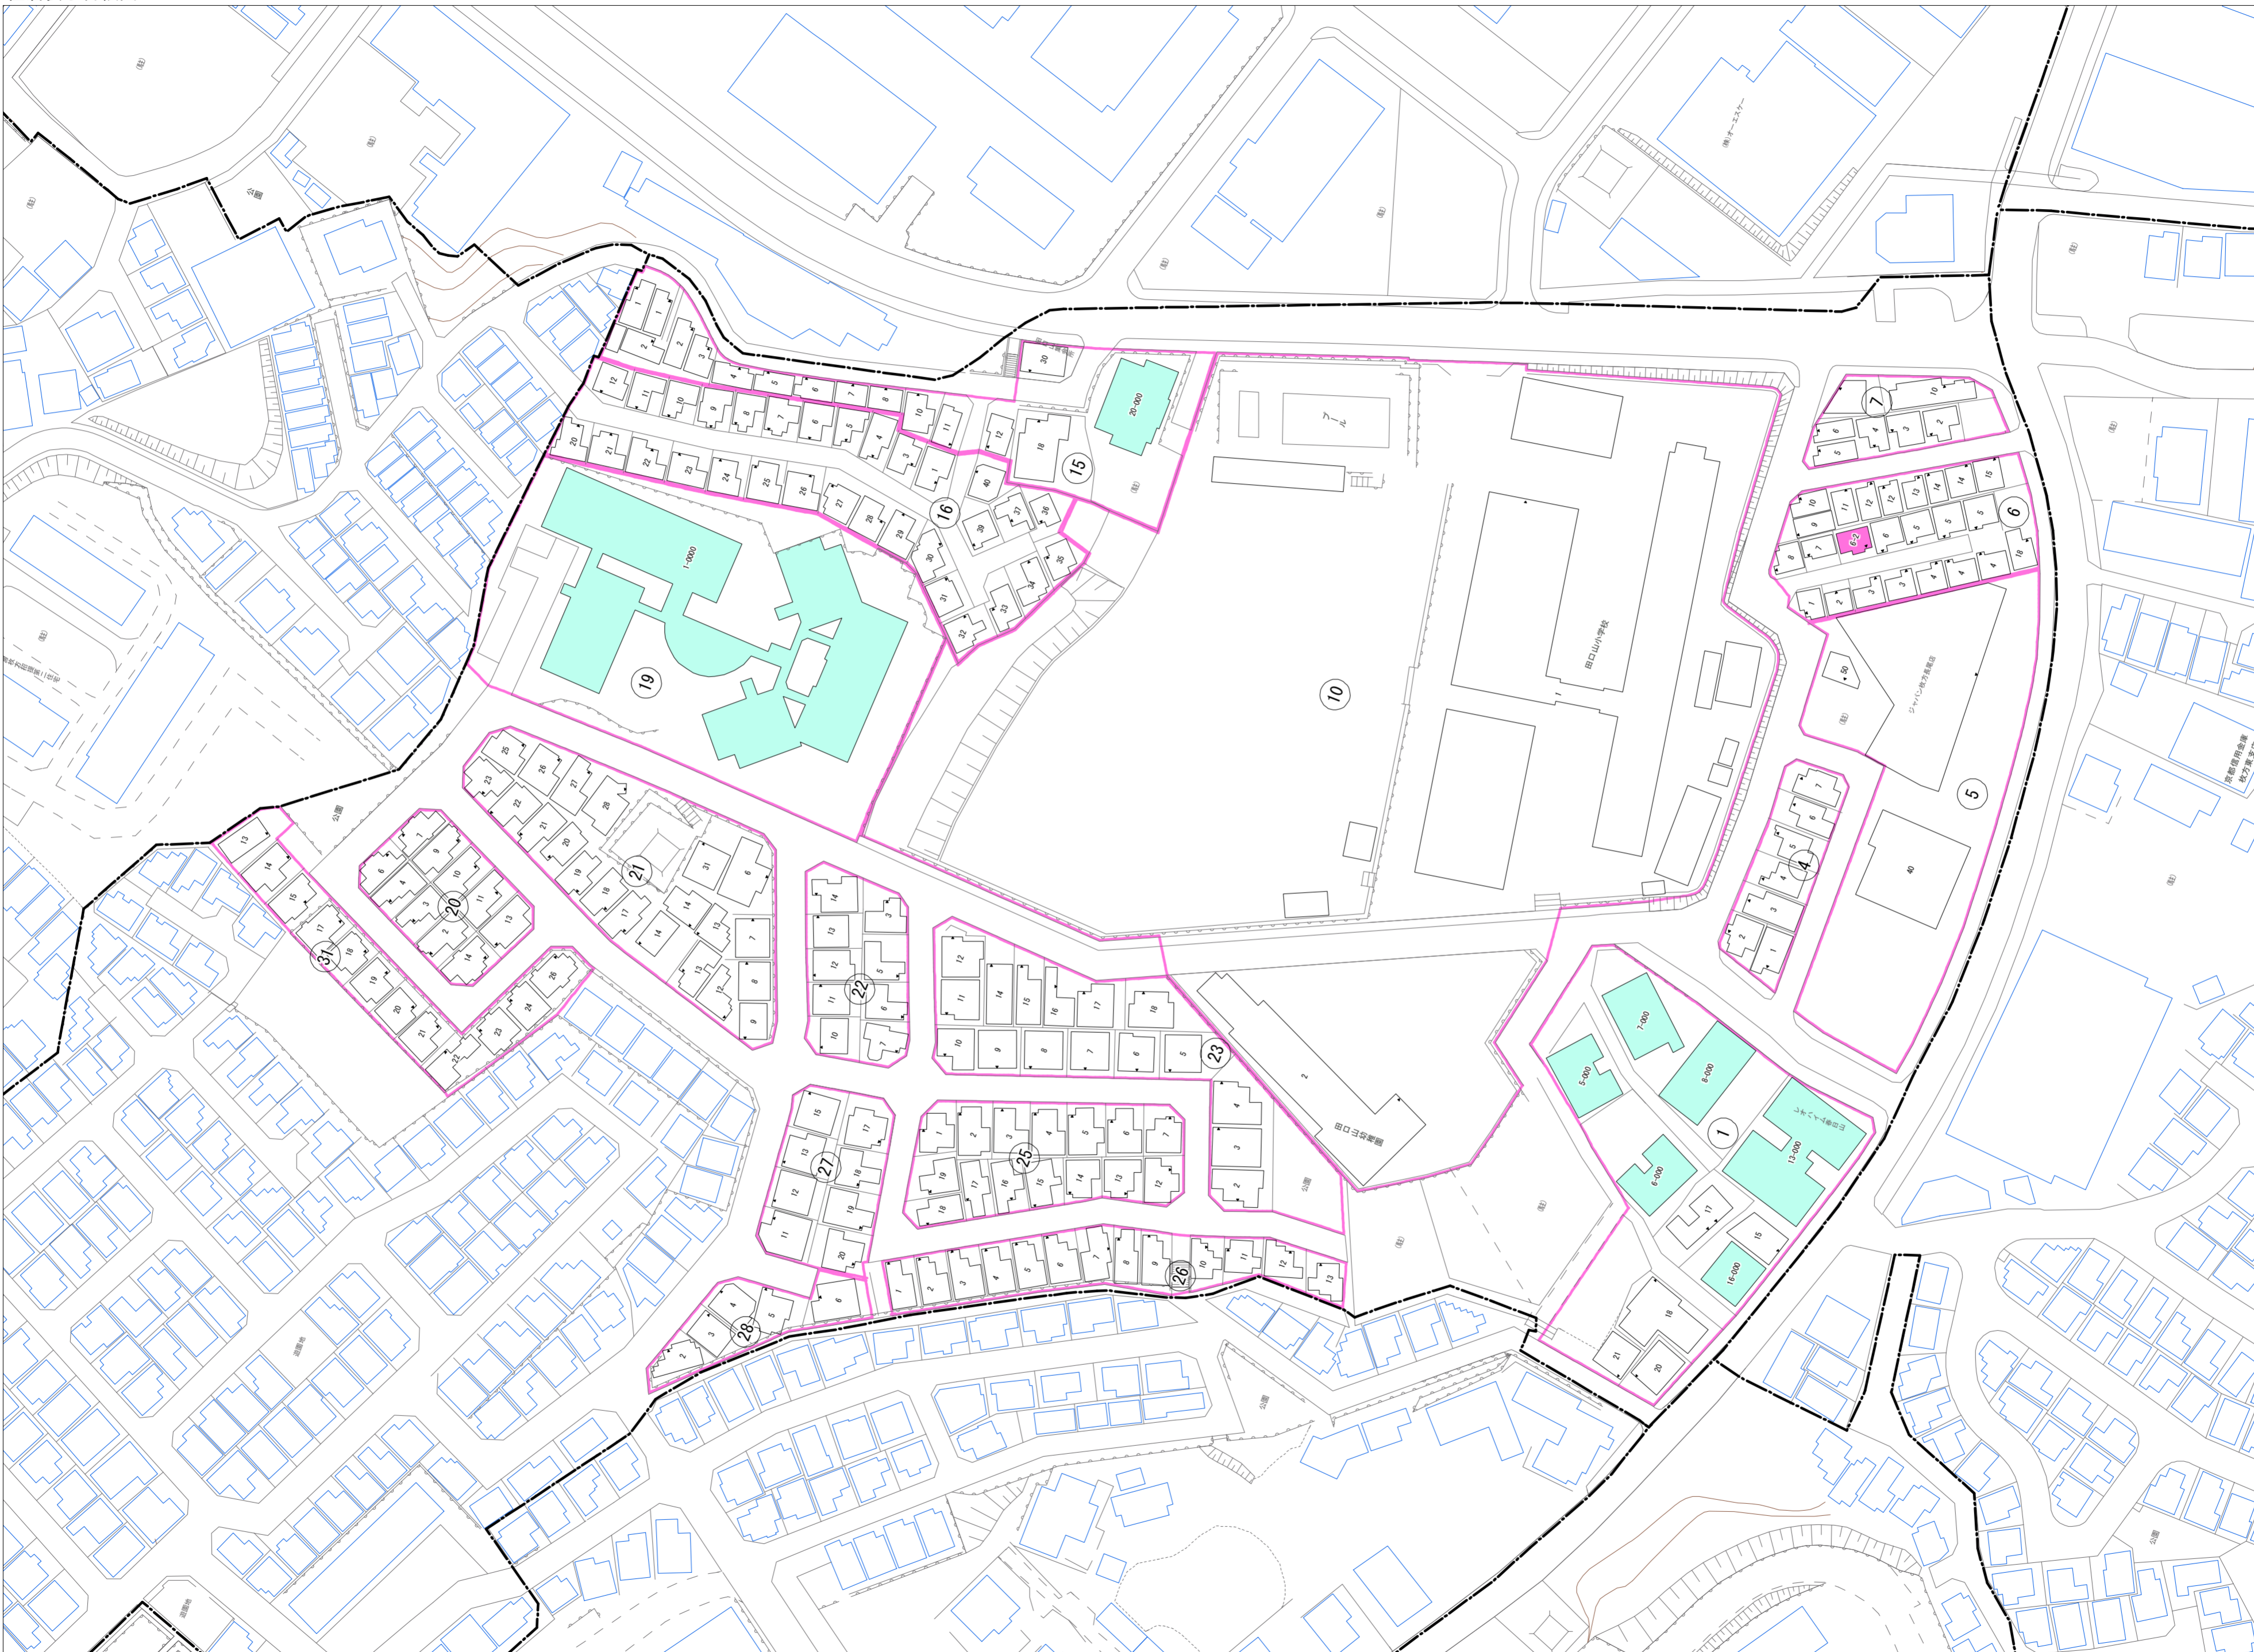

田口山三丁目(その2)

令和七年三月印刷

田口山三丁目概見図

| 凡例 | |
|----|--------------------------|
| | 町界 |
| | 1 家屋及び家屋出入口 住居番号 |
| | 5-1 家屋(母屋付き) 出入口、住居番号 |
| | 集合住宅 |
| | 街区(単独) |
| | 街区(築地有り) |
| | 街区番号 |
| | 同番記号 |
| | 閉路区画 |

株式会社かんこう

枚方市

1:1000