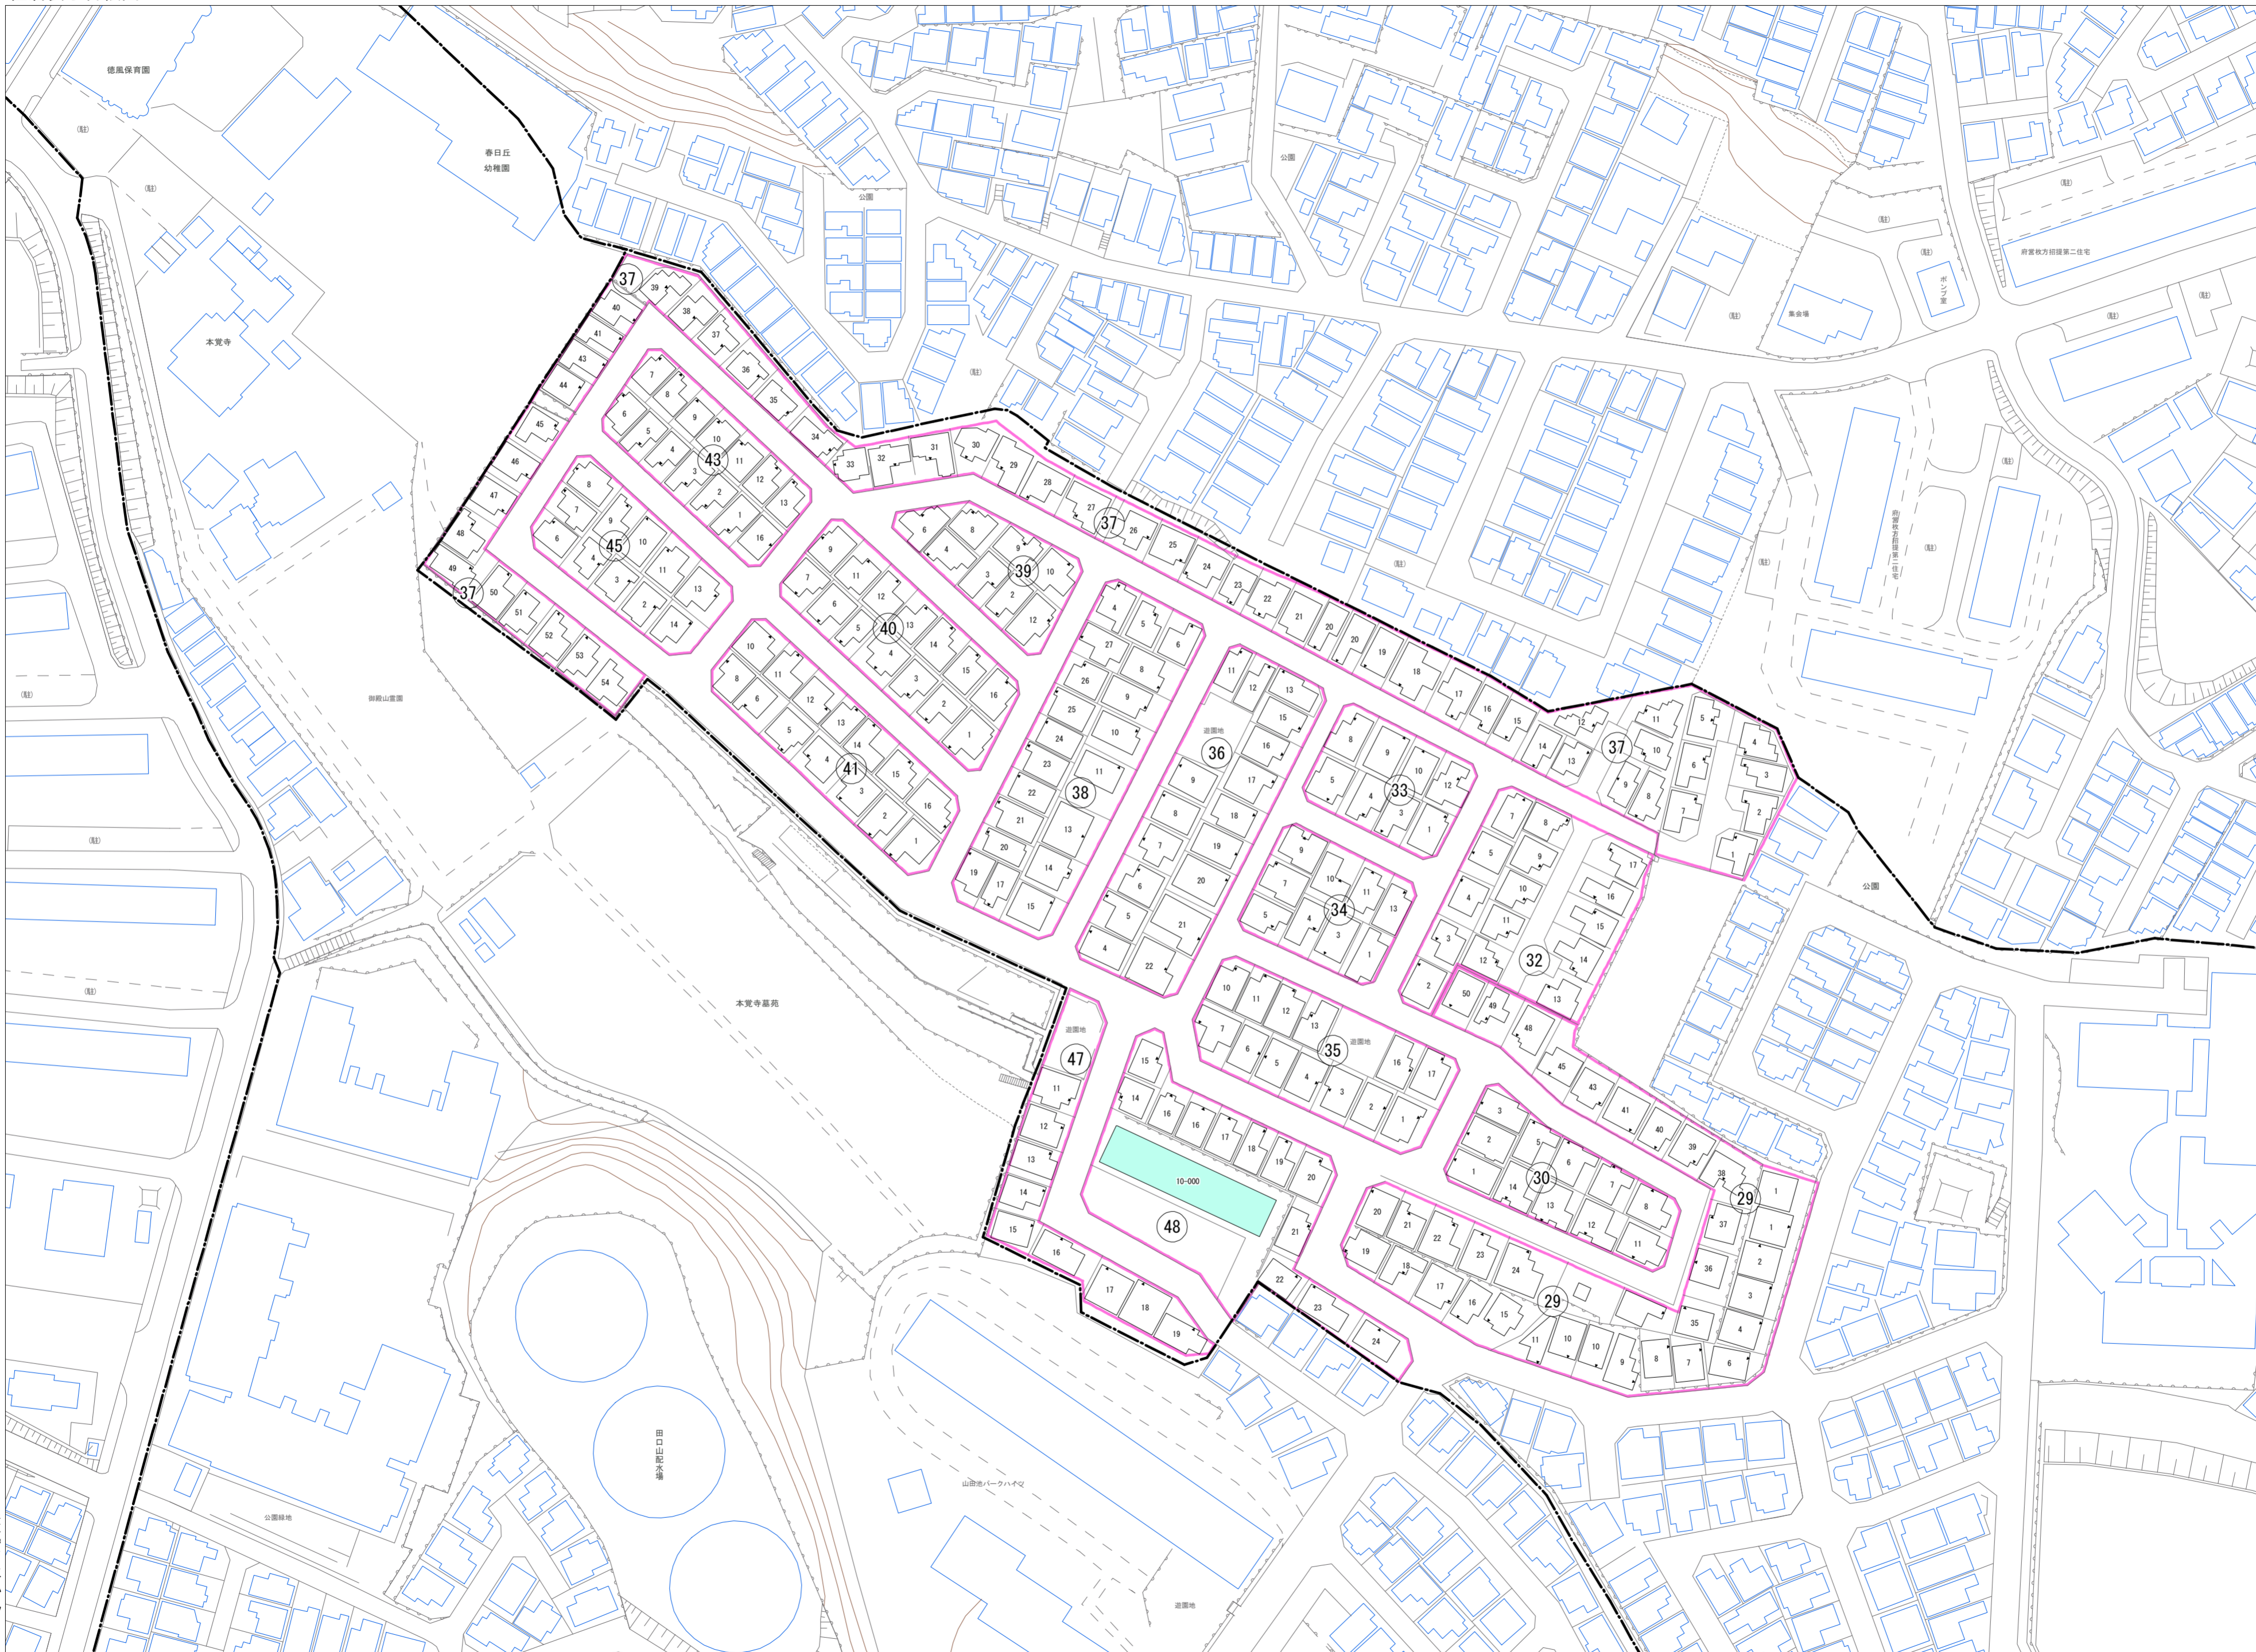

田口山三丁目(その1)

令和五年三月印刷

田口山三丁目概見図

凡例	
	町界
	1 家屋及び家屋出入口 住居番号
	5-1 家屋(専続管付き) 出入口、住居番号
	集合住宅
	街区(単独)
	街区(築地有り)
	街区番号
	同管記号
	閉路区画

株式会社かんこう

枚方市

1:1000