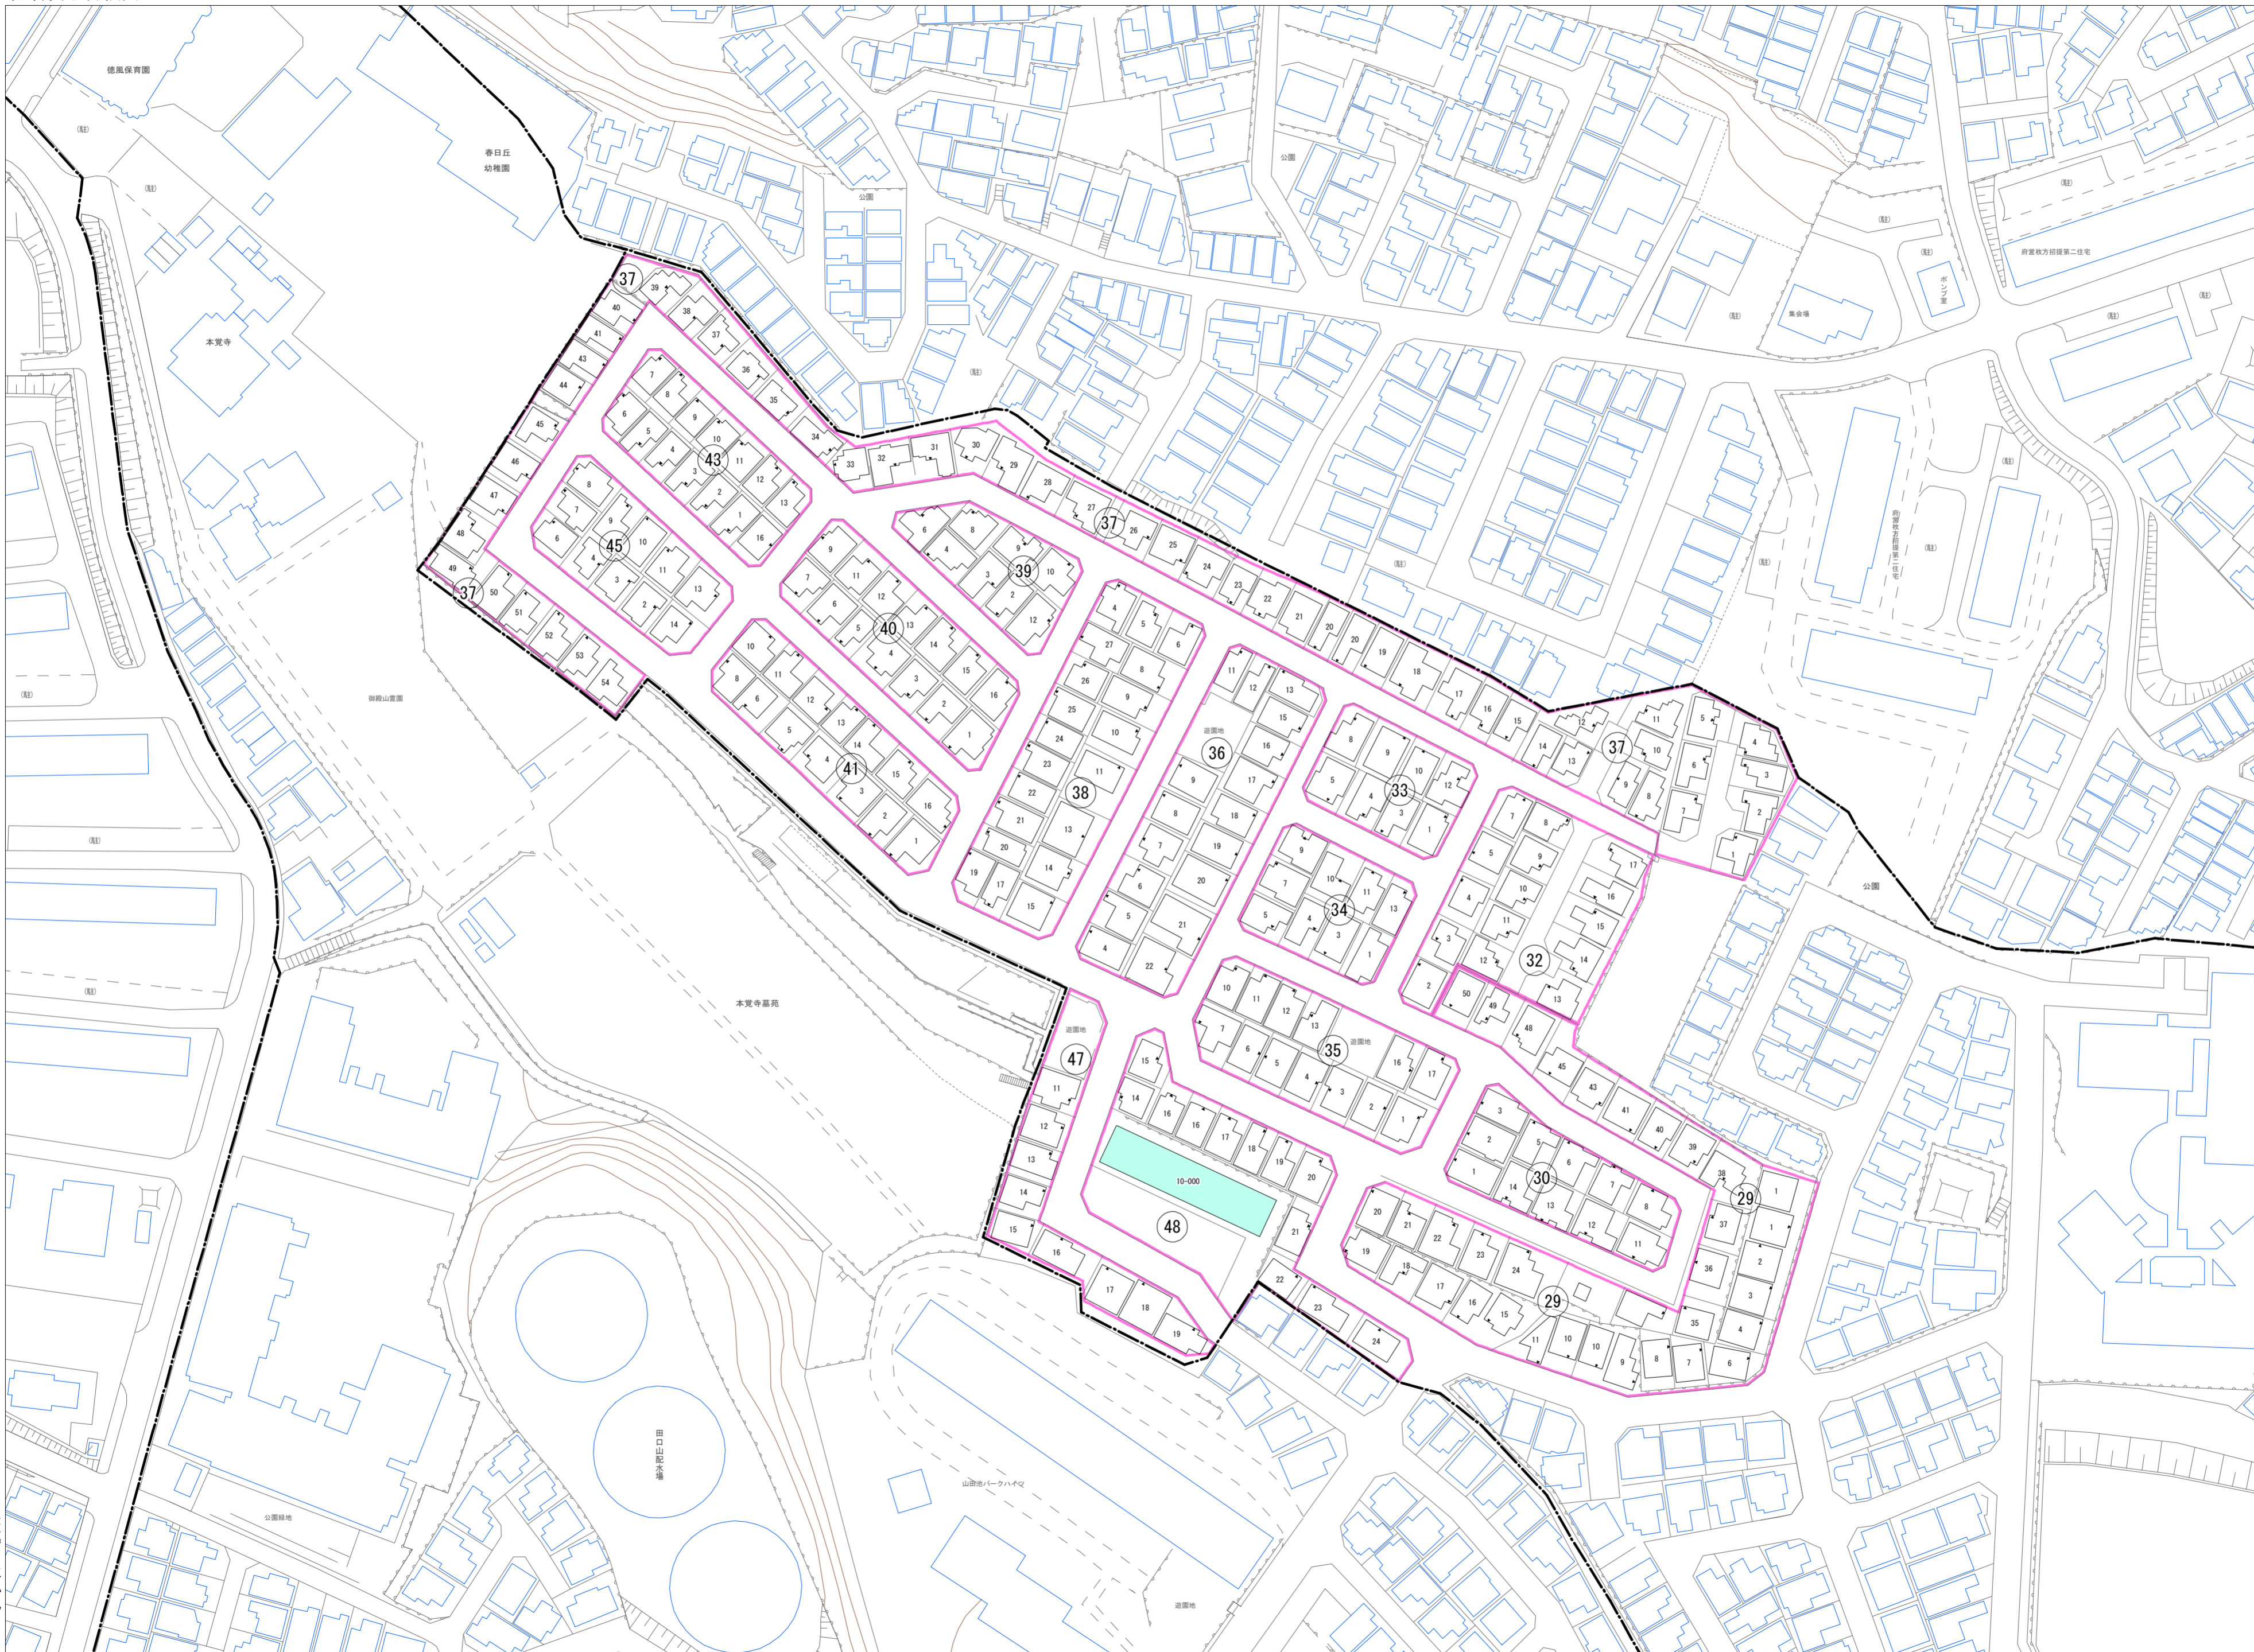

田口山三丁目(その1)

令和七年三月印刷

田口山三丁目概見図

| 凡例 | |
|----|---------------------------|
| | 町界 |
| | 1 家屋及び家屋出入口 住居番号 |
| | 5-1 家屋(専続管付き) 出入口、住居番号 |
| | 集合住宅 |
| | 街区(単独) |
| | 街区(築地有り) |
| | 街区番号 |
| | 同管記号 |
| | 閉路区画 |

株式会社かんこう

枚方市

1:1000