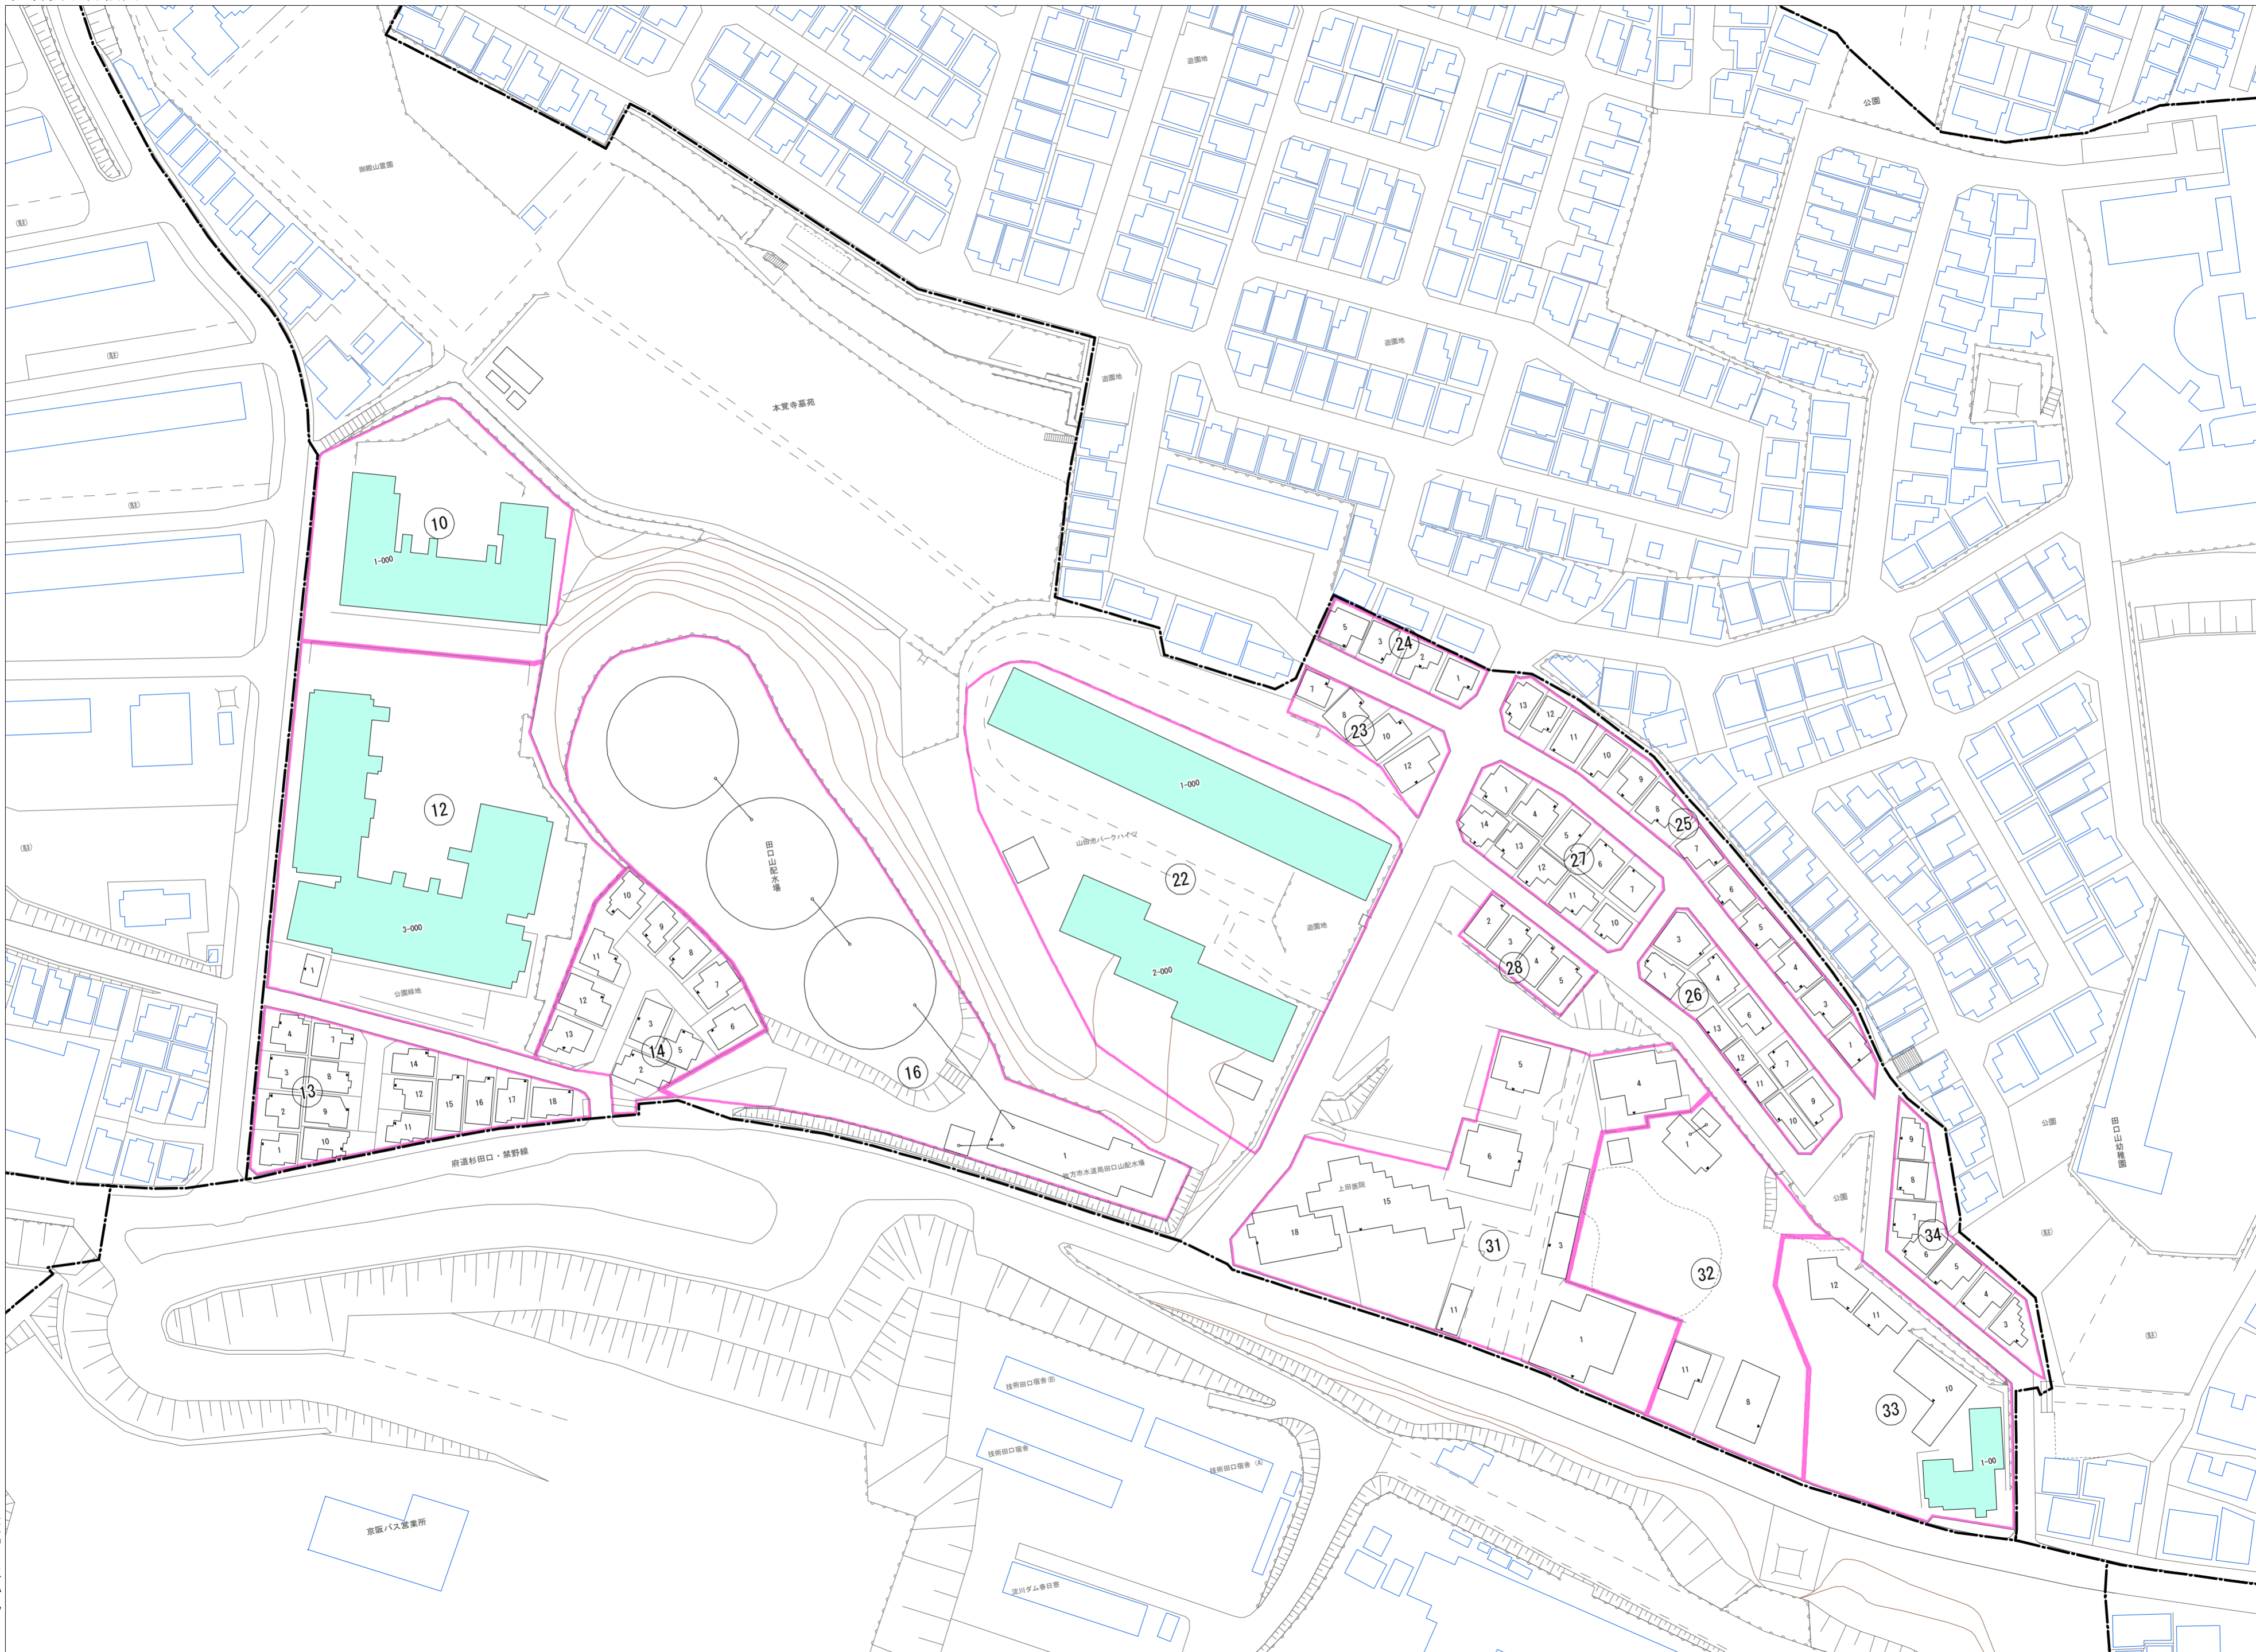

令和七年三月印刷

田口山二丁目 概見図

凡 例	
	町 界
	1 家屋及び家屋出入口 住居番号
	5-1 家屋(専続管付き) 出入口、住居番号
	集合住宅
	街区(単独)
	街区(築地有り)
	街区番号
	同管記号
	閉路区画

株式会社かんこう

枚方市

1:1000