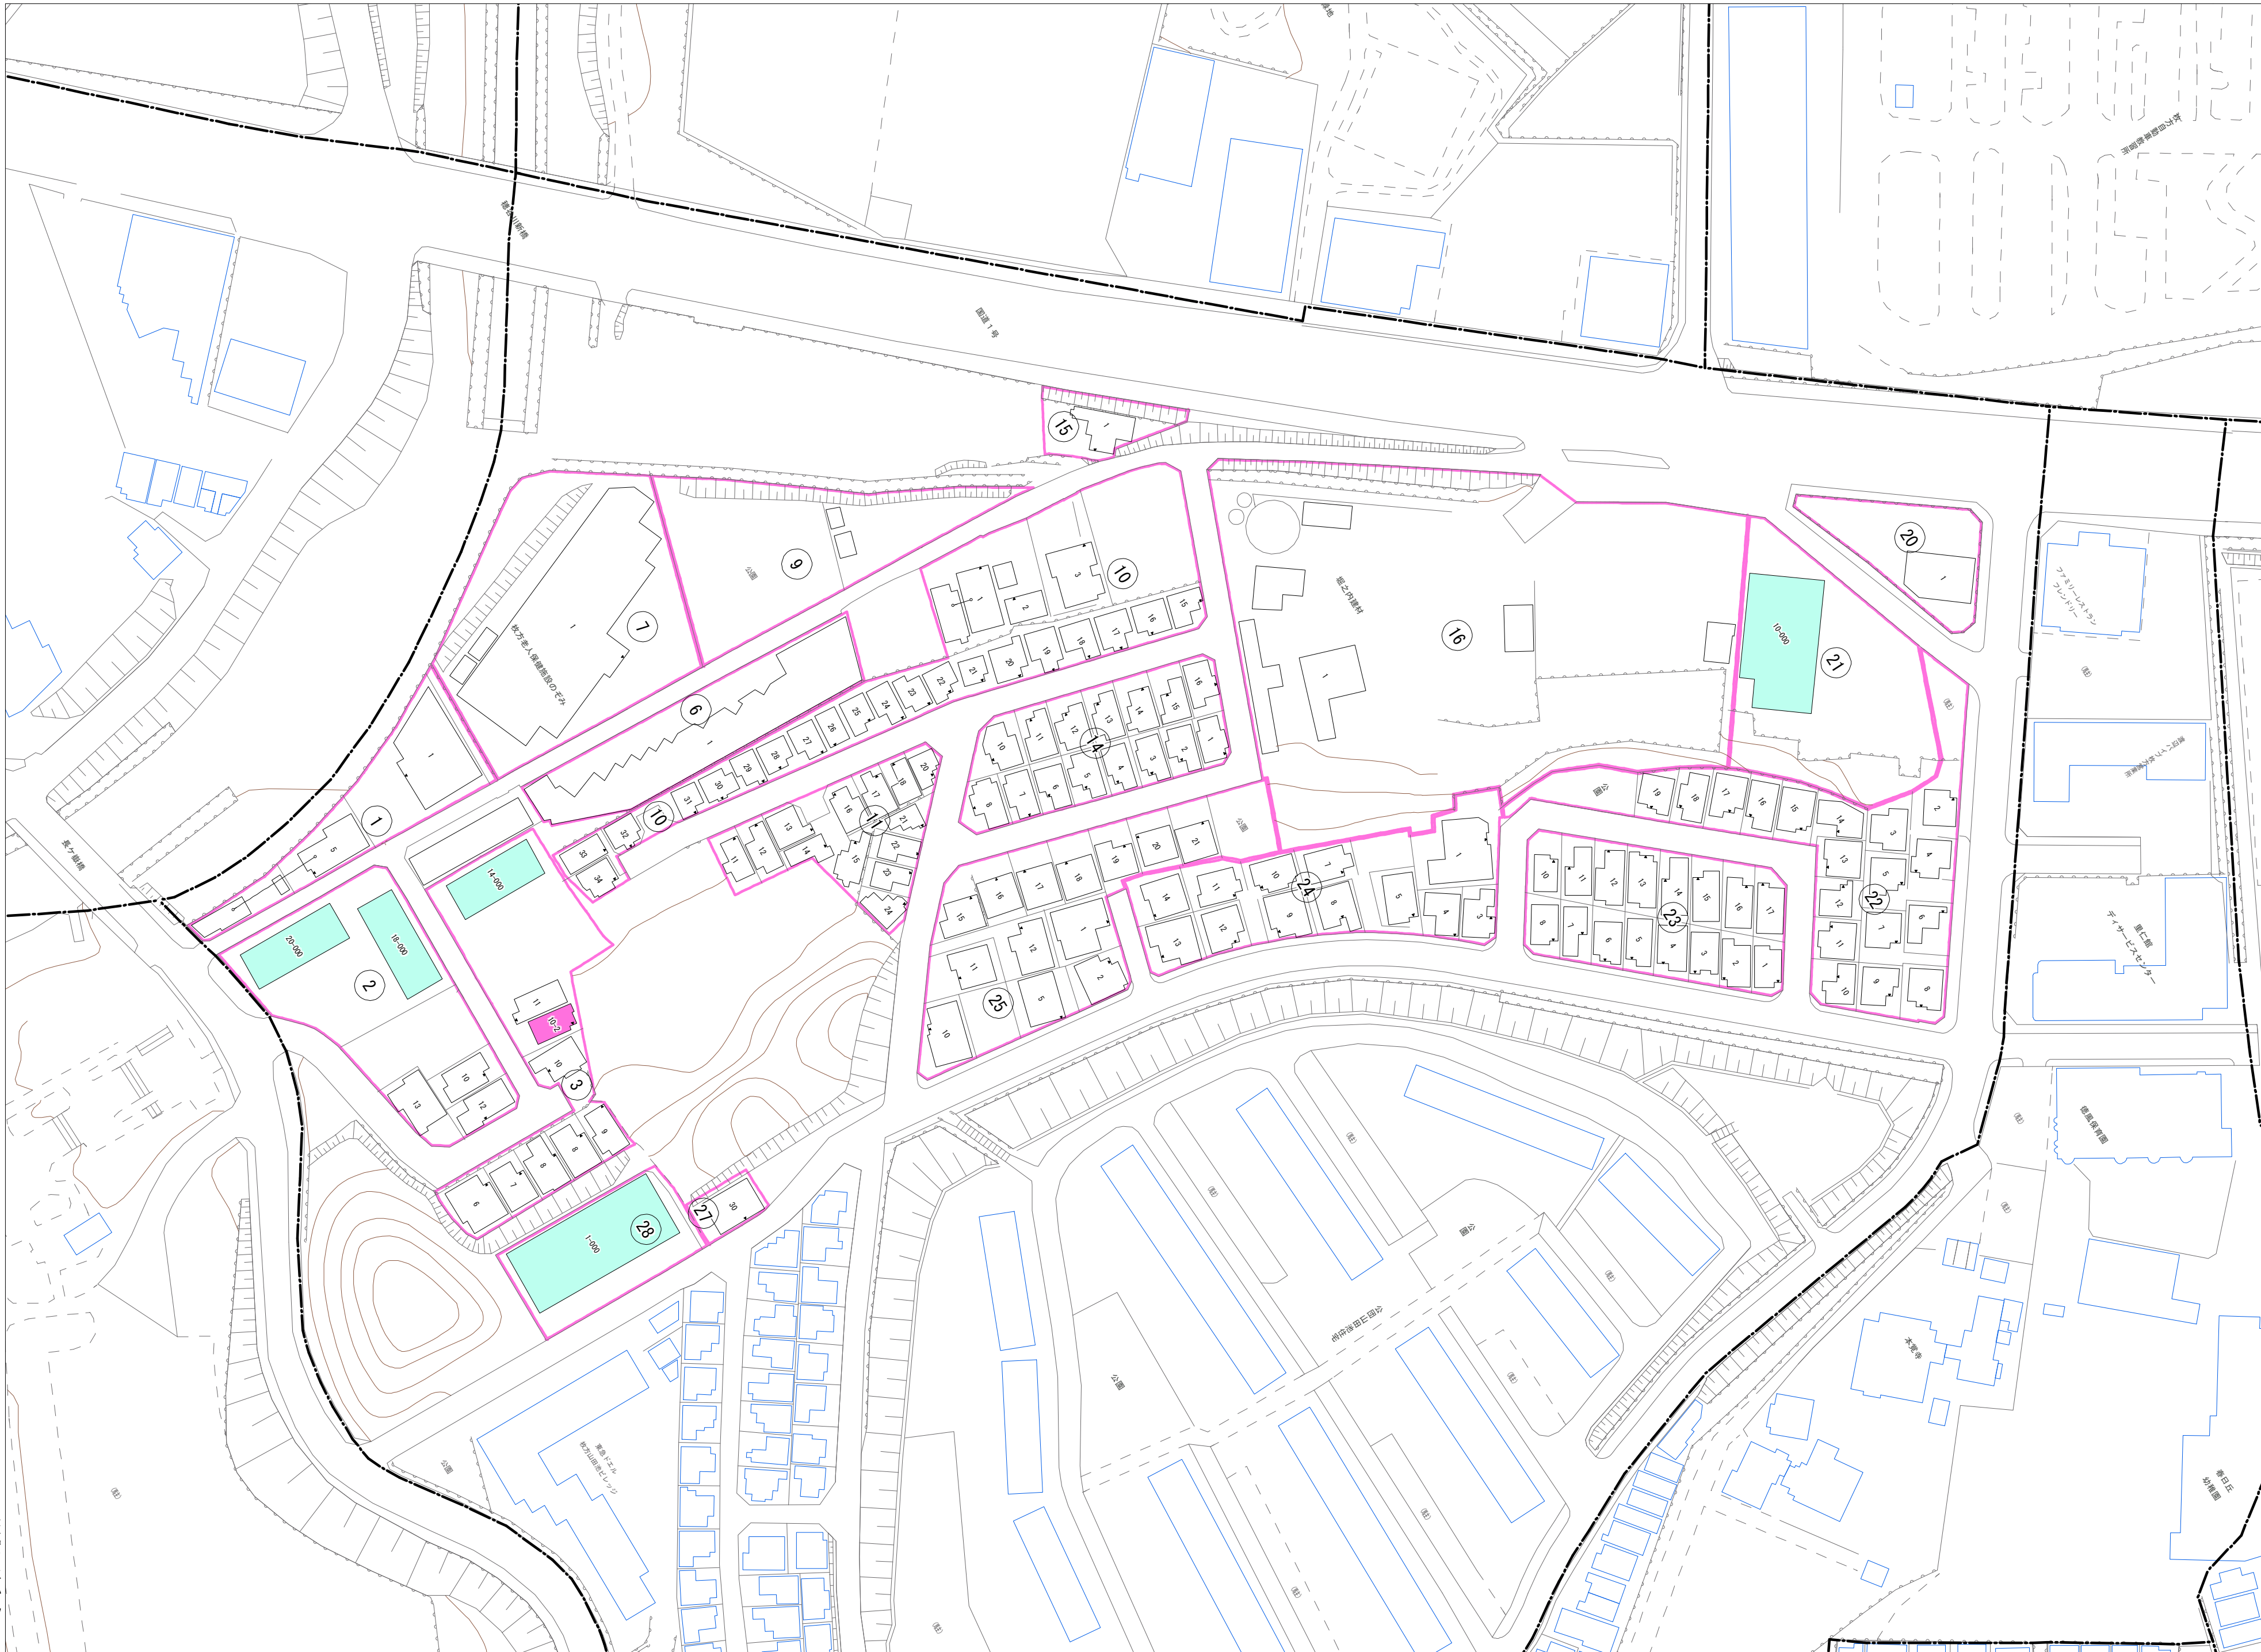

令和五年三月印刷

田口山一丁目 概見図

凡 例	
	町 界
	家屋及び家屋出入口 住居番号
	家屋(号棟番号付き) 出入口、住居番号
	集合住宅
	街区(単独)
	街区(築地有り)
	街区番号
	同 番 記 号
	閉 境 区 画

株式会社かんこう

枚方市

1:1000