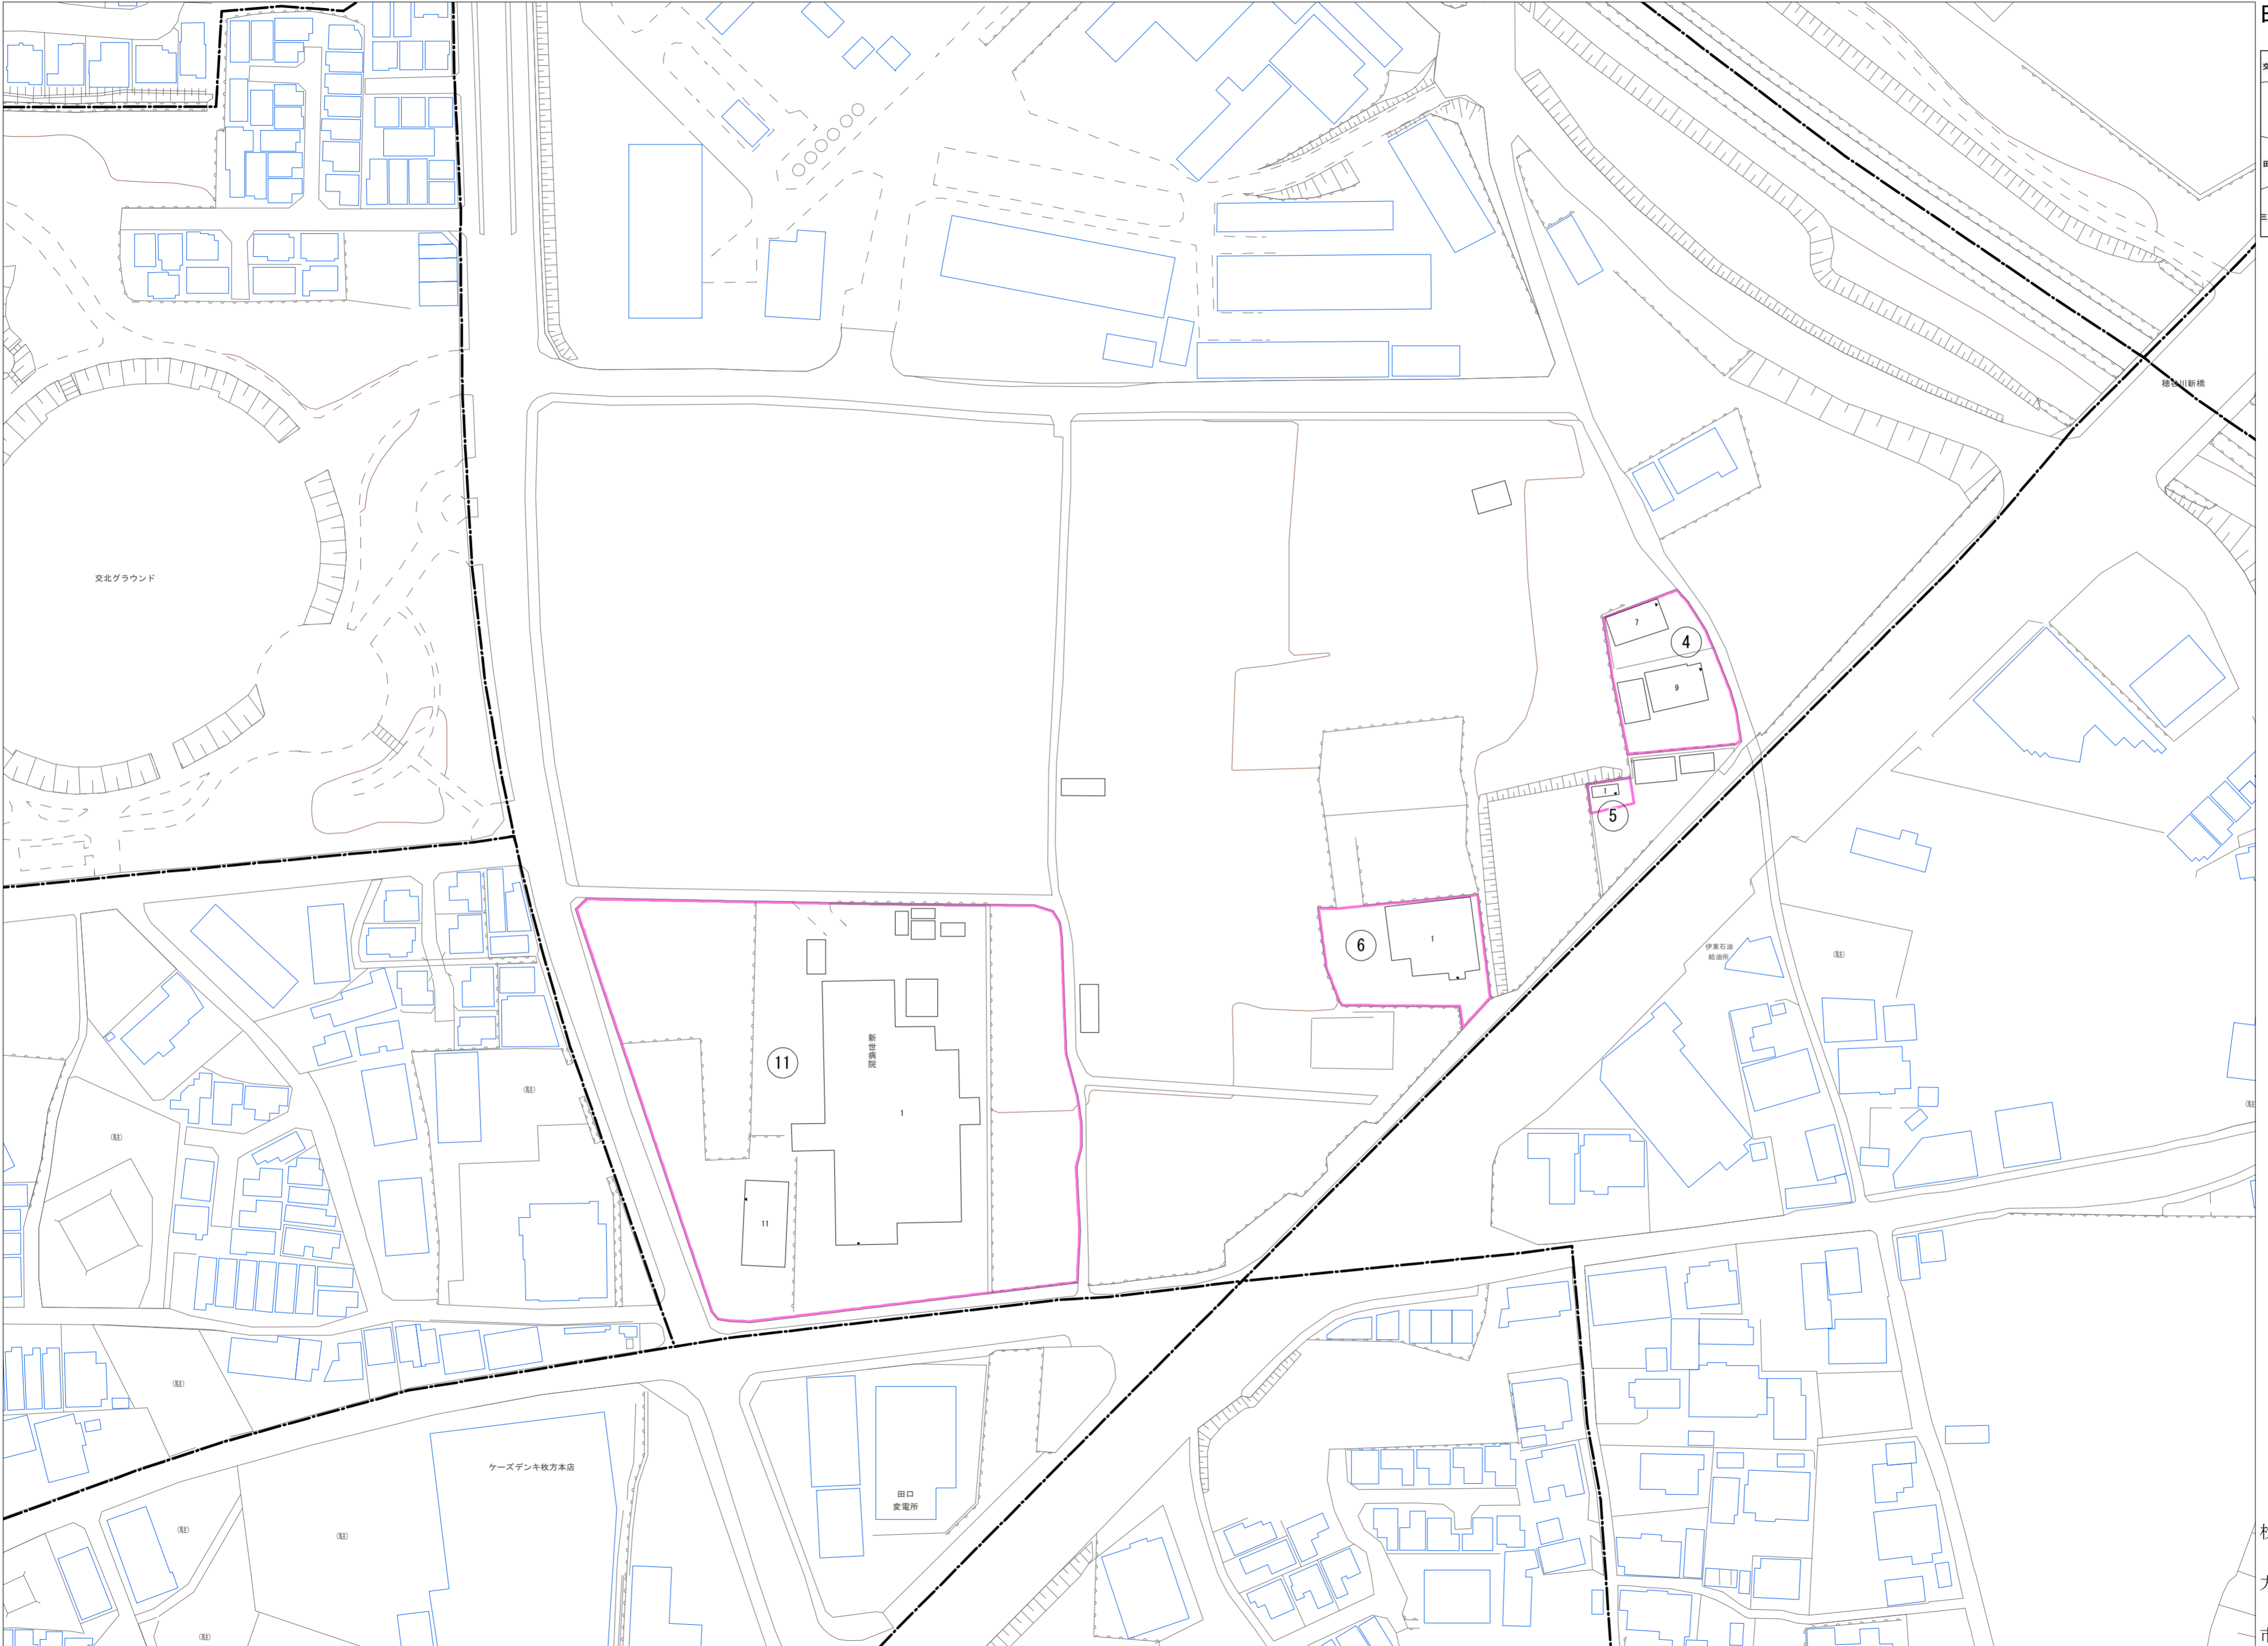

令和七年三月印刷

田口五丁目概見図

凡 例	
	町 界
	家屋及び家屋出入口 住居番号
	家屋(母体番号付き) 出入口、住居番号
	集合住宅
	街区(単独)
	街区(築地有り)
	街区番号
	同 番 記 号
	閉 境 区 画

株式会社かんこう

枚方市

1:1000