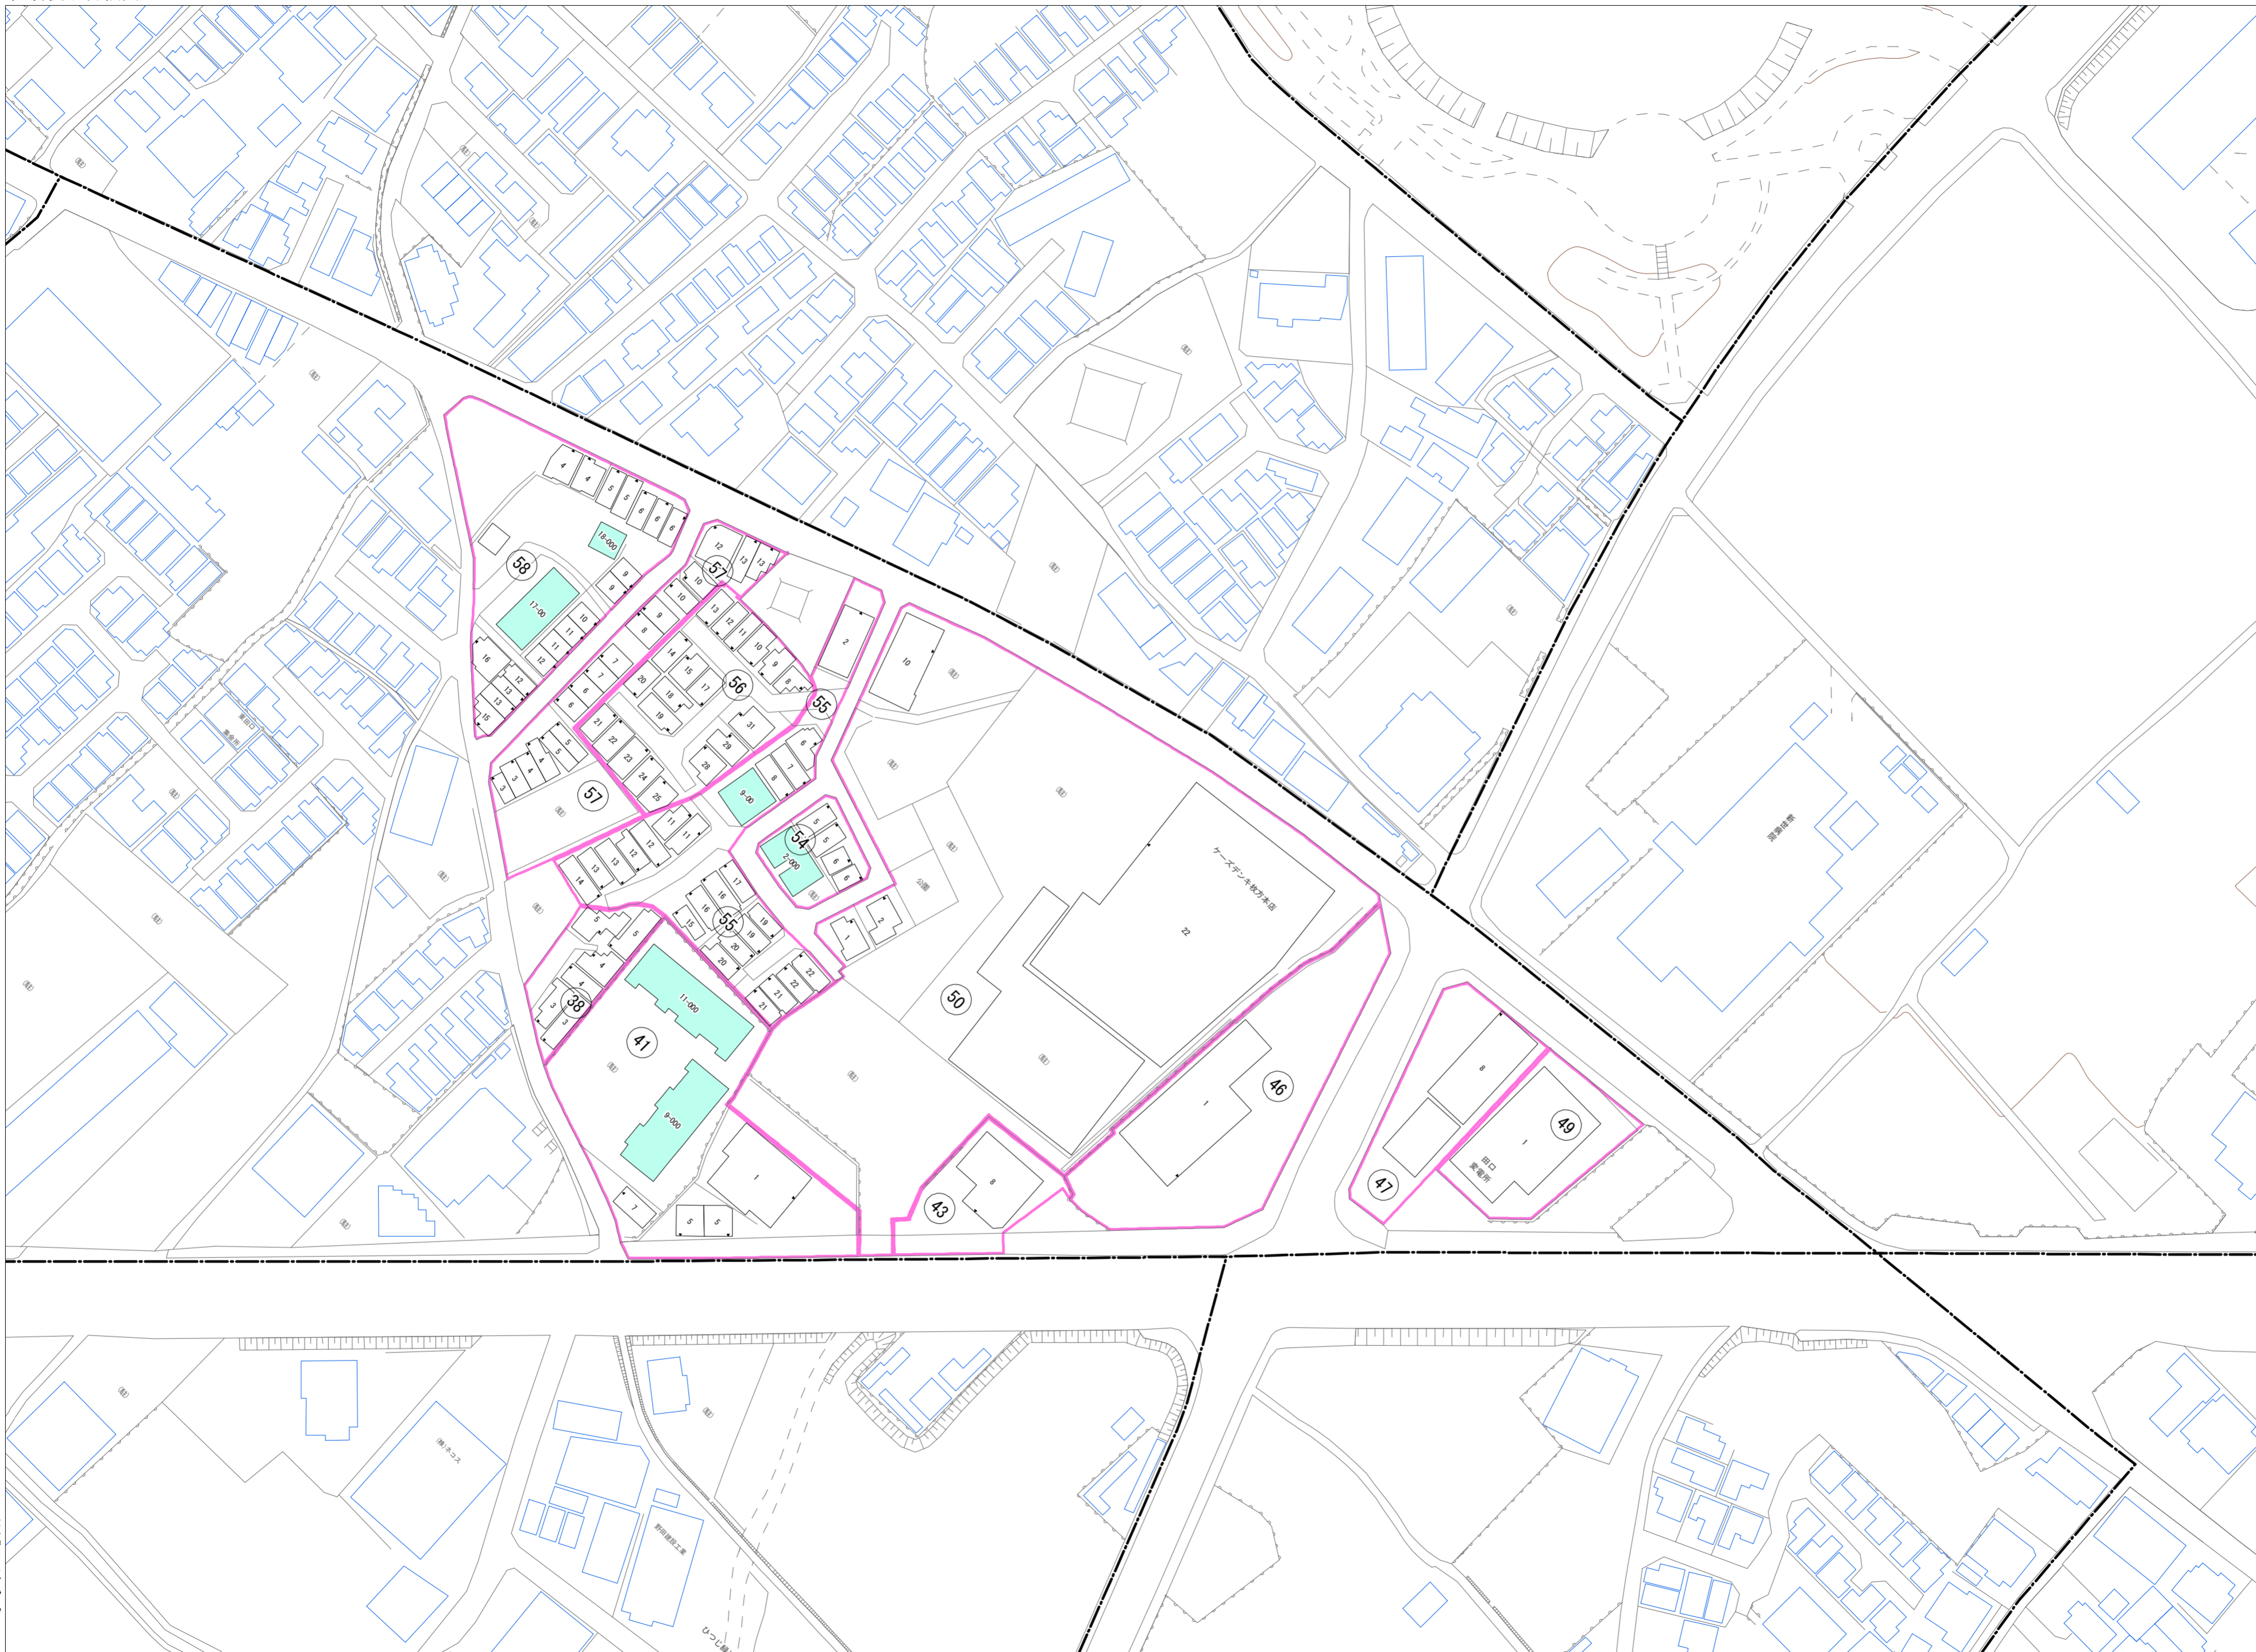

令和五年三月印刷

田口四丁目
概見図

凡 例	
	町 界
	家屋及び家屋出入口 住居番号
	家屋(母屋付き) 出入口、住居番号
	集合住宅
	街区(単独)
	街区(敷地有り)
	街区番号
	同 番 記 号
	閉 境 区 画

株式会社かんこう

枚方市

1:1000