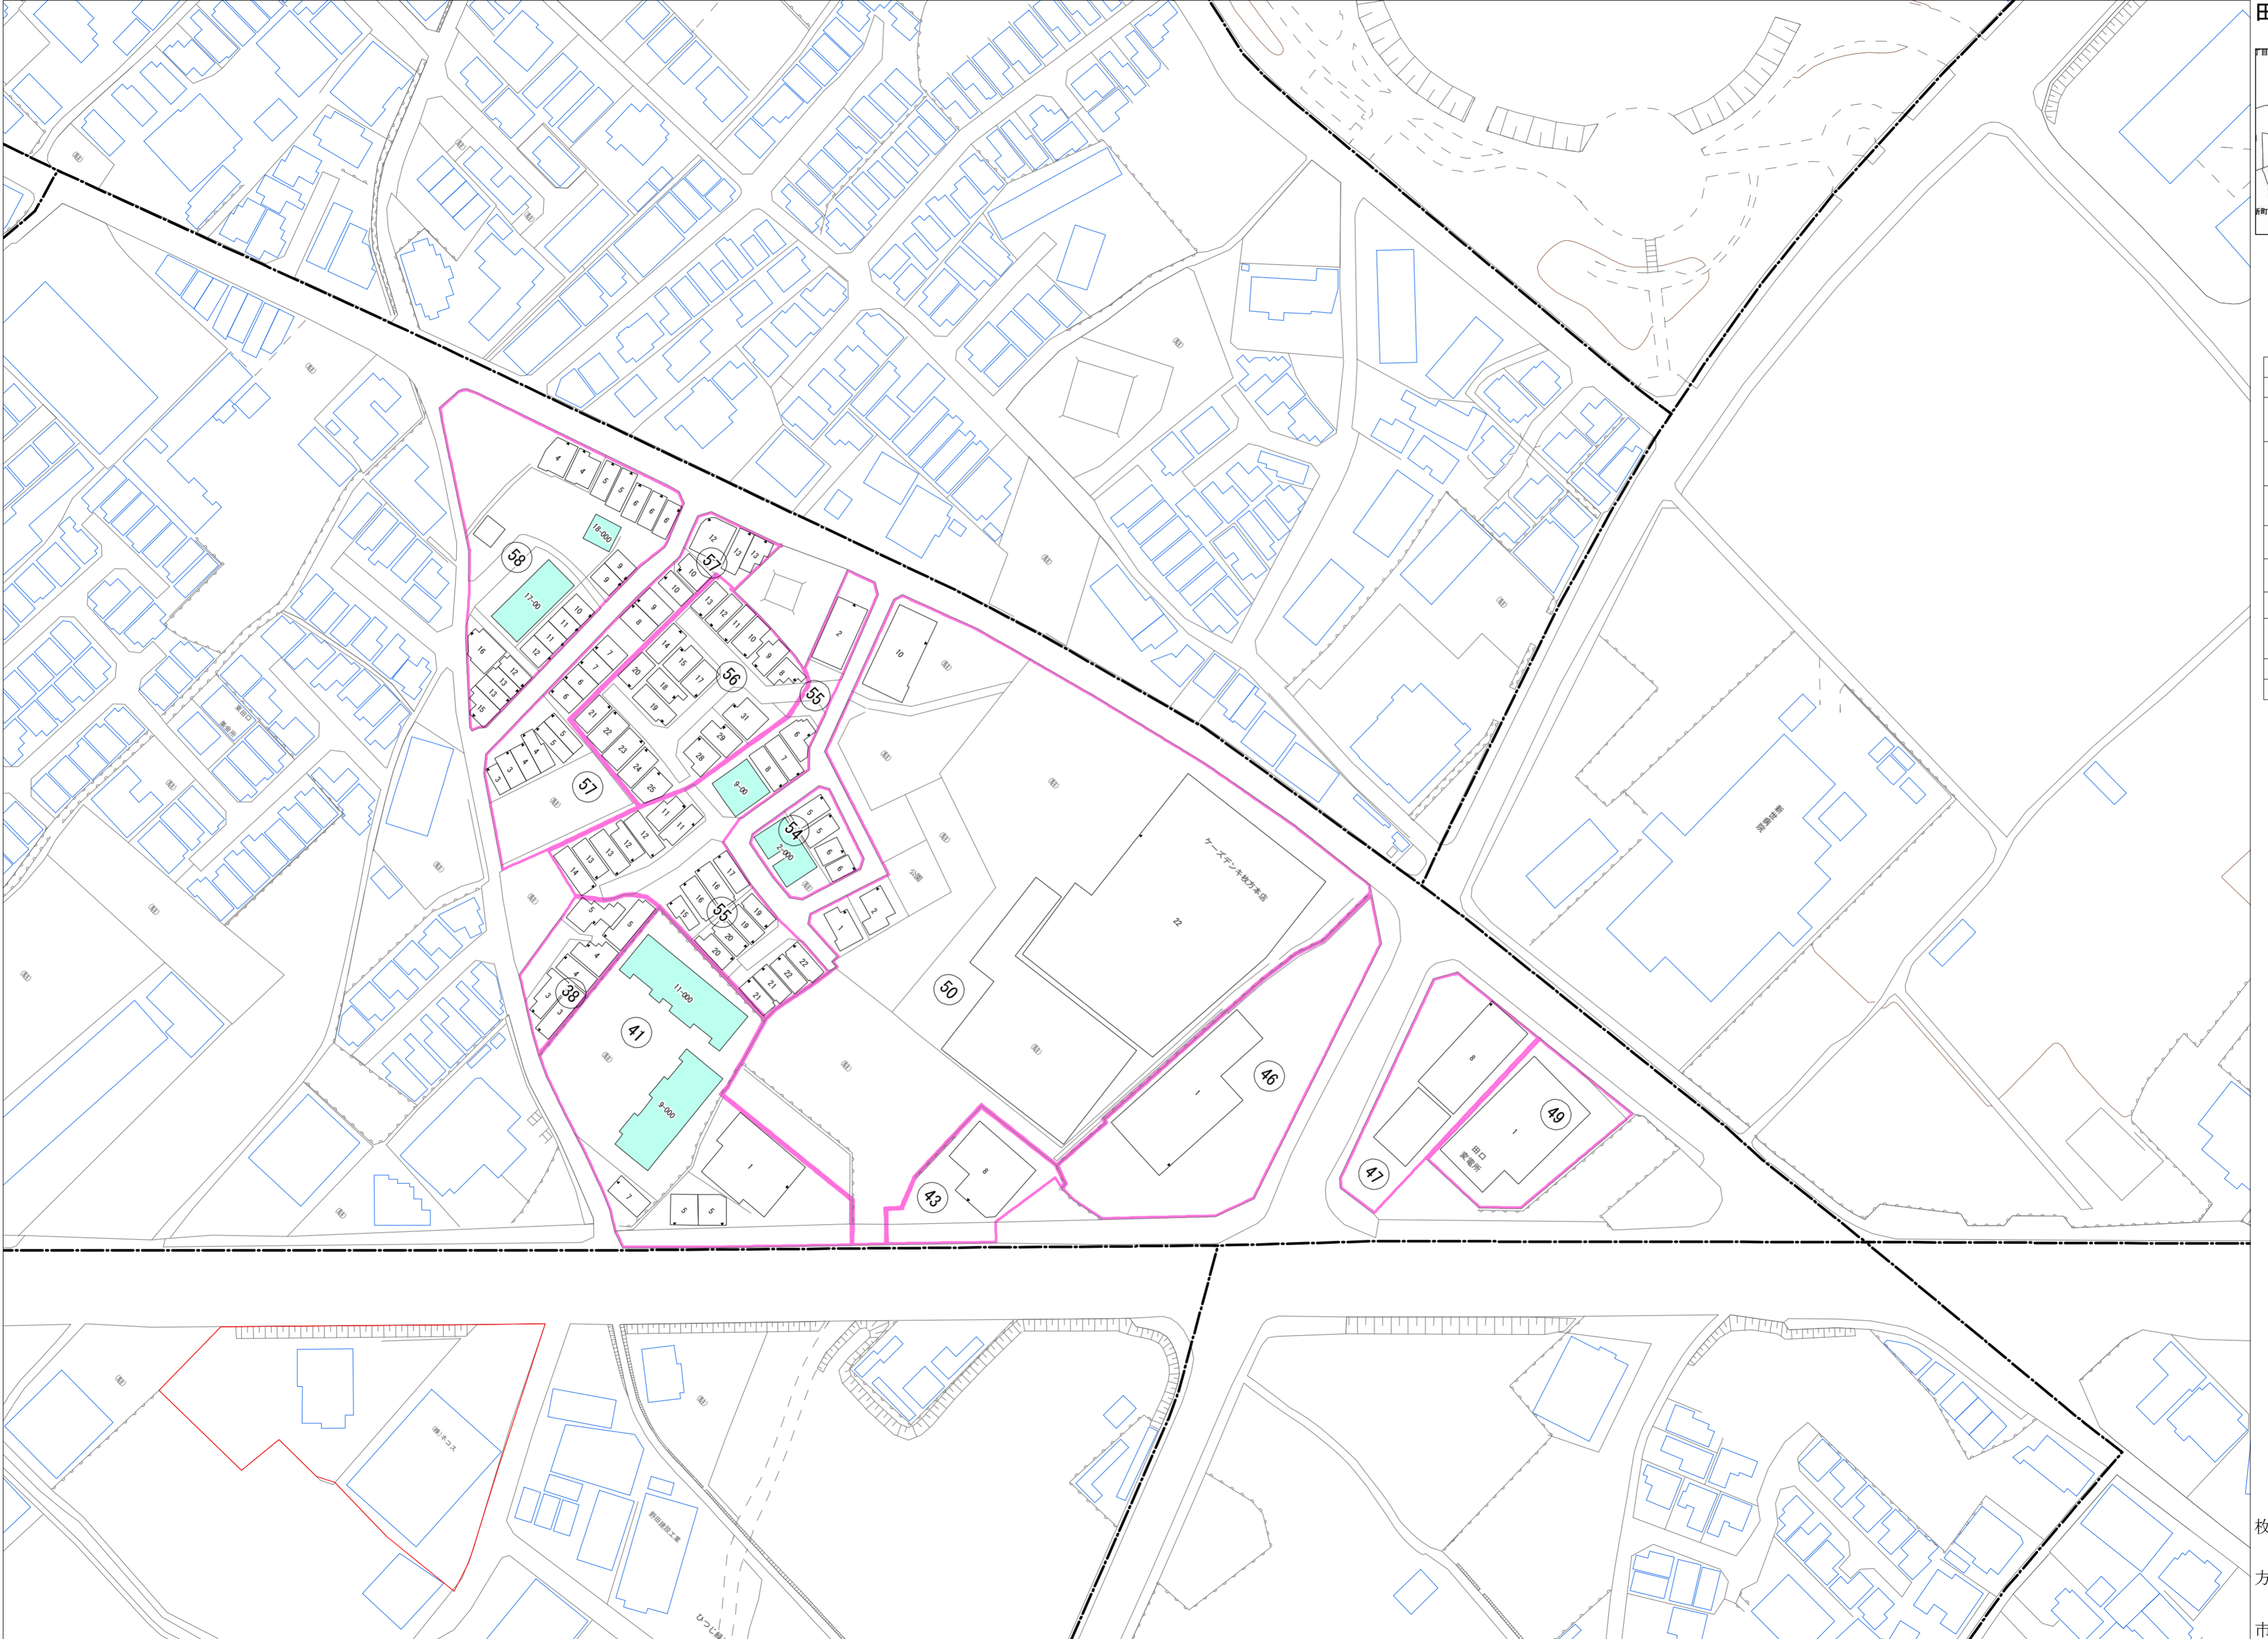

令和七年三月印刷

田口四丁目概見図

凡 例	
---	町 界
▲	家屋及び家屋出入口 住居番号
▲ 5-1	家屋(専続管付き) 出入口、住居番号
■	集合住宅
□	街区(単独)
□	街区(築地有り)
Ⓚ	街区番号
○	同管記号
—	閉路区画

株式会社かんこう

枚方市

1:1000