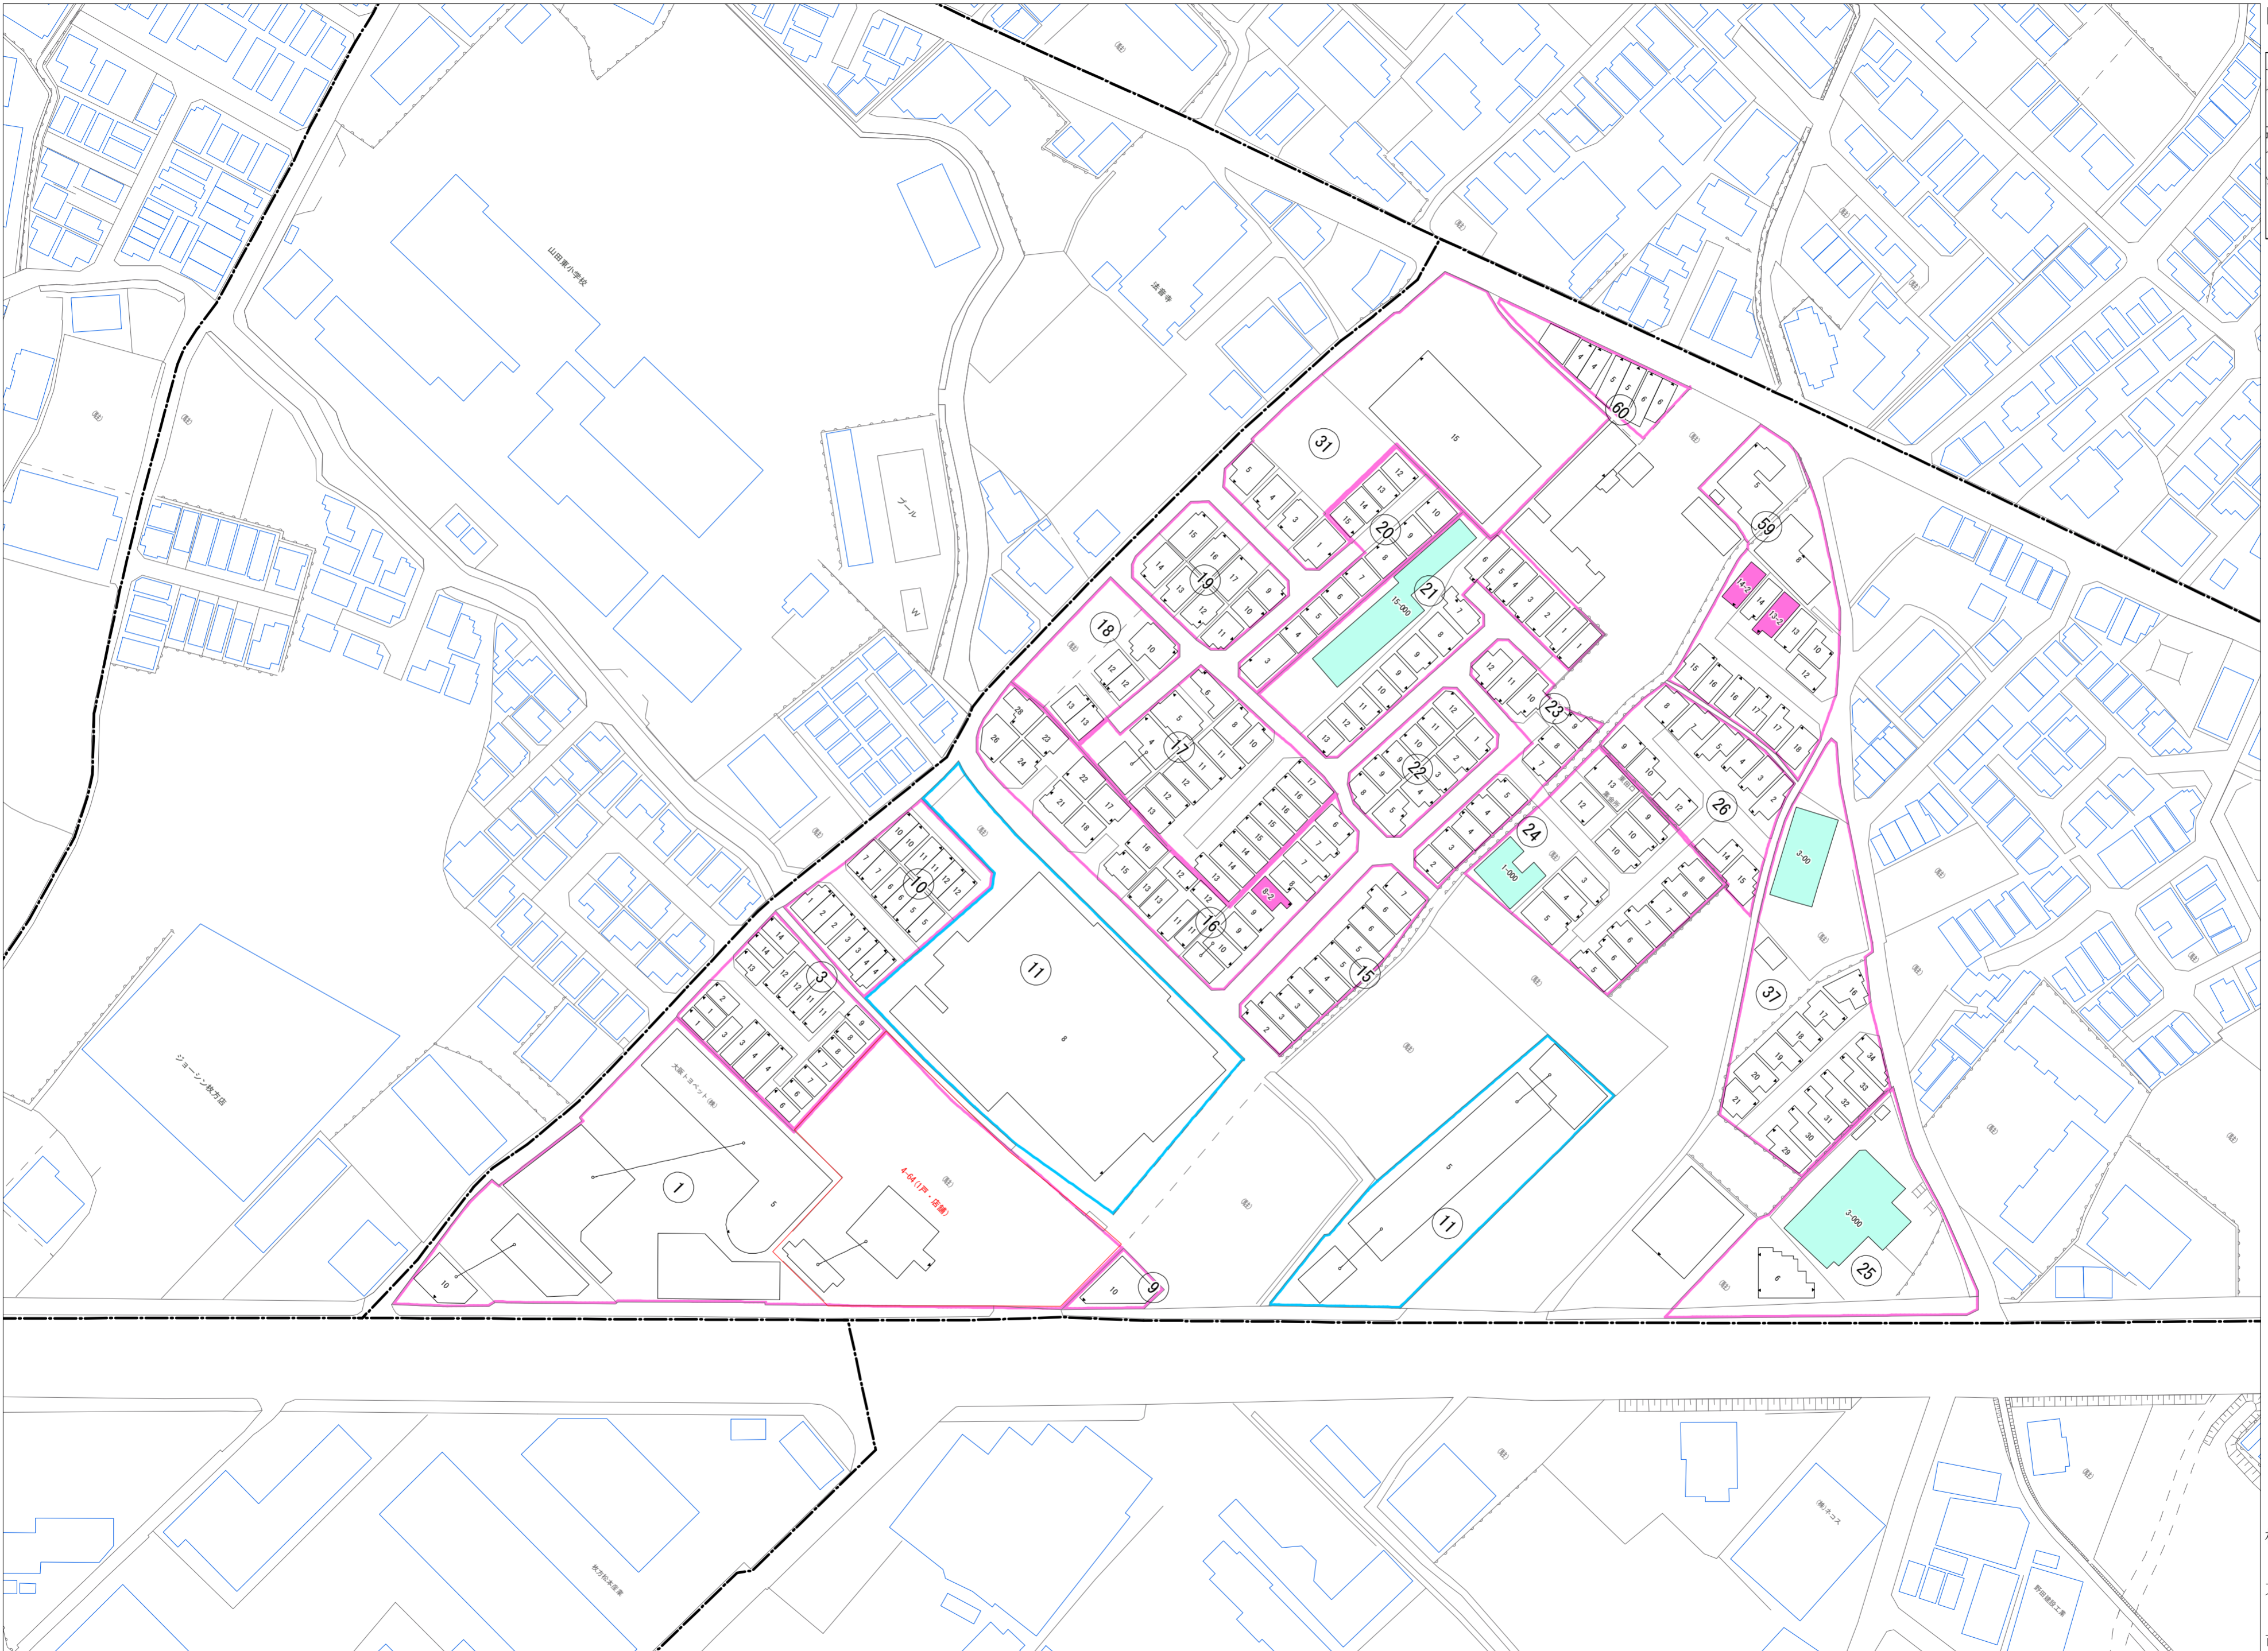

令和五年三月印刷

田口四丁目概見図

凡 例	
---	町 界
▲ 1	家屋及び家屋出入口 住 居 管 号
▲ 5-1	家屋(専続管付き) 出入口、住居管号
■	集合住宅
■	街区(単独)
■	街区(築地有り)
Ⓚ	街区管号
○	同管記号
—	閉路区画

株式会社かんこう

枚方市

1:1000