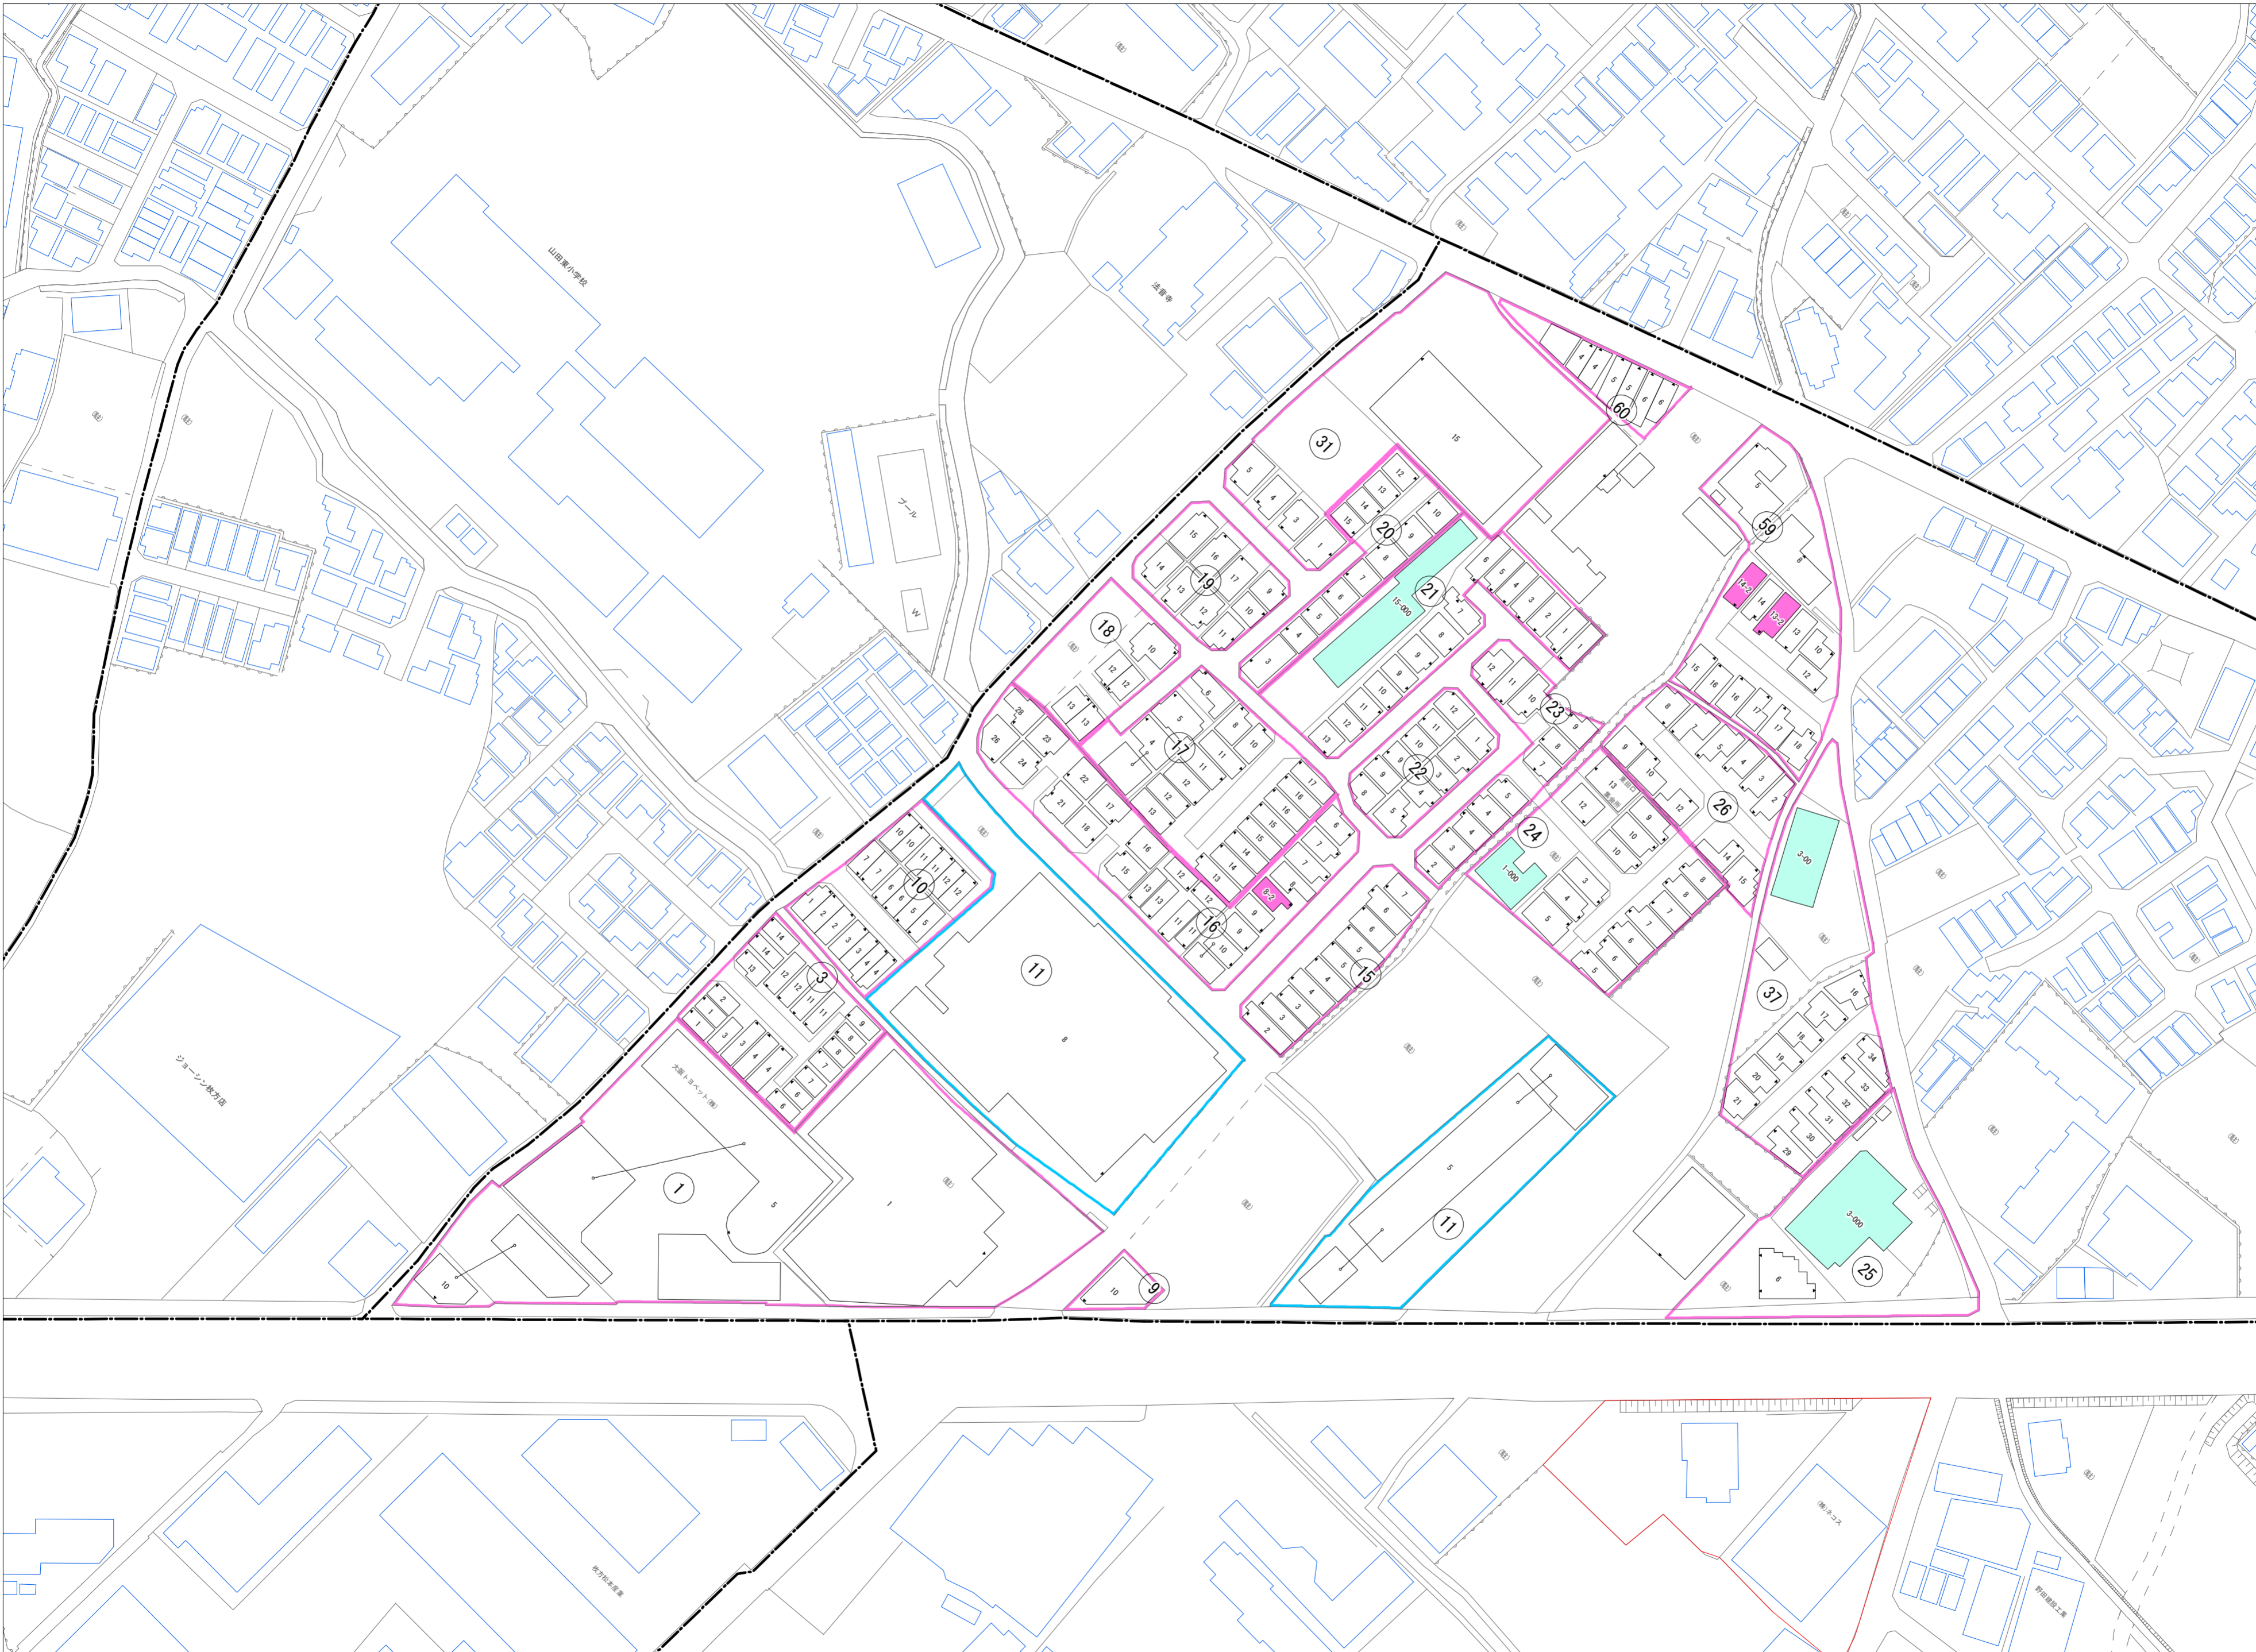

令和七年三月印刷

田口四丁目概見図

凡 例	
---	町 界
▲ 1	家屋及び家屋出入口 住居番号
▲ 5-1	家屋(専続管付き) 出入口、住居番号
■	集合住宅
□	街区(単独)
□	街区(敷地有り)
Ⓚ	街区番号
○	同管記号
—	閉路区画

株式会社かんこう

枚方市

1:1000