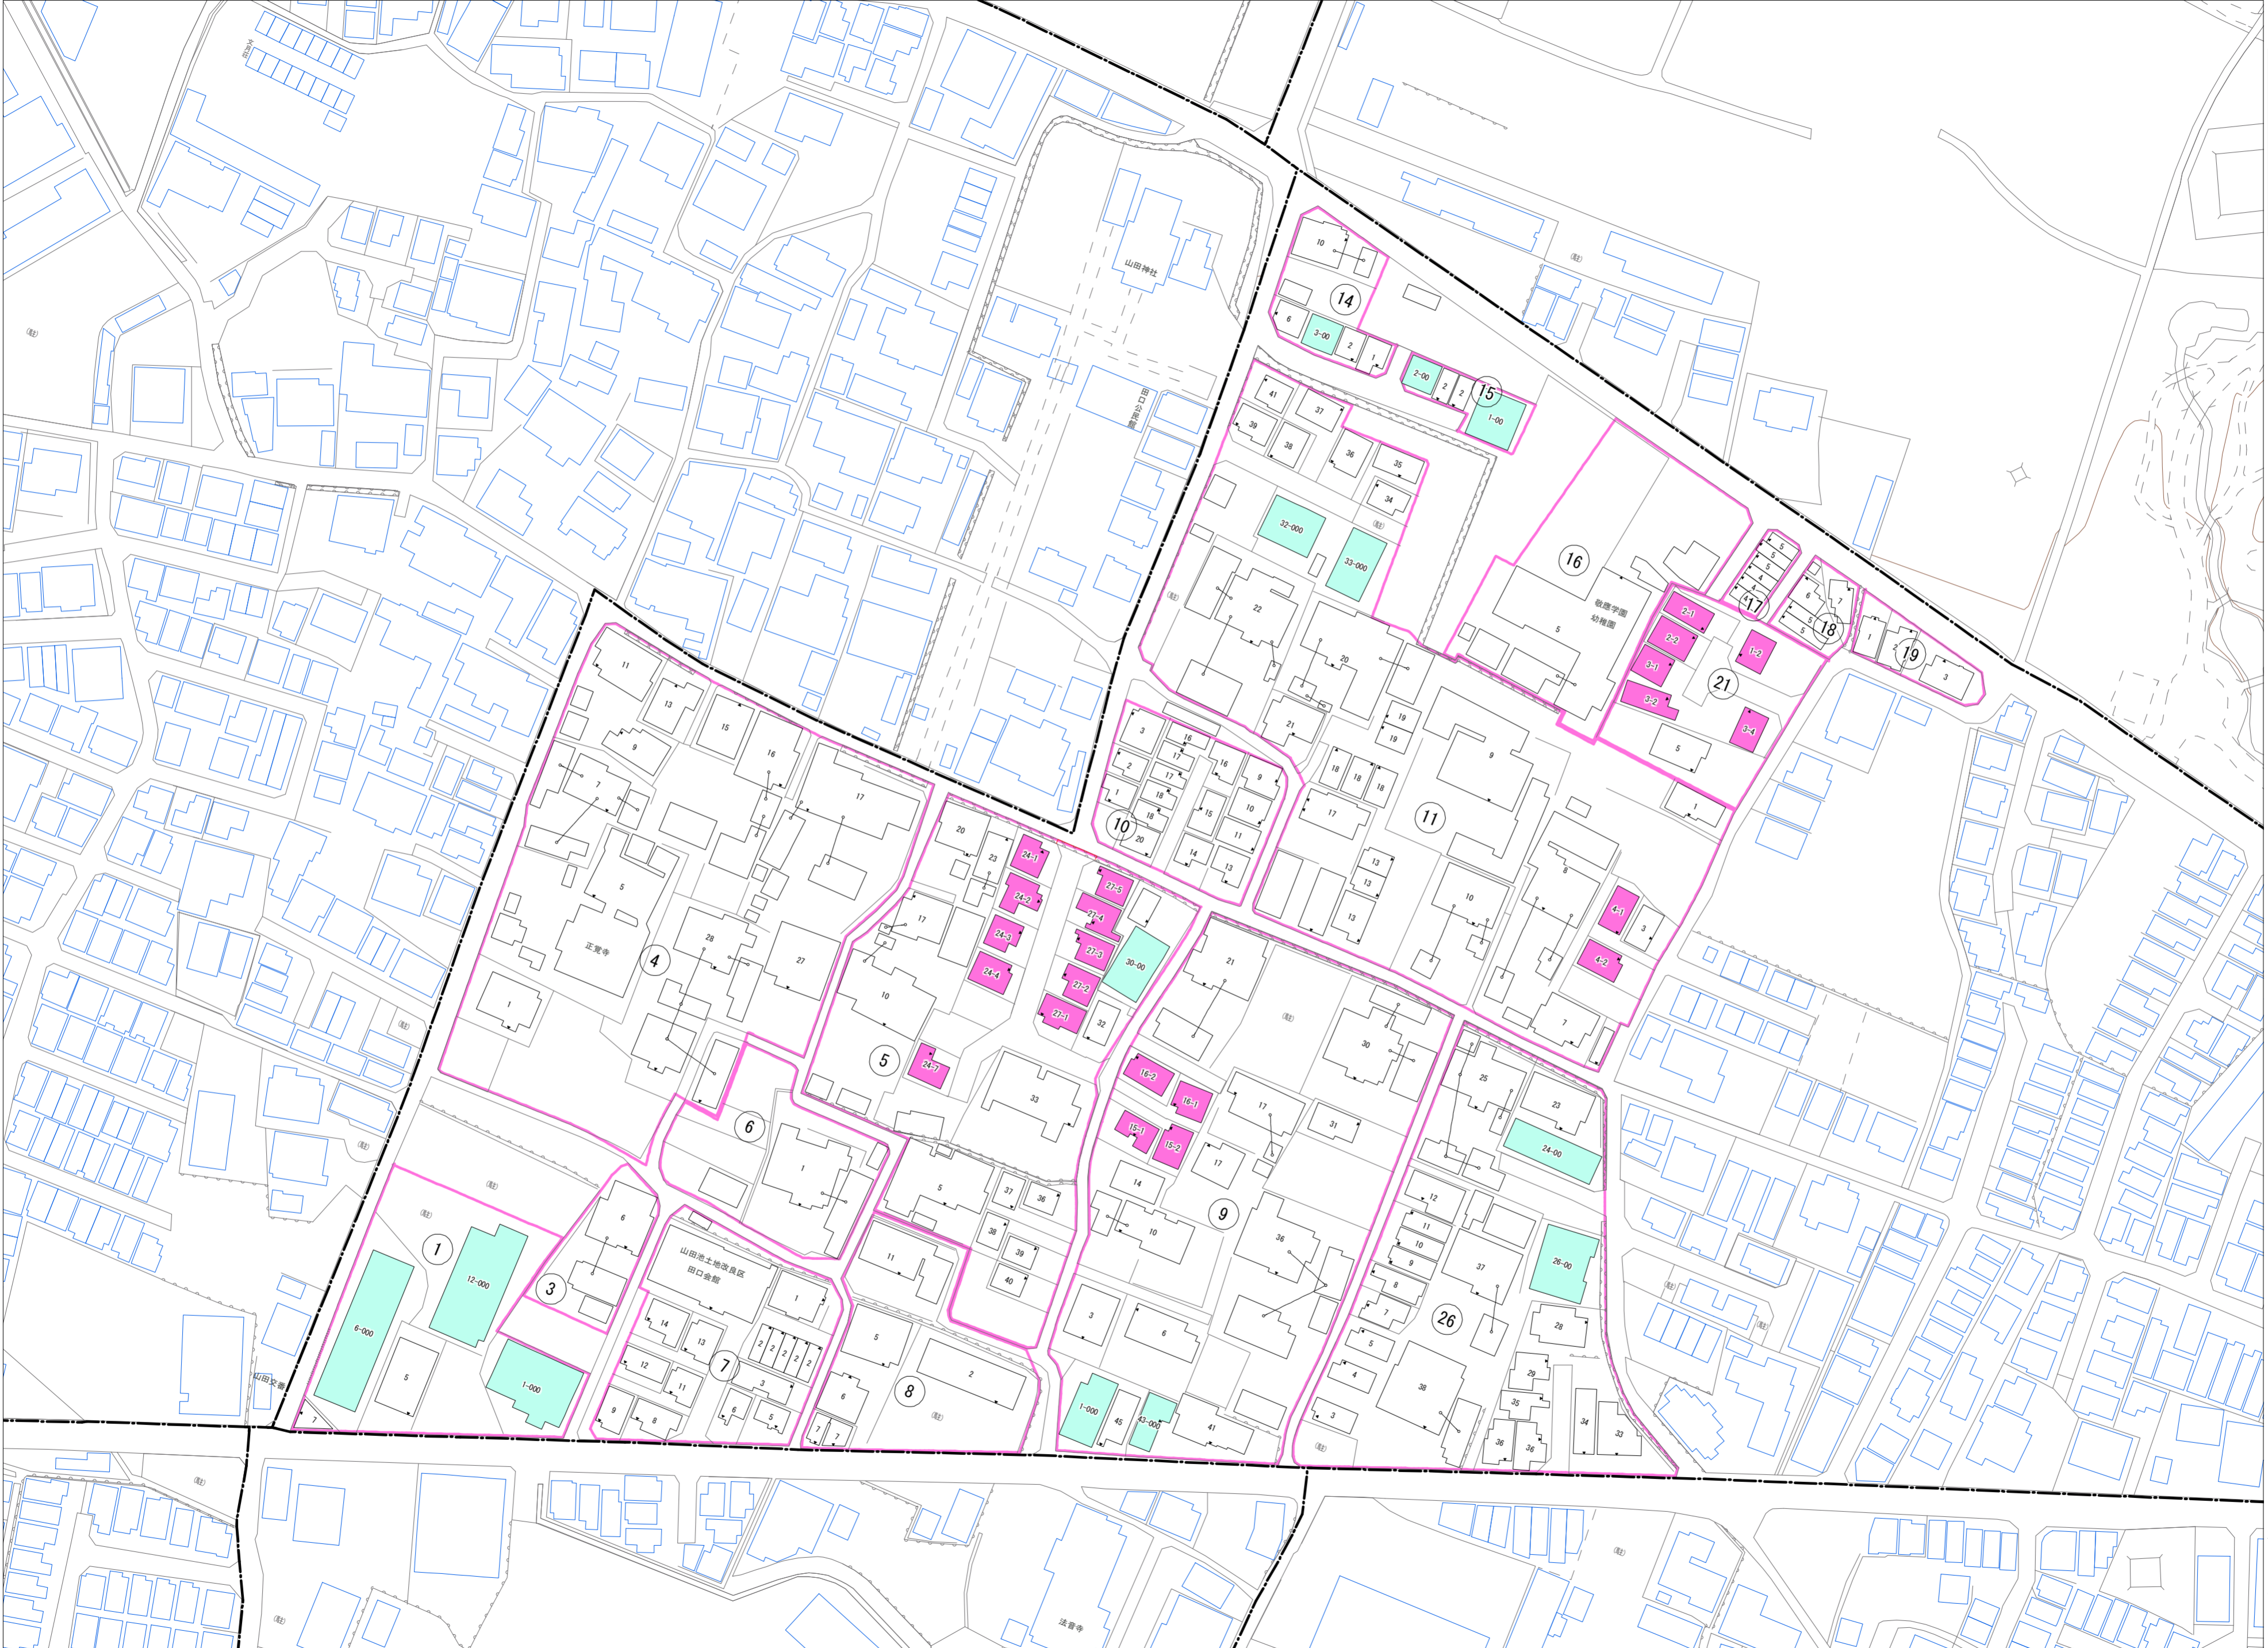

令和七年三月印刷

田口二丁目 概見図

凡 例	
	町 界
	1 家屋及び家屋出入口 住居番号
	3-1 家屋(号棟番号付き) 出入口、住居番号
	集合住宅
	街区(単独)
	街区(築地有り)
	街区番号
	同 番 記 号
	閉 境 区 画

株式会社かんこう

枚方市

1:1000