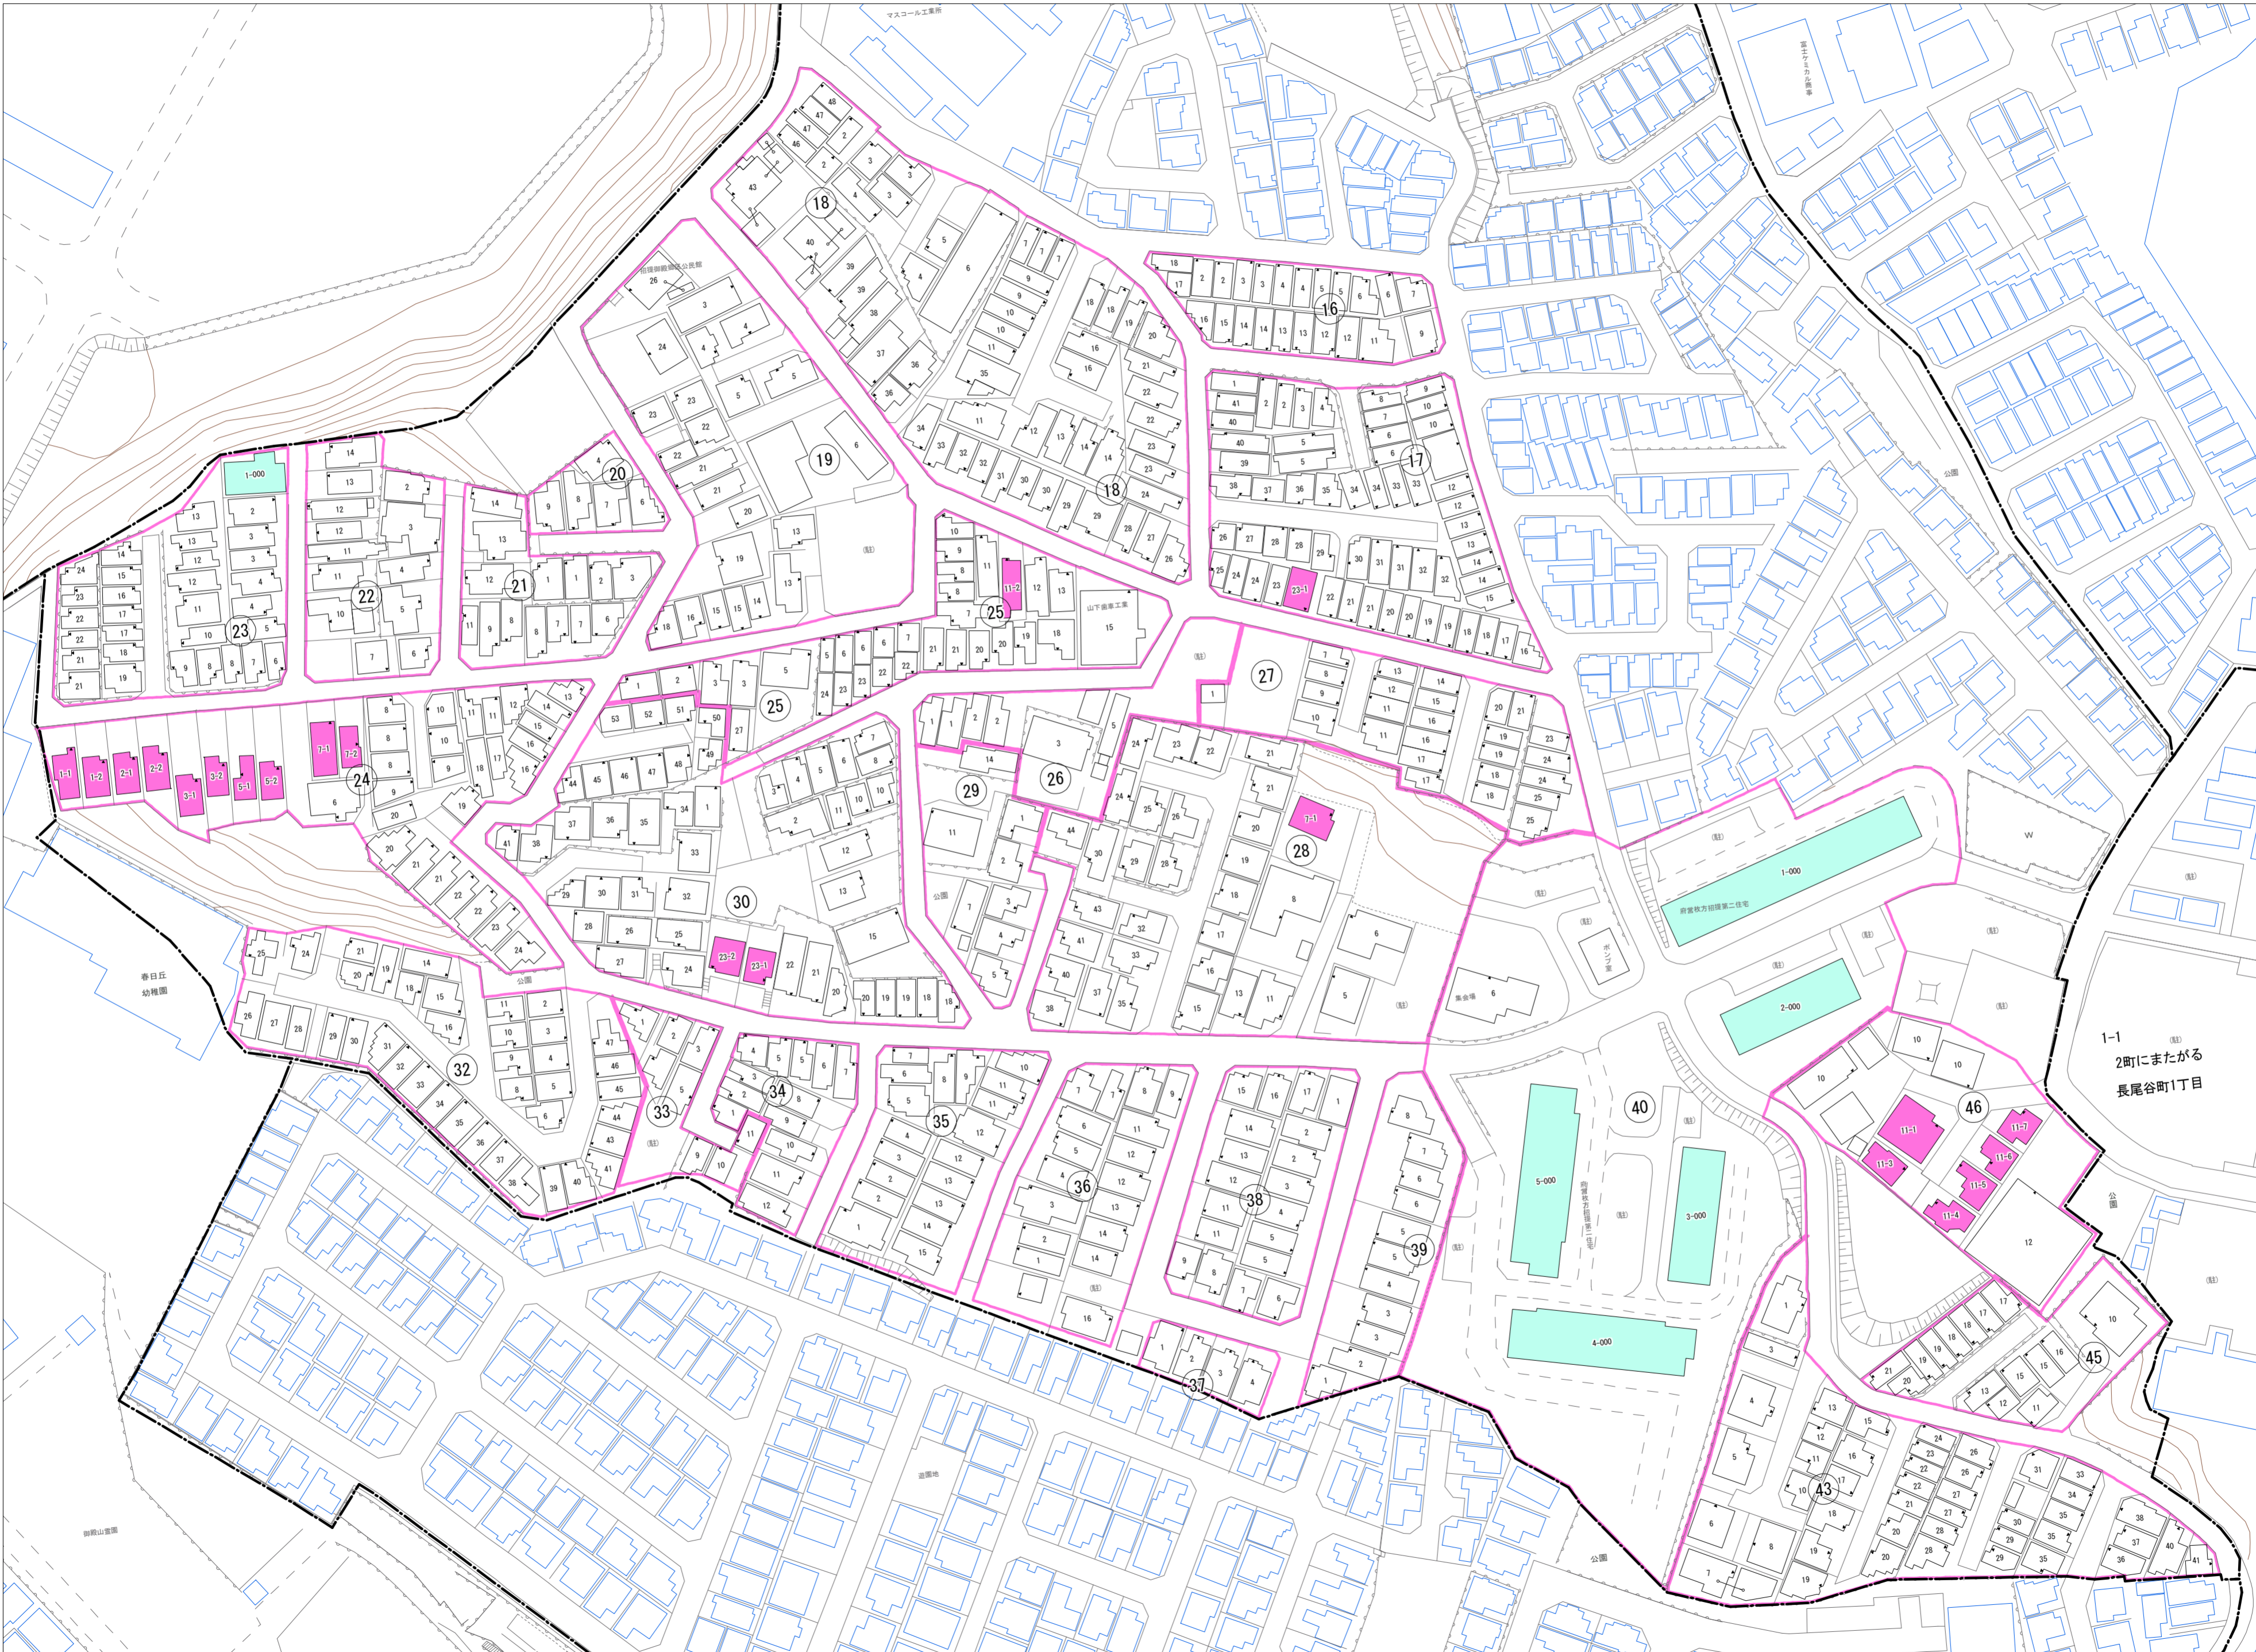

招提大谷三丁目(その2)

令和五年三月印刷

招提大谷三丁目概見図

凡 例	
	町 界
	▲ 1 家屋及び家屋出入口 住居番号
	▲ 5-1 家屋(手続完了付き) 出入口、住居番号
	集合住宅
	街区(単独)
	街区(築地有り)
	街区番号
	同 番 記 号
	閉 苑 区 画

株式会社かんこう

枚方市

1:1000

0 10 20 30 40 50 60 70 80 90 100 (m)