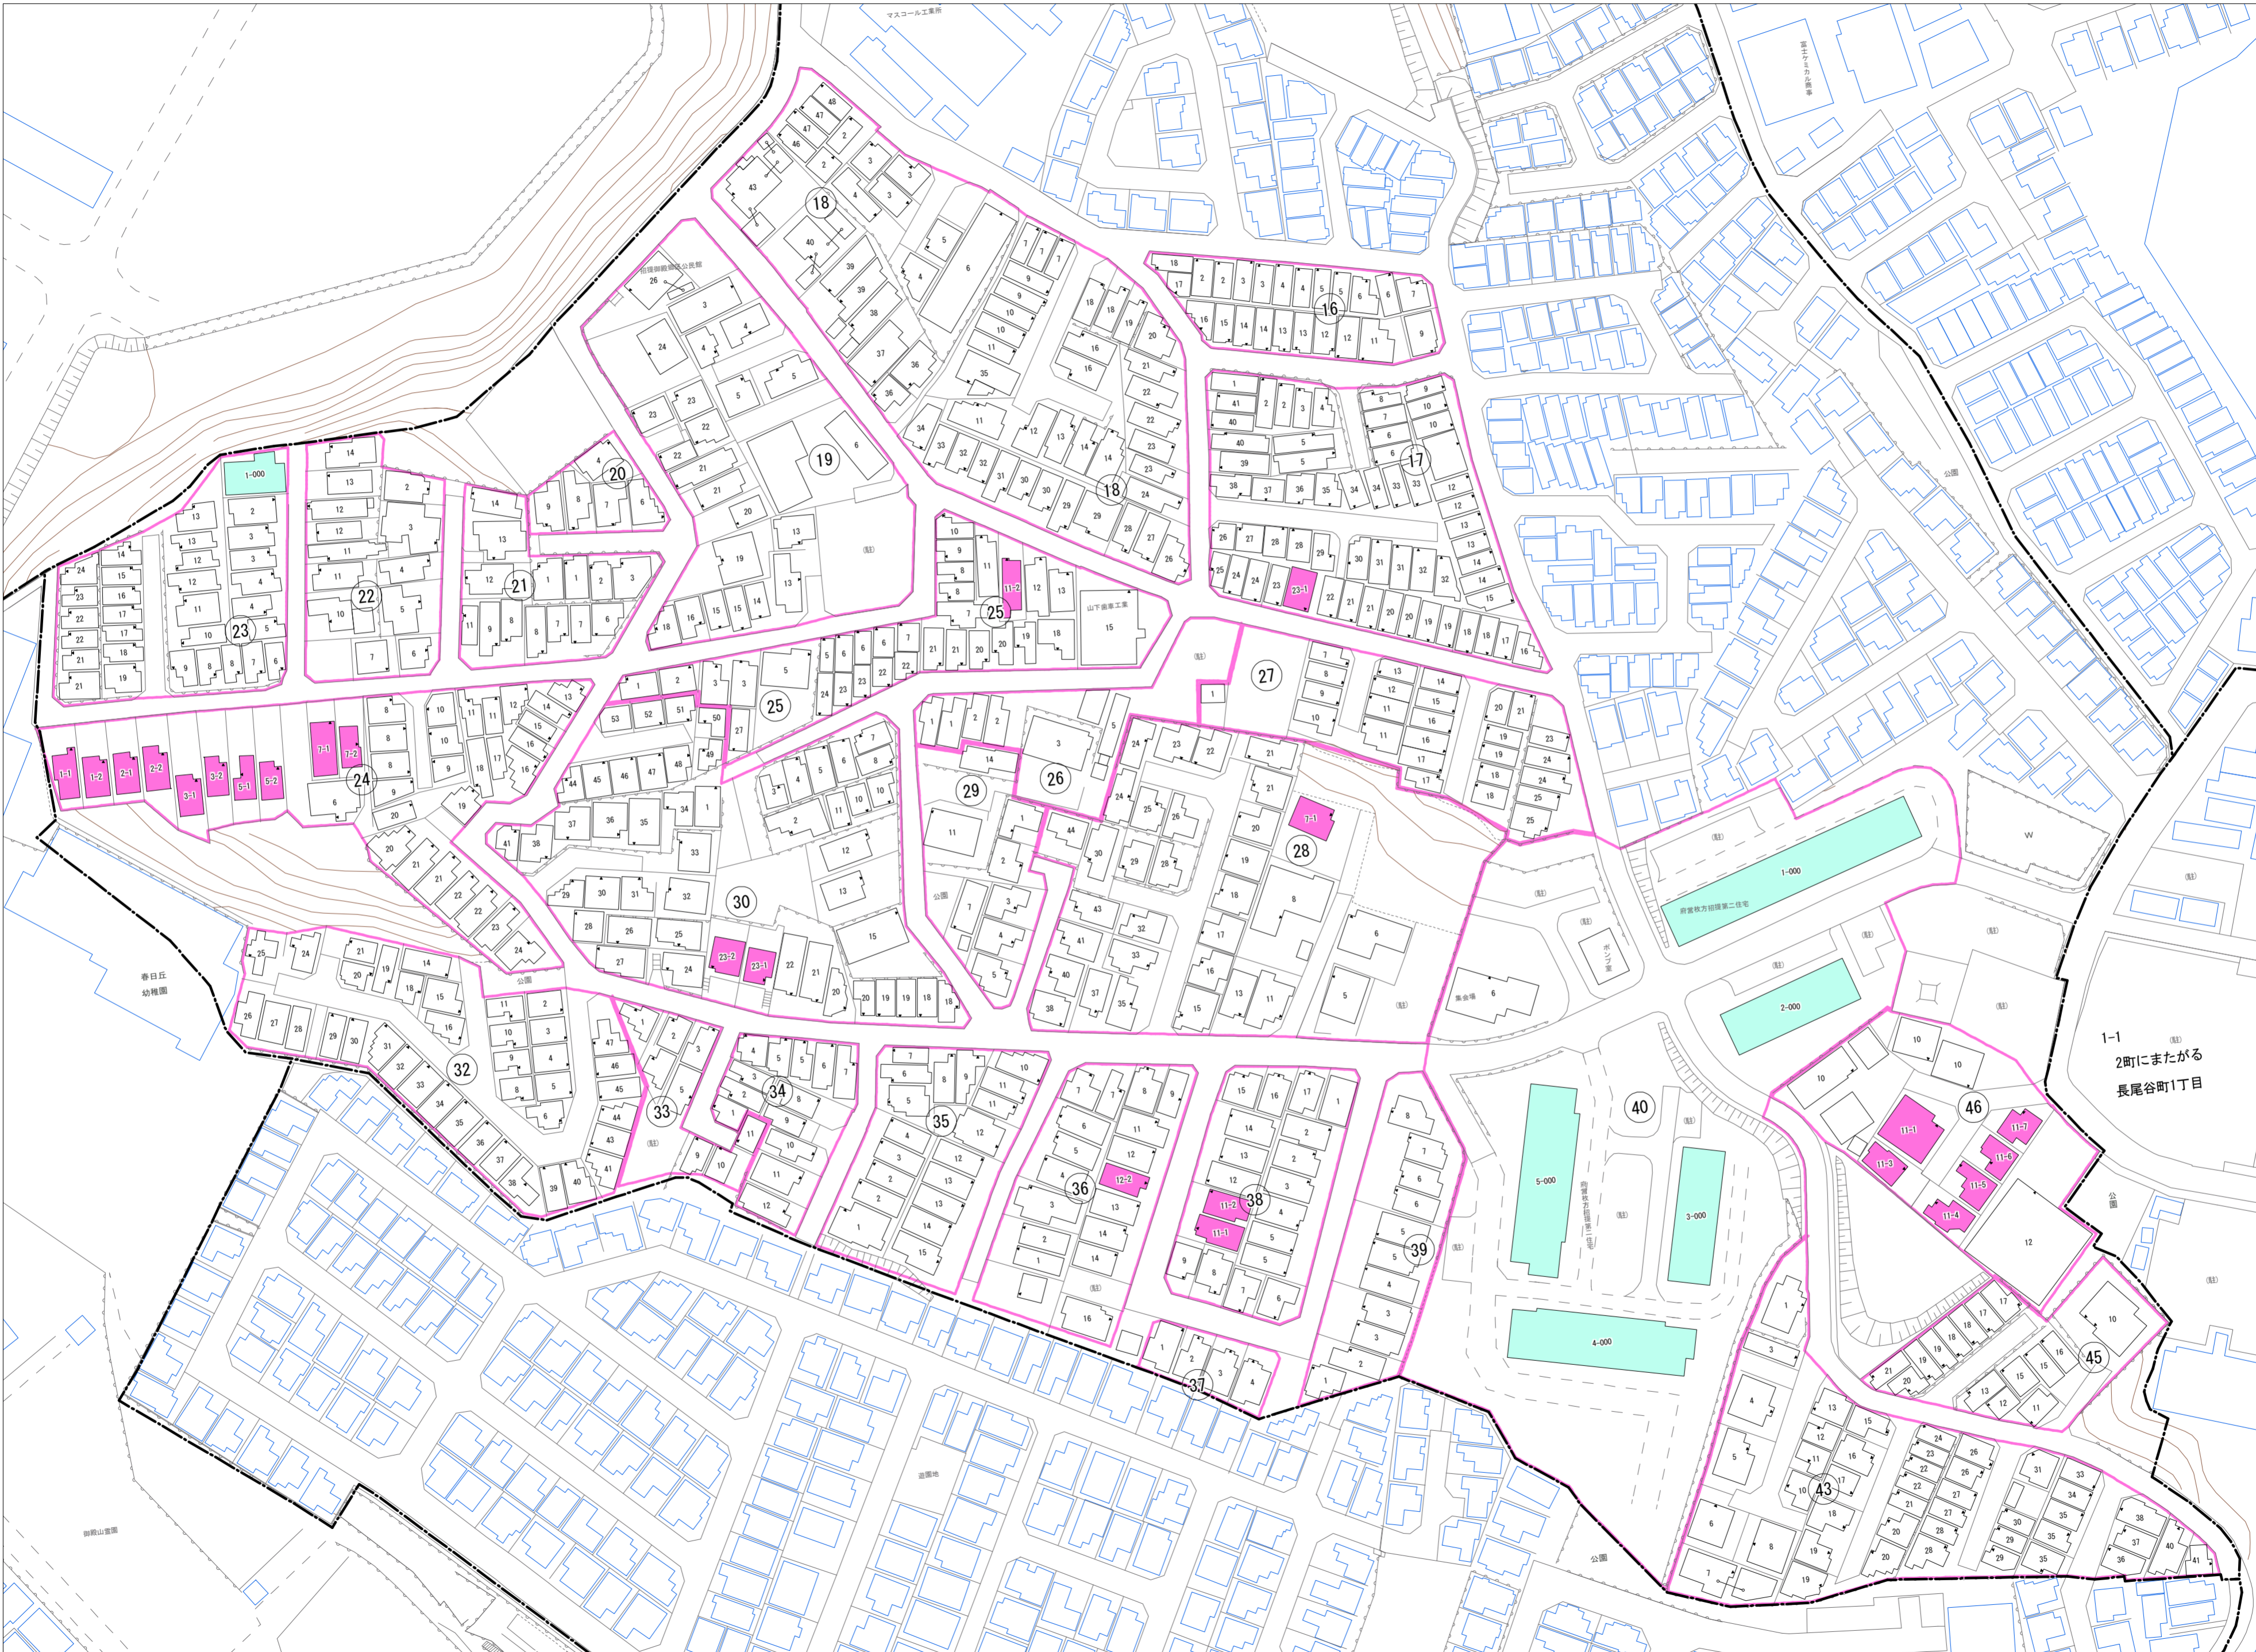

招提大谷三丁目(その2)

令和七年三月印刷

招提大谷三丁目
概見図

凡 例	
▲	町 界
▲	家屋及び家屋出入口 住居番号
▲	家屋(手続完了) 出入口、住居番号
■	集合住宅
■	街区(単独)
■	街区(集地有り)
⑧	街区番号
○	同 番 記 号
—	閉 境 区 画

株式会社かんこう

枚方市

1:1000

0 10 20 30 40 50 60 70 80 90 100 (m)