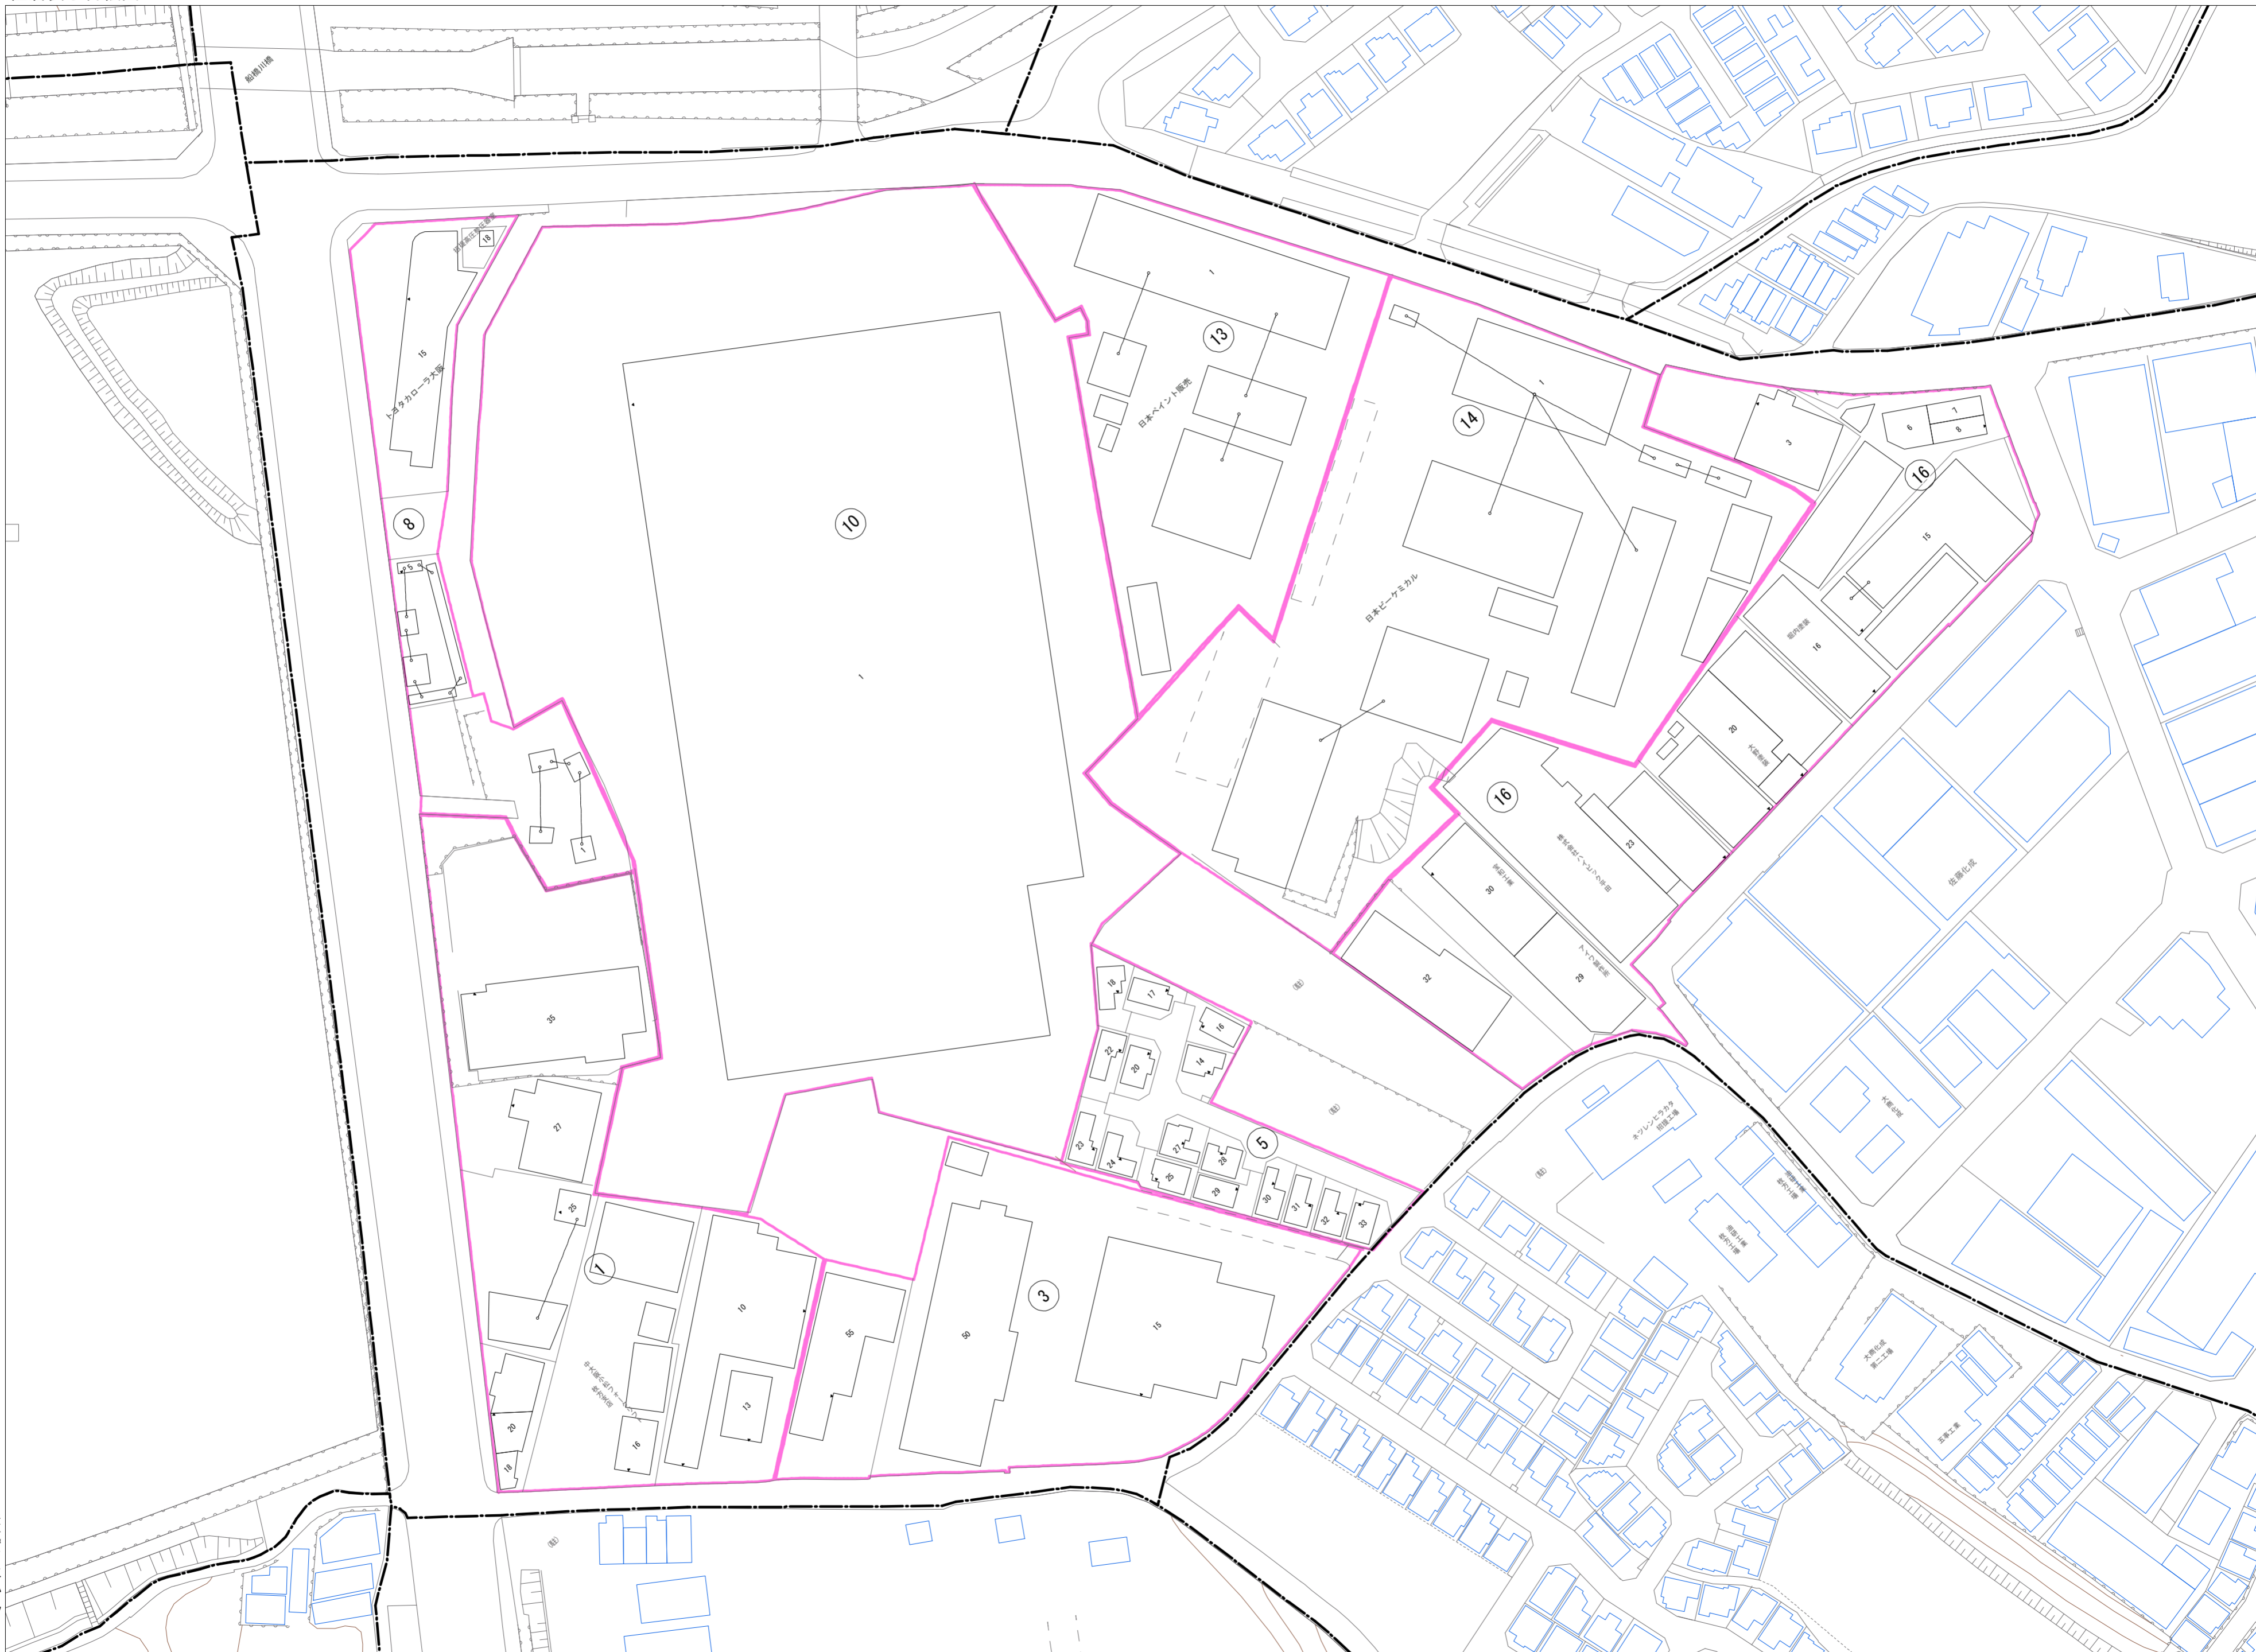

招提大谷二丁目(その1)

令和七年三月印刷

招提大谷二丁目
概見図

凡 例	
	町 界
	1 家屋及び家屋出入口 住居番号
	5-1 家屋(母体番号付き) 出入口、住居番号
	集合住宅
	街区(単独)
	街区(築地有り)
	街区番号
	同 番 記 号
	閉 境 区 画

株式会社かんこう

枚方市

1:1000