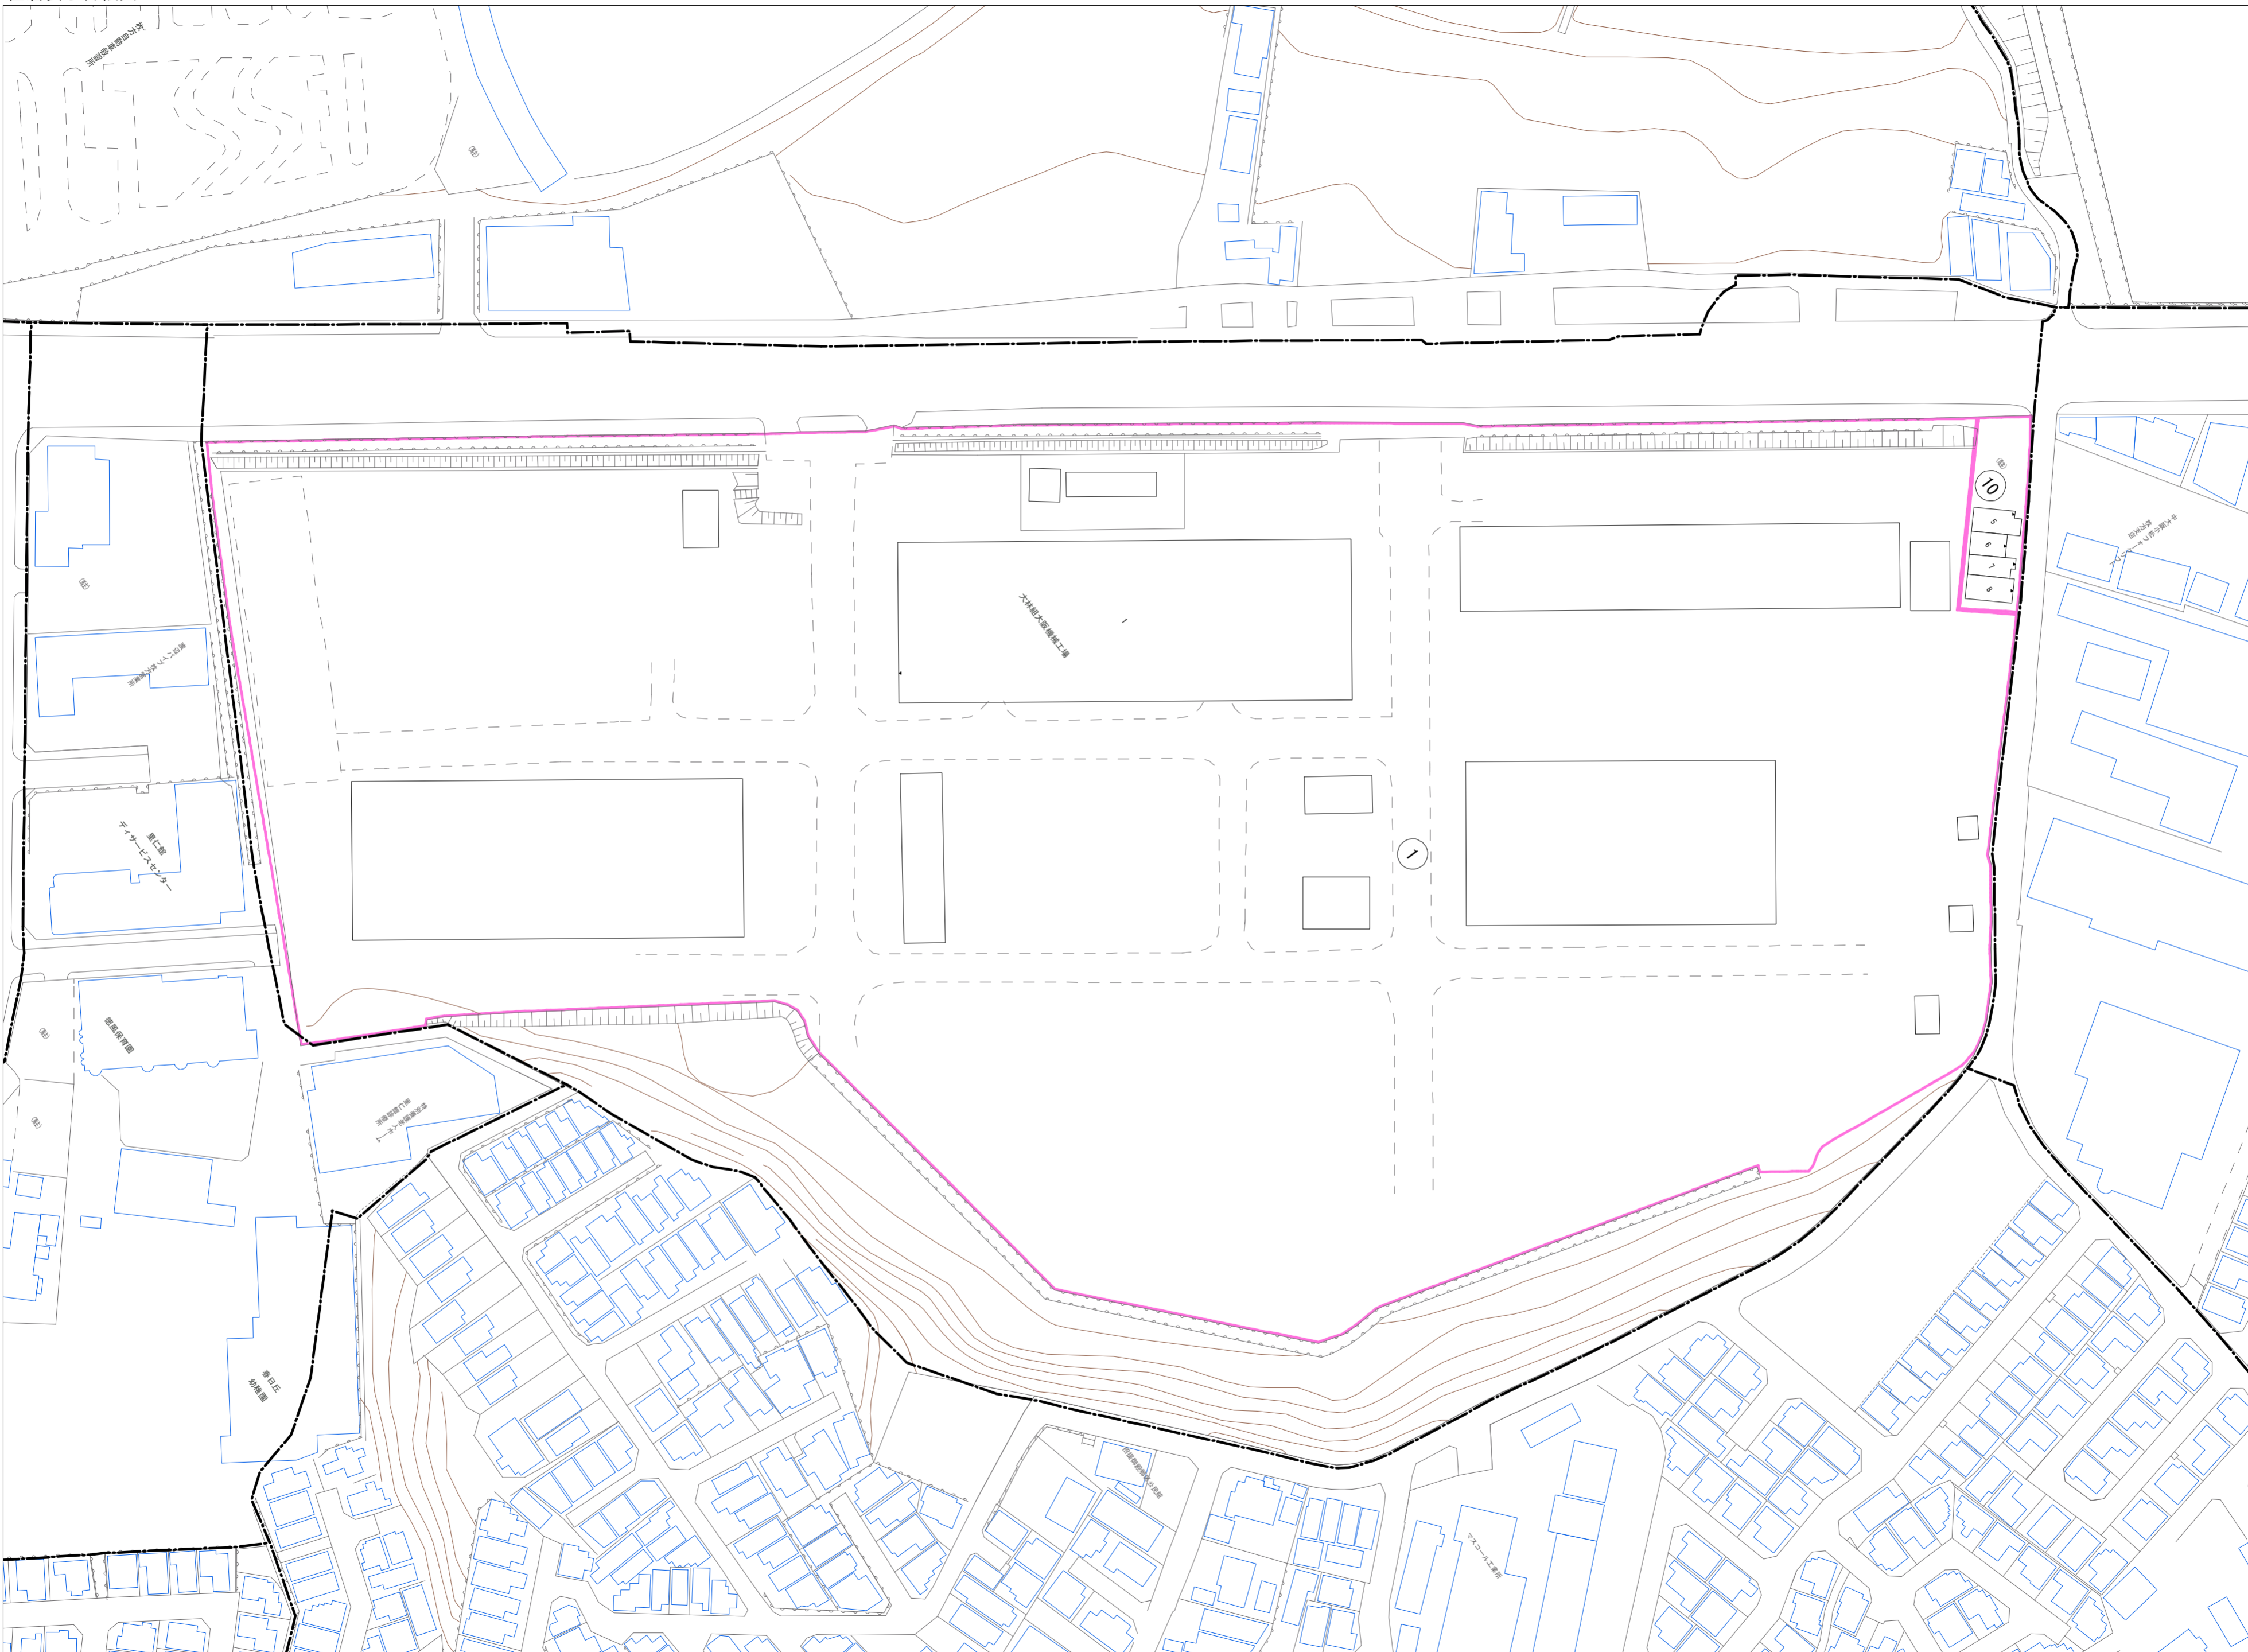

招提大谷一丁目

令和七年三月印刷

招提大谷一丁目  
概見図

凡 例	
	町 界
	家屋及び家屋出入口 住居番号
	家屋(専続管付き) 出入口、住居番号
	集合住宅
	街区(単独)
	街区(敷地有り)
	街区番号
	同管記号
	閉路区画

株式会社かんこう

枚方市

1:1000