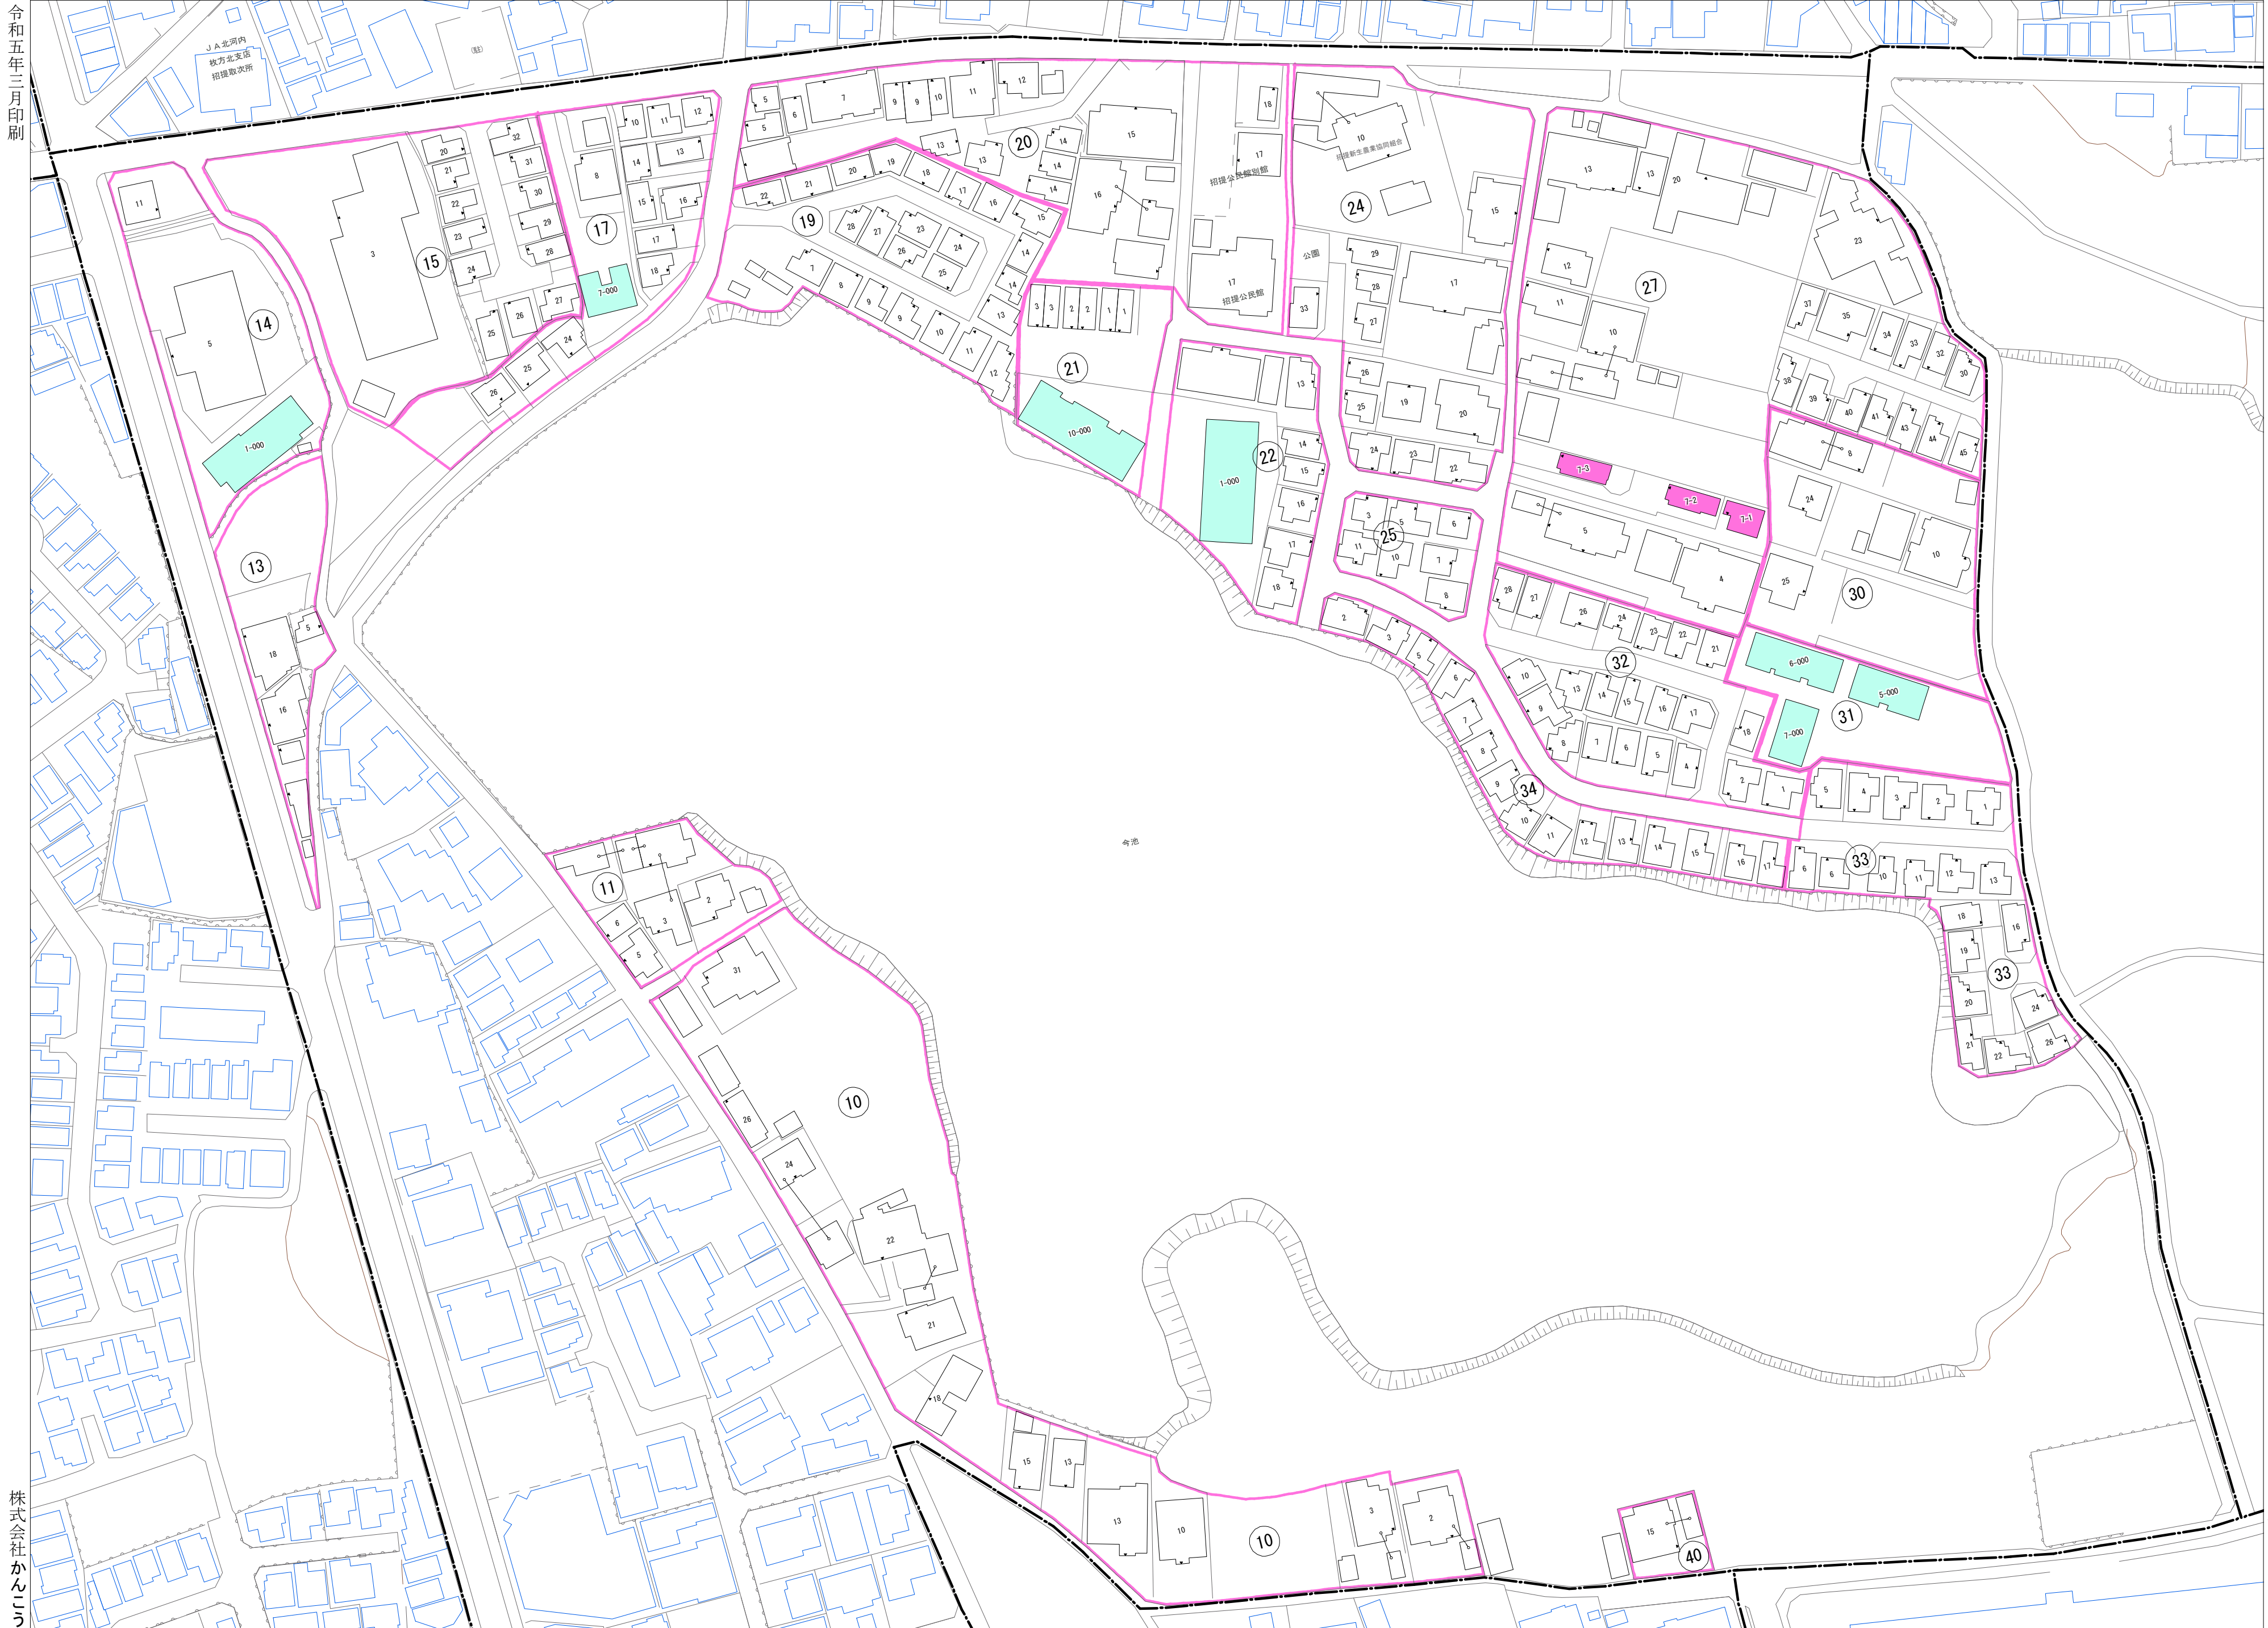

令和五年三月印刷

招提中町二丁目概見図

凡例	
	町界
	▲ 1 家屋及び家屋出入口 住居番号
	▲ 5-1 家屋(母体番号付き) 出入口、住居番号
	集合住宅
	街区(単独)
	街区(築地有り)
	街区番号
	同番号
	閉路区画

株式会社かんこ

枚方市

1:1000