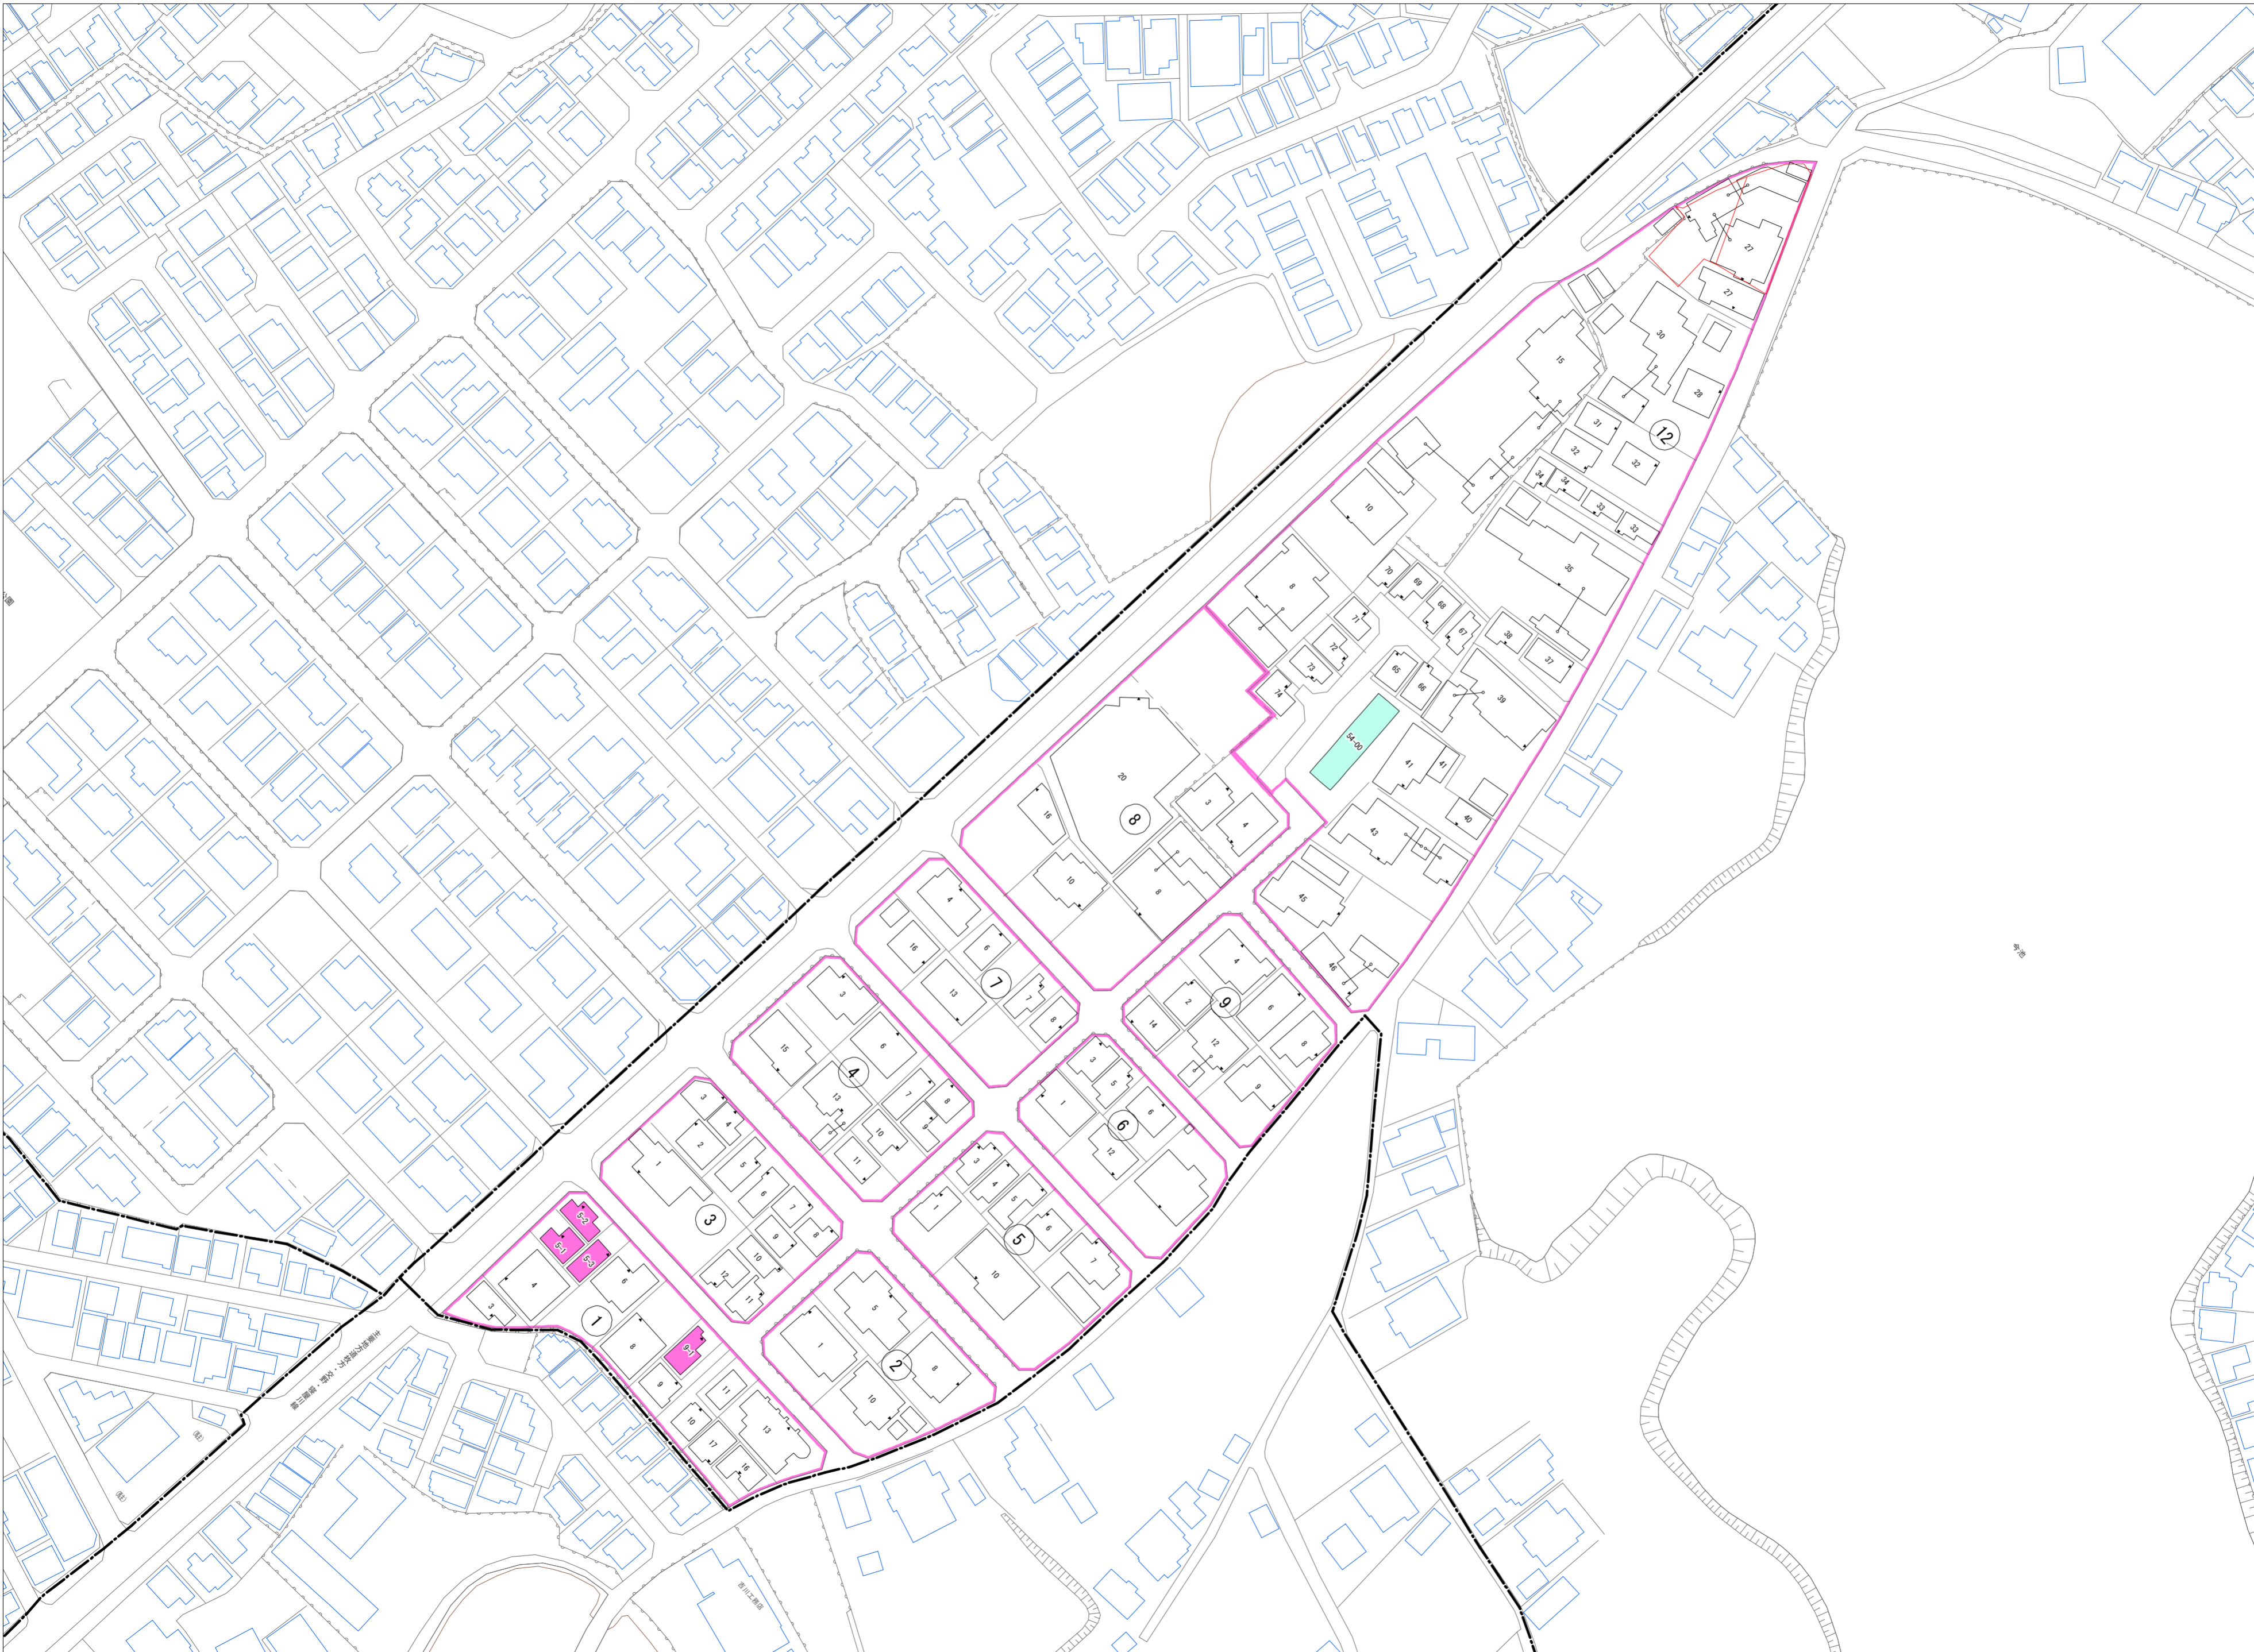

招提中町二丁目(その1)

令和七年三月印刷

招提中町二丁目
概見図

凡 例	
	町 界
	家屋及び家屋出入口 住居番号
	家屋(号棟番号付き) 出入口、住居番号
	集合住宅
	街区(単独)
	街区(敷地有り)
	街区番号
	同 番 記 号
	閉 境 区 画

株式会社かんこう

枚方市

1:1000