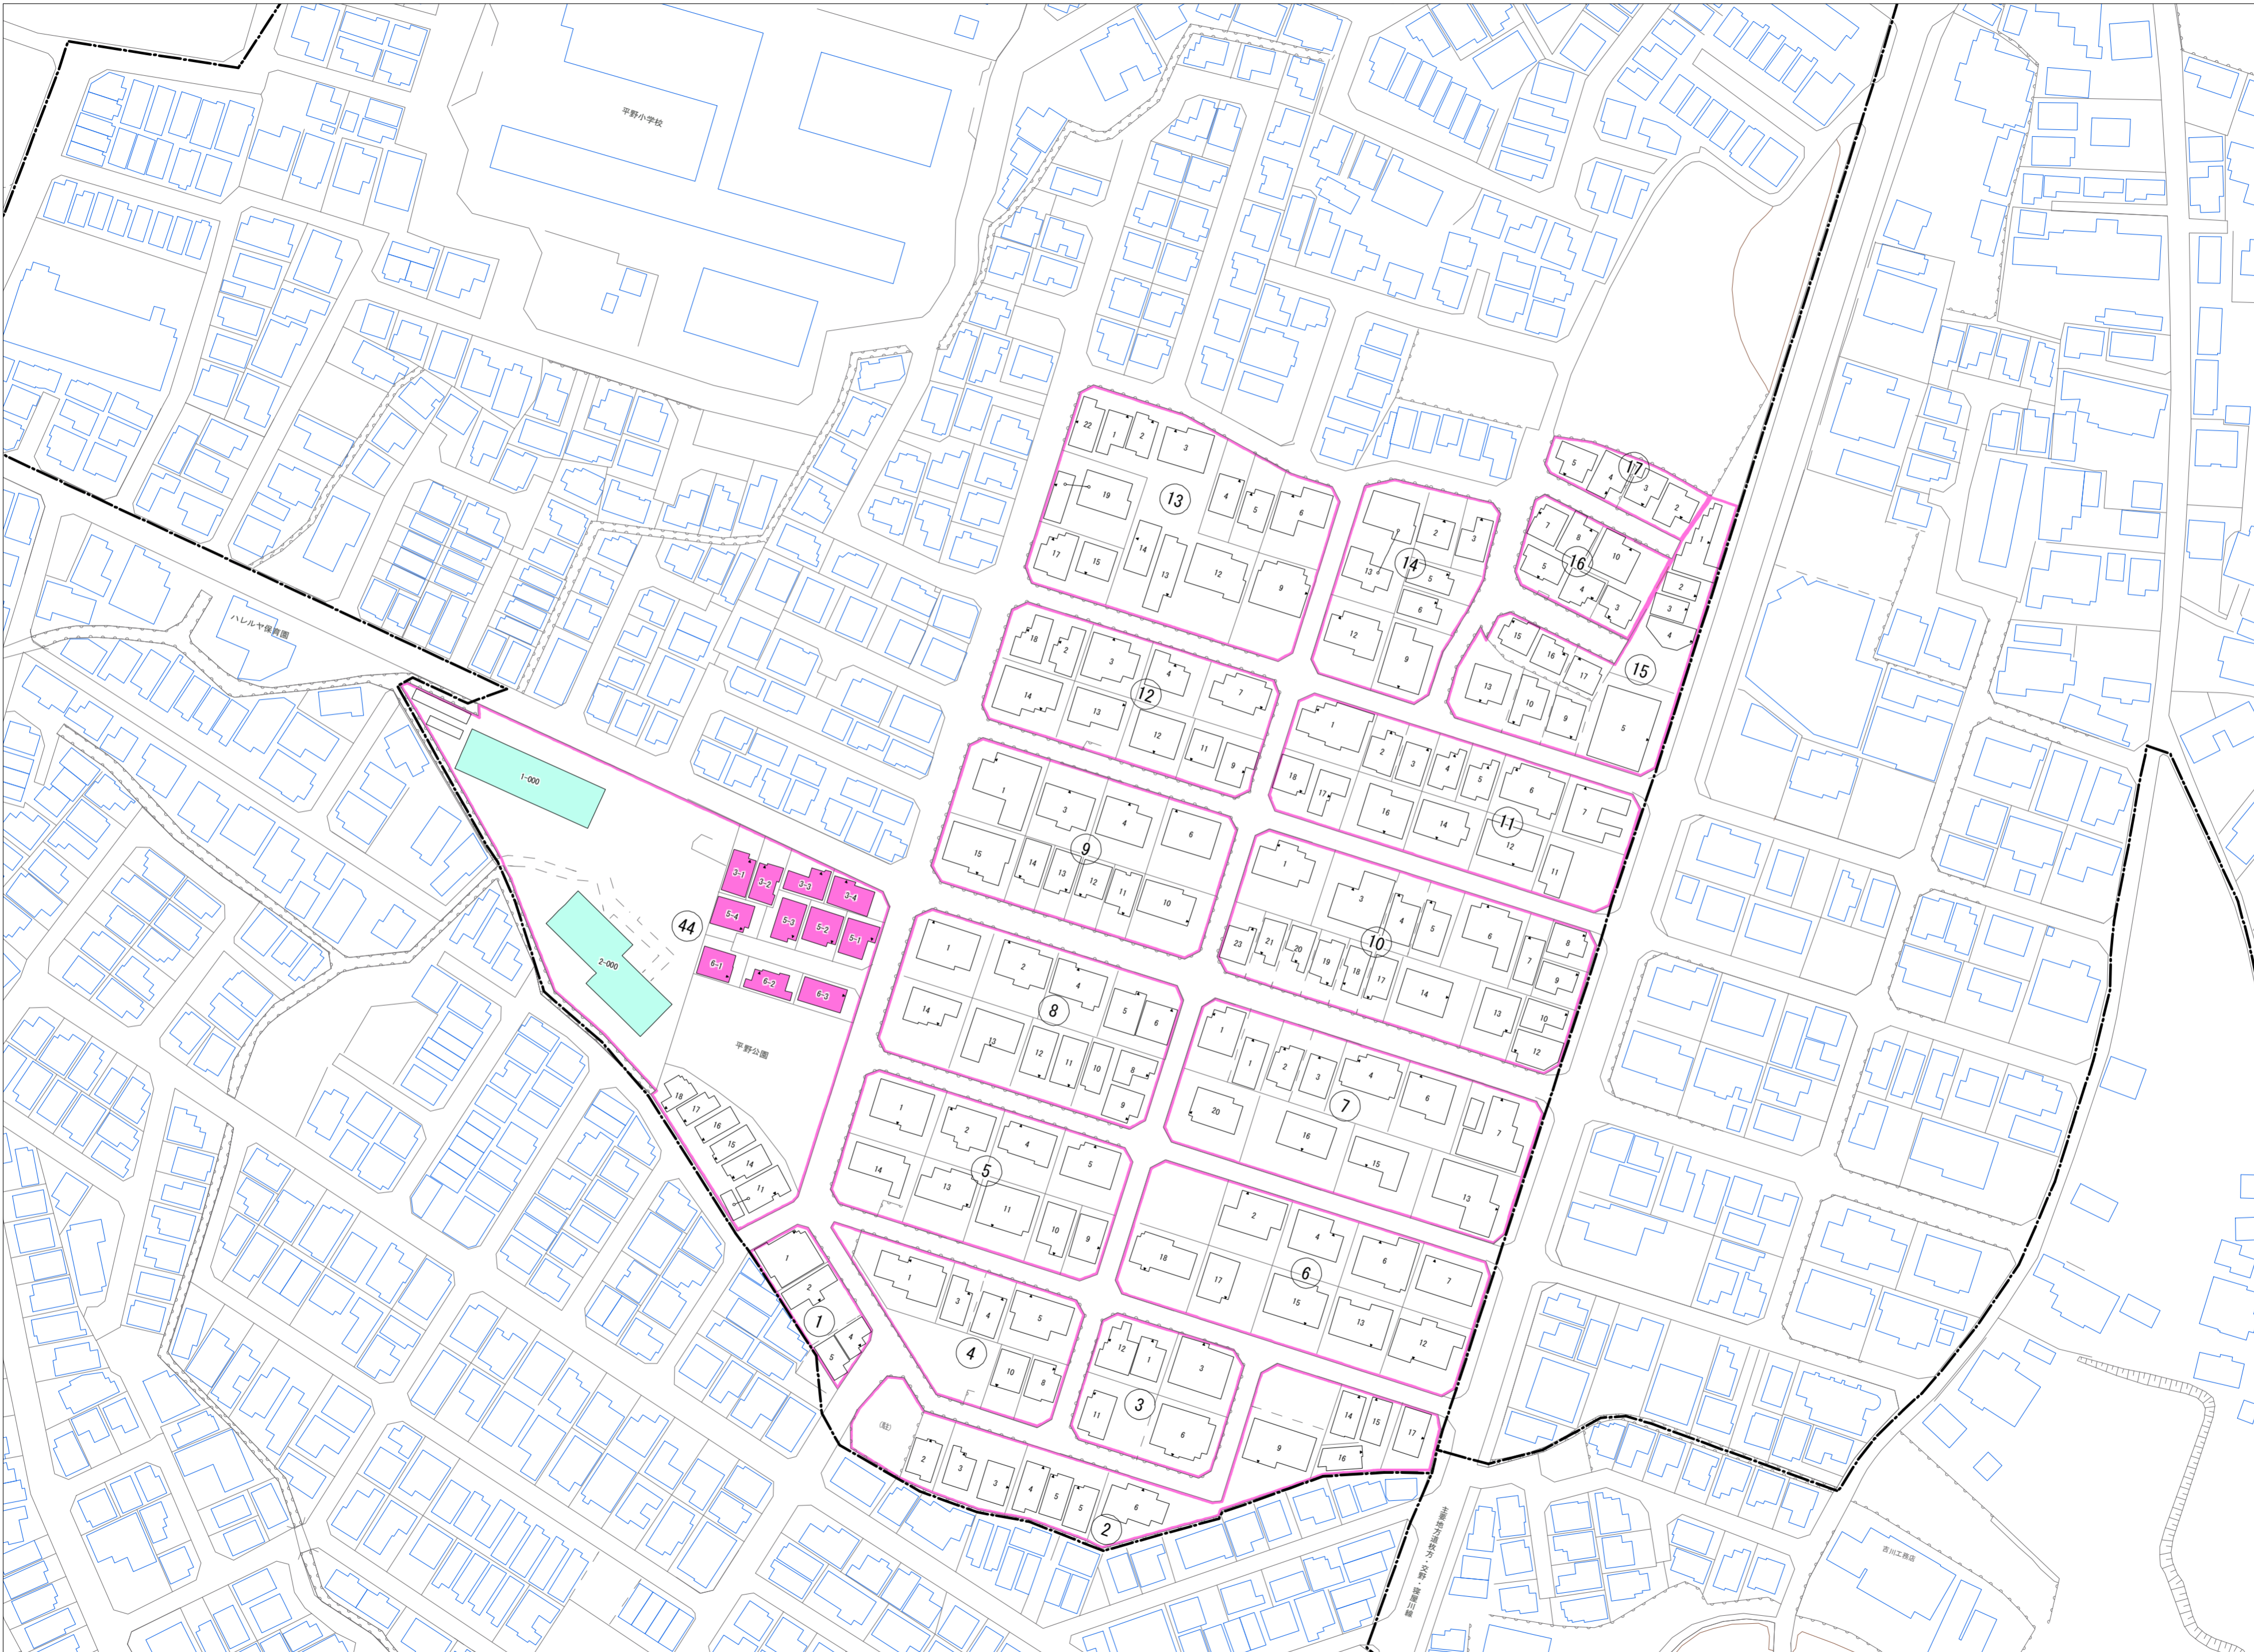

招提中町一丁目(その1)

令和七年三月印刷

招提中町一丁目
概見図

凡 例	
	町 界
	▲ 1 家屋及び家屋出入口 住居番号
	▲ 5-1 家屋(専続管付き) 出入口、住居番号
	集合住宅
	街区(単独)
	街区(空地有り)
	街区番号
	同 番 記 号
	閉 境 区 画

株式会社かんこ

枚方市

1:1000