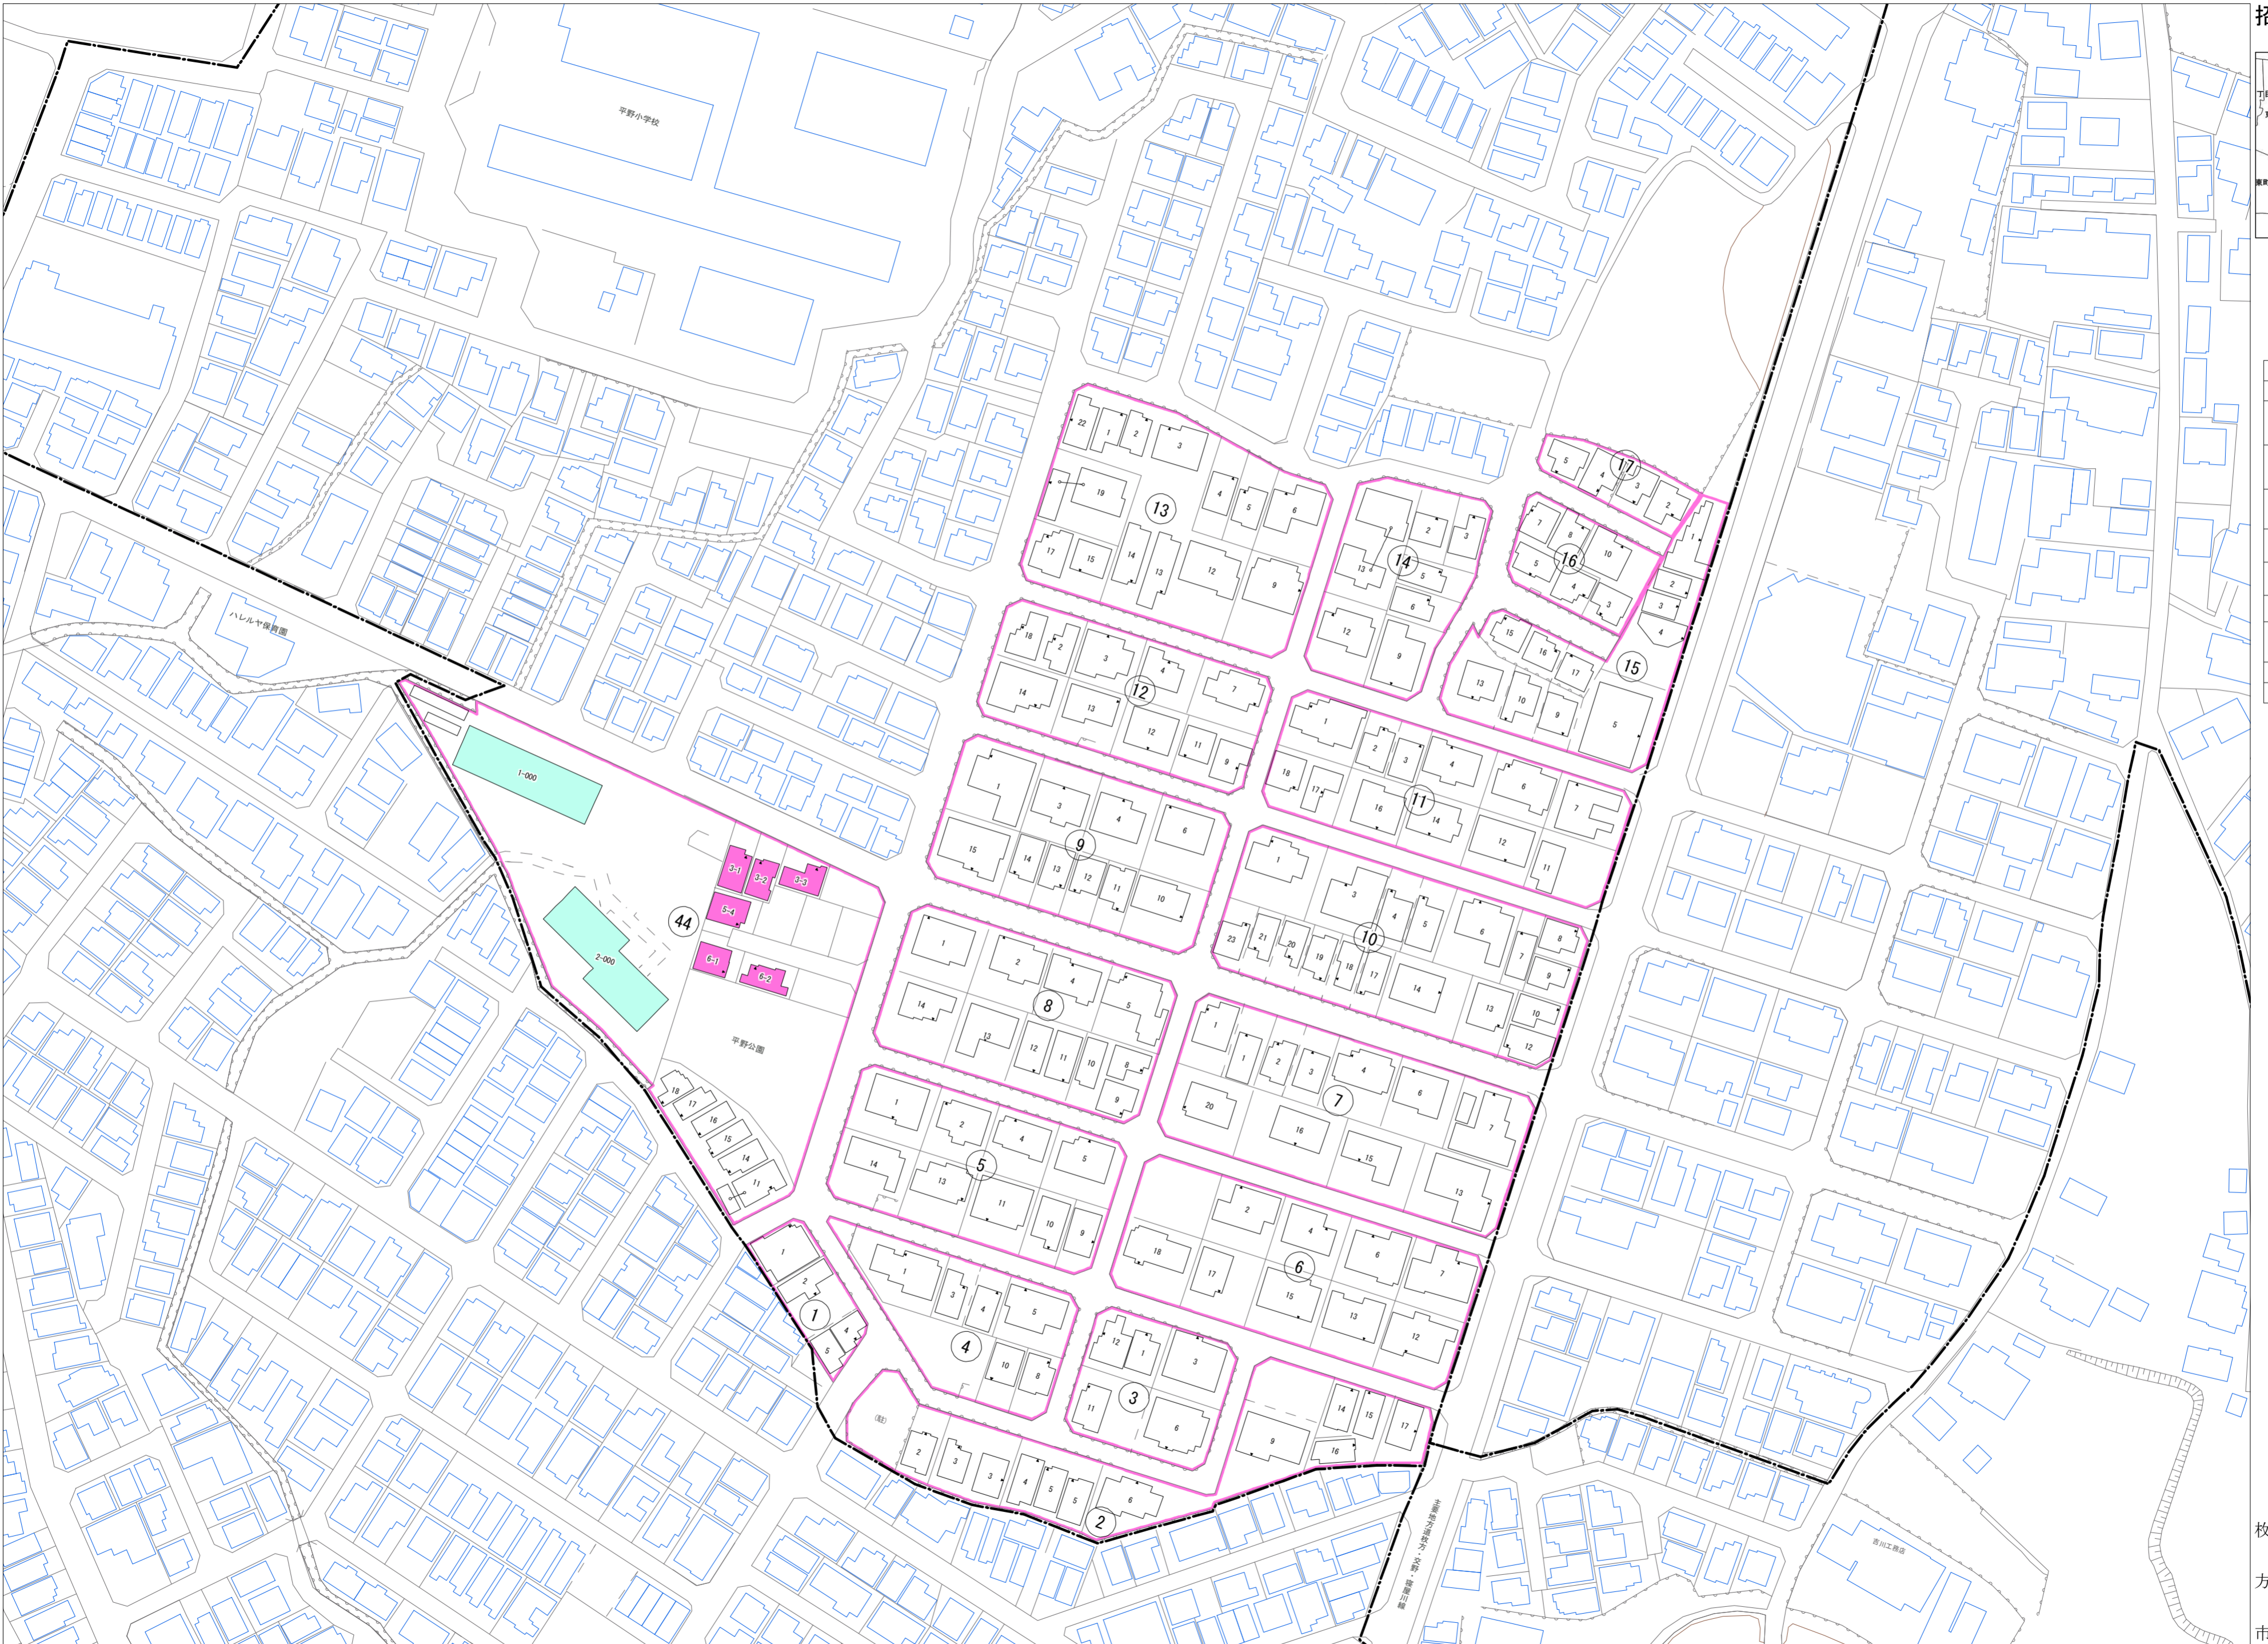

招提中町一丁目(その1)

令和五年三月印刷

招提中町一丁目
概見図

凡 例	
	町 界
	1 家屋及び家屋出入口 住居番号
	5-1 家屋(専続管付き) 出入口、住居番号
	集合住宅
	街区(単独)
	街区(築地有り)
	街区番号
	同 番 記 号
	閉 境 区 画

株式会社かんこ

枚方市

1:1000