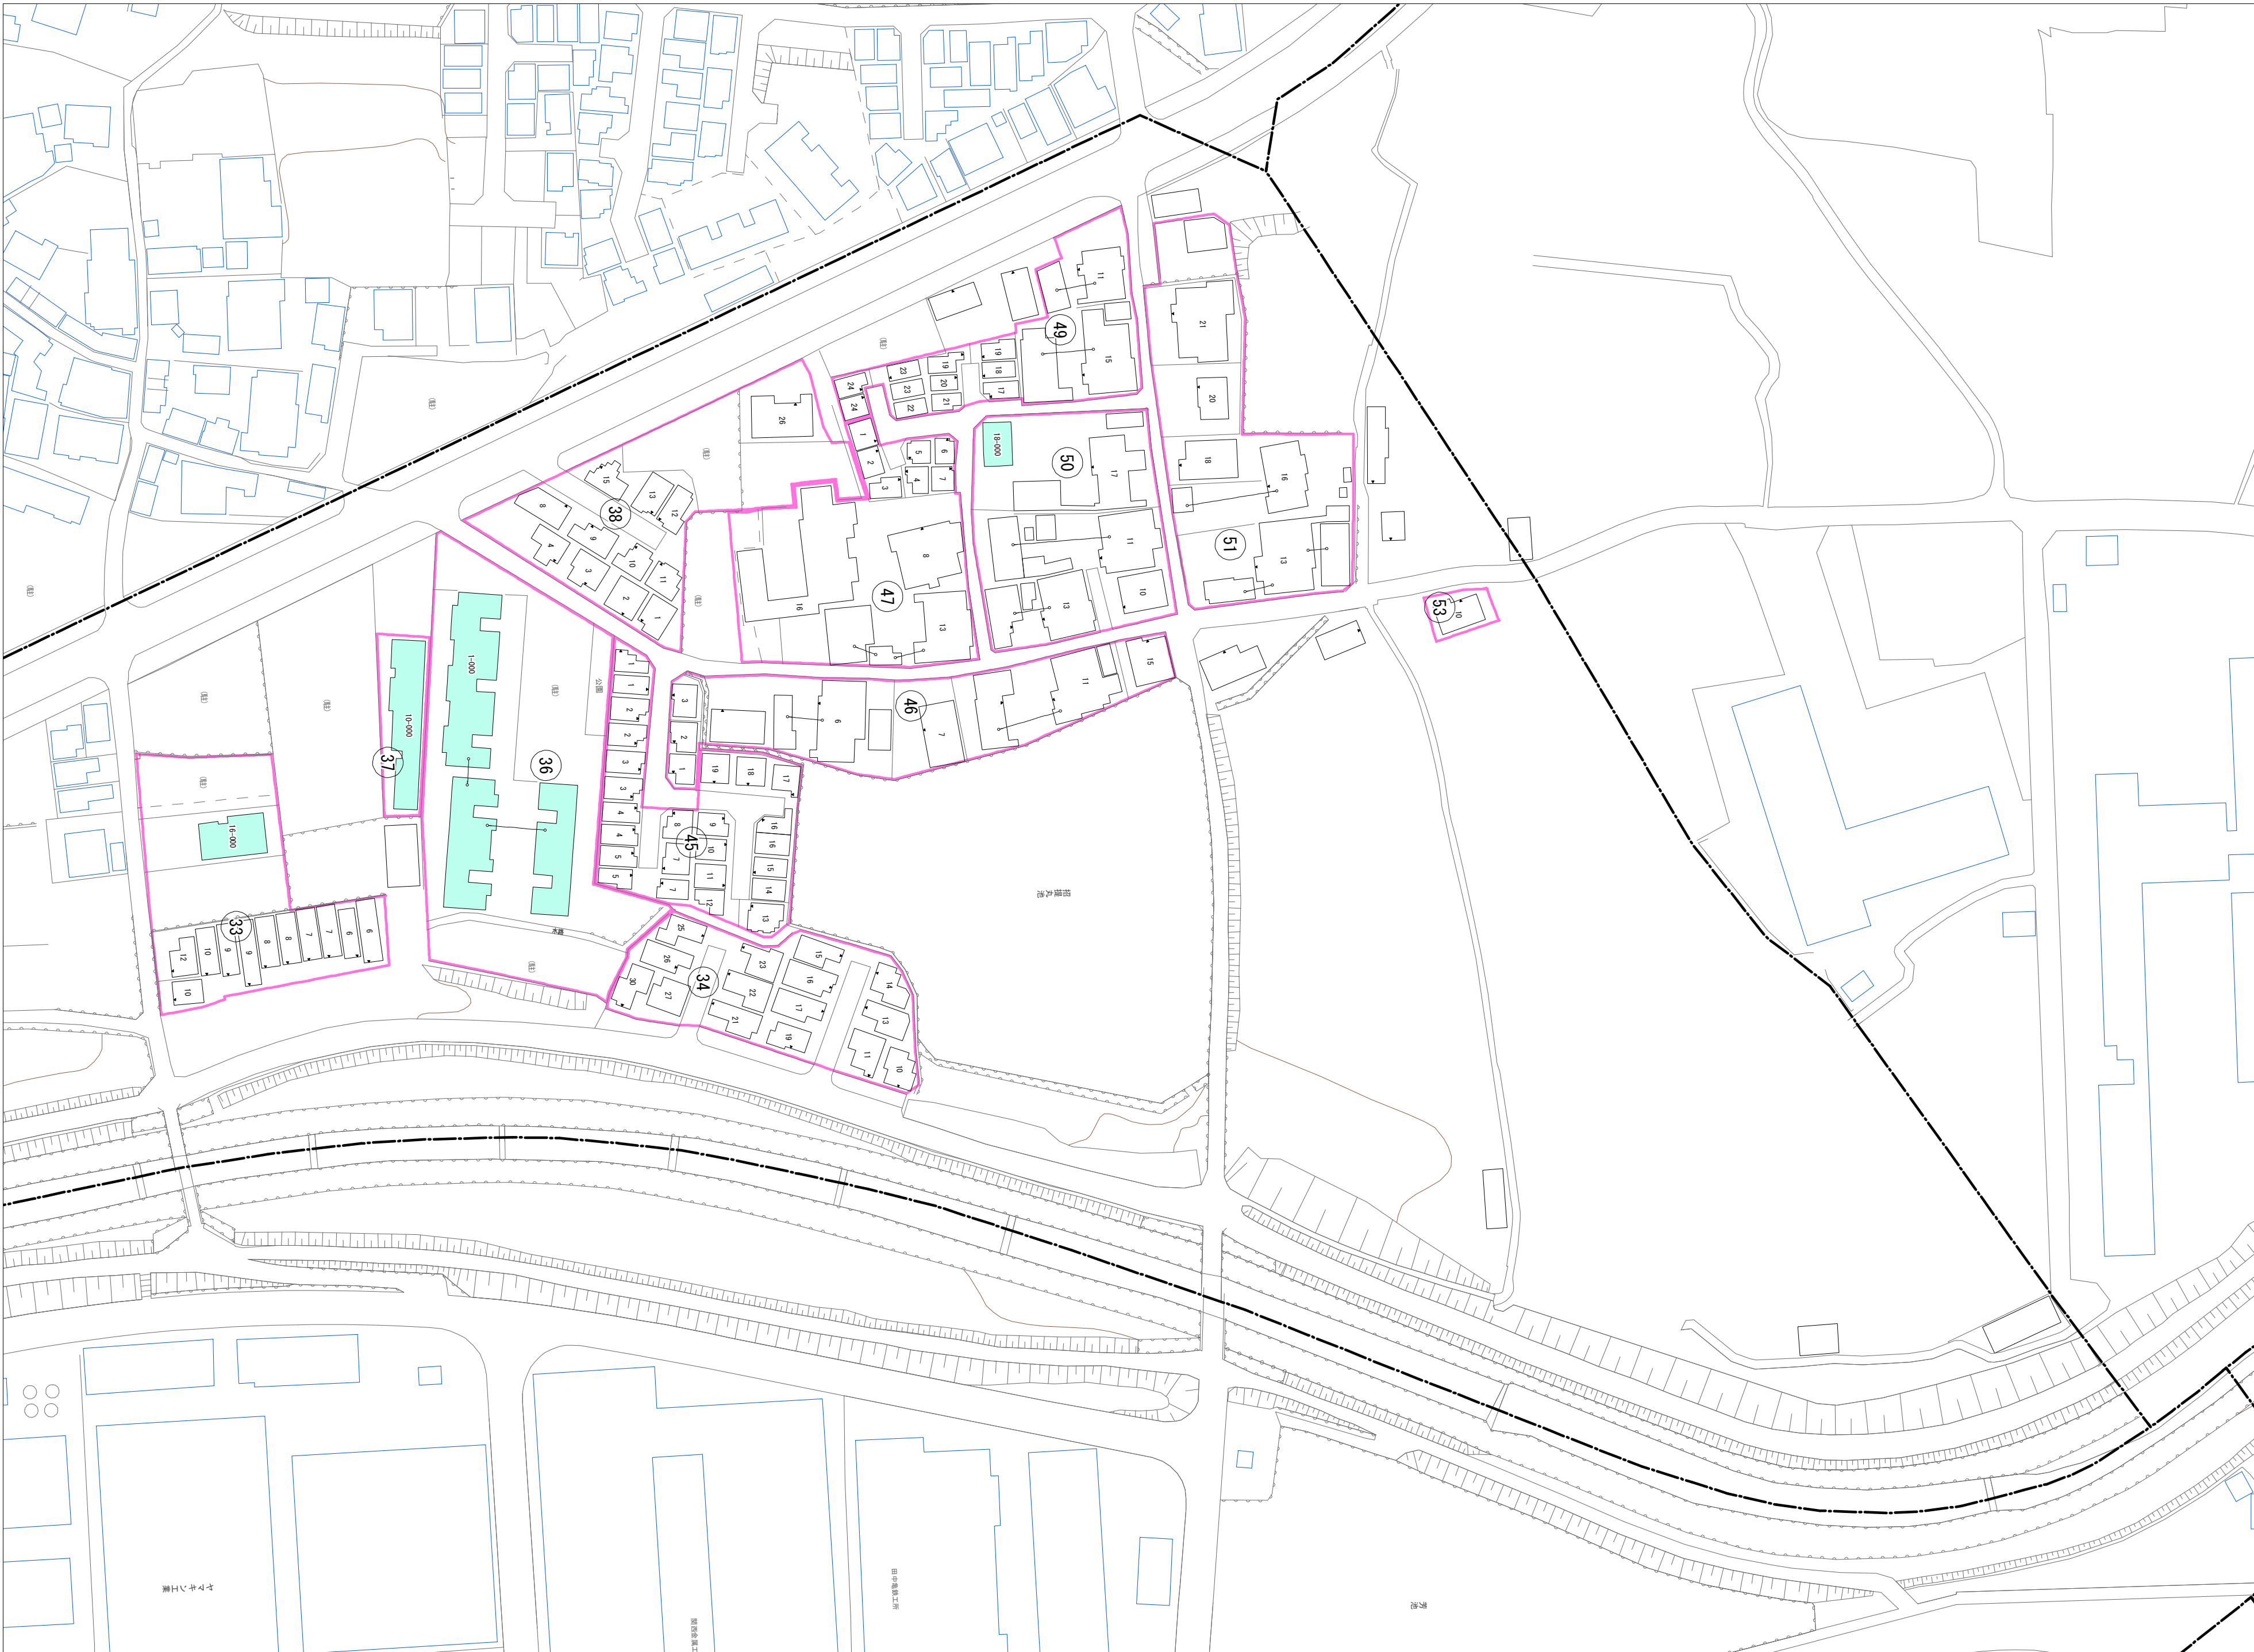

令和五年三月印刷

招提元町四丁目
概見図

凡 例	
	町 界
	家屋及び家屋出入口 住居番号
	家屋(母体番号付き) 出入口、住居番号
	集合住宅
	街区(単独)
	街区(敷地有り)
	街区番号
	同番号
	閉路区画

株式会社かんこう

枚方市

1:1000

0 10 20 30 40 50 60 70 80 90 100 (m)