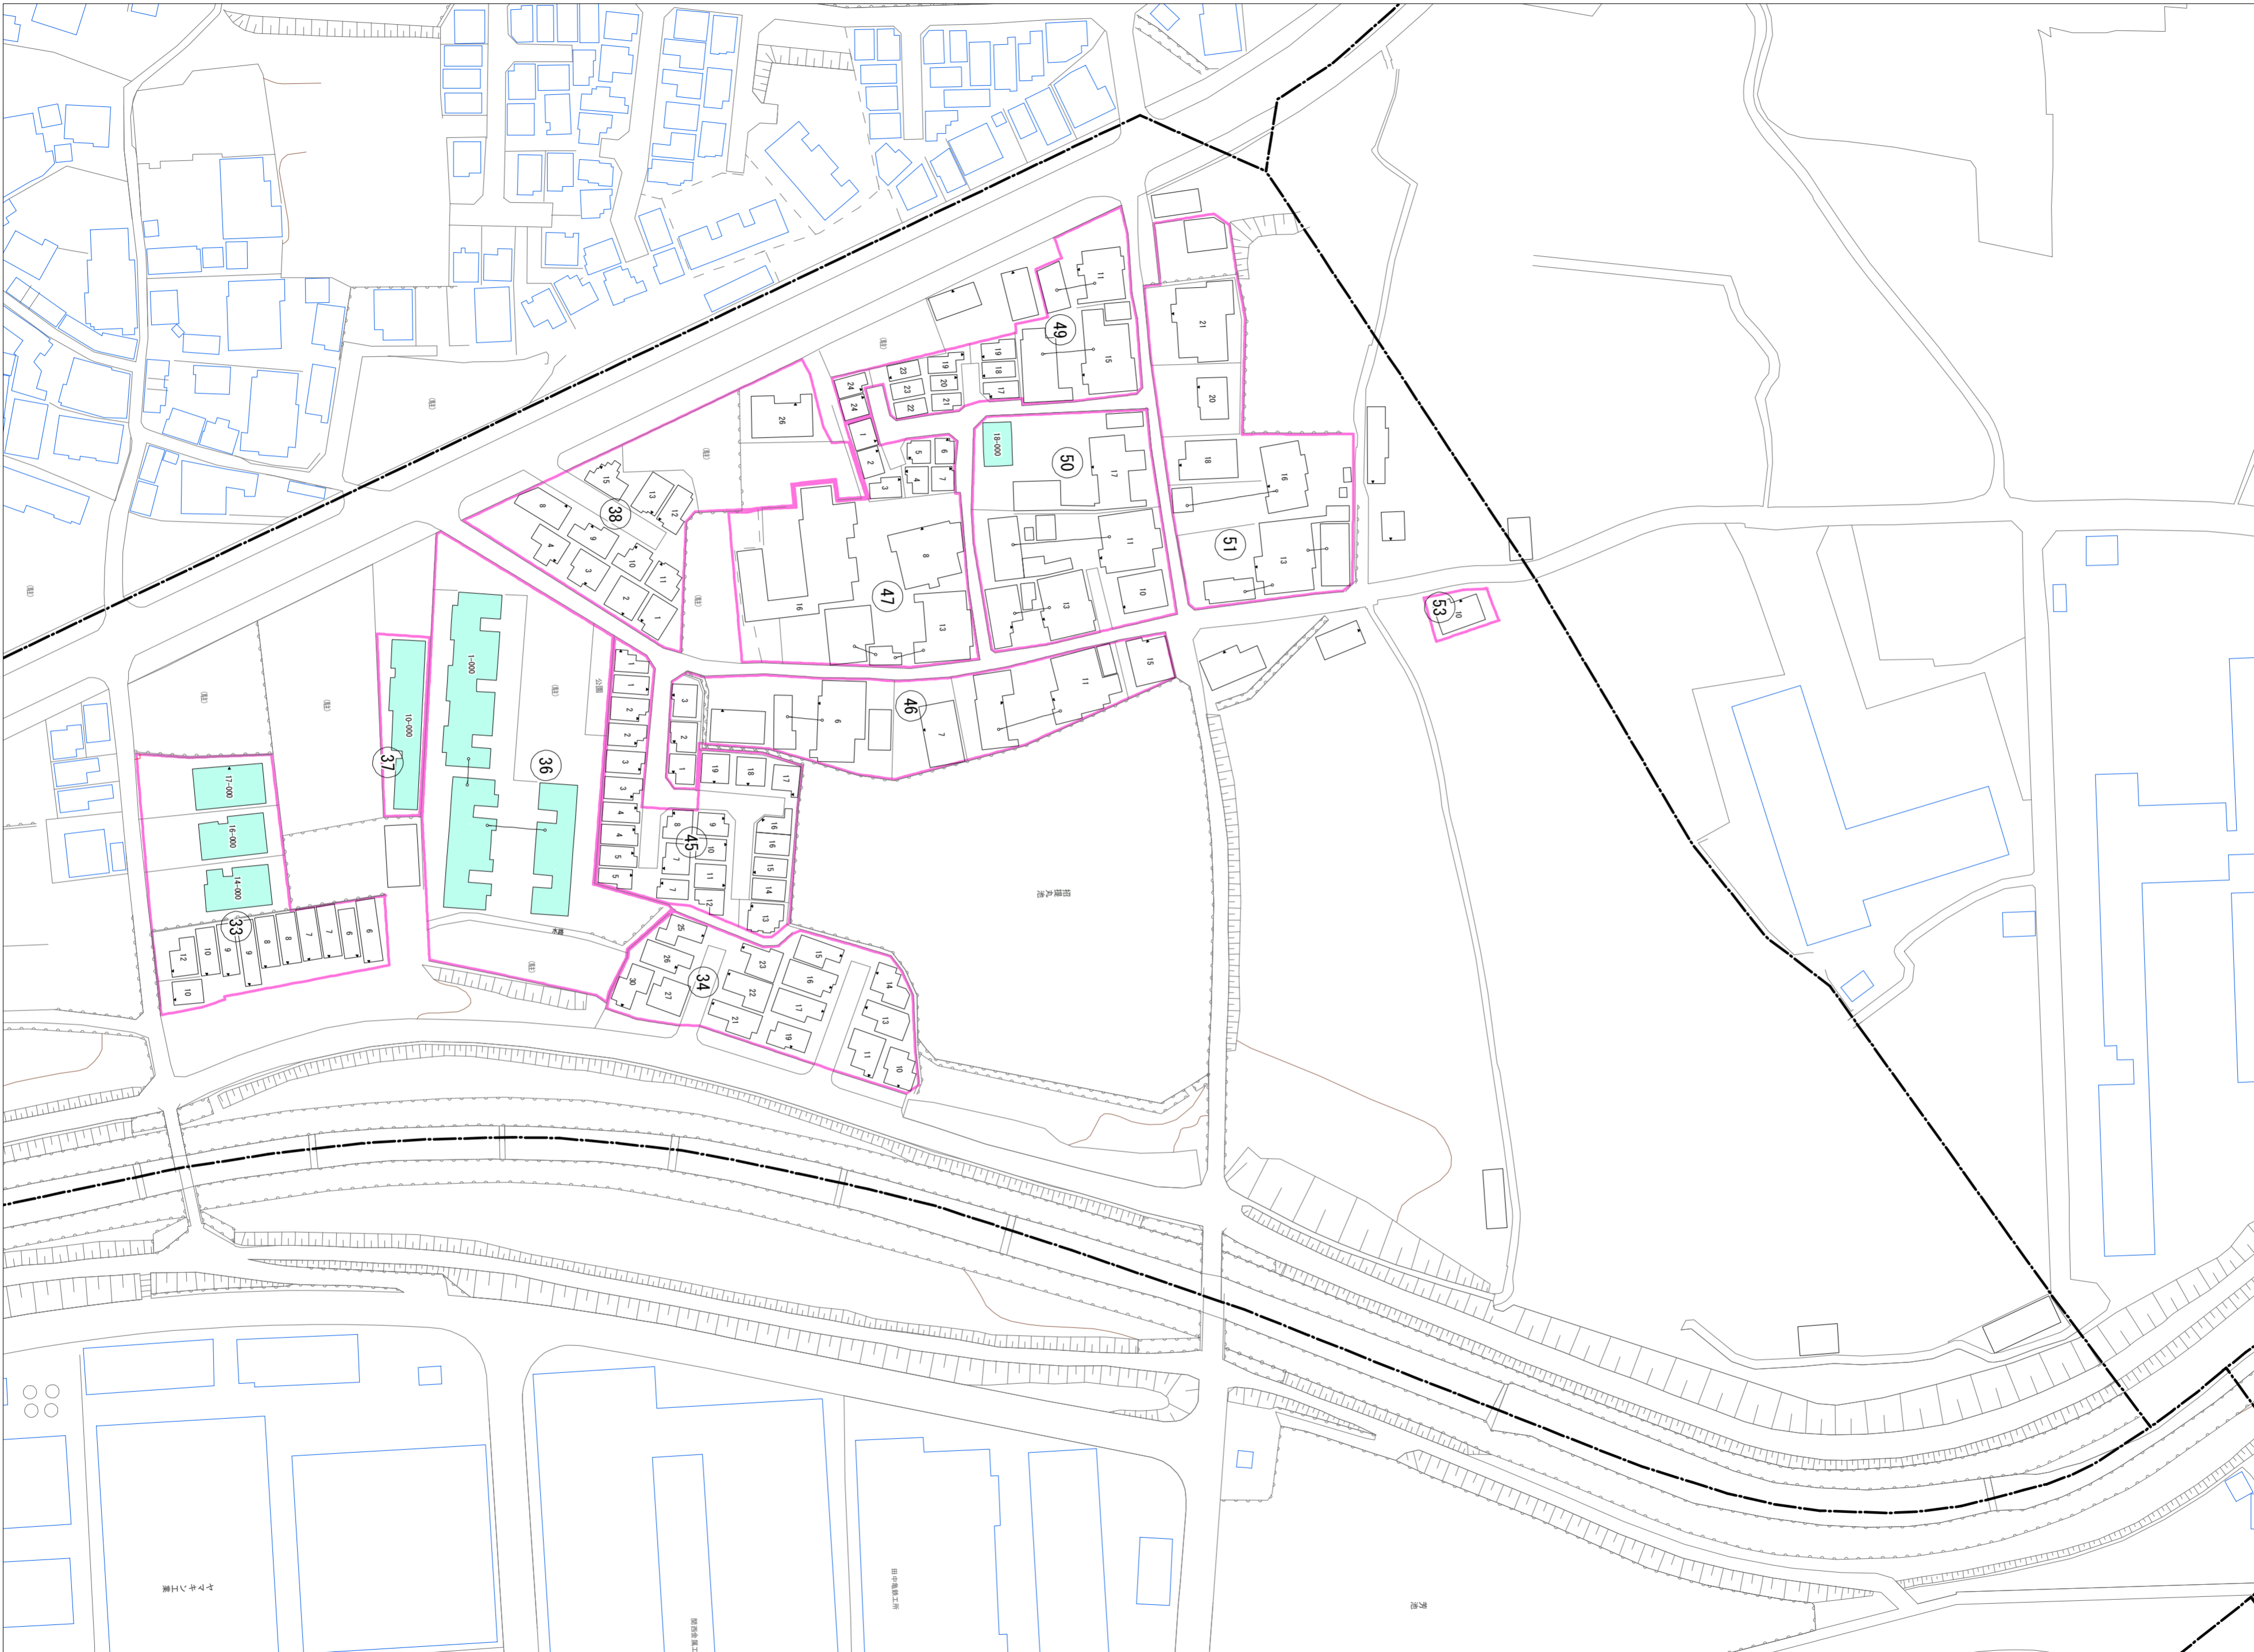

令和七年三月印刷

招提元町四丁目
概見図

凡 例	
	町 界
	家屋及び家屋出入口 住居番号
	家屋(専続管付き) 出入口、住居番号
	集合住宅
	街区(単独)
	街区(敷地有り)
	街区番号
	同管記号
	閉路区画

株式会社かんこう

枚方市

1:1000