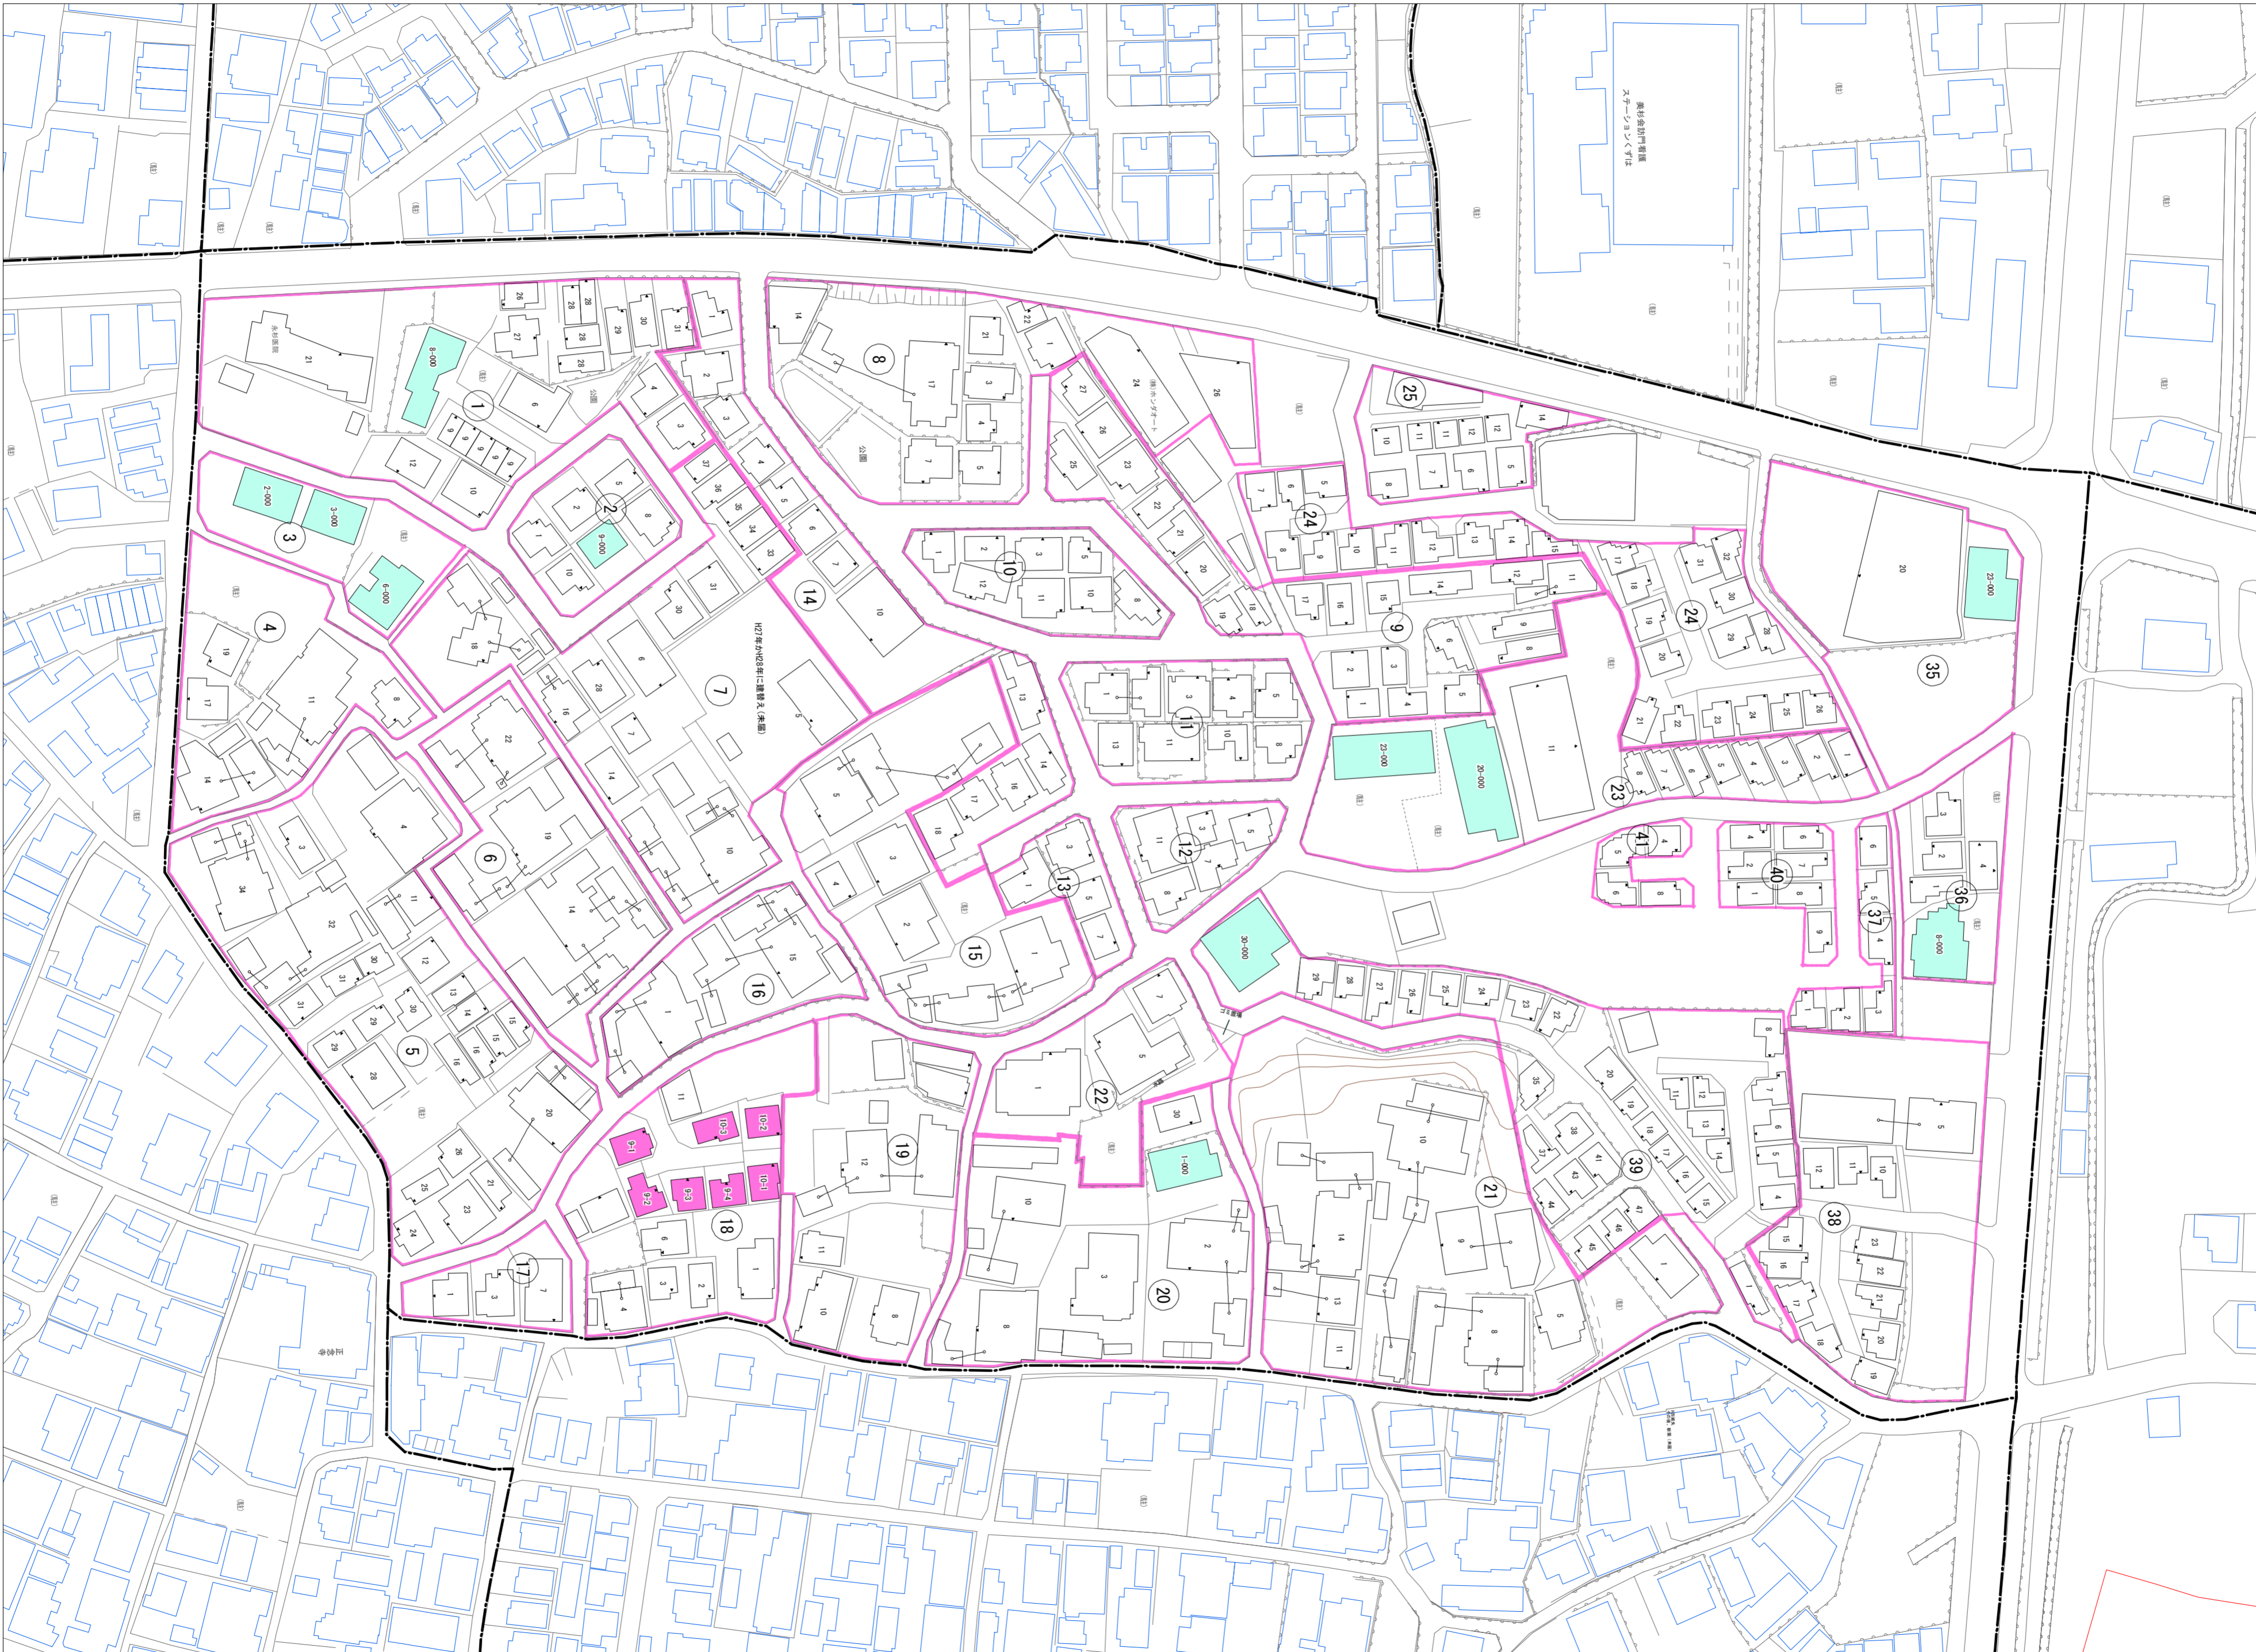

招提元町二丁目

招提元町二丁目
概見図

| 凡例 | |
|-------|-----------------------|
| --- | 町界 |
| ▲ 1 | 家屋及び家屋出入口 住居番号 |
| ▲ 5-1 | 家屋(母体管付き) 出入口、住居番号 |
| ■ | 集合住宅 |
| □ | 街区(単独) |
| □ | 街区(敷地有り) |
| Ⓚ | 街区番号 |
| ○ | 同管記号 |
| — | 閉路区画 |

令和七年三月印刷

株式会社かんこ

枚方市

1:1000