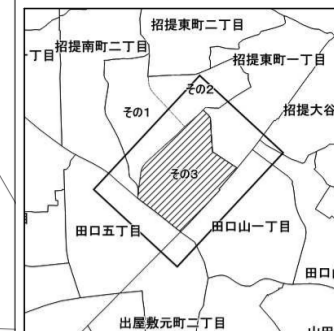

令和五年三月印刷

招提南町三丁目 概見図

凡 例	
---	町 界
▲ 1	家屋及び家屋出入口 住 居 番 号
▲ 5-1	家屋(号棟番付き) 出入口、住居番号
■	集合住宅
□	街区(単独)
□	街区(築地有り)
Ⓚ	街区番号
○	同 番 記 号
—	閉 境 区 画

株式会社かんこう

枚方市

1:1000