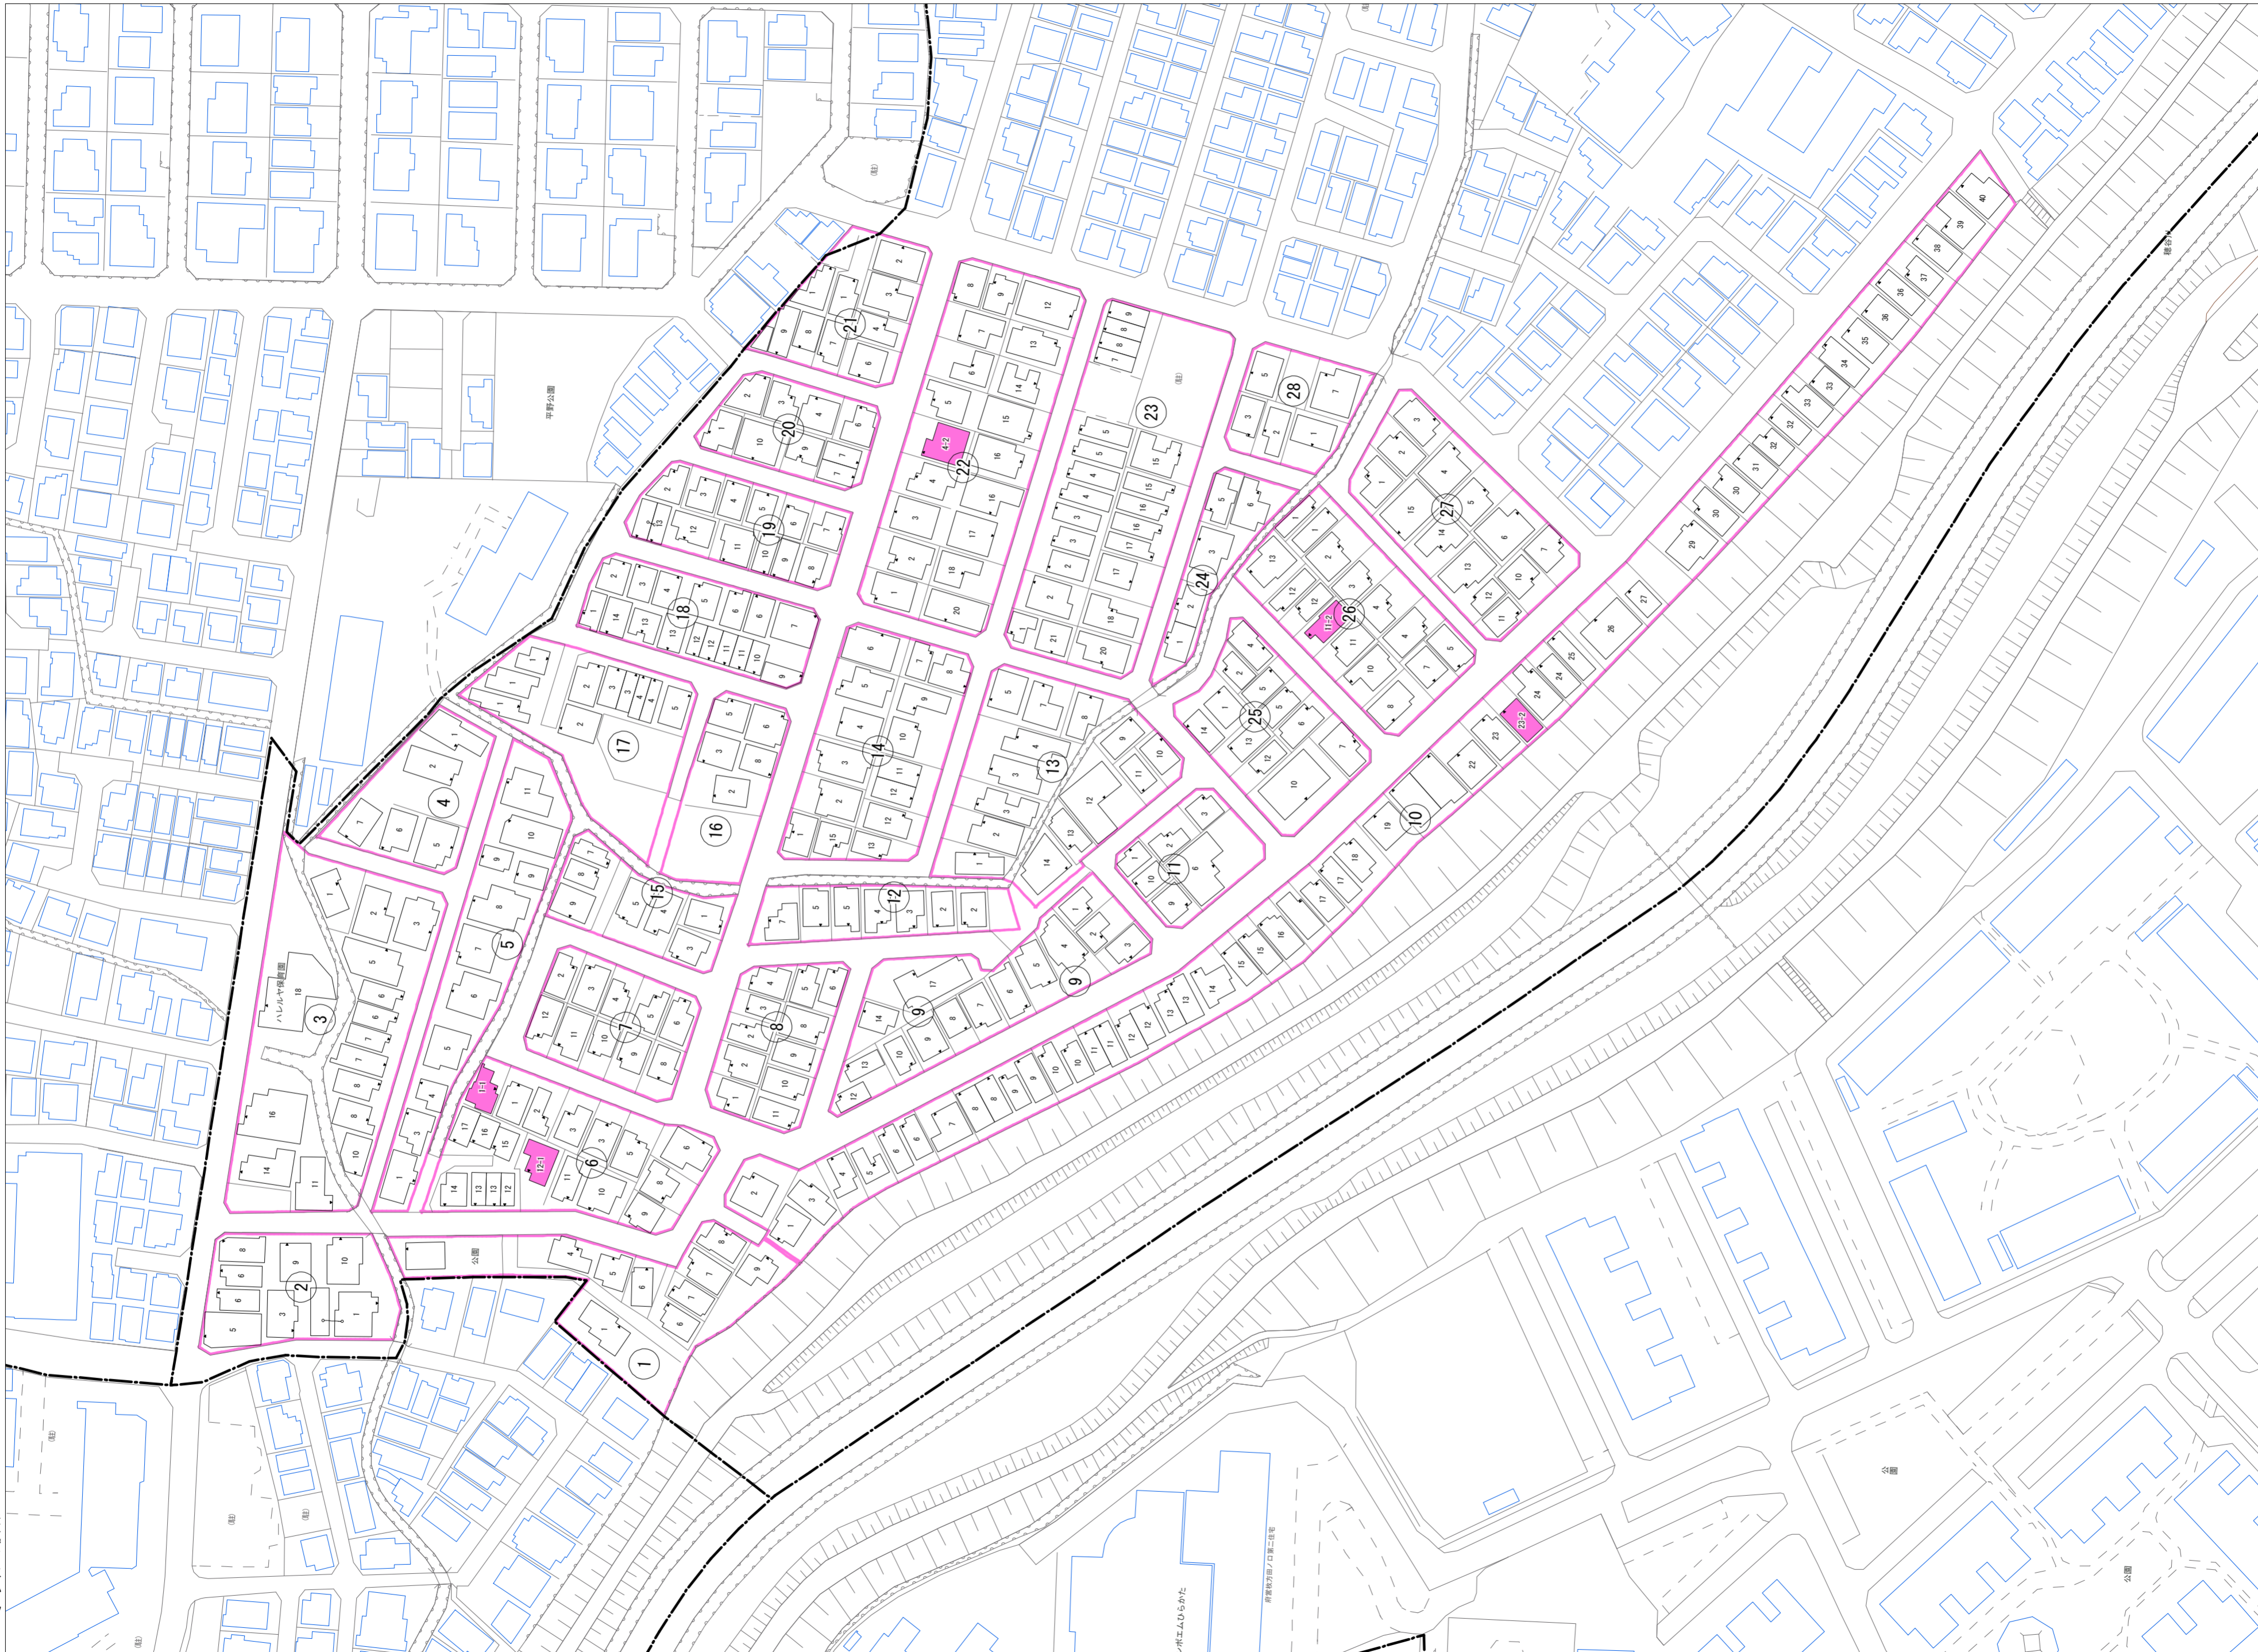

令和五年三月印刷

招提南町一丁目概見図

凡 例	
	町 界
	1 家屋及び家屋出入口 住居番号
	5-1 家屋(専続管付き) 出入口、住居番号
	集合住宅
	街区(単独)
	街区(築地有り)
	街区番号
	同管記号
	閉路区画

株式会社かんこう

枚方市

1:1000