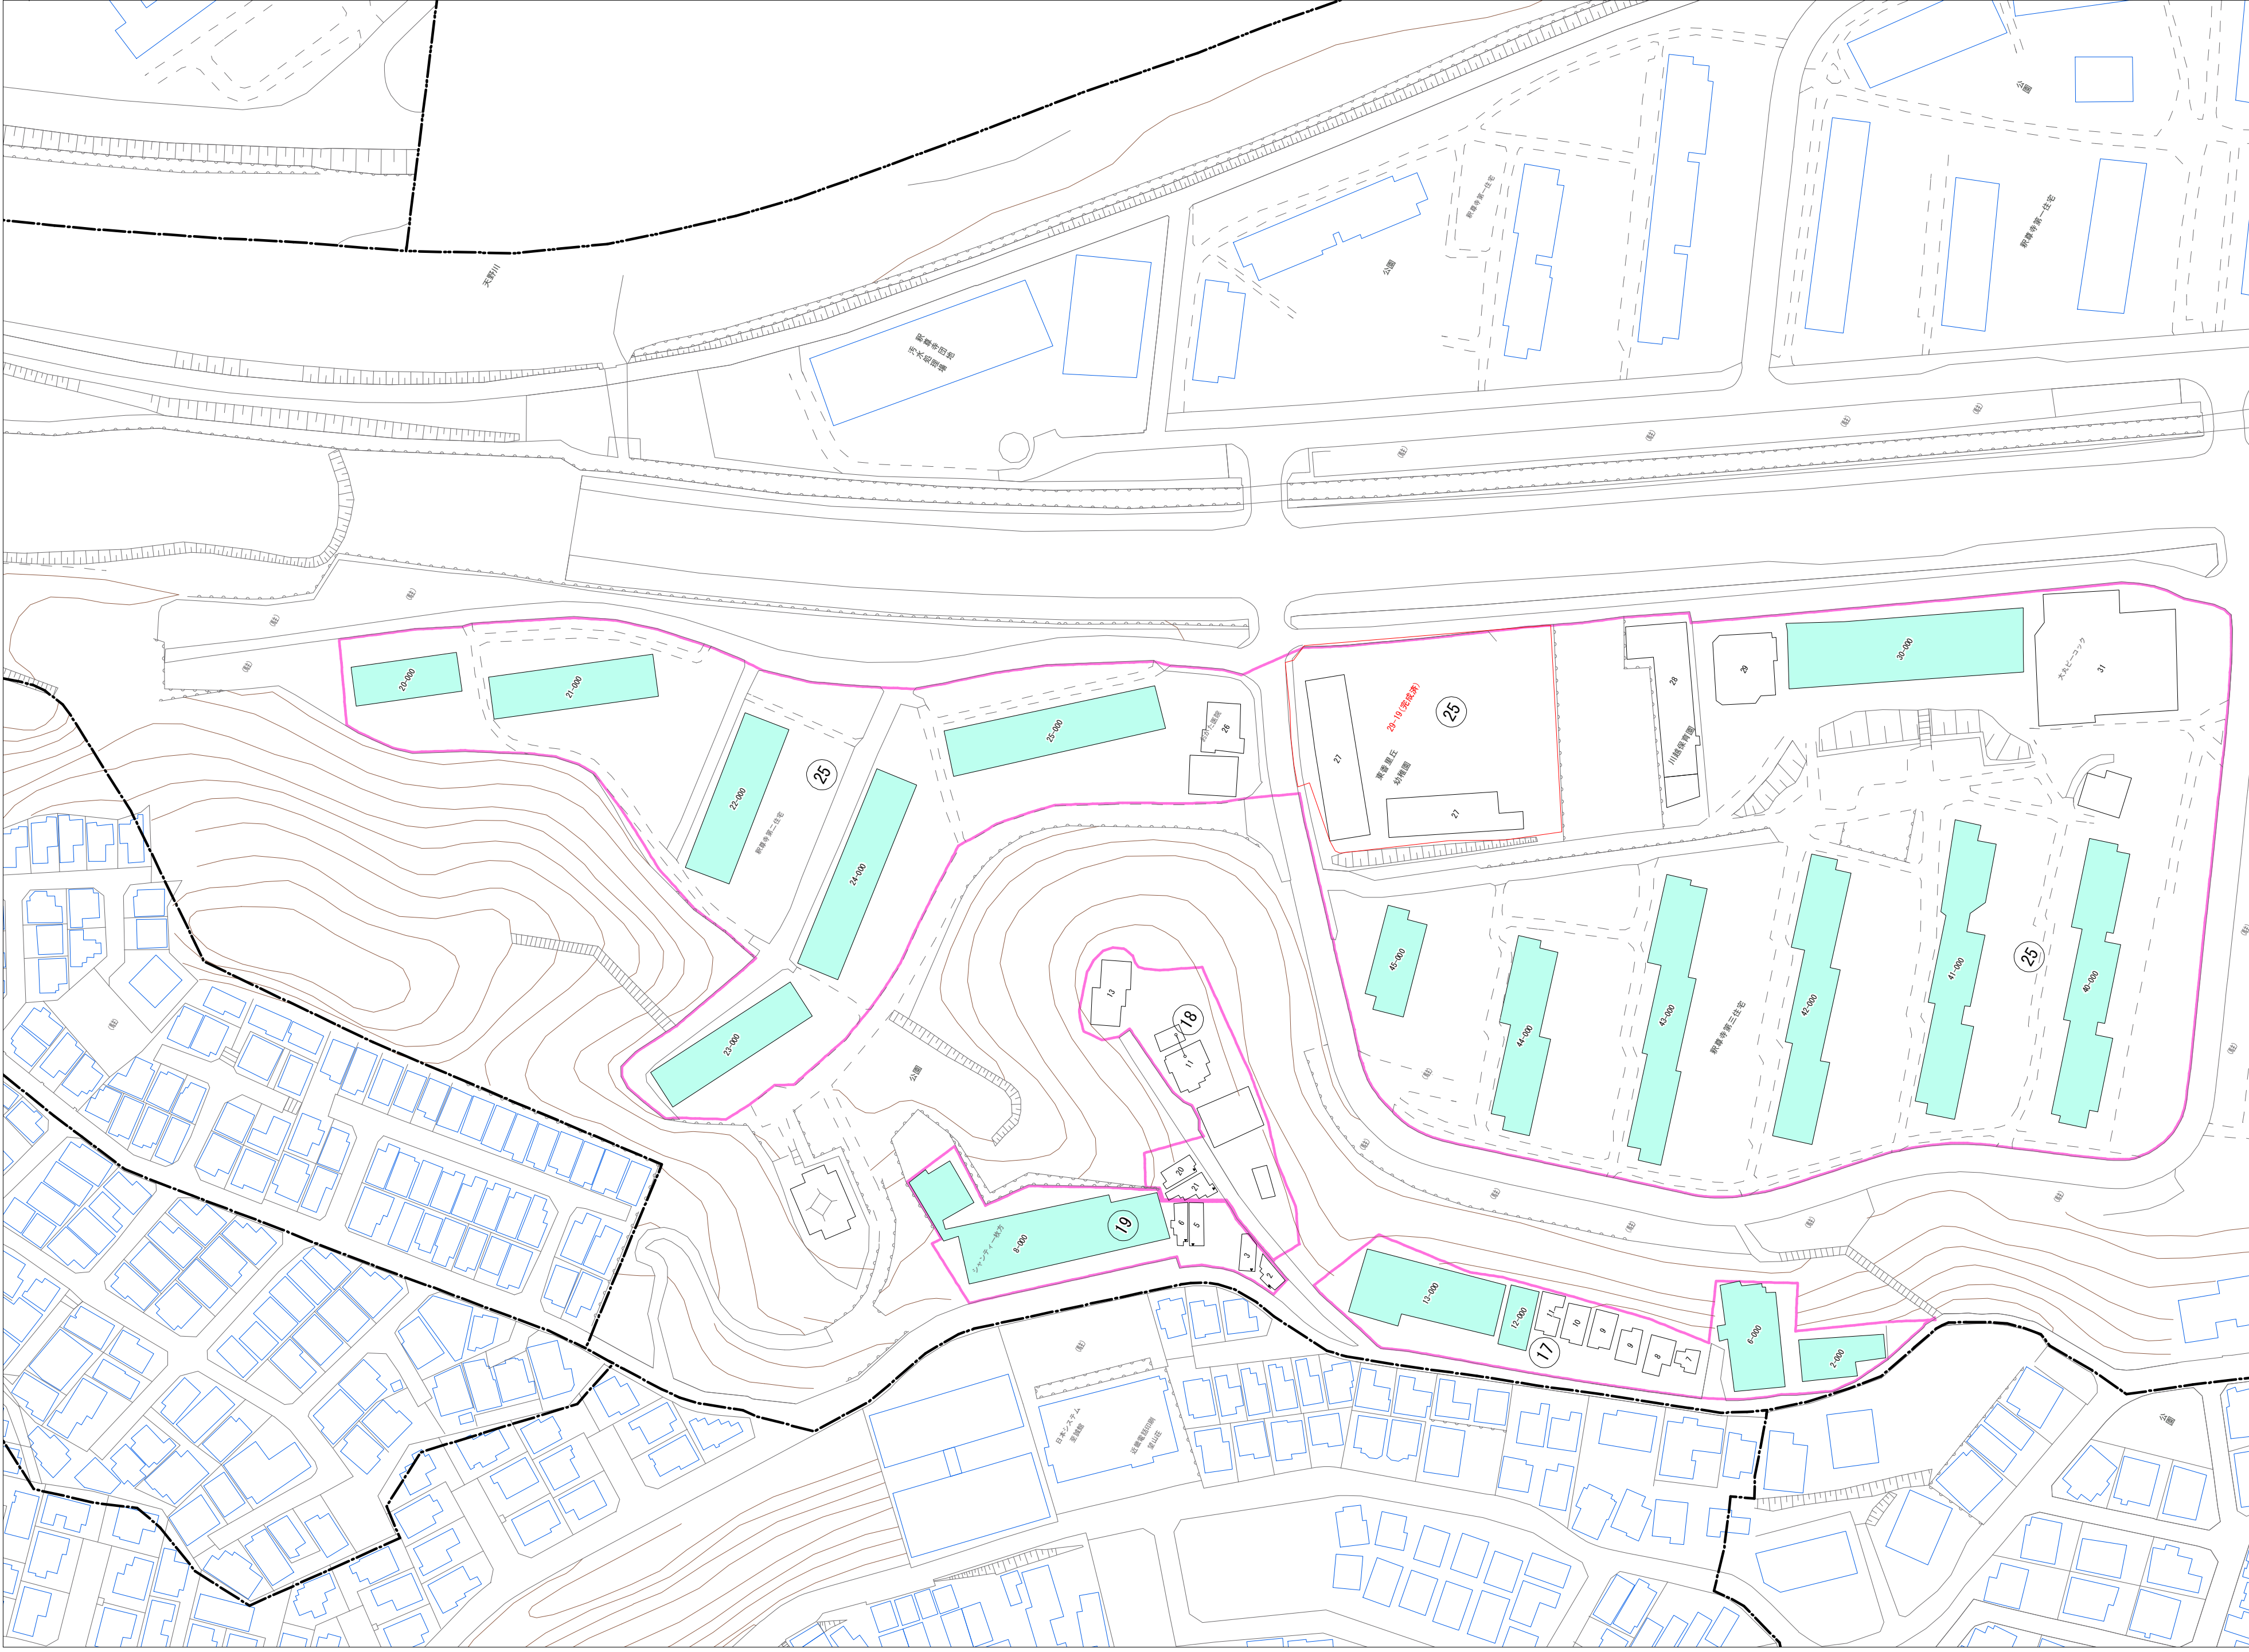

令和七年三月印刷

釈尊寺町  
概見図

凡 例	
	町 界
	1 家屋及び家屋出入口 住居番号
	5-1 家屋(手続費付き) 出入口、住居番号
	集合住宅
	街区(単独)
	街区(築地有り)
	街区番号
	同番号
	閉路区画

株式会社かんこう

枚方市

1:1000