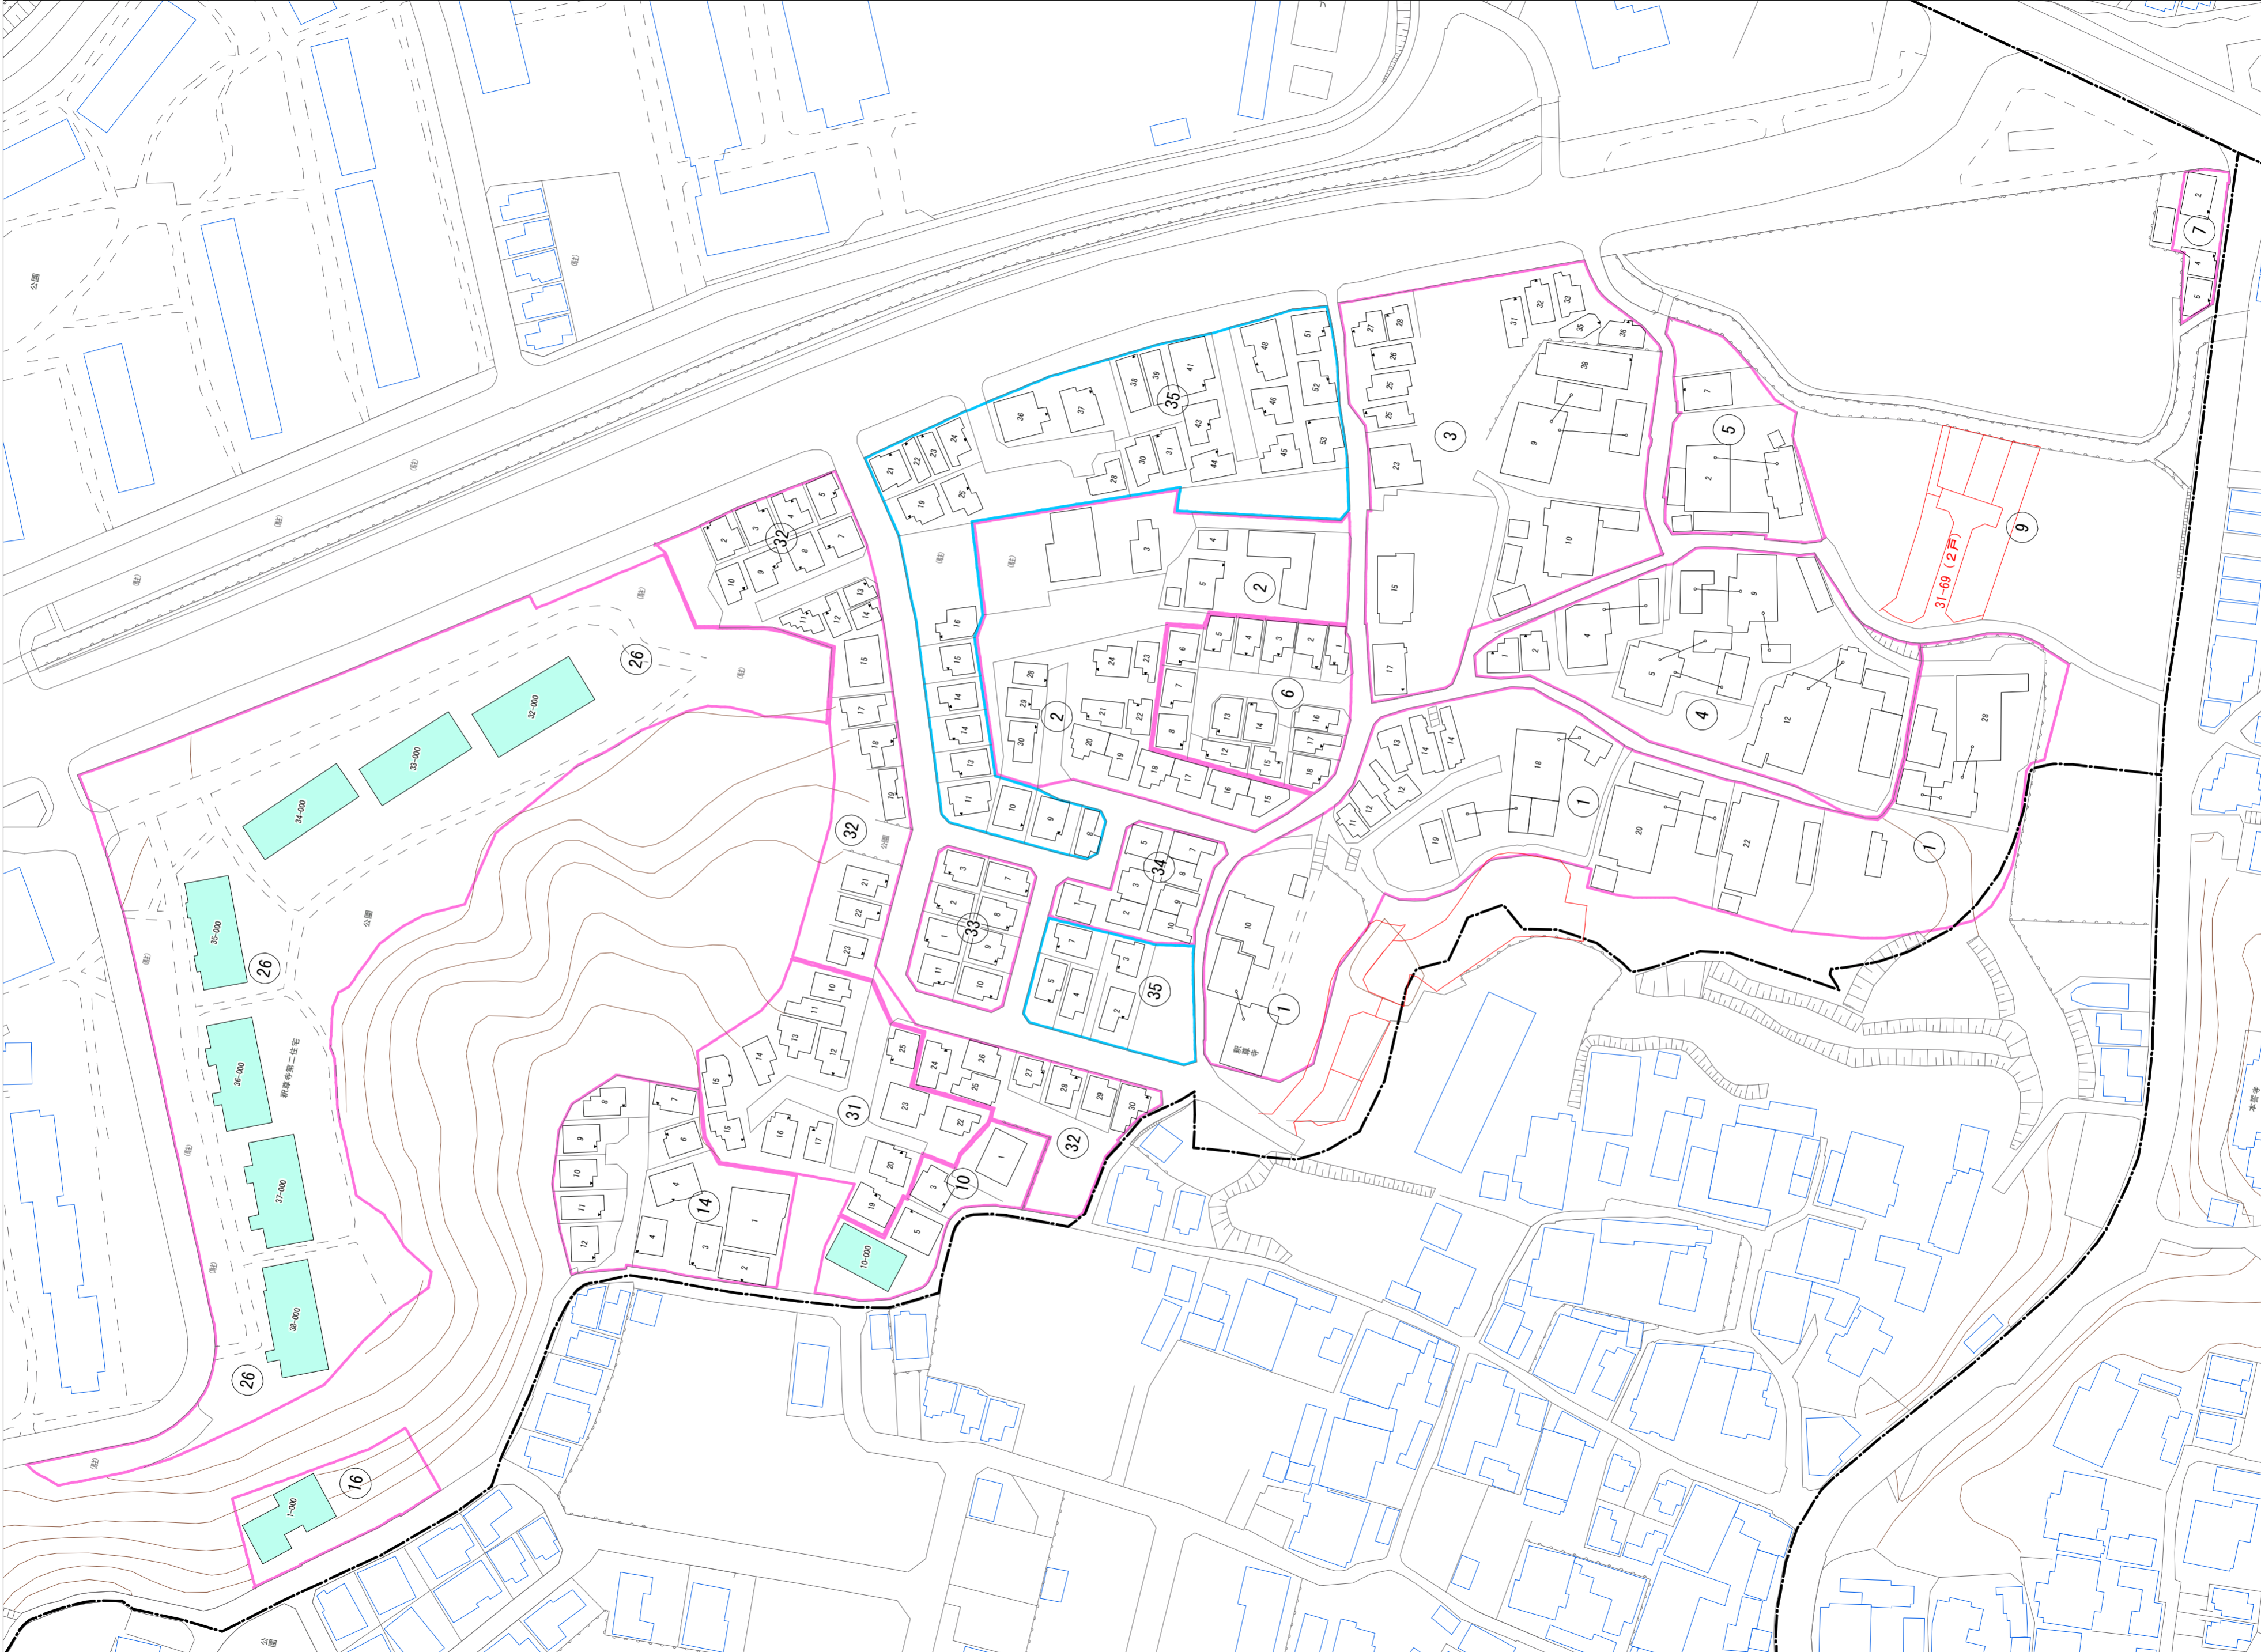

釈尊寺町(その1)

令和七年三月印刷

釈尊寺町概見図

凡例	
	町界
	1 家屋及び家屋出入口 住居番号
	5-1 家屋(母棟兼付き) 出入口、住居番号
	集合住宅
	街区(単独)
	街区(敷地有り)
	街区番号
	同番記号
	閉路区画

株式会社かんり

枚方市

1:1000