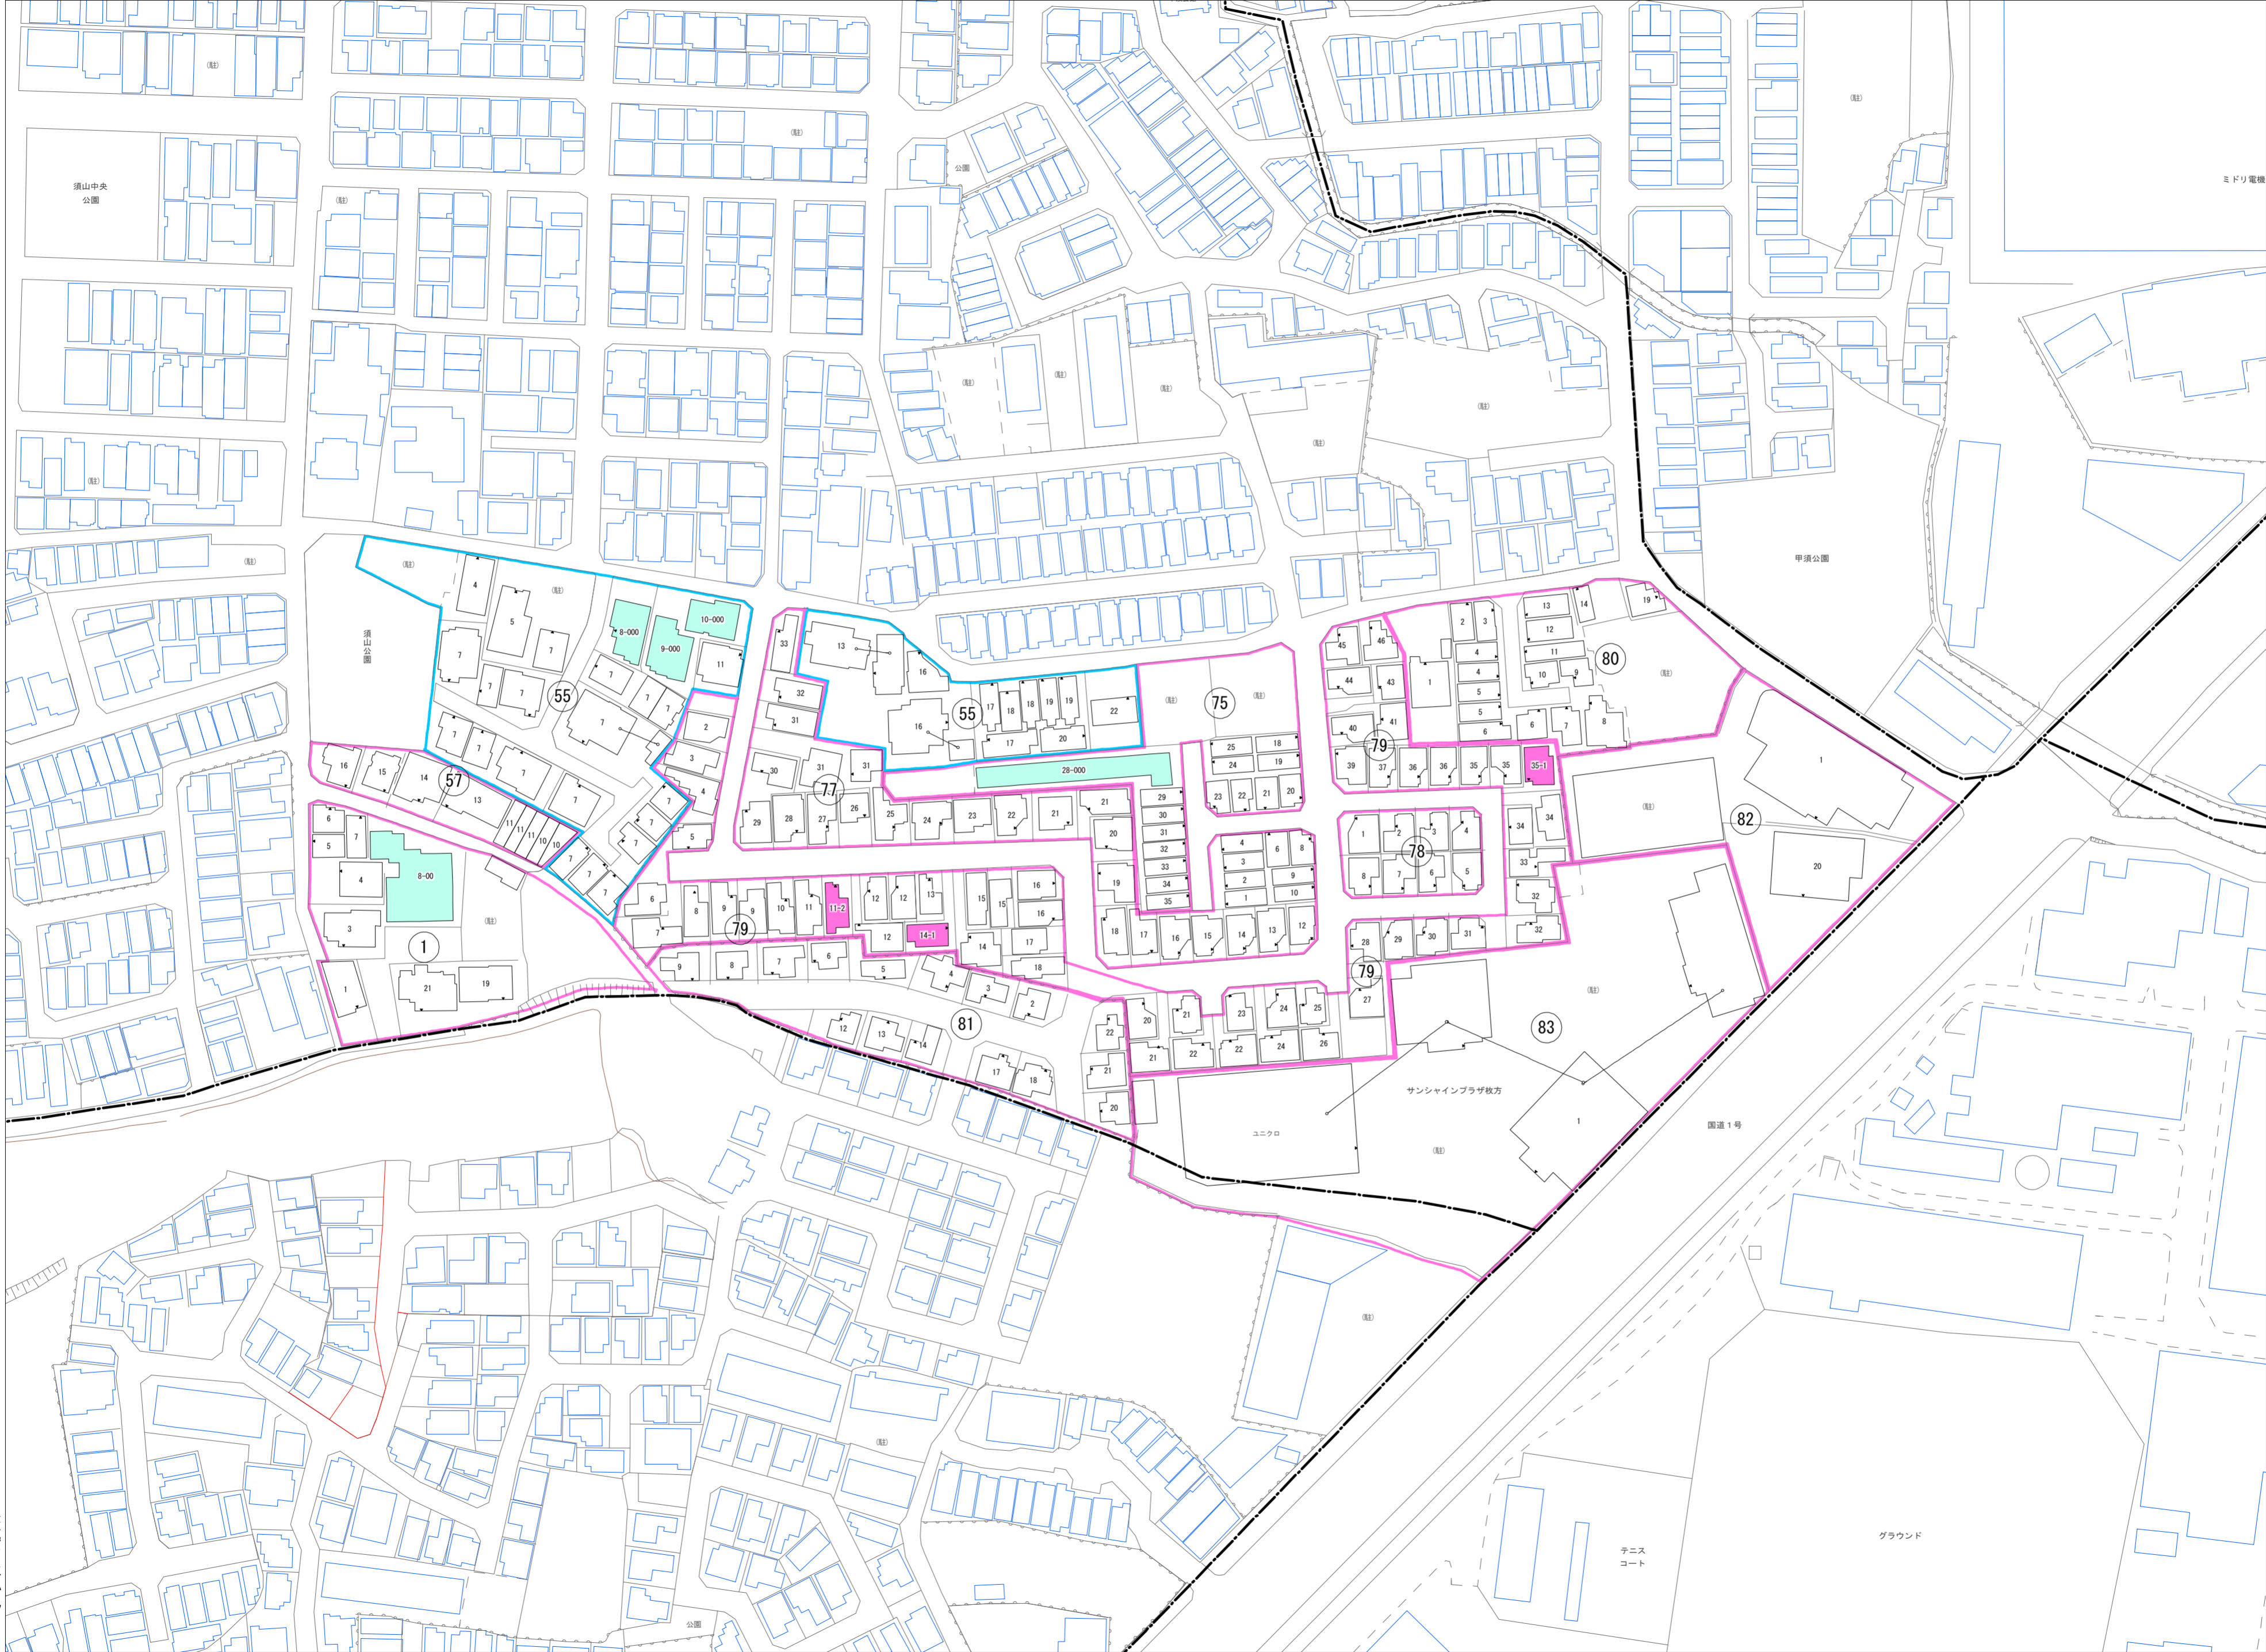

令和七年三月印刷

須山町概見図

凡例	
▲	町界
▲	家屋及び家屋出入口 住居番号
▲-1	家屋(専続管付き) 出入口、住居番号
■	集合住宅
□	街区(単独)
□	街区(敷地有り)
⑧	街区番号
○	同管記号
—	閉路区画

株式会社かんこ

牧方市

1:1000