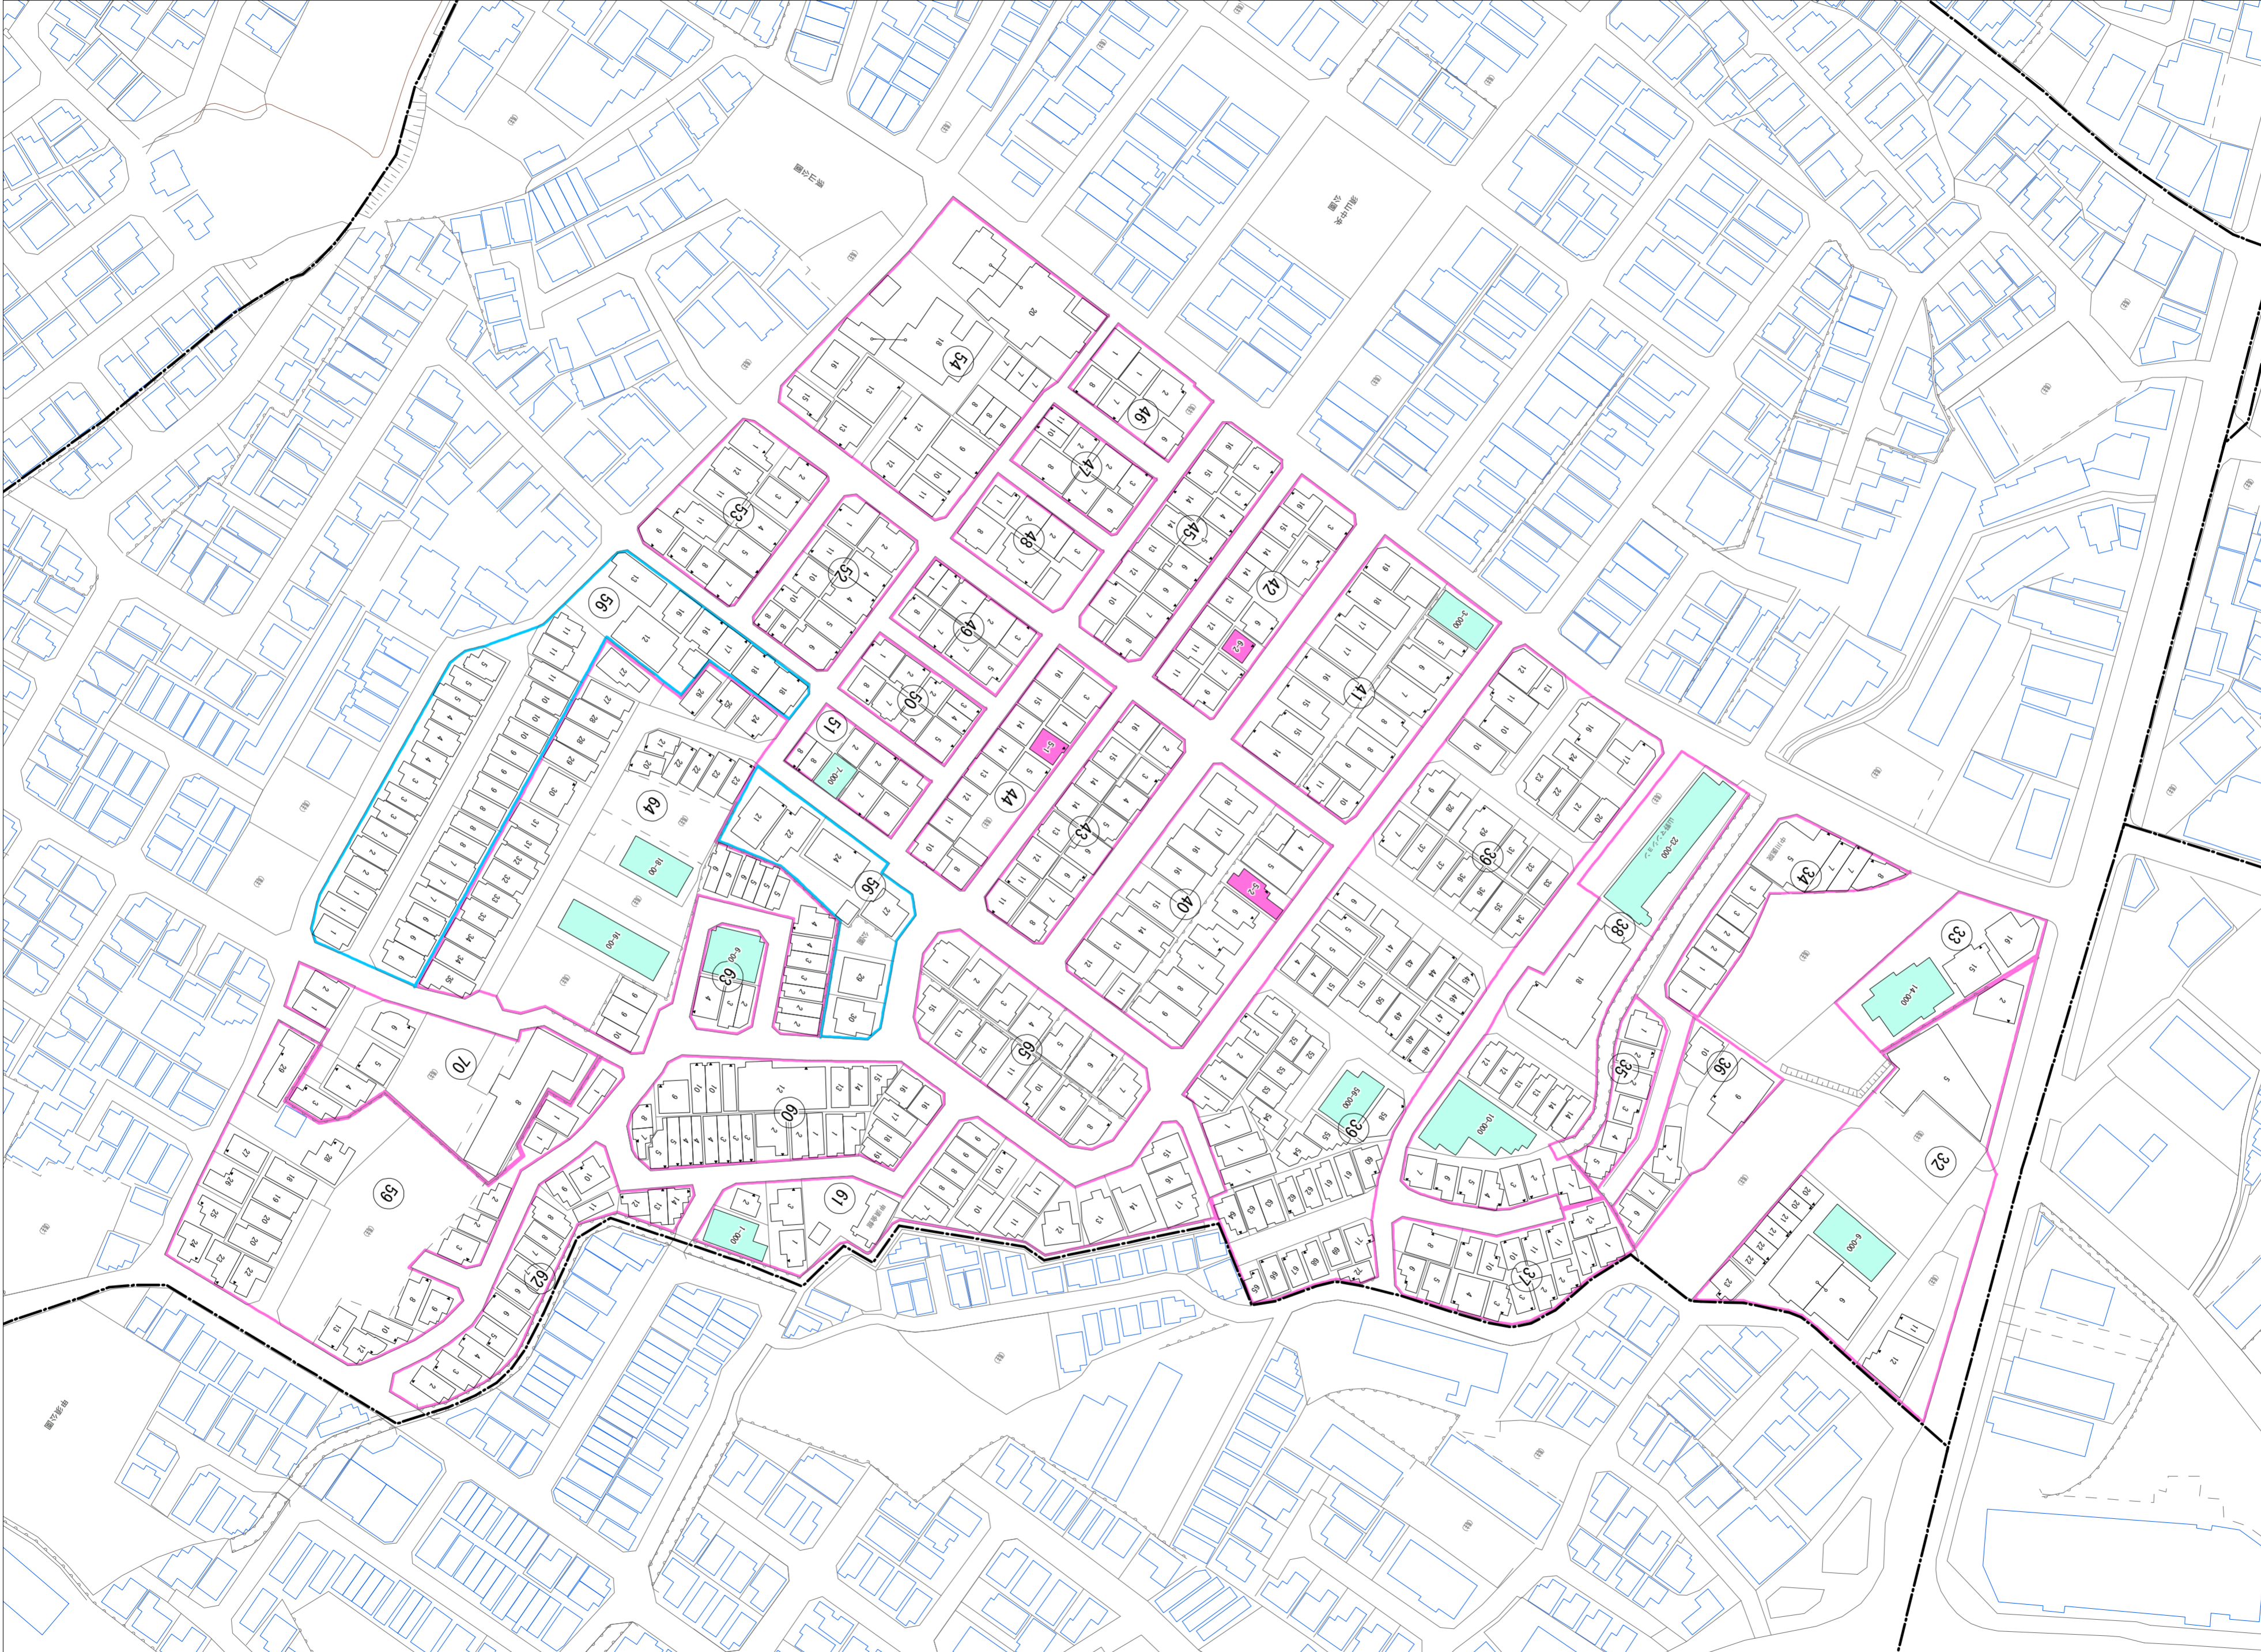

令和七年三月印刷

須山町概見図

凡例	
	町界
	1 家屋及び家屋出入口 住居番号
	5-1 家屋(手続費付き) 出入口、住居番号
	集合住宅
	街区(単独)
	街区(築地有り)
	街区番号
	同番記号
	閉路区画

株式会社かんこう

枚方市

1:1000