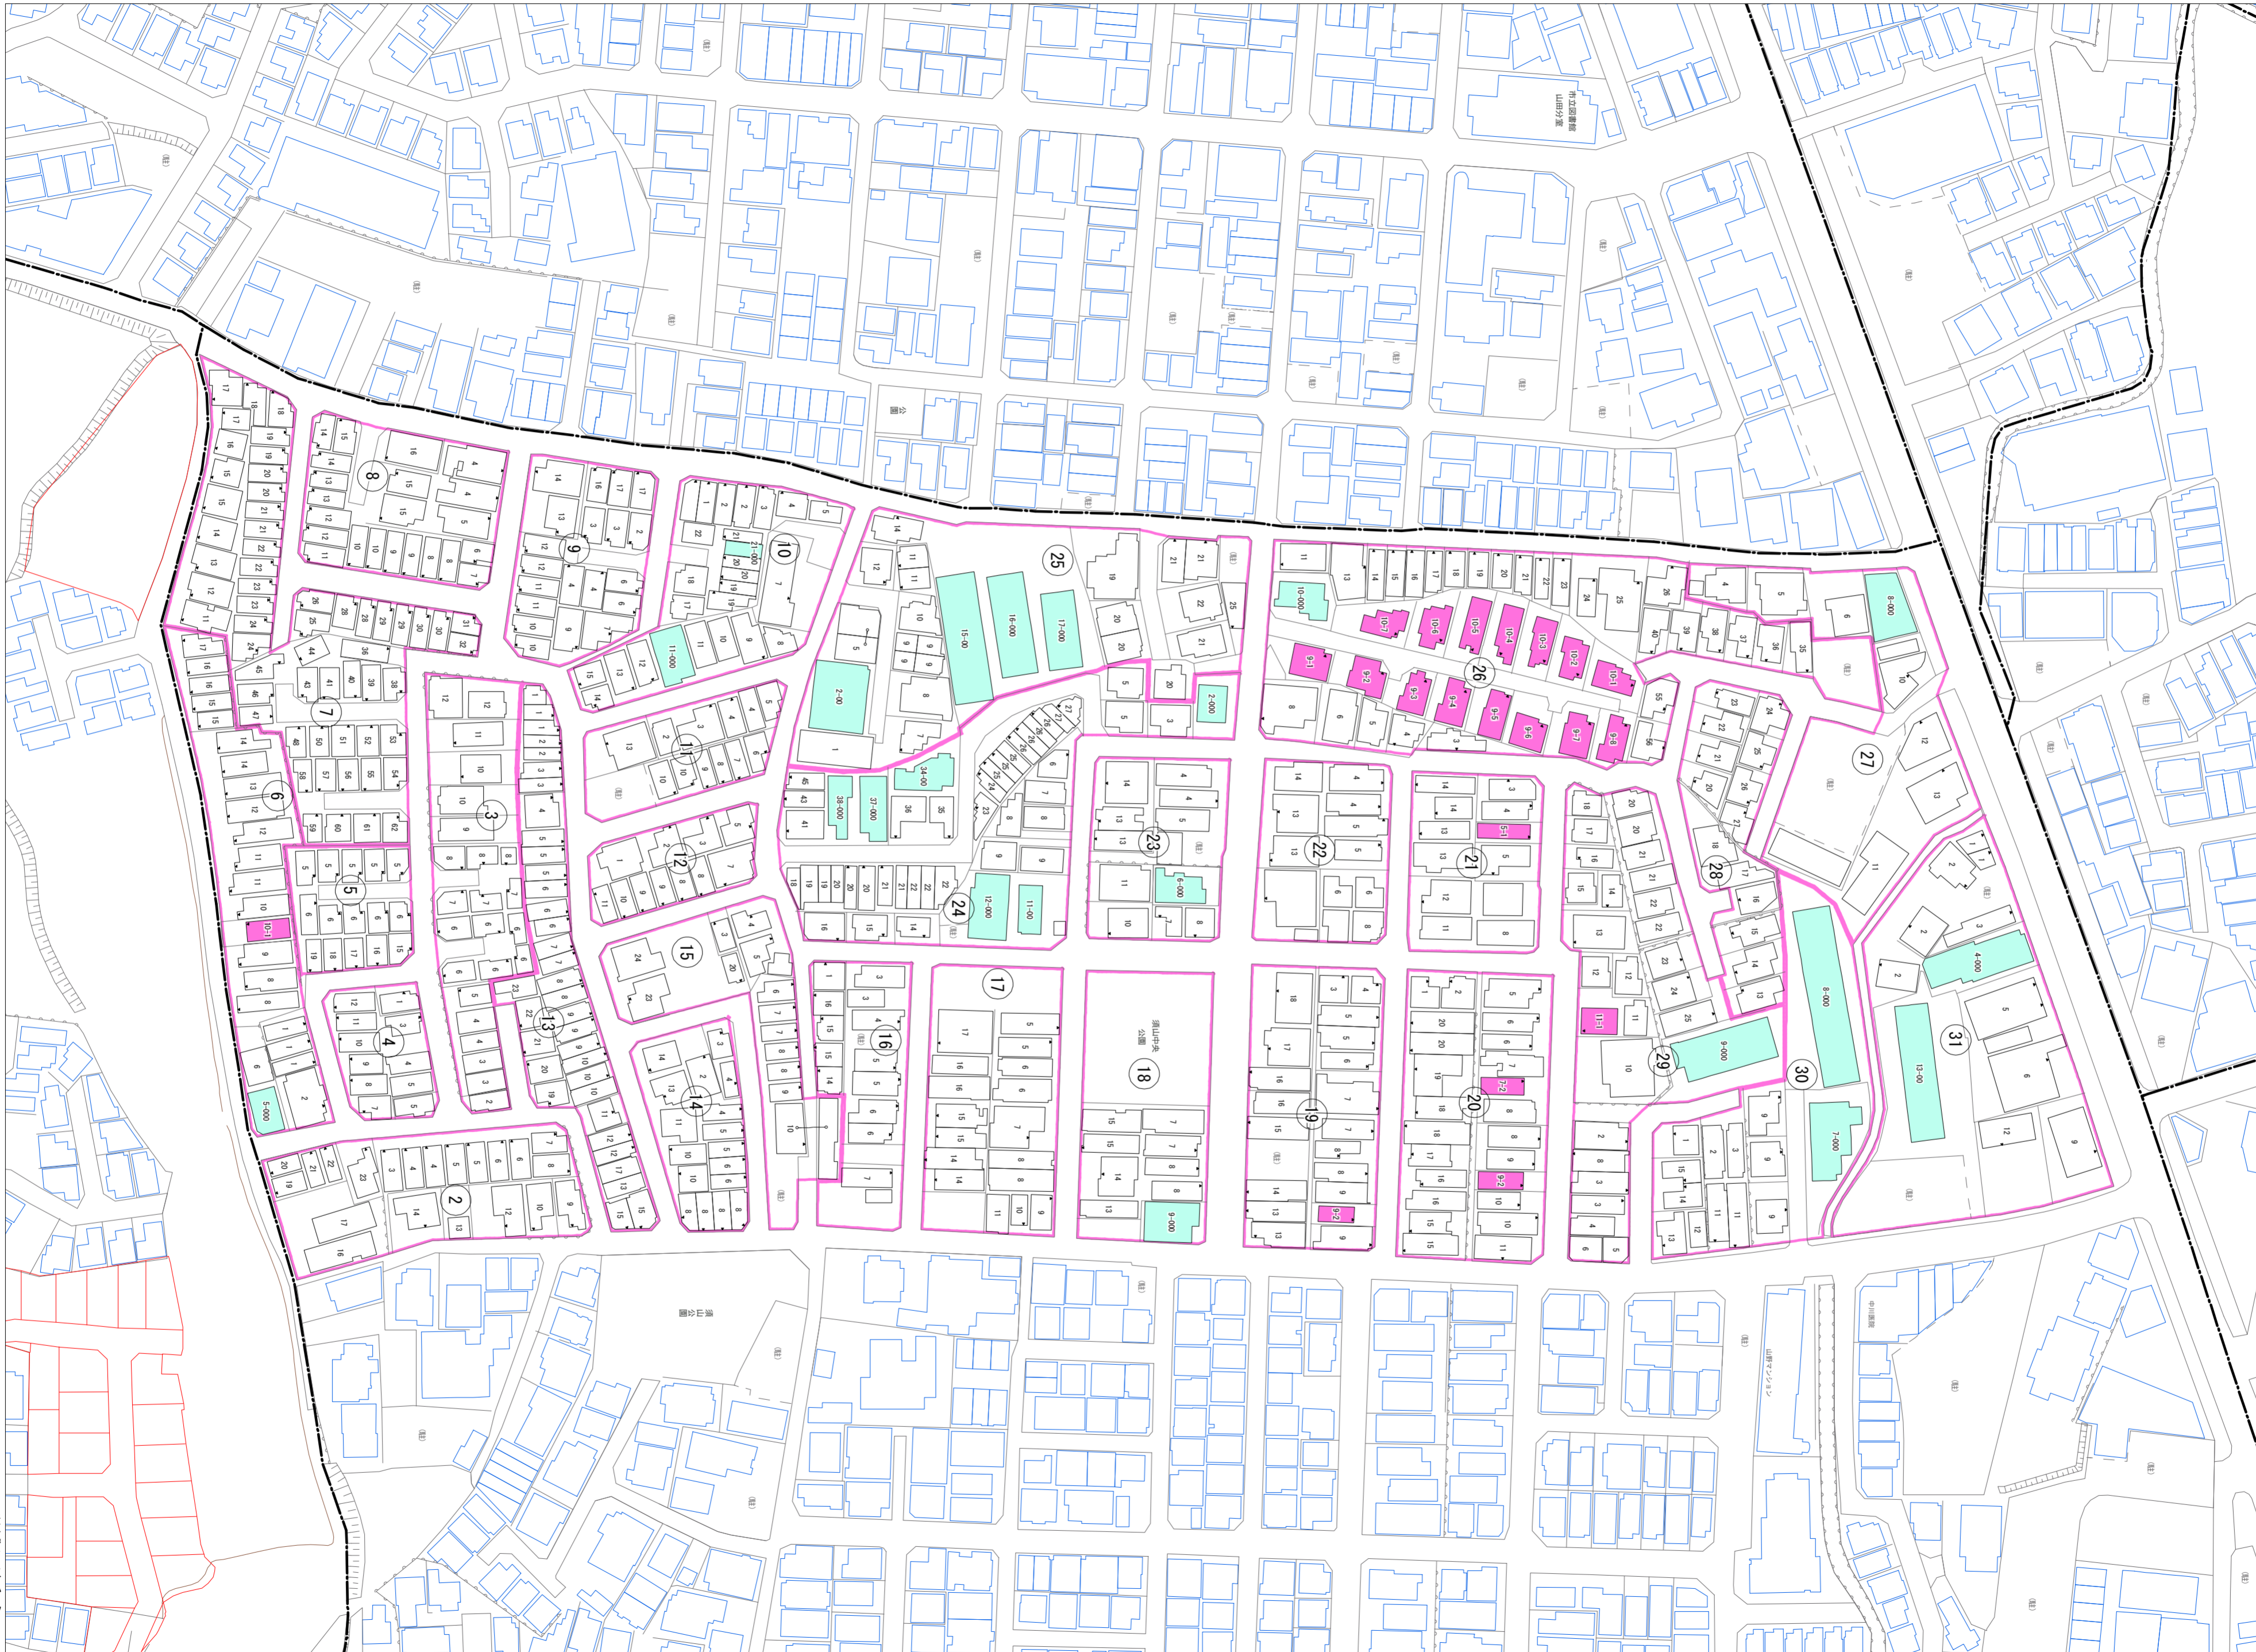

令和五年三月印刷

須山町概見図

凡 例	
---	町界
▲	1 家屋及び家屋出入口 住居番号
▲	5-1 家屋(母体番号付き) 出入口、住居番号
■	集合住宅
□	街区(単独)
□	街区(敷地有り)
Ⓚ	街区番号
○	同番記号
—	閉路区画

株式会社かんこう

枚方市

1:1000