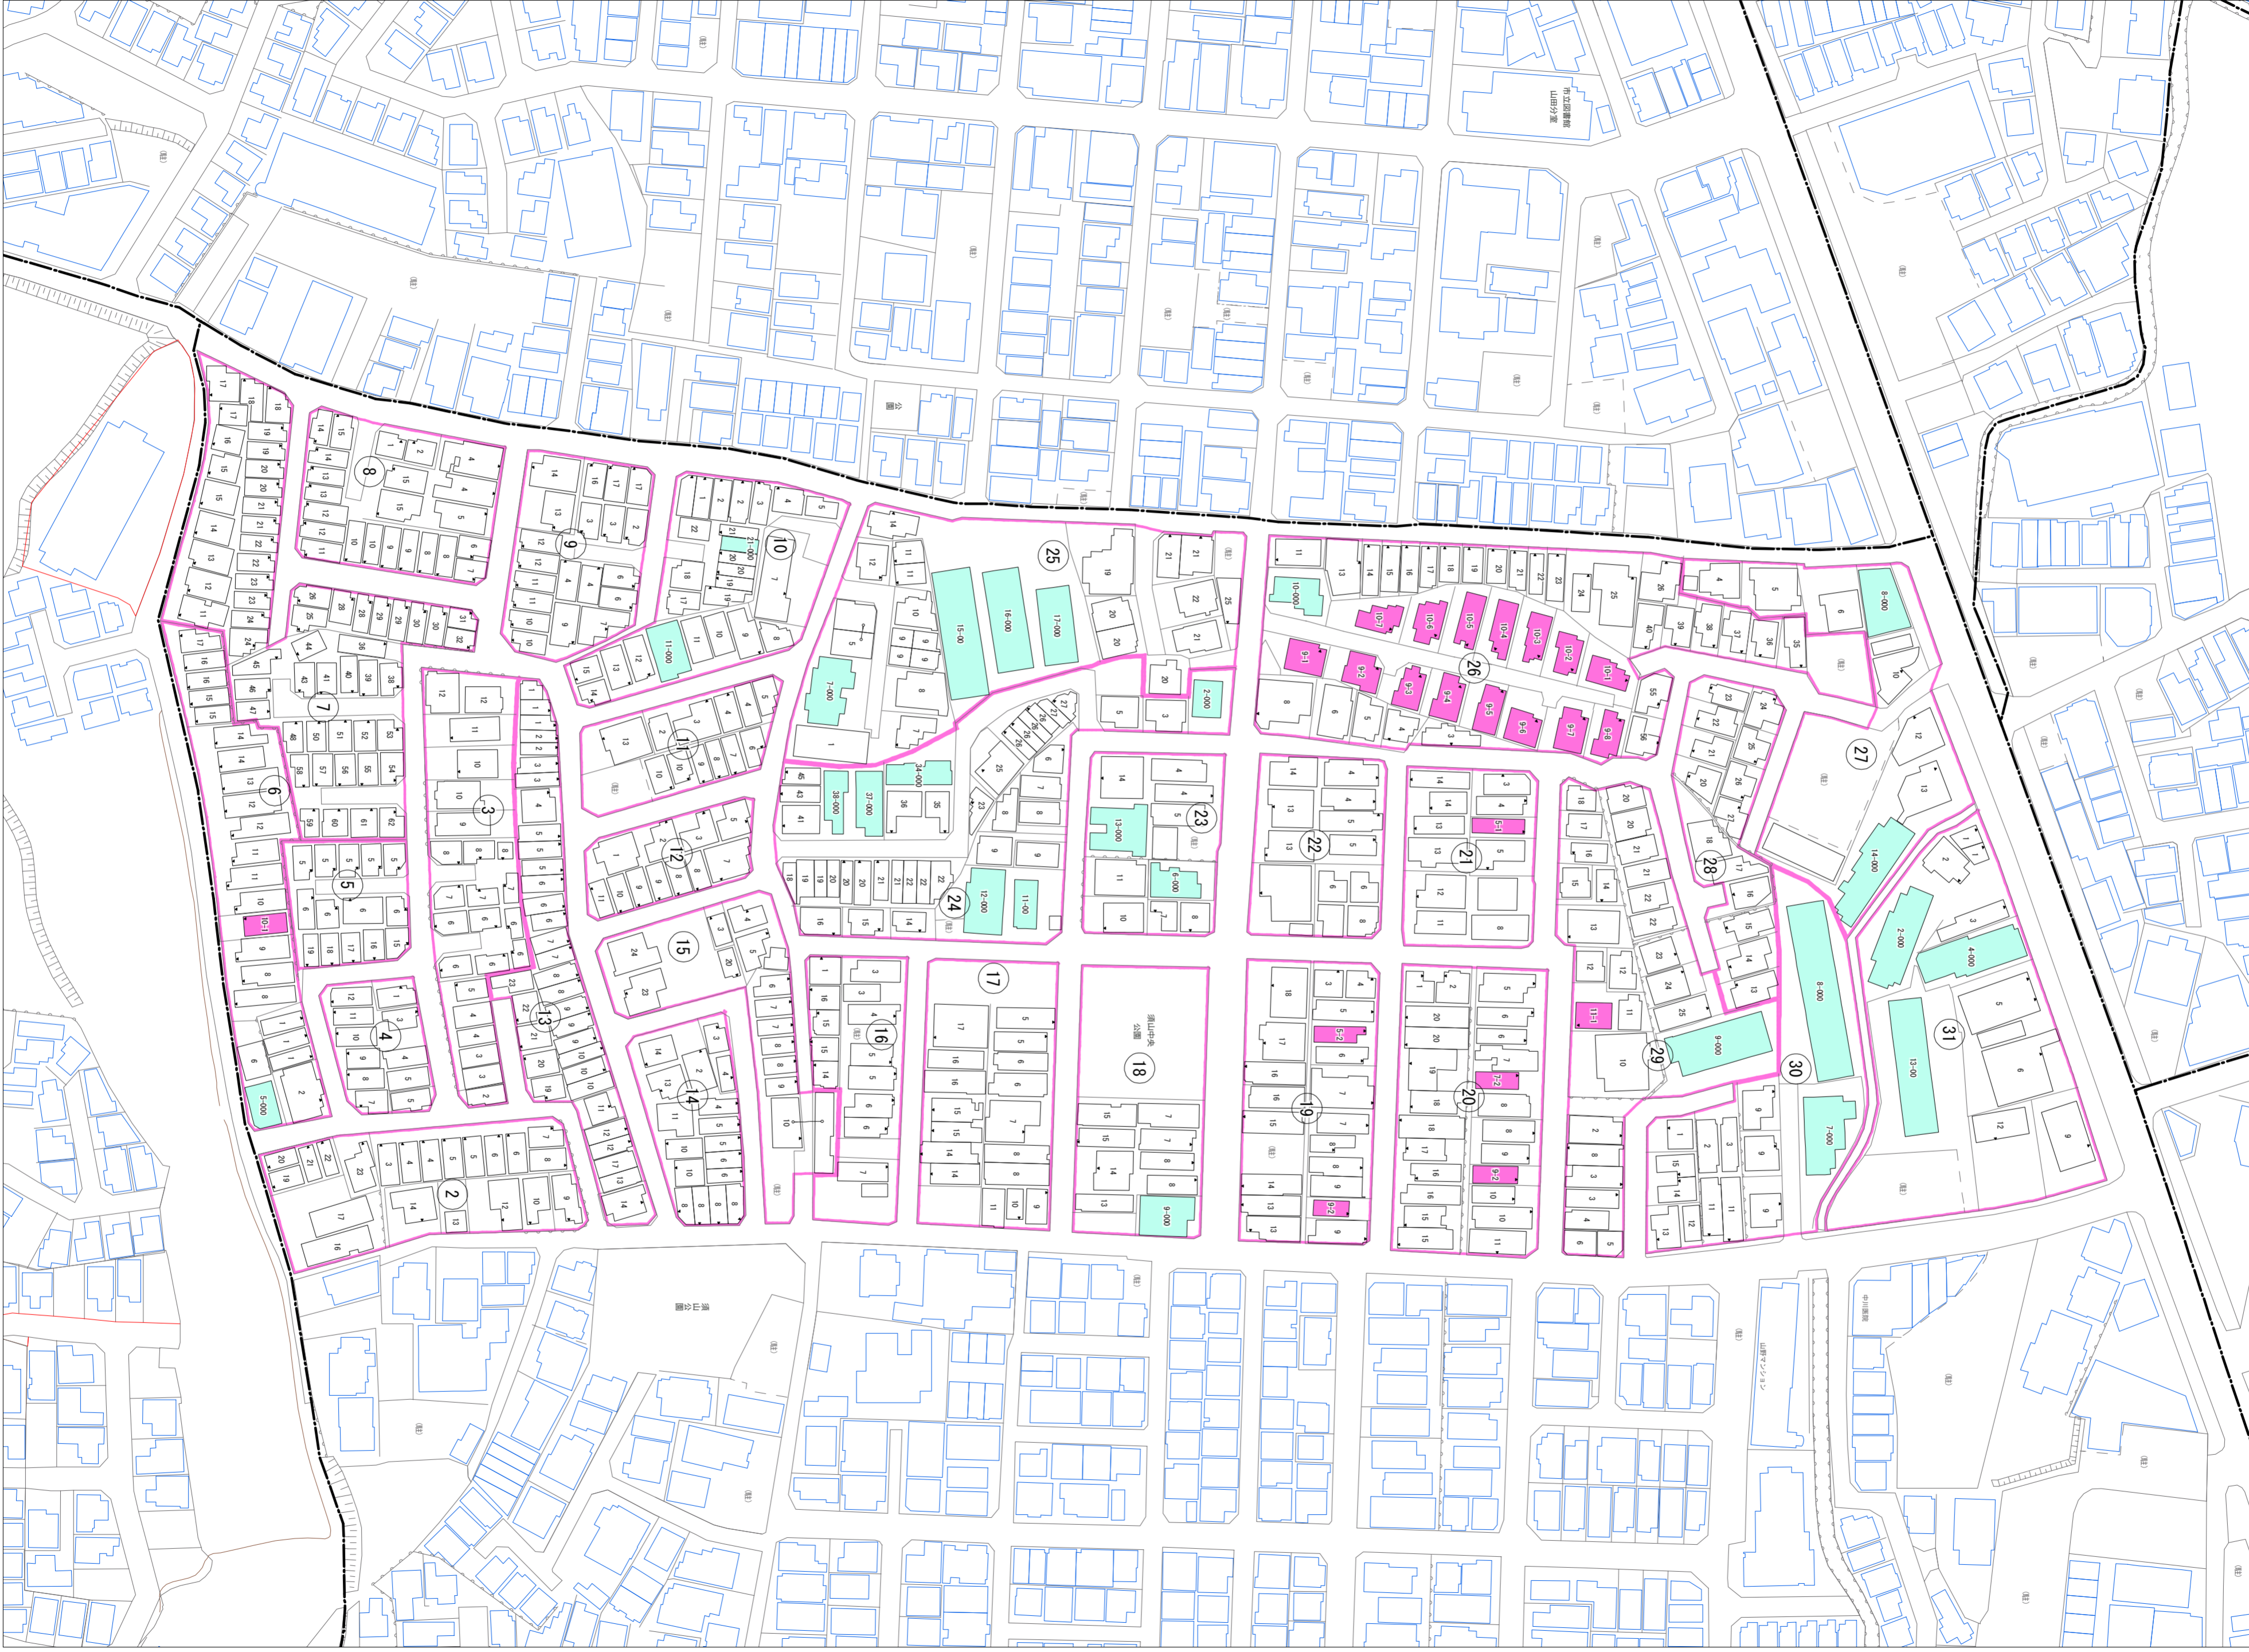

須山町(その1)

令和七年三月印刷

須山町概見図

| 凡 例 |                       |
|-----|-----------------------|
| --- | 町界                    |
| ▲   | 家屋及び家屋出入口<br>住居番号     |
| ▲-1 | 家屋(専続管付き)<br>出入口、住居番号 |
| ■   | 集合住宅                  |
| □   | 街区(単独)                |
| □   | 街区(敷地有り)              |
| Ⓚ   | 街区番号                  |
| ○   | 同番記号                  |
| —   | 閉路区画                  |

株式会社かんこう

枚方市

1:1000