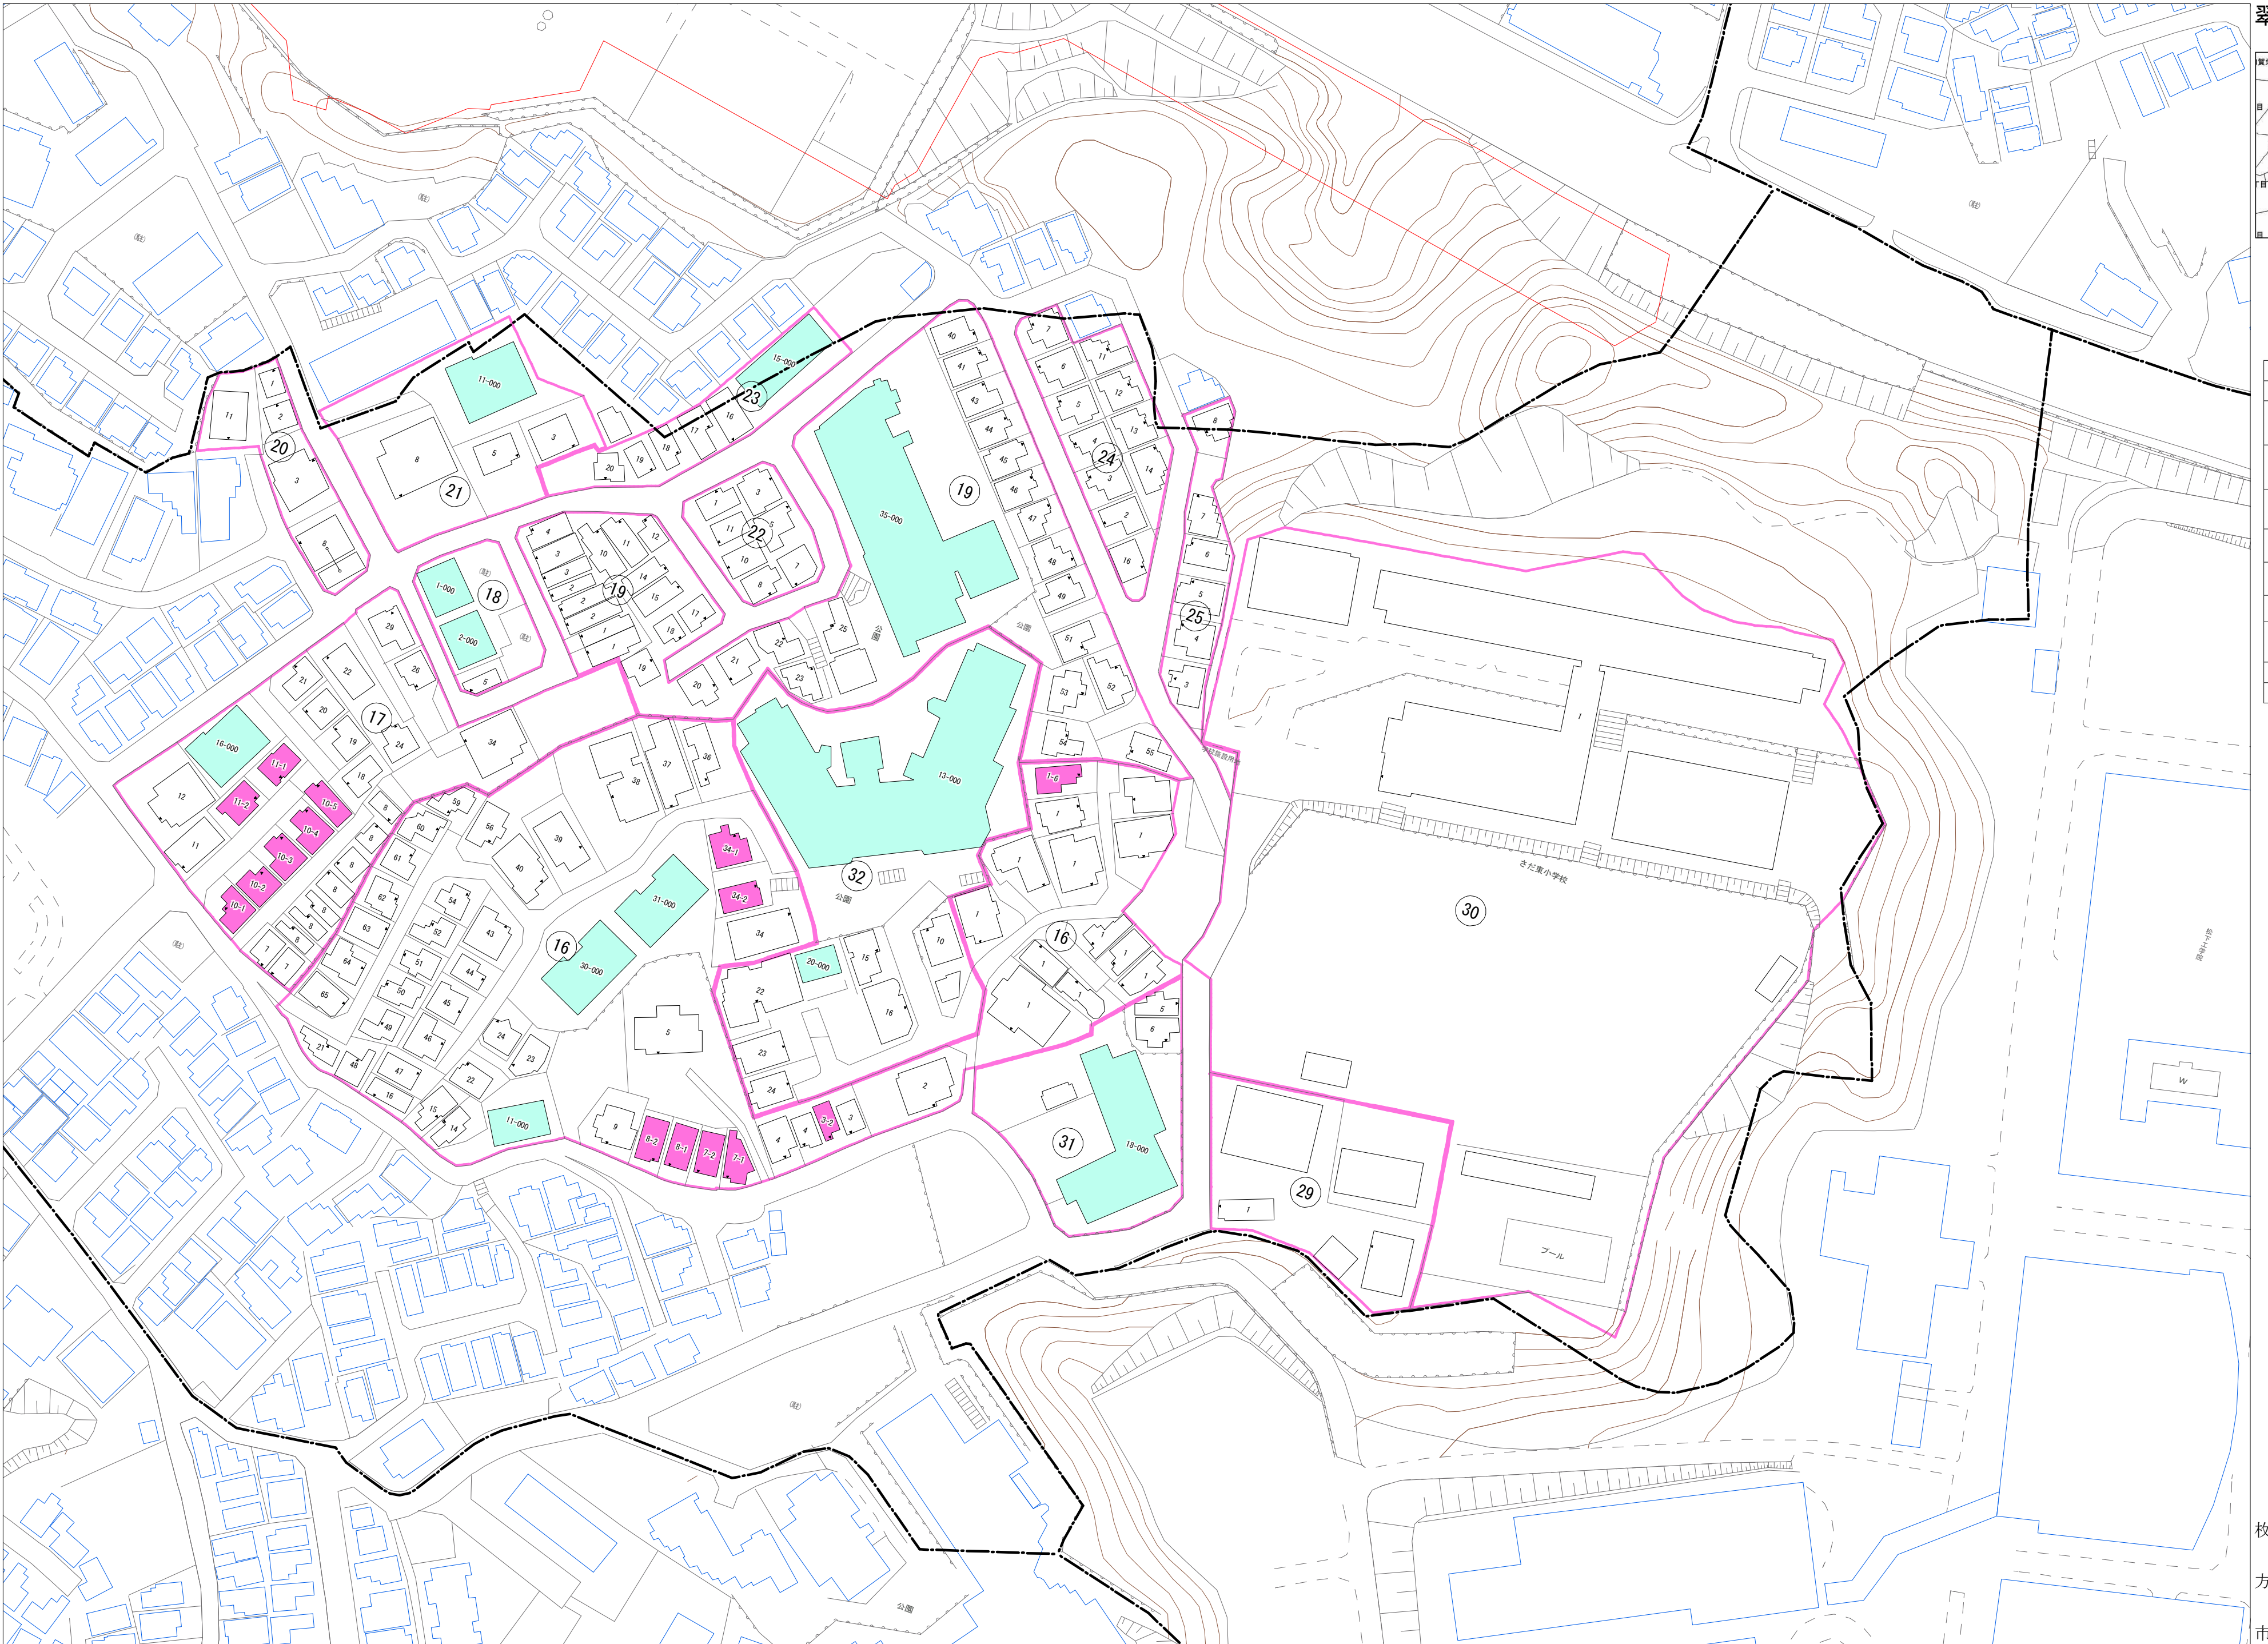

令和七年三月印刷

翠香園町
概見図

凡 例	
	町 界
	1 家屋及び家屋出入口 住居番号
	5-1 家屋(母屋付付き) 出入口、住居番号
	集合住宅
	街区(単独)
	街区(敷地有り)
	街区番号
	同 番 記 号
	閉 境 区 画

株式会社かんこう

枚方市

1:1000