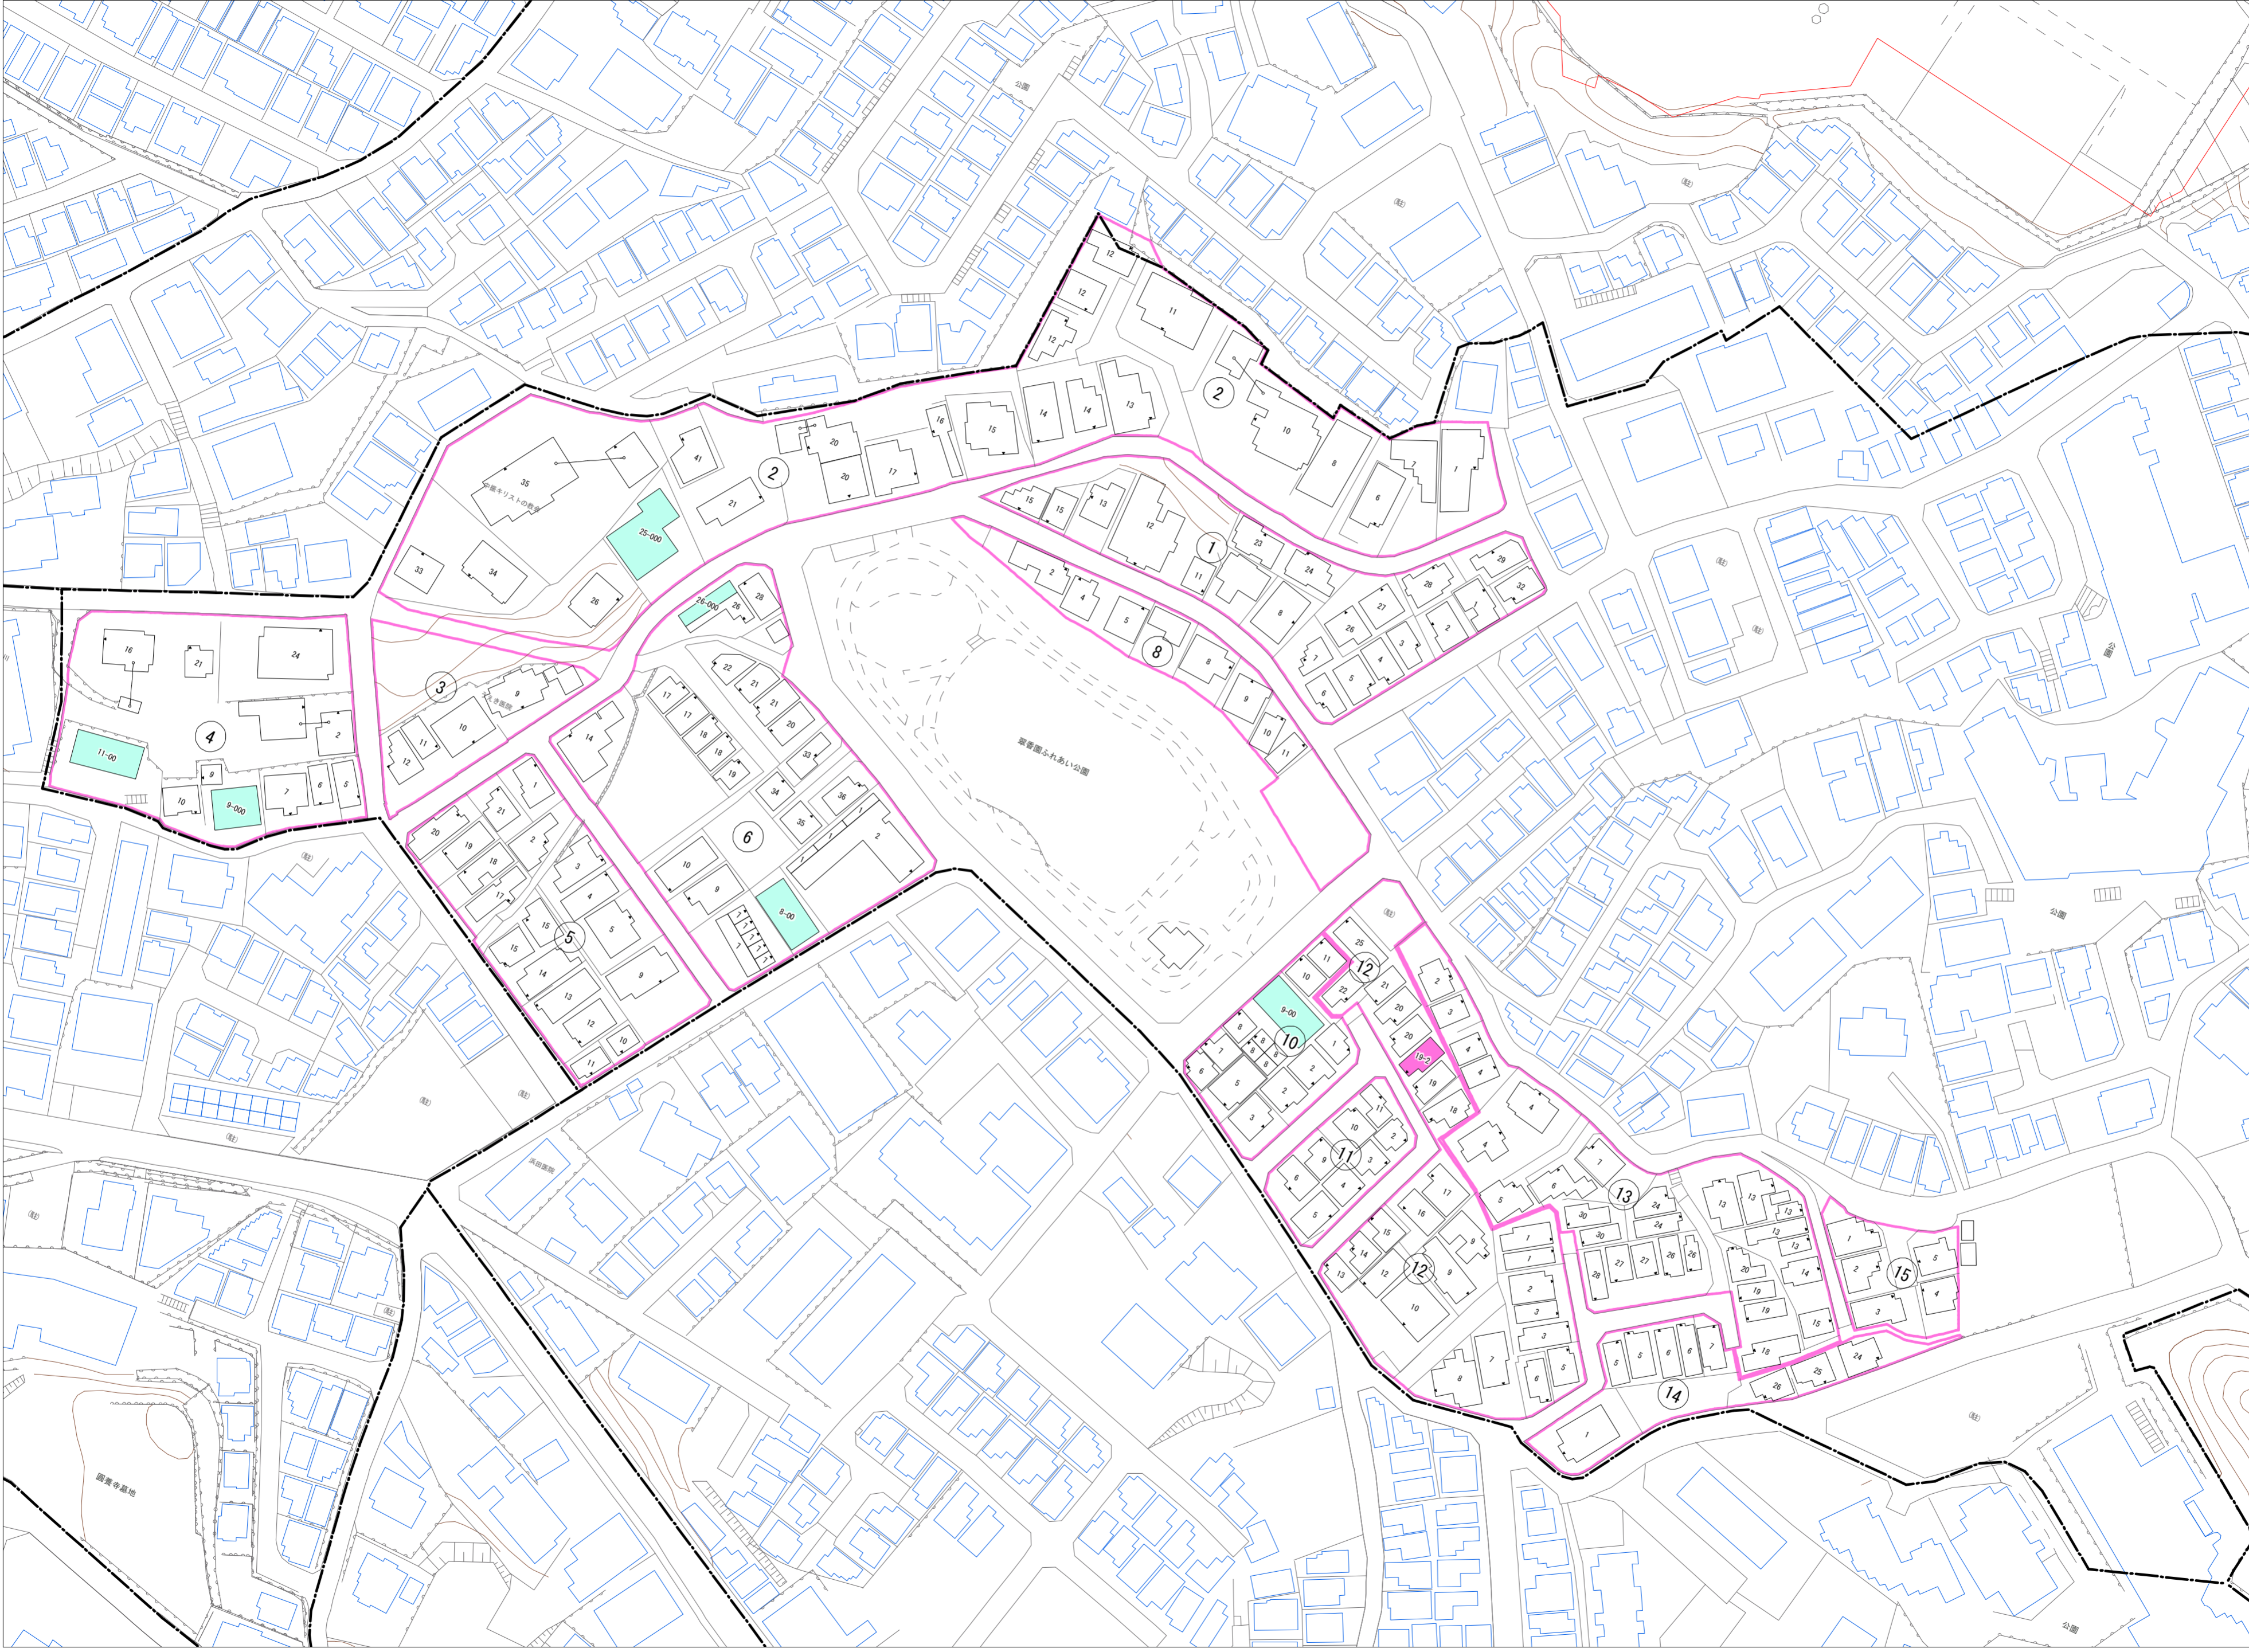

令和七年三月印刷

翠香園町概見図

凡 例	
	町 界
	1 家屋及び家屋出入口 住居番号
	5-1 家屋(専続管付き) 出入口、住居番号
	集合住宅
	街区(単独)
	街区(敷地有り)
	街区番号
	同 番 記 号
	閉 苑 区 画

株式会社かんこう

枚方市

1:1000