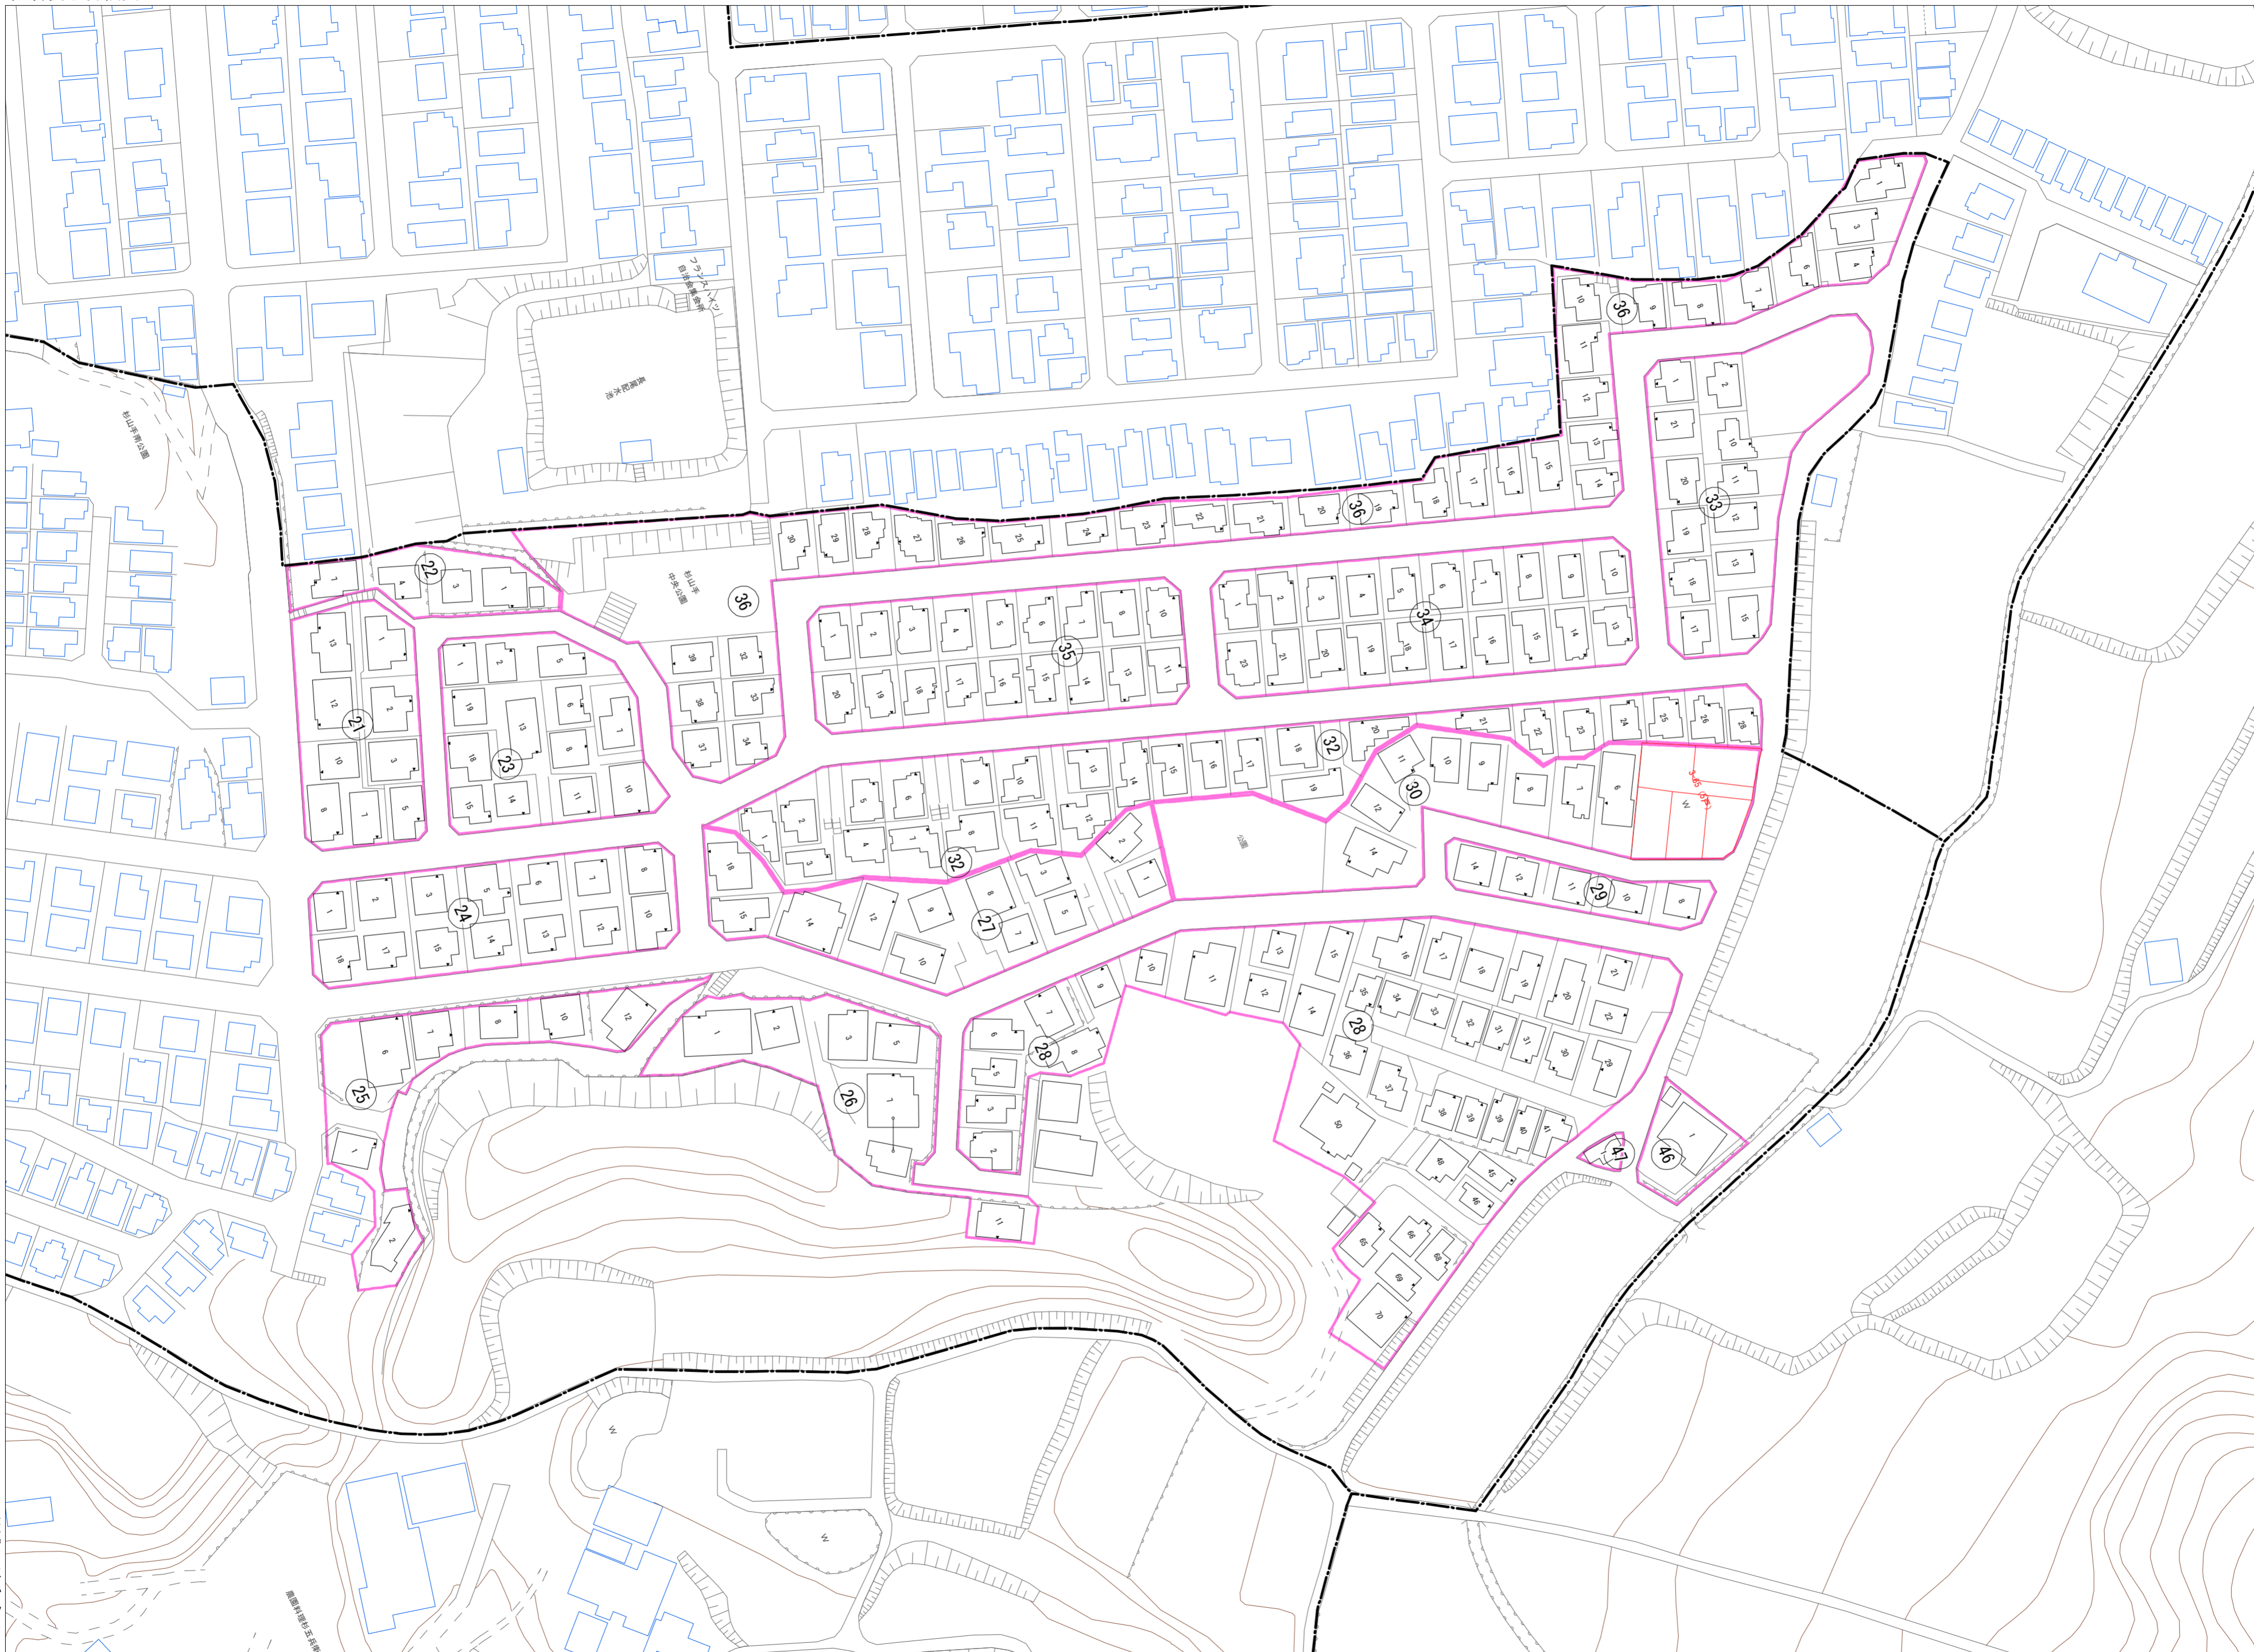

杉山手三丁目(その2)

令和五年三月印刷

杉山手三丁目
概見図

凡 例	
	町 界
	▲ 1 家屋及び家屋出入口 住居番号
	▲ 5-1 家屋(母棟兼付き) 出入口、住居番号
	集合住宅
	街区(単独)
	街区(敷地有り)
	街区番号
	同番号
	閉路区画

株式会社かんこう

枚方市

1:1000