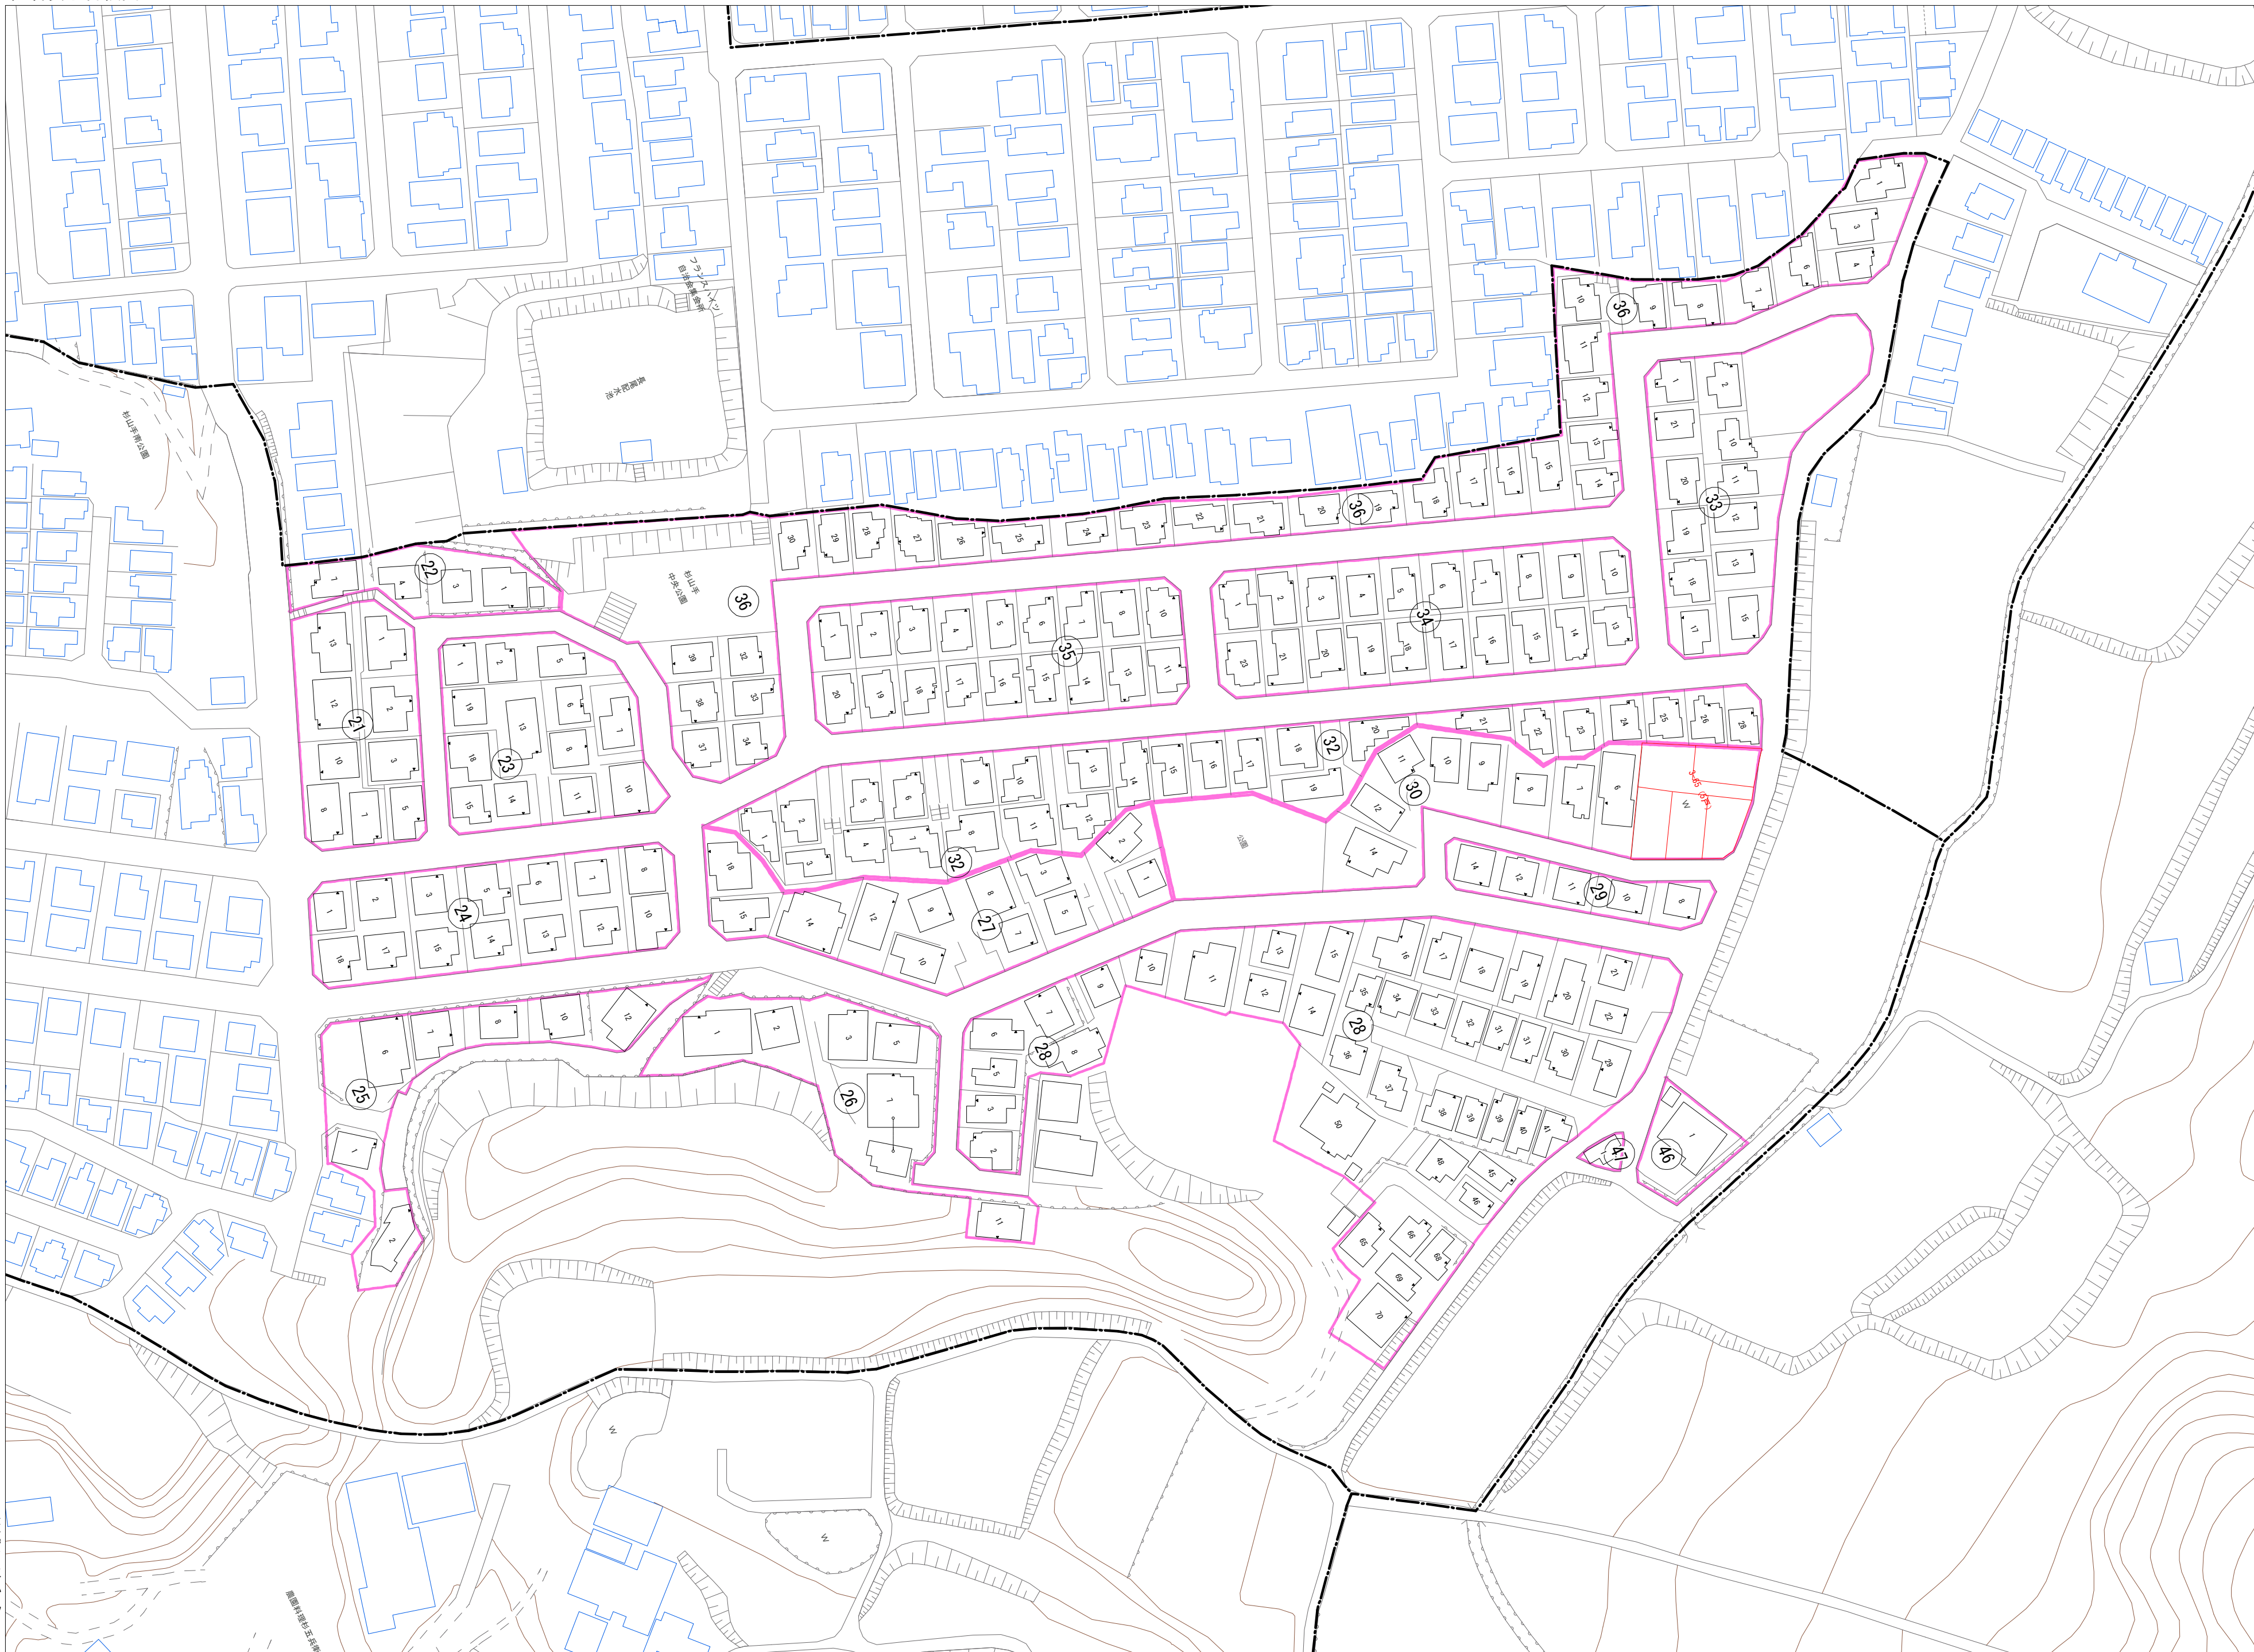

杉山手三丁目(その2)

令和七年三月印刷

杉山手三丁目
概見図

凡 例	
	町 界
	▲ 1 家屋及び家屋出入口 住居番号
	■ 5-1 家屋(母棟兼付き) 出入口、住居番号
	集合住宅
	街区(単独)
	街区(敷地有り)
	街区番号
	同番号
	閉路区画

株式会社かんこう

枚方市

1:1000