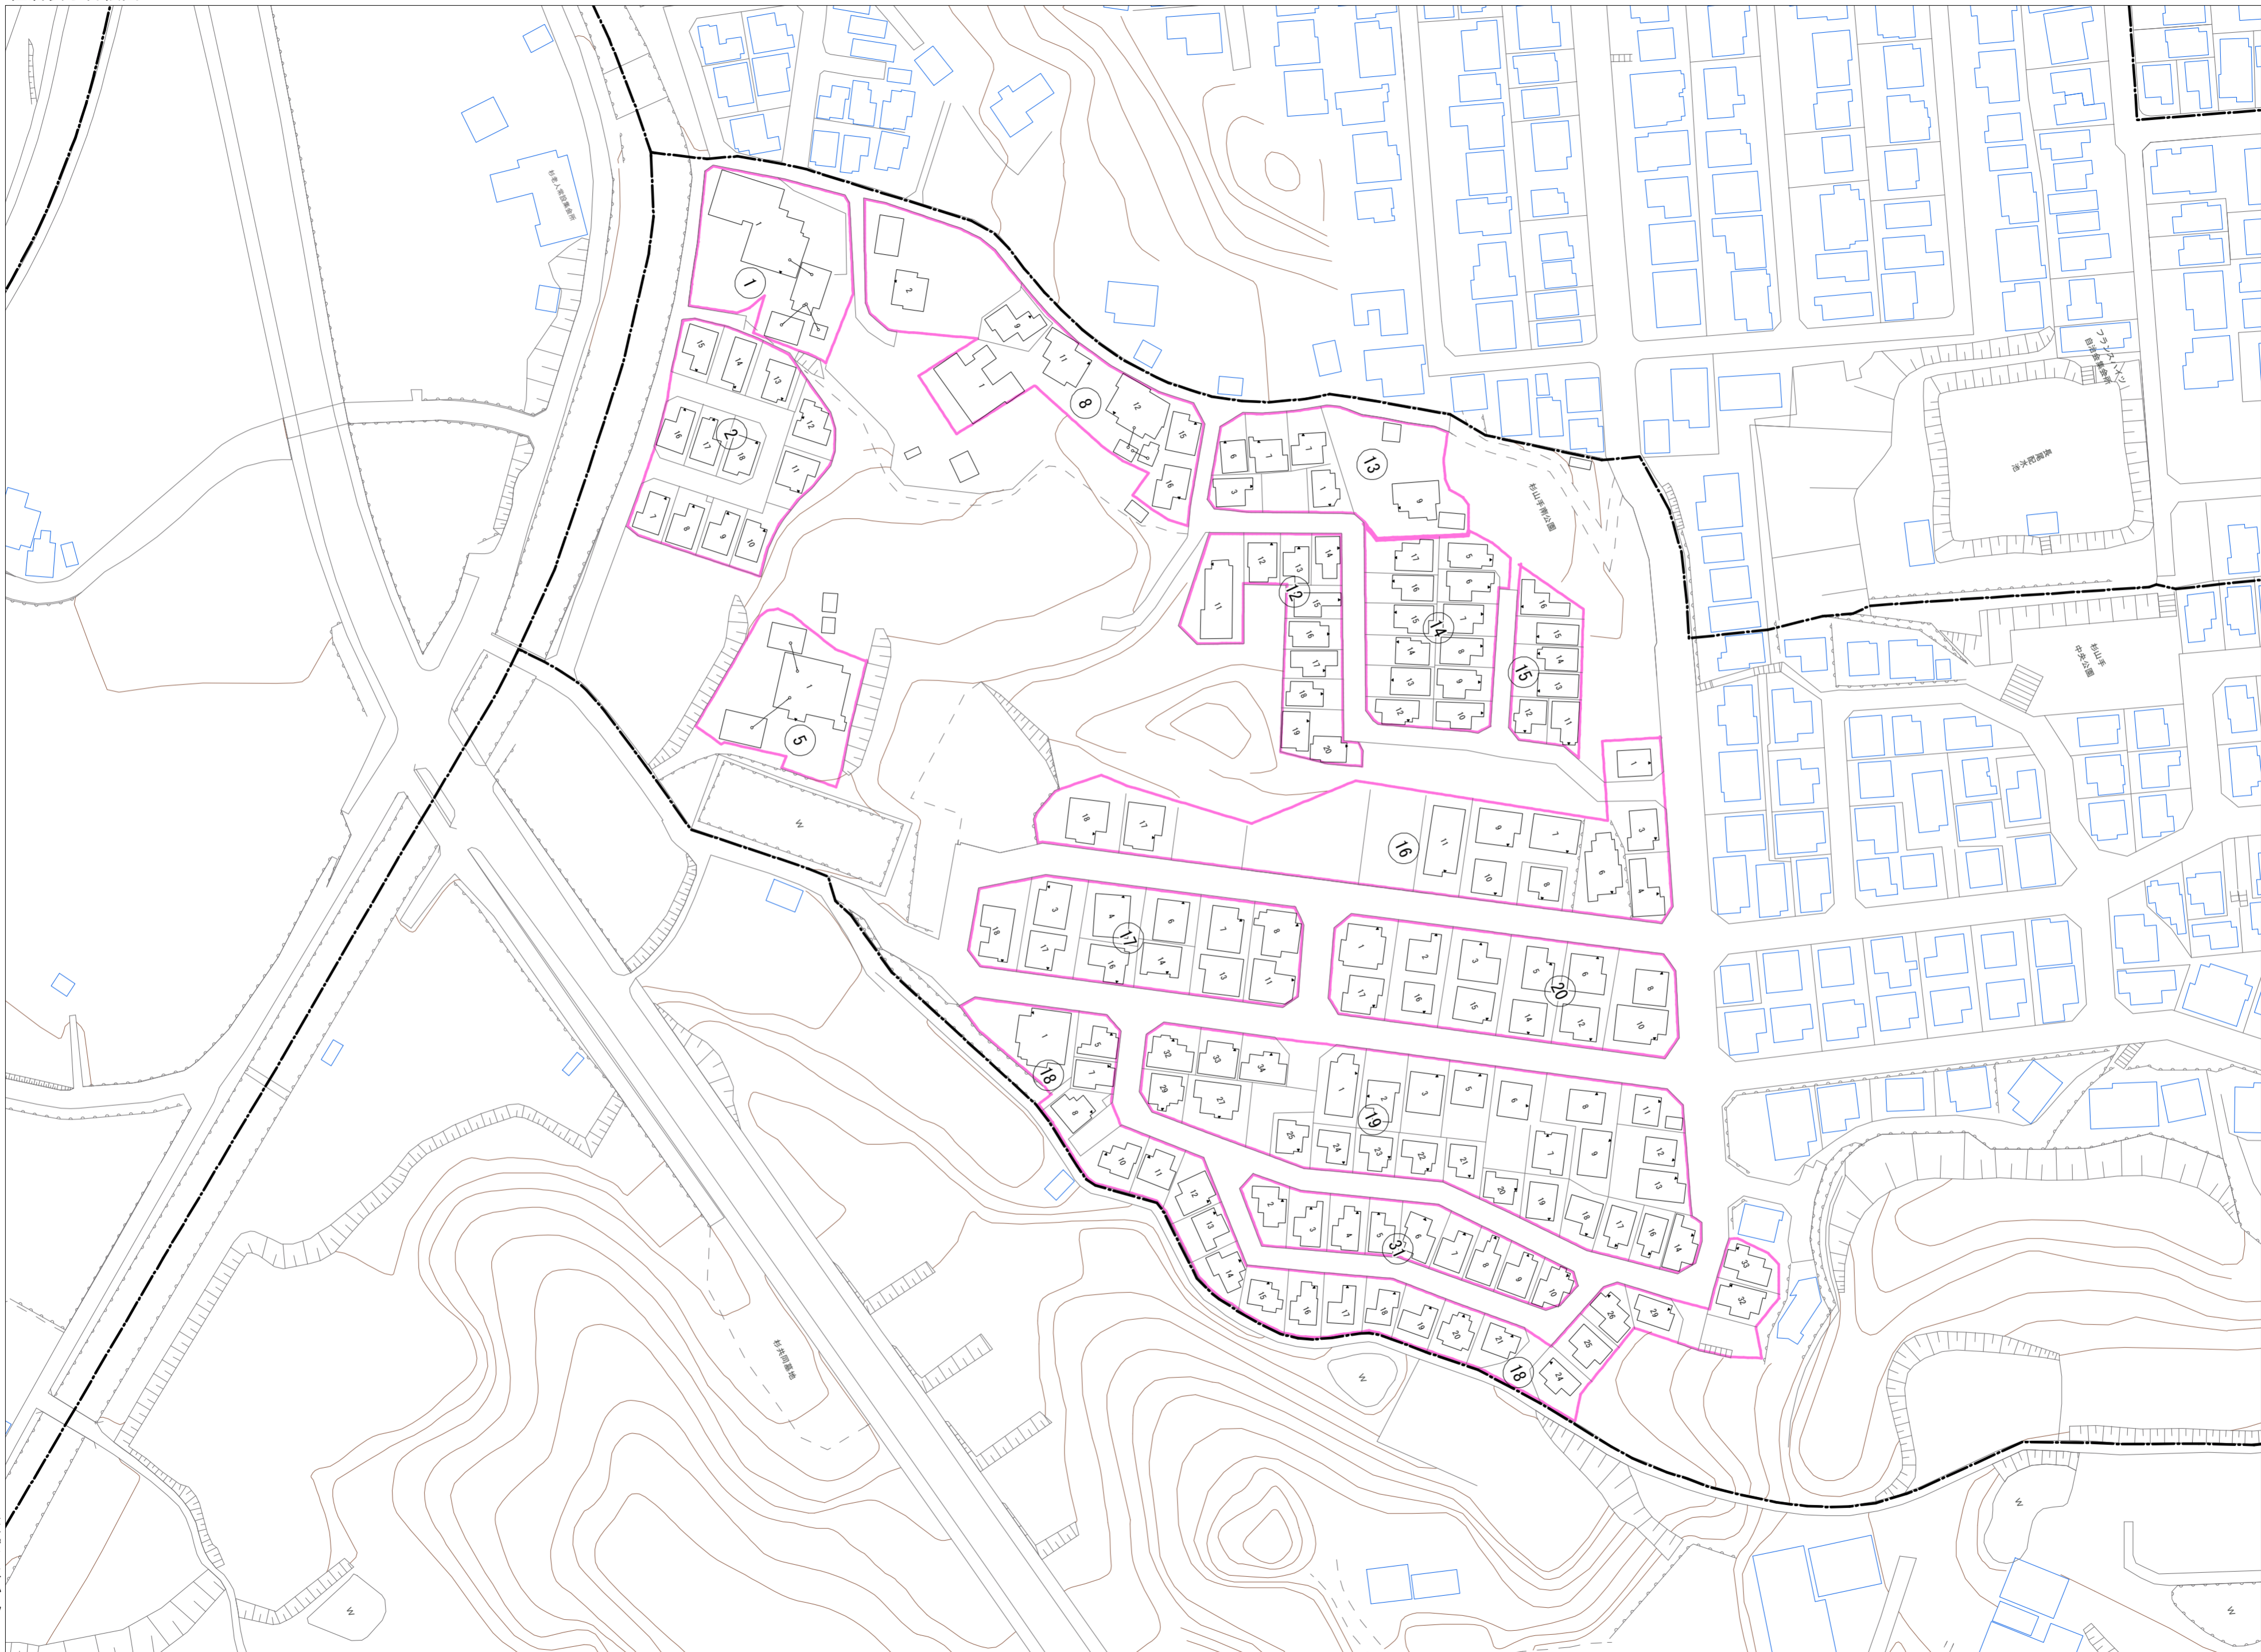

杉山手三丁目(その1)

令和七年三月印刷

杉山手三丁目 概見図

凡 例	
	町 界
	1 家屋及び家屋出入口 住居番号
	3-1 家屋(専続管付き) 出入口、住居番号
	集合住宅
	街区(単独)
	街区(敷地有り)
	街区番号
	同管記号
	閉路区画

株式会社かんこう

枚方市

1:1000