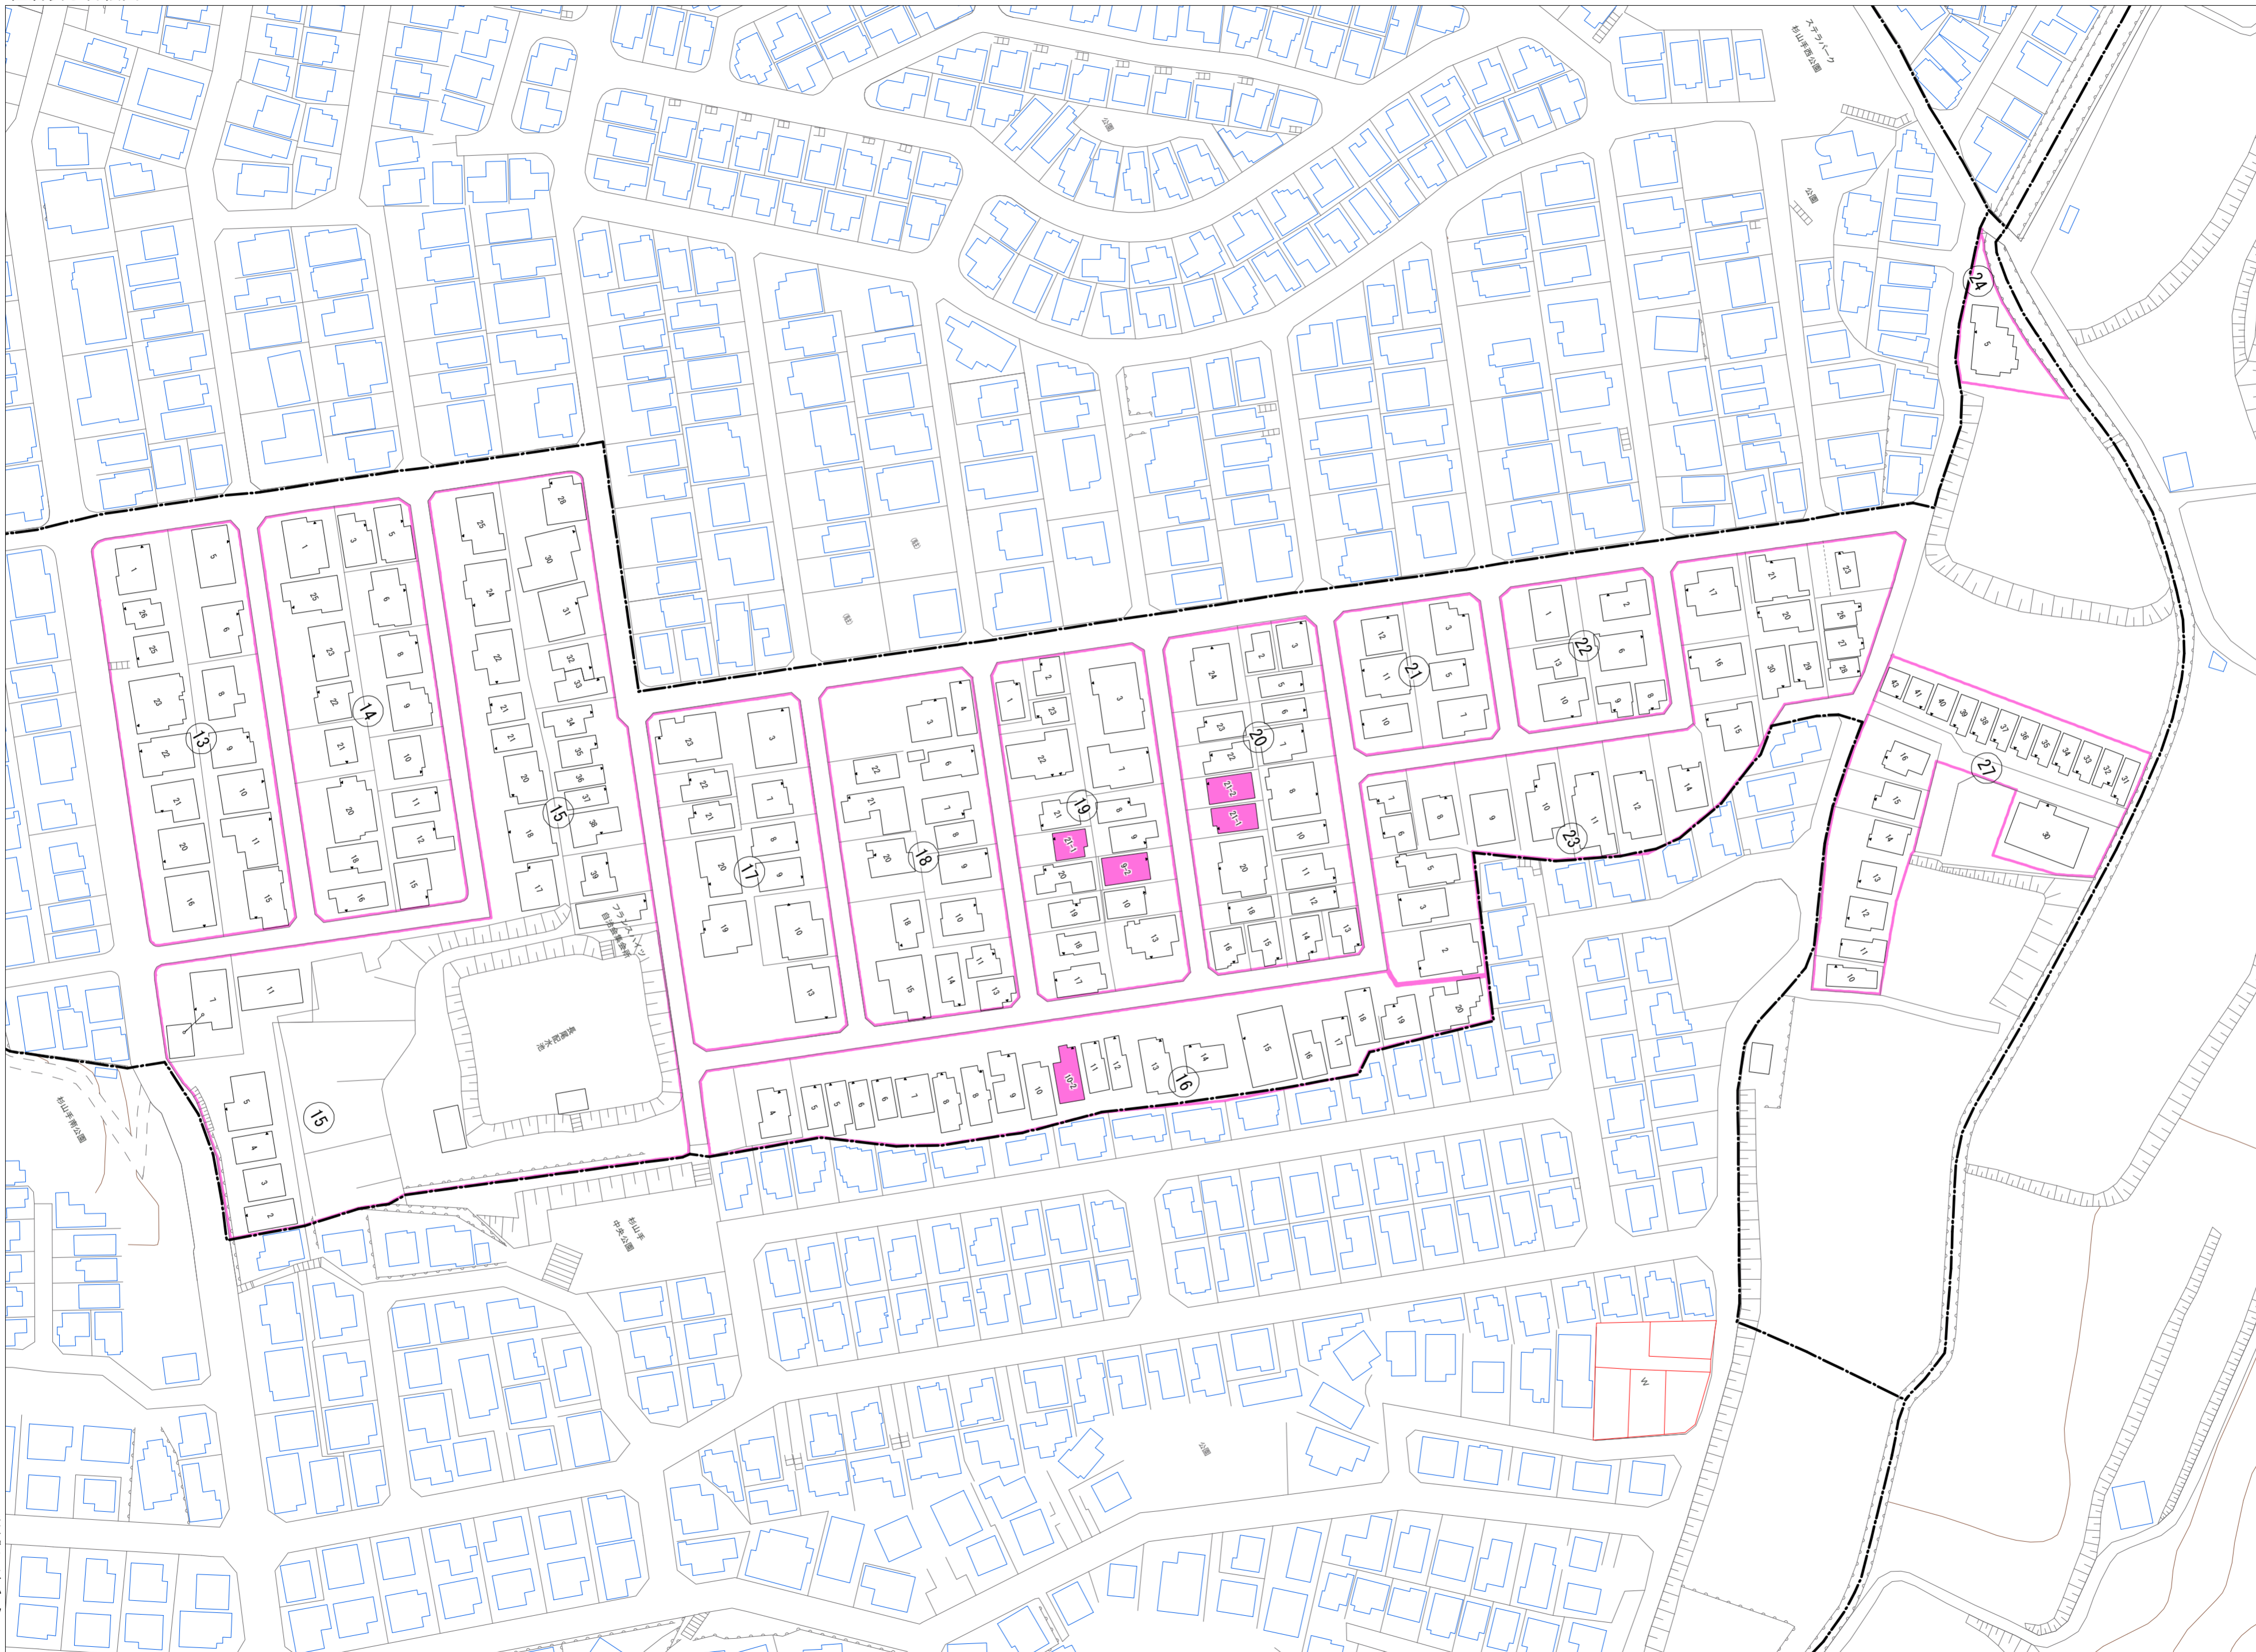

杉山手二丁目(その2)

令和七年三月印刷

杉山手二丁目概見図

凡 例	
	町 界
	家屋及び家屋出入口 住居番号
	家屋(専続管付き) 出入口、住居番号
	集合住宅
	街区(単独)
	街区(敷地有り)
	街区番号
	同管記号
	閉路区画

株式会社かんこう

枚方市

1:1000