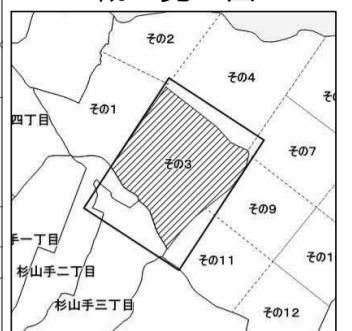

令和七年三月印刷

杉北町一丁目  
概見図

凡 例	
	町 界
	1 家屋及び家屋出入口 住居番号
	5-1 家屋(号棟番号付き) 出入口、住居番号
	集合住宅
	街区(単独)
	街区(敷地有り)
	街区番号
	同 番 記 号
	閉 境 区 画

株式会社かんこう

枚方市

1:1000