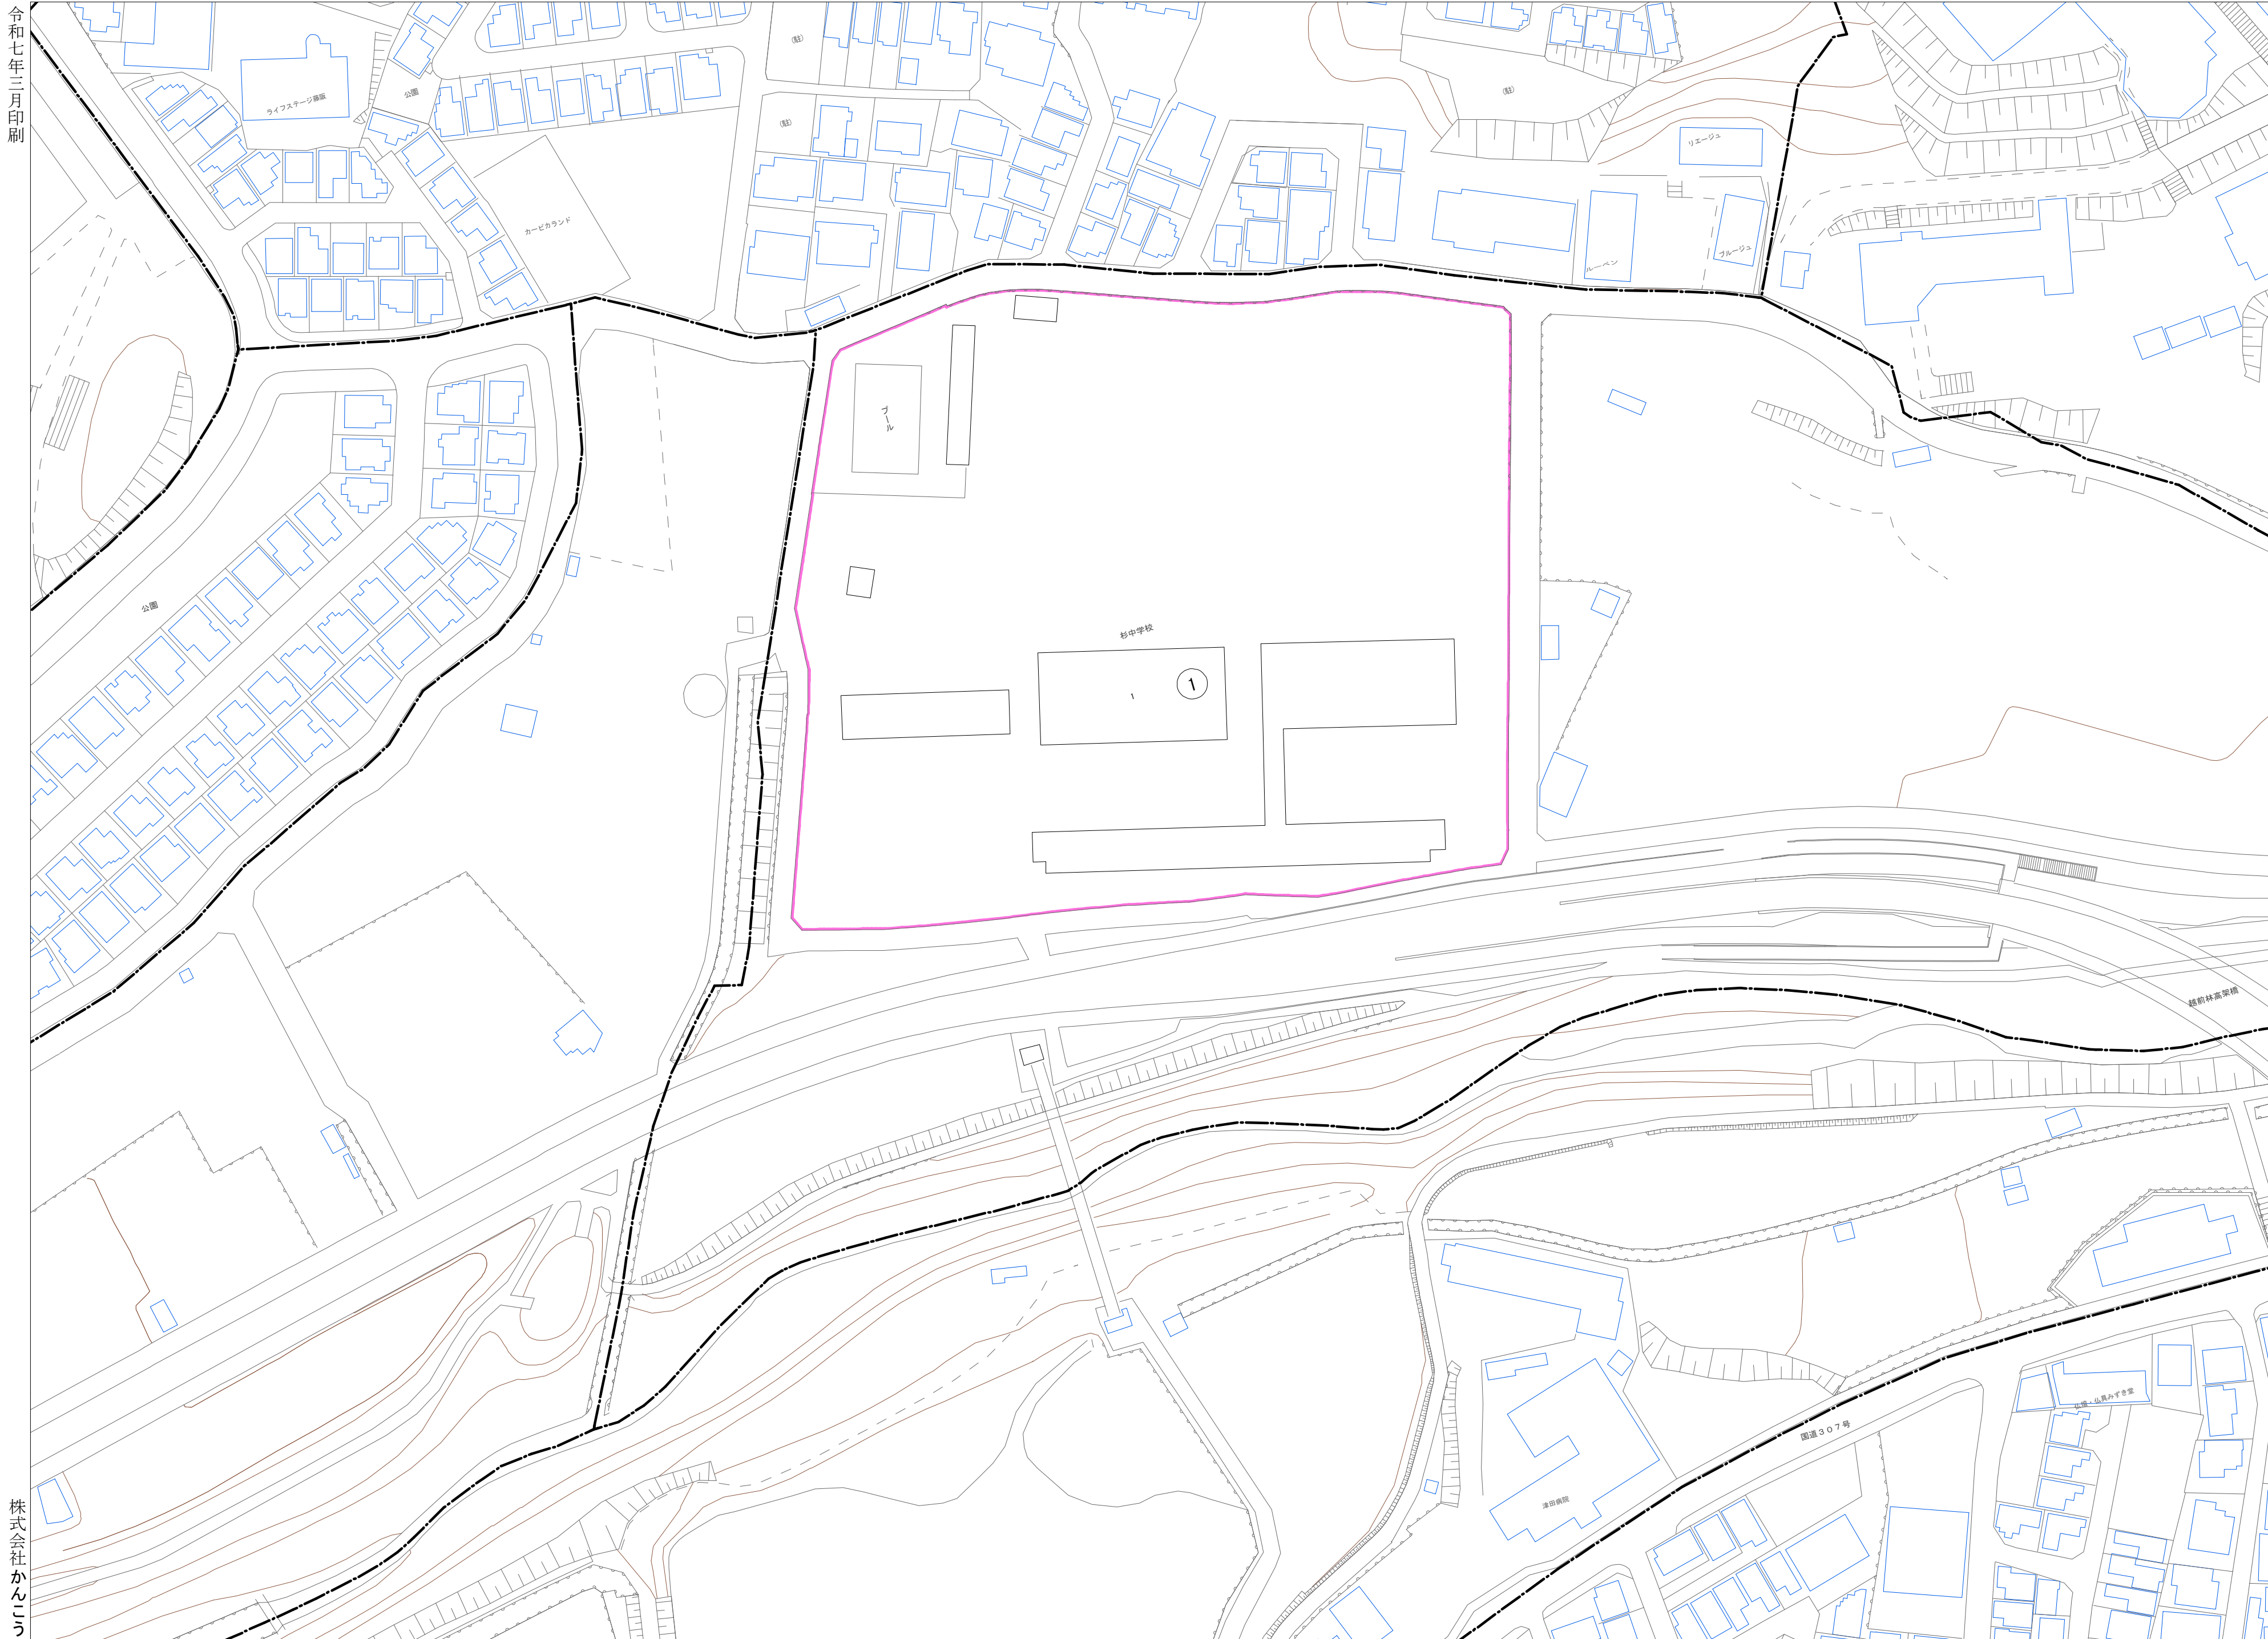

令和七年三月印刷

杉四丁目概見図

凡例	
	町界
	家屋及び家屋出入口 住居番号
	家屋(母体管付き) 出入口、住居番号
	集合住宅
	街区(単独)
	街区(敷地有り)
	街区番号
	同管記号
	閉路区画

株式会社かんこう

枚方市

1:1000

0 10 20 30 40 50 60 70 80 90 100 (m)